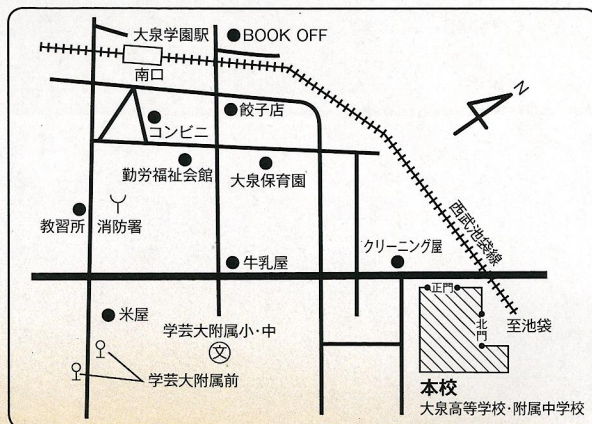

西武池袋線

「大泉学園駅」

南口から徒歩10分

《バス》

●西荻窪駅・吉祥寺駅

上石神井駅から

「大泉学園駅南口」行き

「学芸大附属前」下車

大泉祭

創り出そう
ストーリー
僕らの物語

東京都立大泉高等学校
東京都立大泉高等学校附属中学校

発行：東京都立大泉高等学校文化祭実行委員会PR局

東京都立大泉高等学校附属中学校

TEL 03 (3924) 0318

印刷所：正和商事株式会社

※上履きをご持参下さい