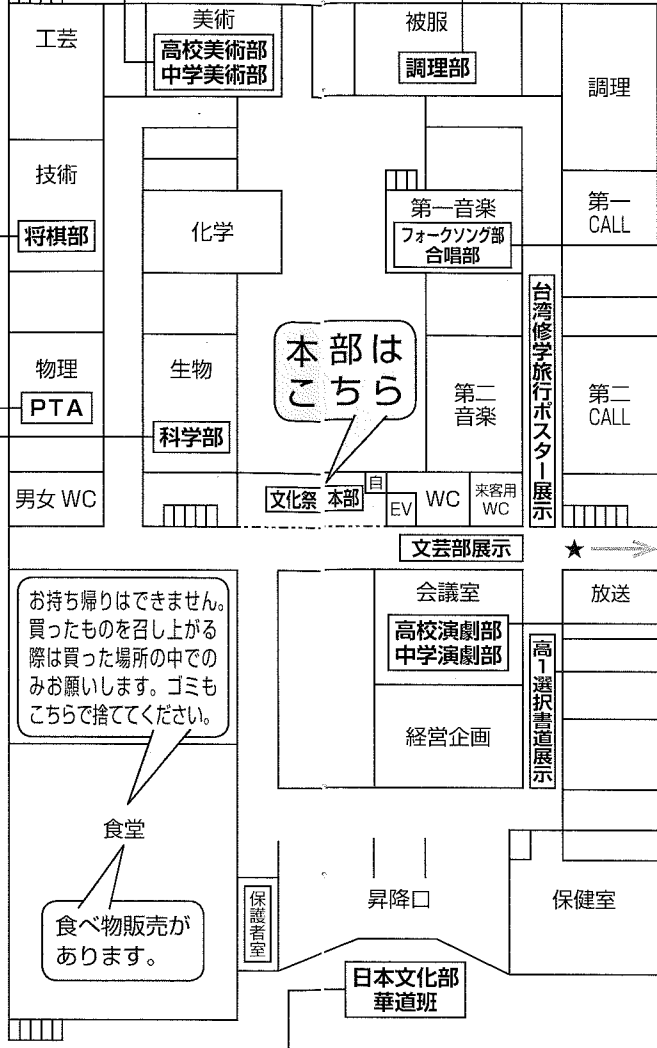

大泉 MAP

校舎内案内図

※校舎内にも案内図があります。

1F

将棋部

将棋ふれあい広場
将棋の駒を使った簡単な遊びで、将棋を身近に感じることができます。

体験

科学部

鏡の国の科学室
科学部にいる生物を紹介しています。また、「鏡」をテーマとした展示もしています。

展示

体育棟へお越しの際は★印の廊下を矢印の方向に進んでください。

美術部

絵の展示
高等部と中等部の絵を展示する他、校舎に隠された文字を探し、景品と交換します!

展示

PTA

PTA DECO うちわ
大泉のロゴ入りうちわをデコって自分だけのうちわを作ってみよう!

体験

日本文化部華道班

百花繚乱
昇降口正面に物語というテーマに合わせて華やかに生けたので是非ご覧ください!

展示

本部はこちら

お持ち帰りはできません。買ったものを召し上げる際は買った場所の中でのみお願いします。ゴミもこちらで捨ててください。

食堂
食べ物販売があります。

お持ち帰りはできません。買ったものを召し上げる際は買った場所の中でのみお願いします。ゴミもこちらで捨ててください。