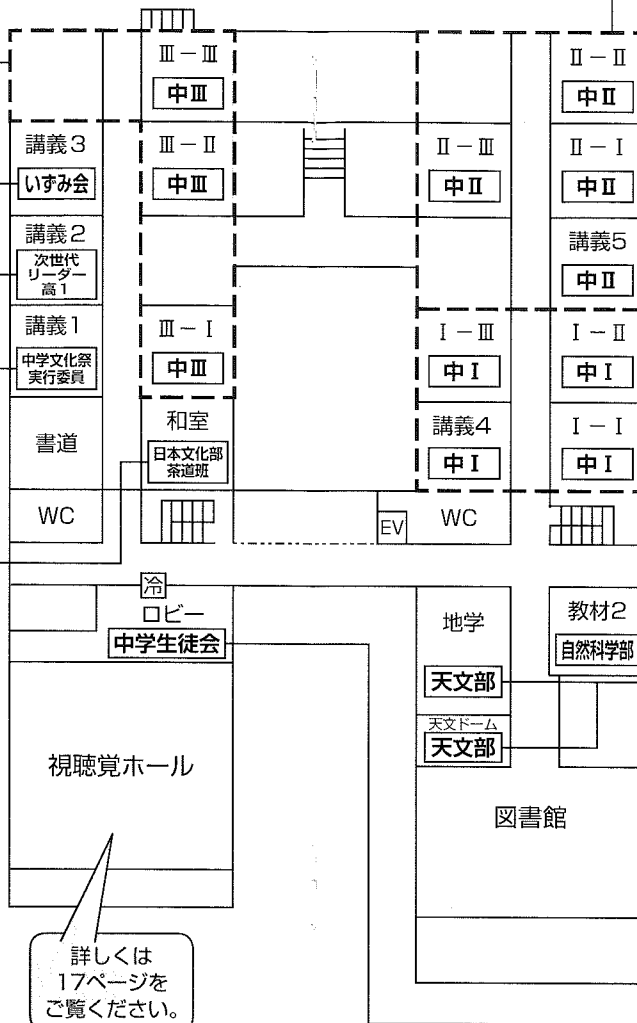

同窓会とお客さまと大泉生の交流の部屋
素敵なデコパージュの石鹸が無料で作れます。昔懐かしい大泉の写真もありますよ。
展示

小学生対象！ スライム体験
小学生を対象にスライム作りの体験をします！作ったものは持ち帰りできます。
体験

日本文化部 茶道班
季節の和菓子とお抹茶を召し上がれます。無料ですので、お気軽にお越しください！
体験

3F

詳しくは17ページをご覧ください。

Future project!
機械制御の発表、学習展示、語学研修の展示をしています！ぜひ見に来てください！
展示