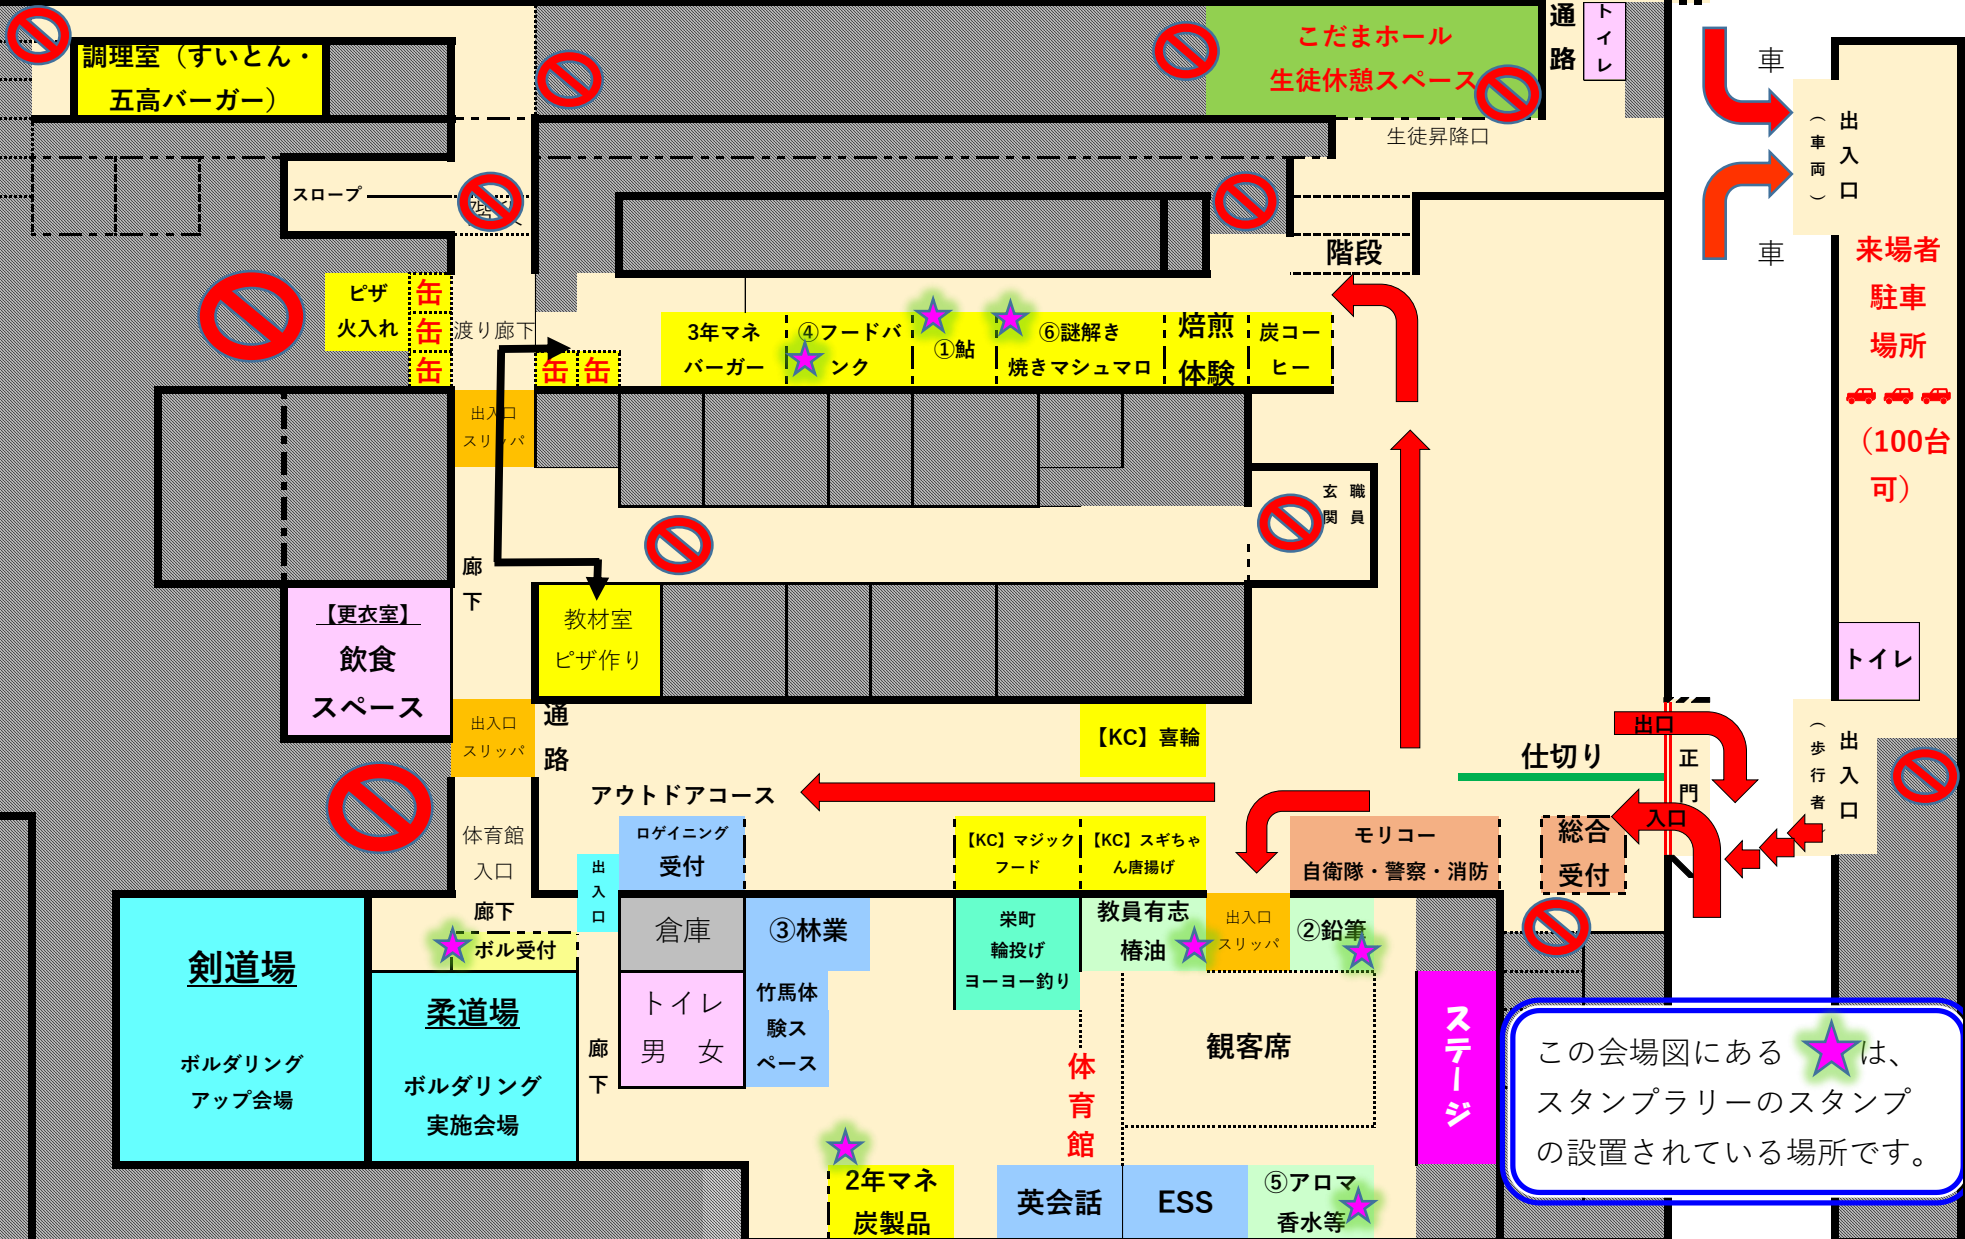

雨天Version

☆ 令和6年度 五高フェス 会場図 ☆

(テニスコート側) 北門 自転車  
来場者駐輪場

この会場図にある★は、スタンプラリーのスタンプの設置されている場所です。