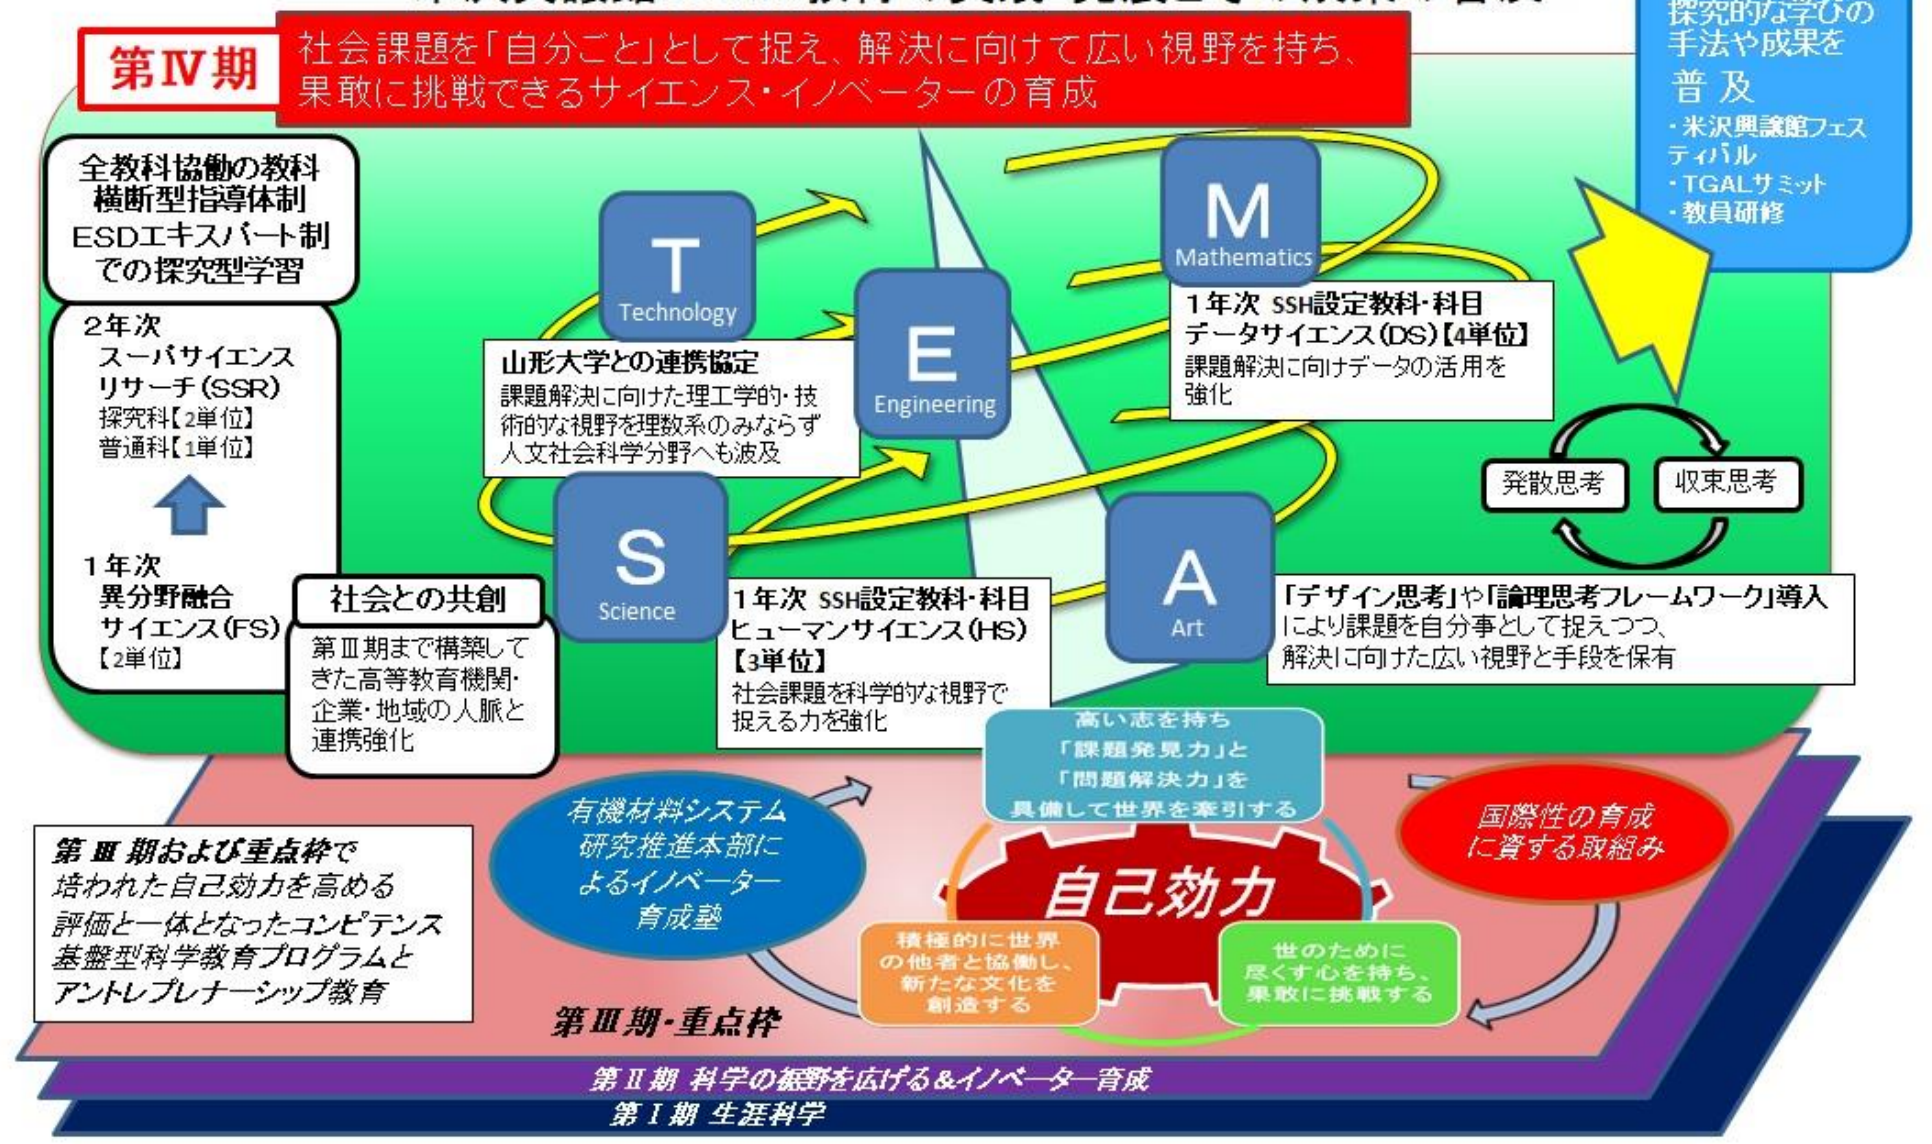

米沢興譲館高校は文部科学省よりSSHの指定を受けています。  
 SSHは1度指定を受けると、5年間の指定期間となります。現在 米沢興譲館高校は第4期3年目です。実践型指定校として、培われてきた取り組みを引き続き実践していく枠になってます。  
 年度初めの今号では、SSH事業の年間計画および在校生の活躍について紹介していきます。

## 未来に果敢に挑戦できる科学技術系人材の育成

～米沢興譲館STEAM教育の実践・発展とその成果の普及～

### 令和6年度 主なSSH事業

5月20日(月)	探究活動成果発表会(1, 2, 3学年)
5月31日(金)	デザイン思考ワーク(1学年)
6月25日(火)	SDGSワークショップ(1学年国探希望者) 子ども向け科学実験講師養成講座(1学年理探希望者) 探究講座(2学年探究科) ハイレベル実験講座(3学年理探) 国際探究講座(3学年国探)
7月3日(水)	米沢興譲館サイエンスフォーラムin山(3年理探) 国際探究フォーラム(3年国探)
7月22日(月)	Diversity-KOJO講座(1, 2学年希望者)
8月5日(月)～7日(水)	国際探究研修(2年国探)
8月6日(火)～8日(木)	関西サイエンス研修(2年理探)
8月7日(水)	SSH全国生徒研究発表会・神戸 (探究活動成果発表会科学部門最優秀賞受賞グループ)
10月20日(日)	米沢興譲館探究フェスティバル(1学年探究科)
10月23日(水)	探究活動中間発表会(1, 2学年)
10月28日(月)	SSH講演会(1, 2, 3学年)
11月28日(木)～11月30日(土)	東京探究研修(1学年)
12月1日(日)～4日(水)	関西キャリア研修(2学年普通科)
12月1日(日)～5日(木)	海外研修(2学年探究科)
2月20日(木)	校内探究活動発表会(1, 2学年)