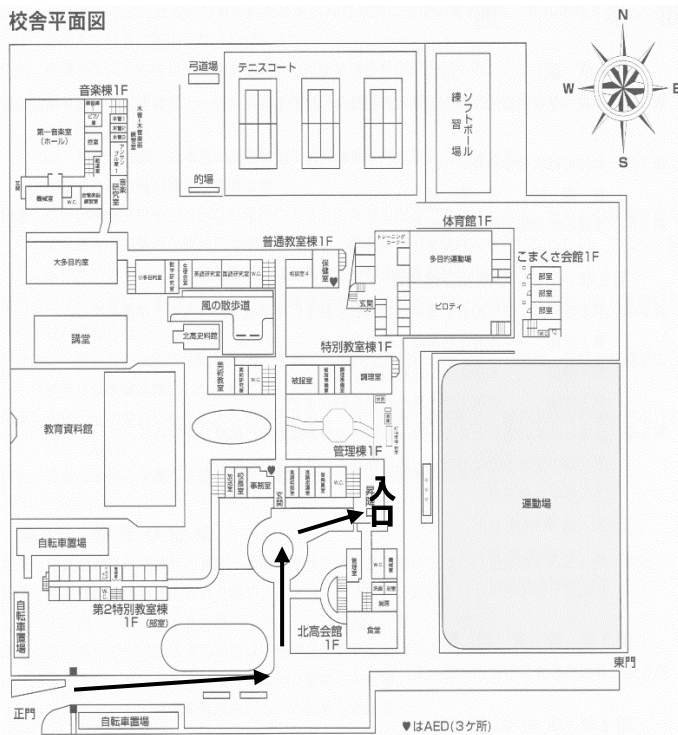

☆本校へのアクセス☆

校舎平面図

上記の太線の道路は自動車の往来が多く、送迎による渋滞が大変起こりやすくなっております。また、校門前はバス停となっております。近隣地区や往来車両・路線バス等の混乱・危険を避けるため、次のように御協力くださいますようお願い申し上げます。

(1)できるだけ電車やバスを利用する。

J R … 北山形駅

バス … ○山交バスで『千歳公園行』『沼の辺行』『大学病院行』『北高前』下車。

○山交バス『市役所』経由バスで『市役所前』下車。徒歩約 15 分。

(2)送迎車両が待機する場合は、有料駐車場を利用する。

有料駐車場…文翔館東側の県駐車場、コインパーキング(複数あります)

※ツルハなどの店舗用駐車場、教育資料館西側、本校正門・東門付近での待機は行わないでください。

(3)太線の道路については乗り降りを避けてください。