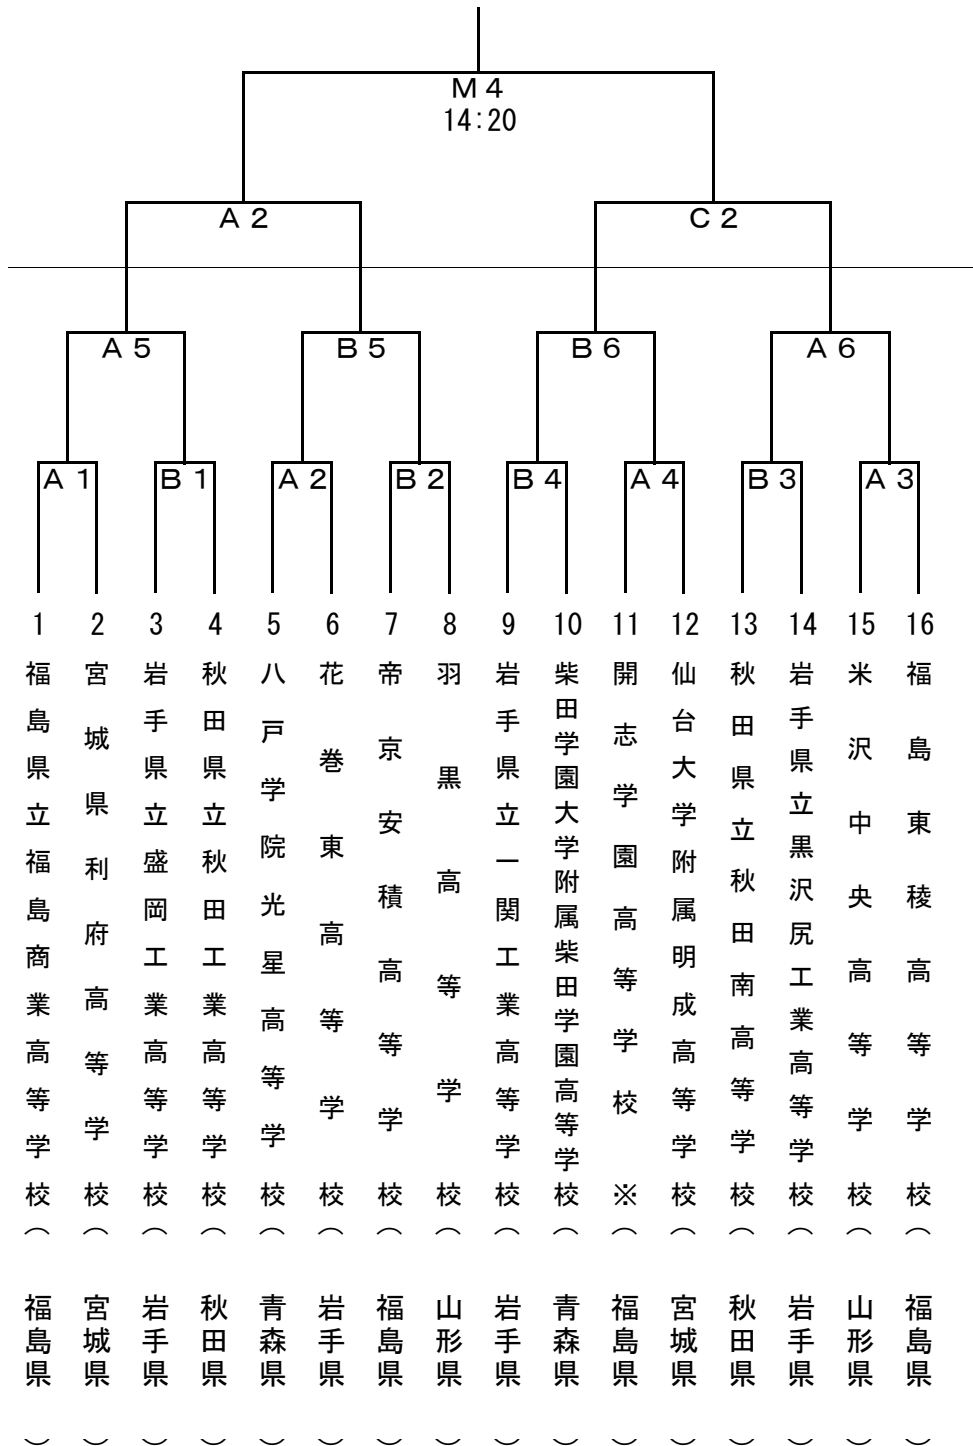

第79回東北高等学校男女バスケットボール選手権大会兼第60回NHK杯大会

【男子・組み合わせ】

期日：令和6年6月22日(土)～23日(日)

会場：一関ヒロセユードーム（一関市総合体育館）【A・B・C・D・Mコート】

6月23日(日)

6月22日(土)

※開志学園高等学校国際アート&デザイン大学校高等課程

【試合開始時刻】

	第1試合	第2試合	第3試合	第4試合	第5試合	第6試合
6月22日(土)	9:00	10:30	12:00	13:30	15:00	16:30
6月23日(日)	9:00	10:30	12:45	14:20		