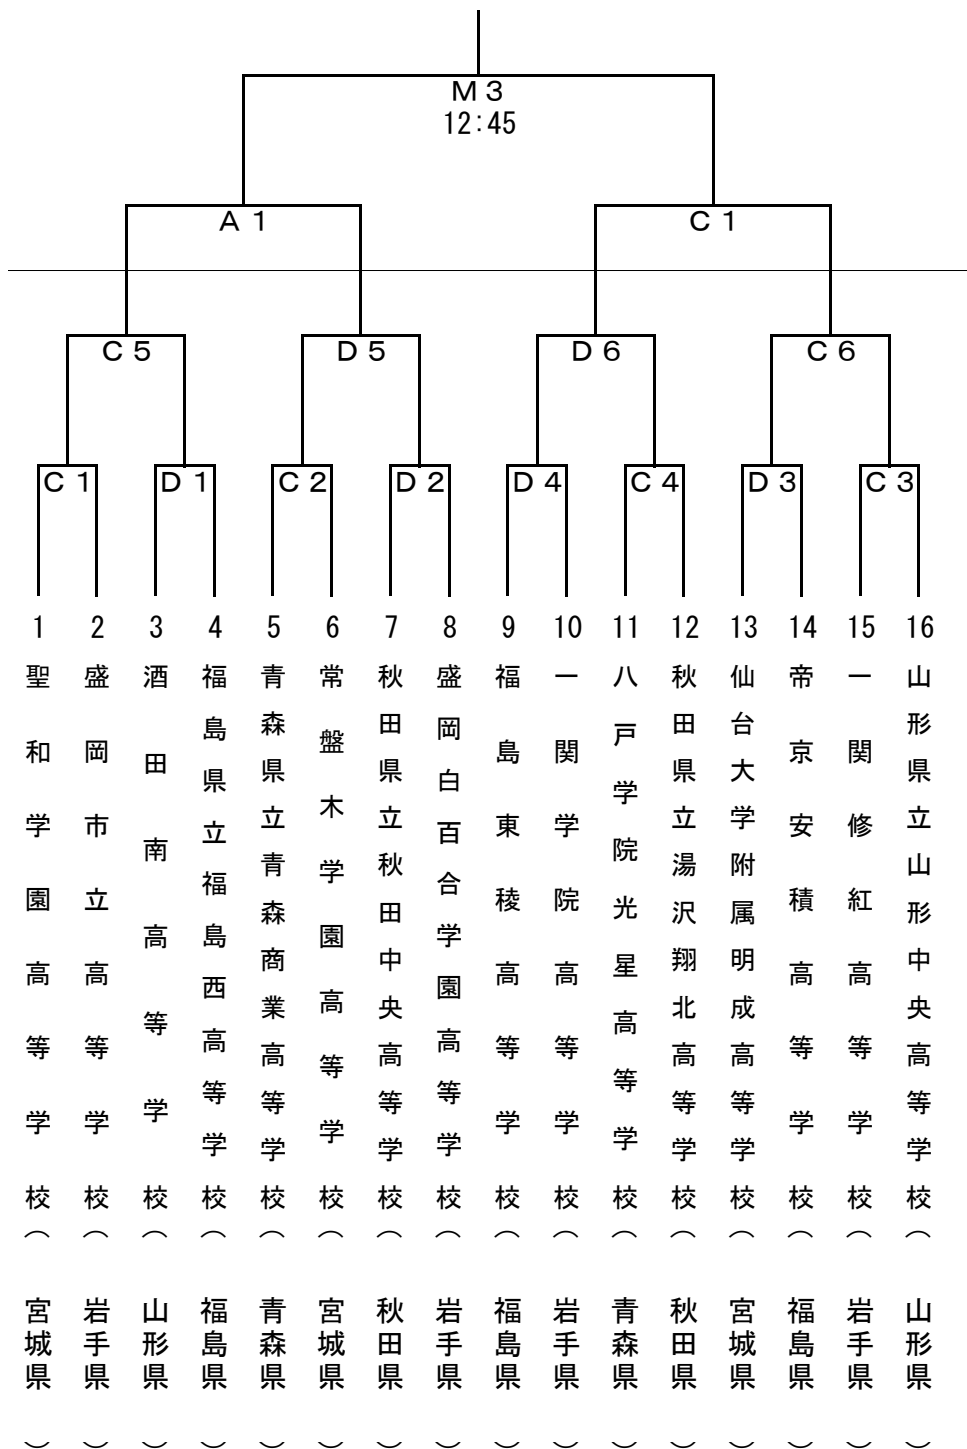

第79回東北高等学校男女バスケットボール選手権大会兼第60回NHK杯大会

【女子・組み合わせ】

期日：令和6年6月22日(土)～23日(日)

会場：一関ヒロセユードーム（一関市総合体育館）【A・B・C・D・Mコート】

6月23日(日)

6月22日(土)

【試合開始時刻】

	第1試合	第2試合	第3試合	第4試合	第5試合	第6試合
6月22日(土)	9:00	10:30	12:00	13:30	15:00	16:30
6月23日(日)	9:00	10:30	12:45	14:20		