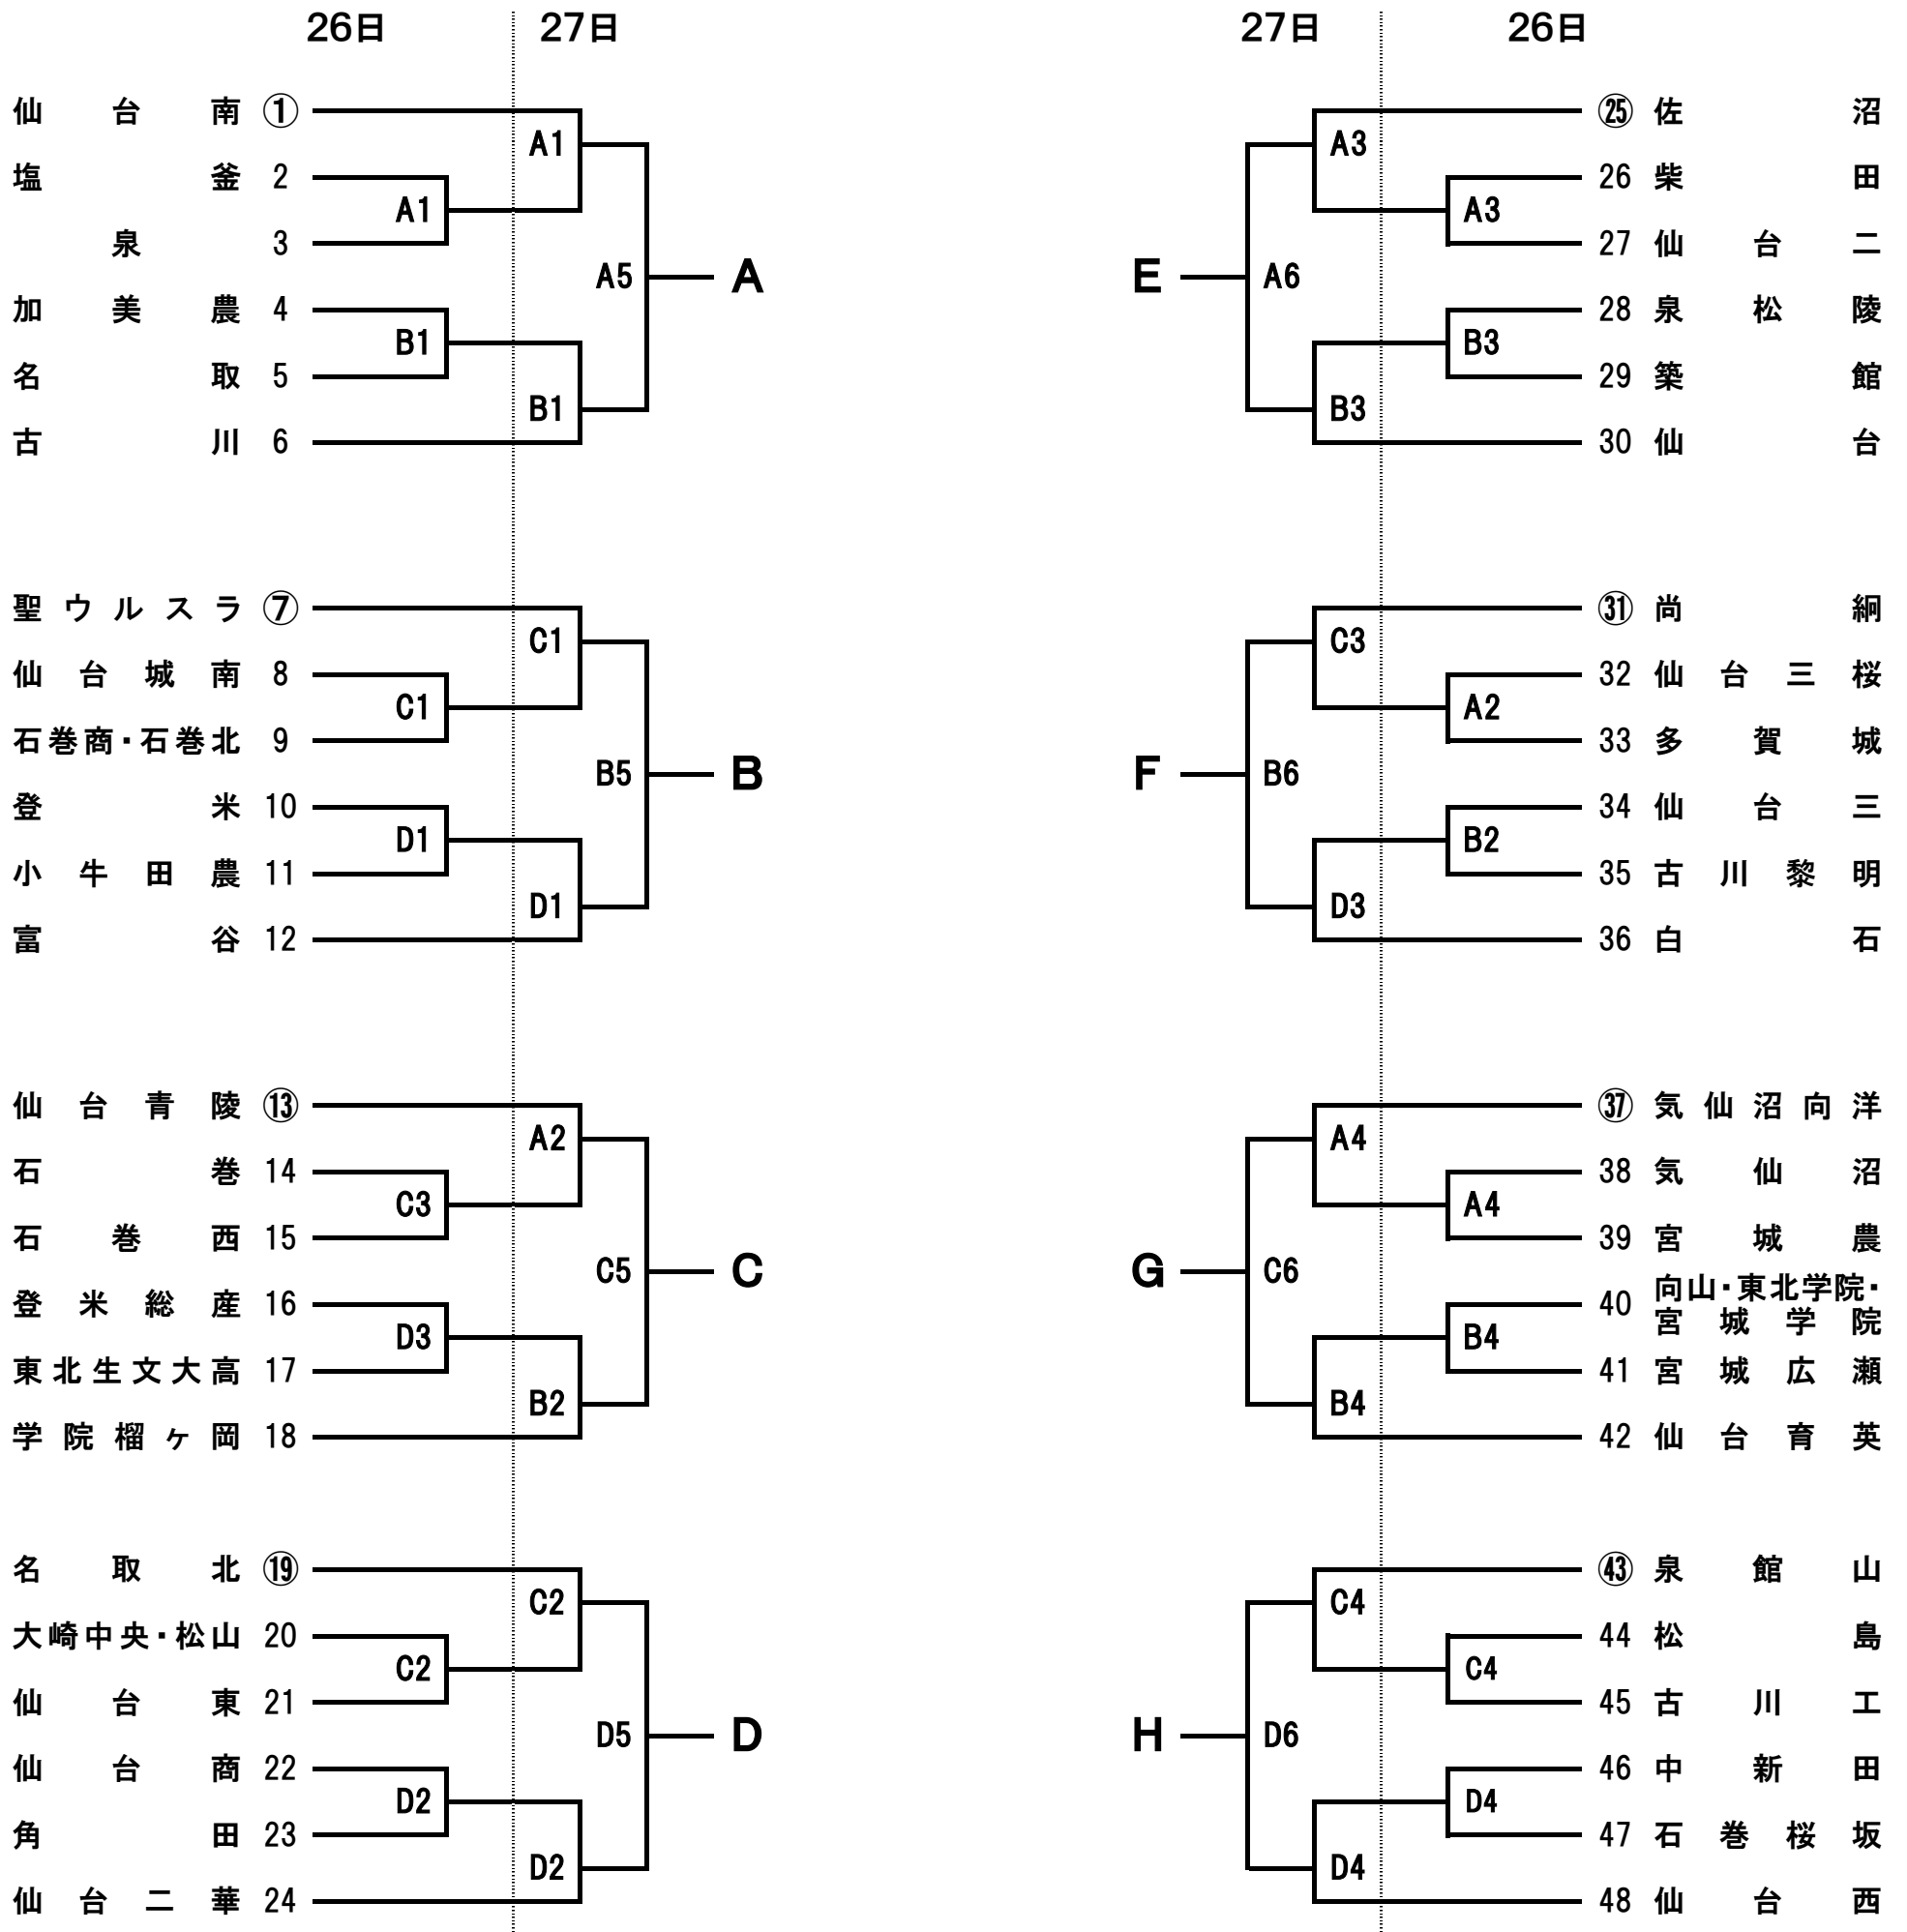

第46回宮城県高等学校バスケットボール選手権大会  
兼 第77回全国高等学校バスケットボール選手権大会宮城県予選

【一次大会 女子組合せ】

期 日： 令和6年8月26日(月)～27日(火)  
女子会場： セキスイハイム・スーパーアリーナ(A・B・C・D)

|       | 開場時間 | 1    | 2     | 3     | 4     | 5     | 6     |
|-------|------|------|-------|-------|-------|-------|-------|
| 1～2日目 | 8:00 | 9:00 | 10:30 | 12:00 | 13:30 | 15:00 | 16:30 |

- (注意事項)  
 ○会場準備は、7時45分コート設営(第2試合のチームが行う)。  
 ○両日ともに第1試合のT0は第3試合の組合わせの若い番号のチームが行う。  
 第2試合以降は前試合の負けチームが行う。  
 ○2日目の第6試合のチームとT0で撤収作業を行う。