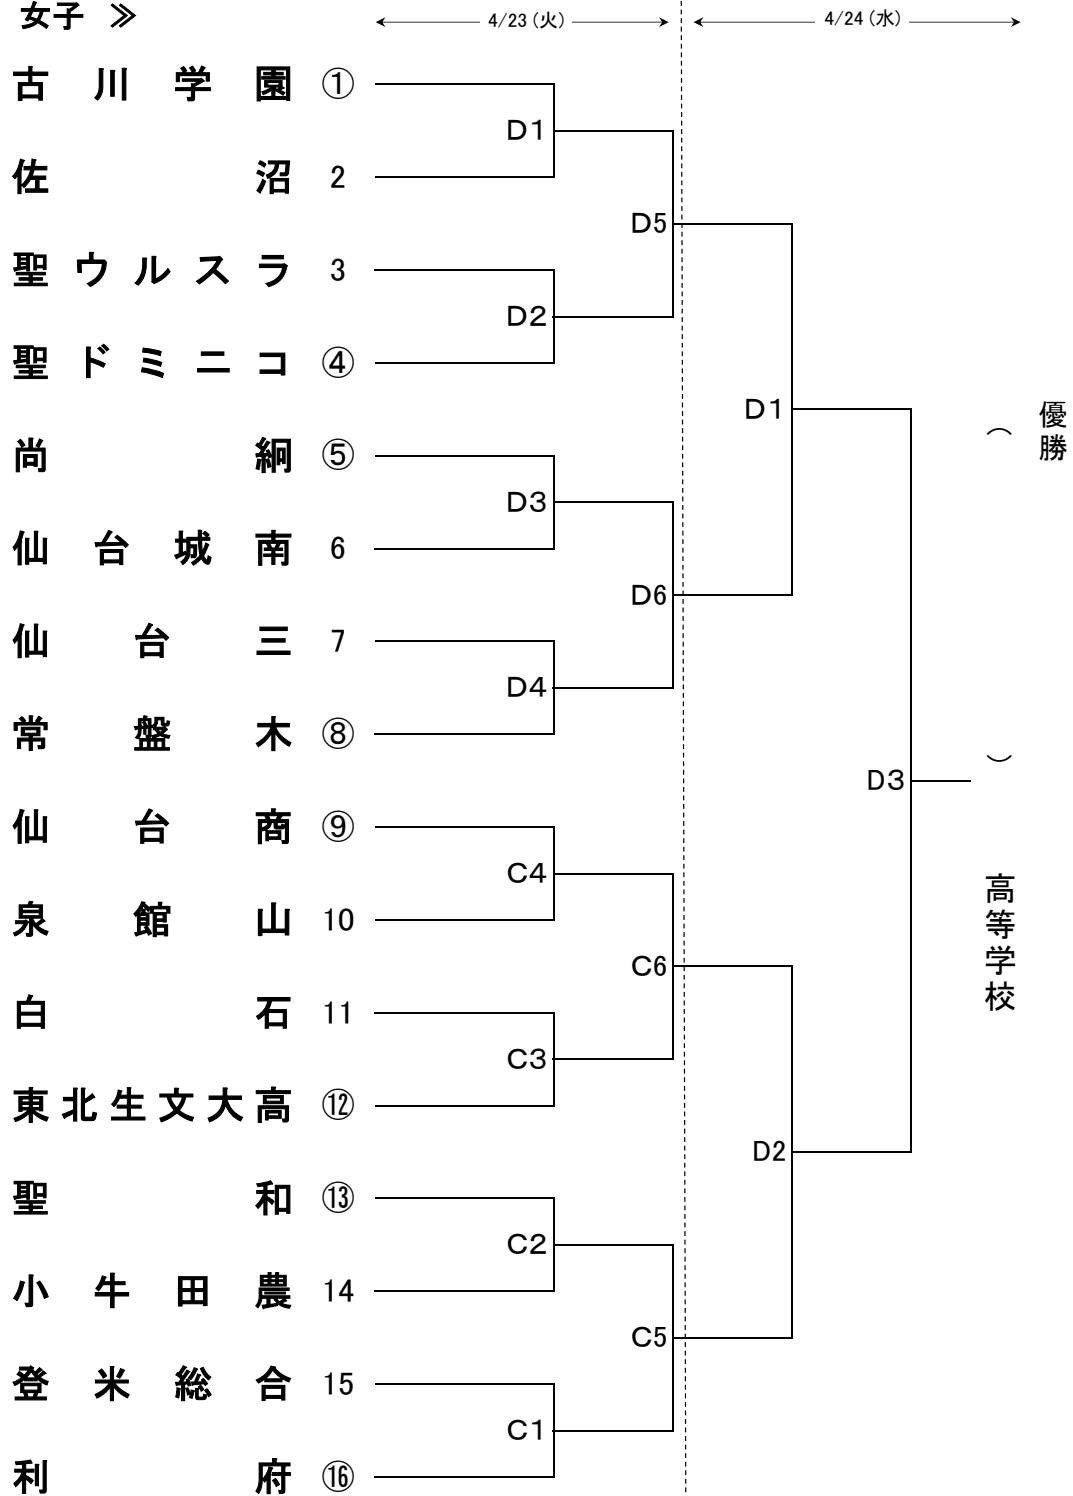

第78回国民スポーツ大会バレーボール競技 少年の部 宮城県選手選考会

兼 令和6年度 第32回 宮城県高等学校バレーボール男子・女子選手権大会 組合せ《男子》

と き：令和6年4月23日(火)～24日(水) ところ：セキスイハイムスーパーアリーナ(宮城県総合体育館)

《 男子 》

体育館開館 8：10 (開場 8：30)

試合開始時刻

(第1日目)  
 第1試合 9：30  
 第2試合 10：30  
 第3試合 11：30  
 第4試合 12：30  
 第5試合 13：30  
 第6試合 14：30

(第2日目)  
 第1試合 (男女・準決勝①) 9：30  
 第2試合 (男女・準決勝②) 10：30  
 第3試合 (男女・決勝) 12：30  
 第4試合 (男女・順位決定) 13：30

第78回国民スポーツ大会バレーボール競技 少年の部 宮城県選手選考会

兼 令和6年度 第32回 宮城県高等学校バレーボール男子・女子選手権大会 組合せ《女子》

と き：令和6年4月23日(火)～24日(水) ところ：セキスイハイムスーパーアリーナ(宮城県総合体育館)

《 女子 》

体育館開館 8：10 (開場 8：30)

試合開始時刻

(第1日目)  
 第1試合 9：30  
 第2試合 10：30  
 第3試合 11：30  
 第4試合 12：30  
 第5試合 13：30  
 第6試合 14：30

(第2日目)  
 第1試合 (男女・準決勝①) 9：30  
 第2試合 (男女・準決勝②) 10：30  
 第3試合 (男女・決勝) 12：30  
 第4試合 (男女・順位決定) 13：30