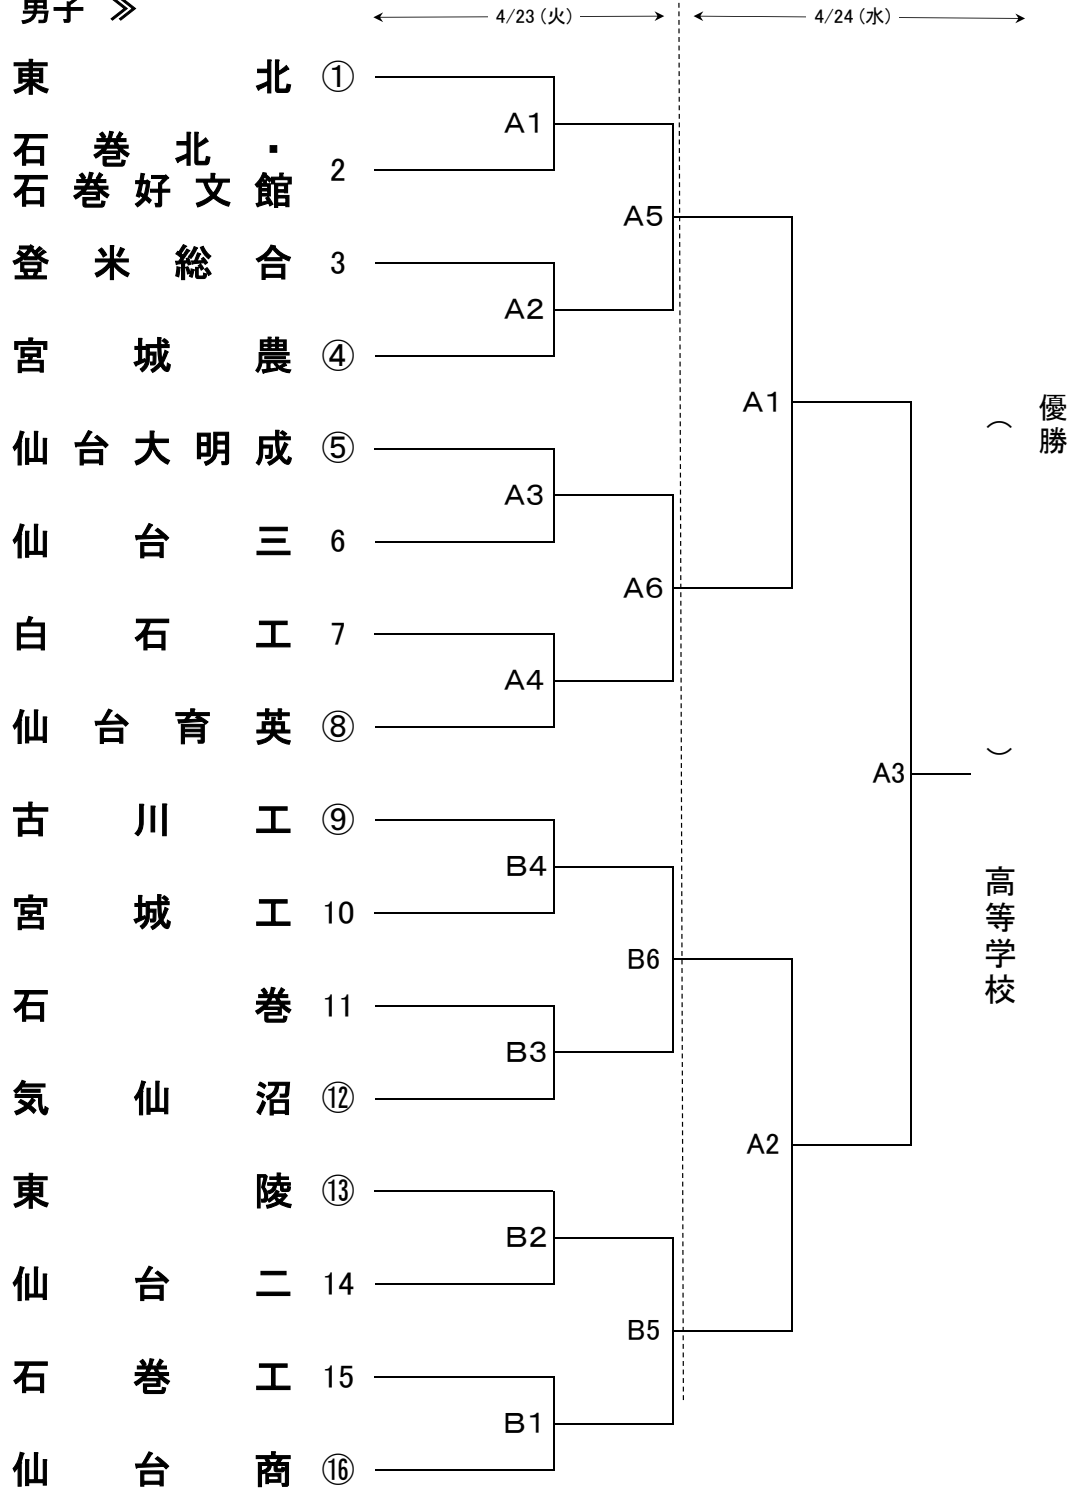

第78回国民スポーツ大会バレーボール競技 少年の部 宮城県選手選考会

兼 令和6年度 第32回 宮城県高等学校バレーボール男子・女子選手権大会 組合せ《男子》

と き：令和6年4月23日(火)～24日(水) ところ：セキスイハイムスーパーアリーナ(宮城県総合体育館)

《 男子 》

体育館開館 8：10 (開場 8：30)

試合開始時刻

(第1日目)  
 第1試合 9：30  
 第2試合 10：30  
 第3試合 11：30  
 第4試合 12：30  
 第5試合 13：30  
 第6試合 14：30

(第2日目)  
 第1試合 (男女・準決勝①) 9：30  
 第2試合 (男女・準決勝②) 10：30  
 第3試合 (男女・決勝) 12：30  
 第4試合 (男女・順位決定) 13：30

第78回国民スポーツ大会バレーボール競技 少年の部 宮城県選手選考会

兼 令和6年度 第32回 宮城県高等学校バレーボール男子・女子選手権大会 組合せ《女子》

と き：令和6年4月23日(火)～24日(水) ところ：セキスイハイムスーパーアリーナ(宮城県総合体育館)

《 女子 》

体育館開館 8：10 (開場 8：30)

試合開始時刻

(第1日目)  
 第1試合 9：30  
 第2試合 10：30  
 第3試合 11：30  
 第4試合 12：30  
 第5試合 13：30  
 第6試合 14：30

(第2日目)  
 第1試合 (男女・準決勝①) 9：30  
 第2試合 (男女・準決勝②) 10：30  
 第3試合 (男女・決勝) 12：30  
 第4試合 (男女・順位決定) 13：30