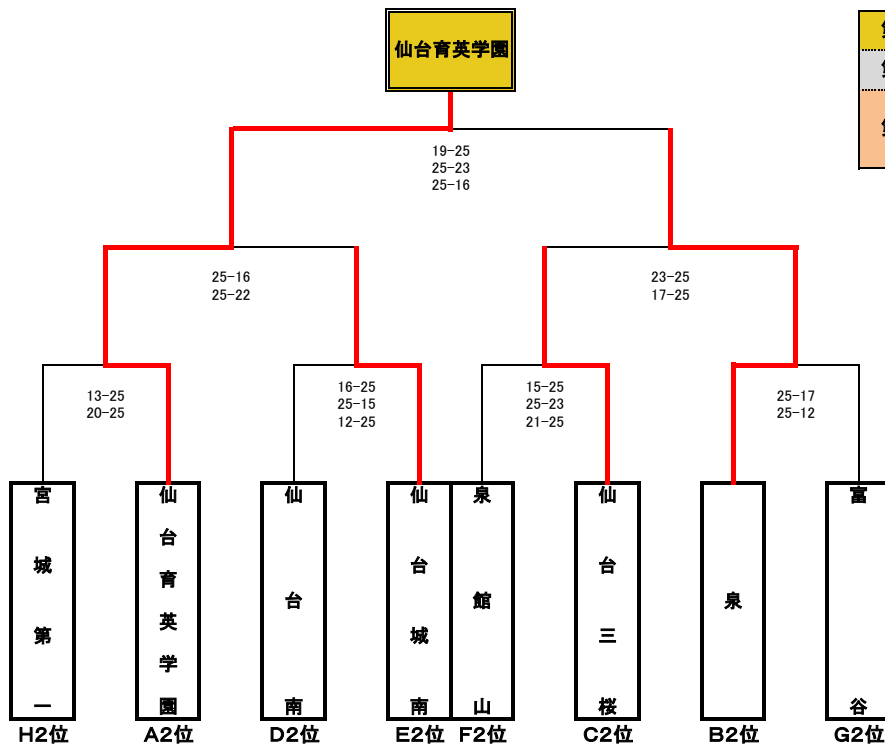

## ●女子・決勝トーナメントA(ブロック1位)

会場：宮城広瀬体育館

第1位	利府
第2位	仙台商業
第3位	聖和学園 尚網学院

試合時間(目安)	補助役員
1 9:30~	A2・B2半々
2 10:30~	A1・B1負チーム
3 12:00~	A2・B2負チーム
4 14:00~	A3・B3負チーム半々

開館8:00  
開場8:30

## ●女子・決勝トーナメントB(ブロック2位)

会場：秋保体育館

第1位	仙台育英学園
第2位	泉
第3位	仙台城南 仙台三桜

試合時間(目安)	補助役員
1 9:30~	A2・B2半々
2 10:30~	A1・B1負チーム
3 12:00~	A2・B2負チーム
4 14:00~	A3・B3負チーム半々

開館8:00  
開場8:30