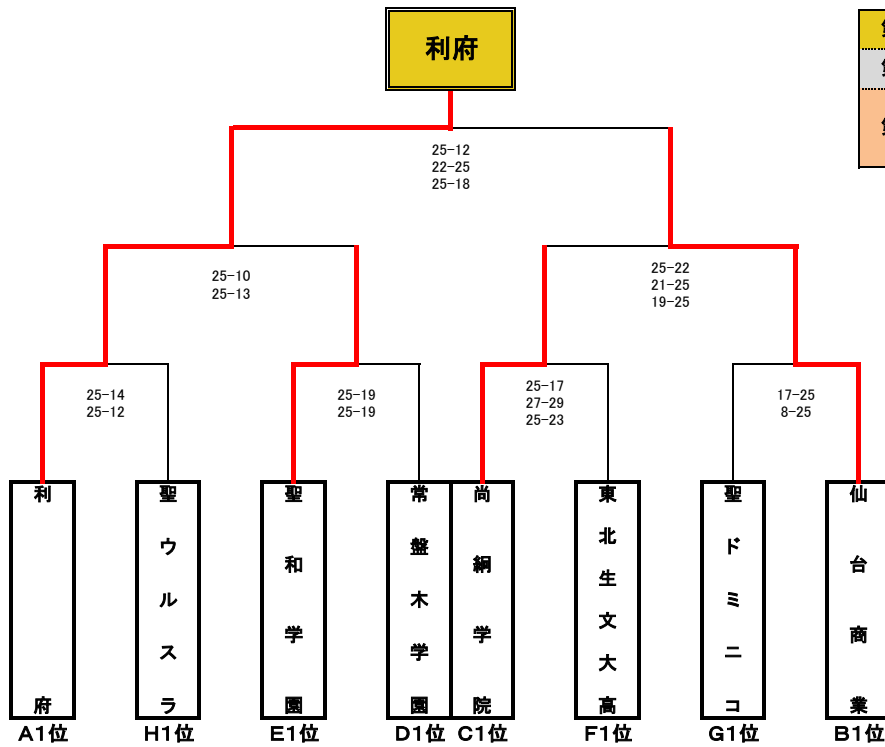

# 令和6年度 第45回仙台市民総体バレーボール競技【高等学校の部】 女子

宮城県高体連バレーボール専門部仙塩支部

## ●女子・決勝トーナメントA(ブロック1位)

会場：宮城広瀬体育館

第1位	利府
第2位	仙台商業
第3位	聖和学園 尚網学院

試合時間(目安)	補助役員
1 9:30~	A2・B2半々
2 10:30~	A1・B1負チーム
3 12:00~	A2・B2負チーム
4 14:00~	A3・B3負チーム半々

開館8:00  
開場8:30

## ●女子・決勝トーナメントB(ブロック2位)

会場：秋保体育館

第1位	仙台育英学園
第2位	泉
第3位	仙台城南 仙台三桜

試合時間(目安)	補助役員
1 9:30~	A2・B2半々
2 10:30~	A1・B1負チーム
3 12:00~	A2・B2負チーム
4 14:00~	A3・B3負チーム半々

開館8:00  
開場8:30