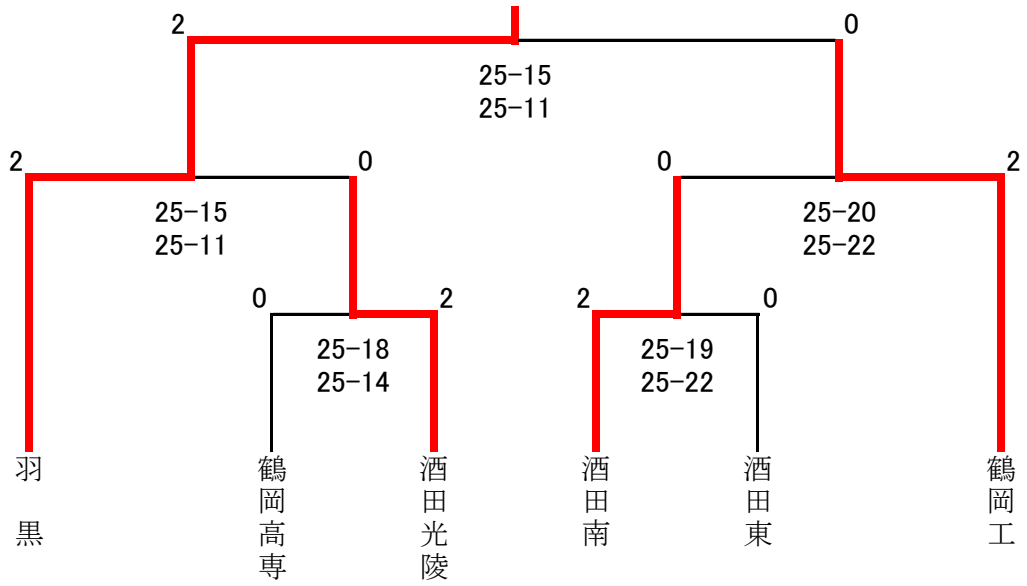

2 10:30 致道館 $\begin{pmatrix} 20-25 & 2 \\ 0 & 19-25 \end{pmatrix}$ 鶴岡高専

3 11:30 酒田南 $\begin{pmatrix} 25-15 & 0 \\ 2 & 25-22 \end{pmatrix}$ 酒田光陵

4 13:30 鶴岡工 $\begin{pmatrix} 25-6 & 0 \\ 2 & 25-19 \end{pmatrix}$ 致道館

Aブロック			Bブロック			Cブロック		
羽黒	2勝	0敗	鶴岡工	2勝	0敗	酒田南	1勝	0敗
酒田東	1勝	1敗	致道館	0勝	2敗	酒田光陵	0勝	1敗
新庄北	0勝	2敗	鶴岡高専	1勝	1敗			

1日目練習コート割当て 開館7:30

時間	aコート		bコート	
7:50~8:20	酒田東	酒田光陵	致道館	酒田南
8:20~8:50	羽黒	新庄北	鶴岡工	鶴岡高専

(2) 女子決勝トーナメント

令和6年5月12日(日)
会場 女子 致道館高校体育館

今大会成績

- 1位 鶴岡東
- 2位 羽黒
- 3位 酒田東
- 3位 致道館

今大会成績

- 1位 羽黒
- 2位 鶴岡工
- 3位 酒田南
- 3位 酒田光陵