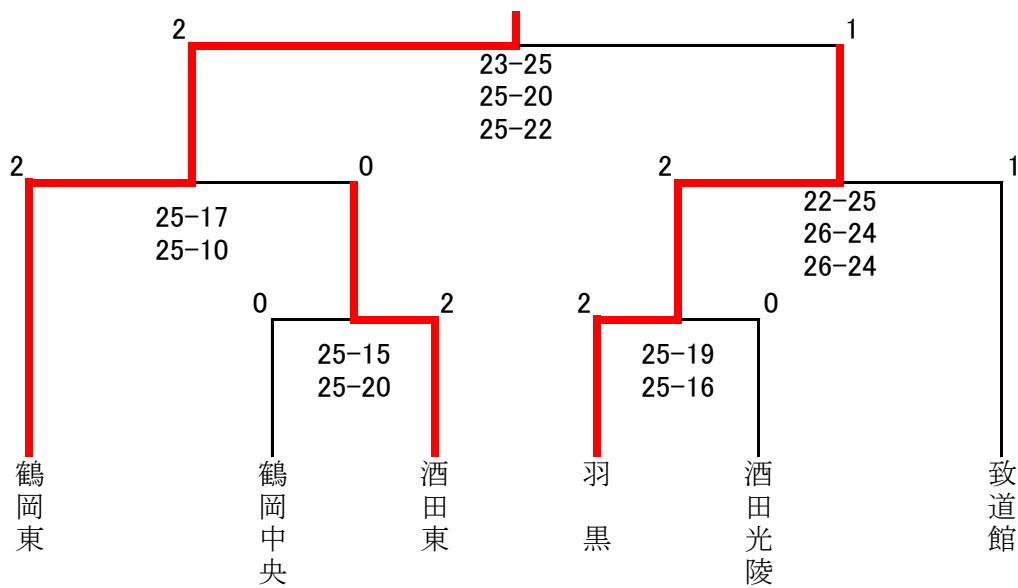

(2) 女子決勝トーナメント

令和6年5月12日(日)
会場 女子 致道館高校体育館

今大会成績

- 1位 鶴岡東
- 2位 羽黒
- 3位 酒田東
- 3位 致道館