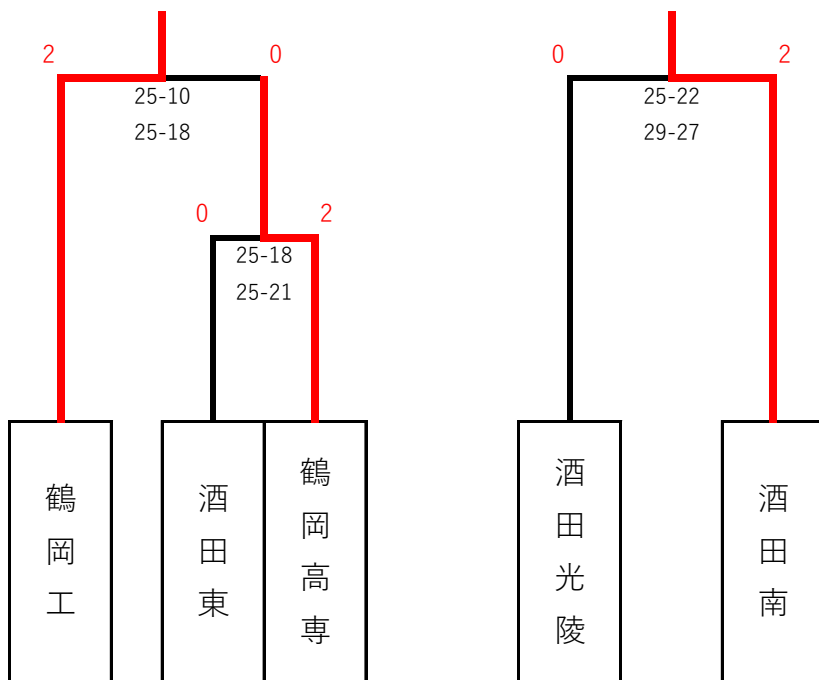

# 令和6年度 第77回全日本バレーボール高等学校選手権大会

## 山形県代表決定戦一次大会 庄内地区代表決定戦組合せ

男子

令和6年8月31日(土)

予選トーナメント

藤島体育館

代表決定戦

代表1：鶴岡工業高等学校

代表2：酒田南高等学校