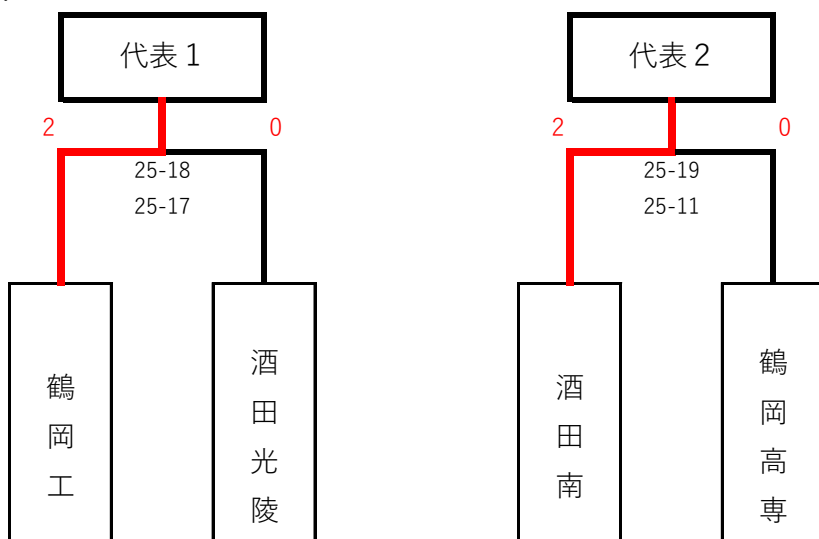

# 令和6年度 第77回全日本バレーボール高等学校選手権大会

## 山形県代表決定戦一次大会 庄内地区代表決定戦組合せ

男子

令和6年8月31日(土)

予選トーナメント

藤島体育館

代表決定戦

代表1：鶴岡工業高等学校

代表2：酒田南高等学校

# 令和6年度 第77回全日本バレーボール高等学校選手権大会

**女子**

令和6年9月1日(日)

予選トーナメント

INPEX酒田アリーナ

代表決定戦

代表1：羽黒高等学校

代表2：酒田東高等学校