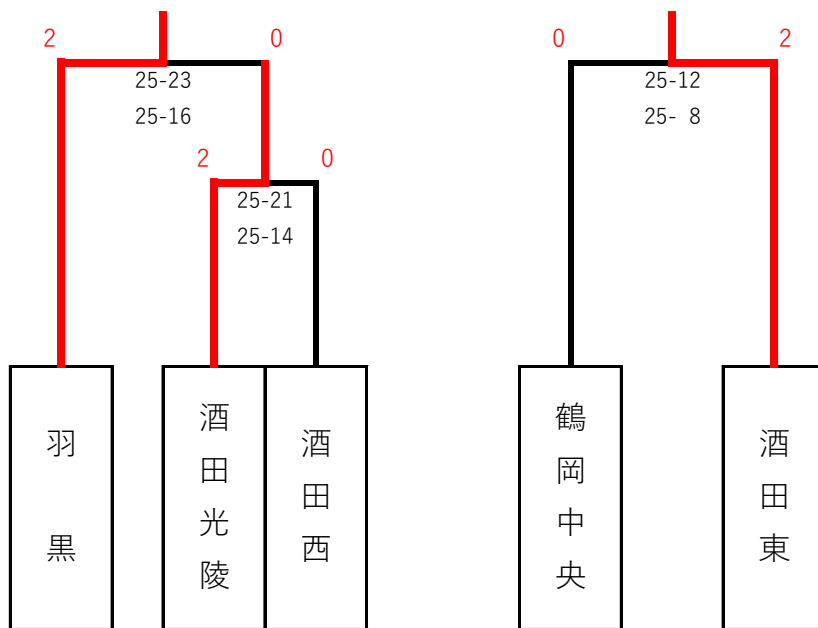

# 令和6年度 第77回全日本バレーボール高等学校選手権大会

## 山形県代表決定戦一次大会 庄内地区代表決定戦組合せ

男子

令和6年8月31日(土)

予選トーナメント

藤島体育館

代表決定戦

代表1：鶴岡工業高等学校

代表2：酒田南高等学校

# 令和6年度 第77回全日本バレーボール高等学校選手権大会

**女子**

令和6年9月1日(日)

予選トーナメント

INPEX酒田アリーナ

代表決定戦

代表1：羽黒高等学校

代表2：酒田東高等学校