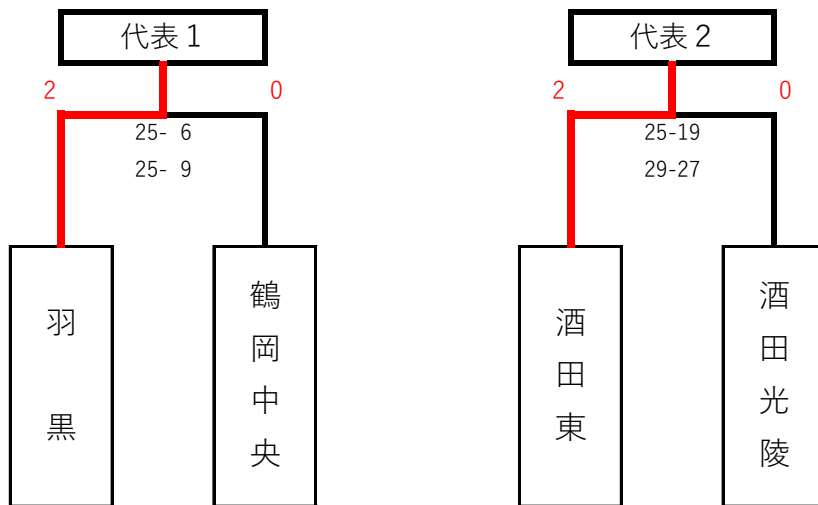

# 令和6年度 第77回全日本バレーボール高等学校選手権大会

**女子**

令和6年9月1日(日)

予選トーナメント

INPEX酒田アリーナ

代表決定戦

代表1：羽黒高等学校

代表2：酒田東高等学校

R6 地区総体順位

1位 鶴東

2位 羽黒

3位 光陵 致道館

5位・6位 酒東 鶴中央

7位 酒西