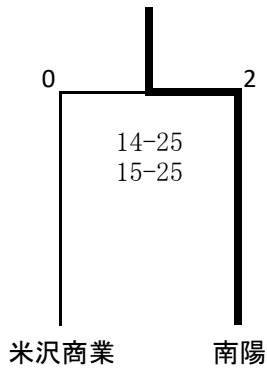

Aブロック			Bブロック		
米沢中央	2勝	0敗	長井	2勝	0敗
南陽	1勝	1敗	米沢東	0勝	2敗
九里学園	0勝	2敗	米沢商業	1勝	1敗

大会成績 (春季大会より)

- 1位 米沢中央
- 2位 長井
- 3位 米沢東
- 4位 南陽
- 5位 九里学園
- 6位 米沢商業

* 3位決定戦

* 5位決定戦

今大会成績

- 1位 米沢中央
- 2位 長井
- 3位 南陽
- 4位 米沢商業
- 5位 九里学園
- 6位 米沢東