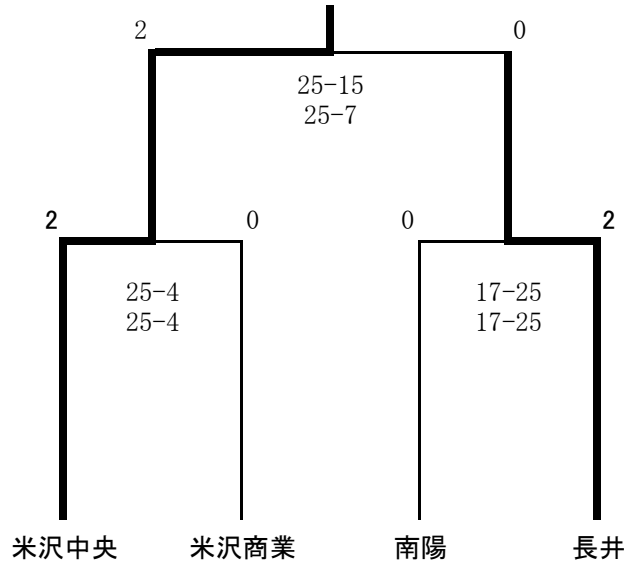

* 3位決定戦

* 5位決定戦