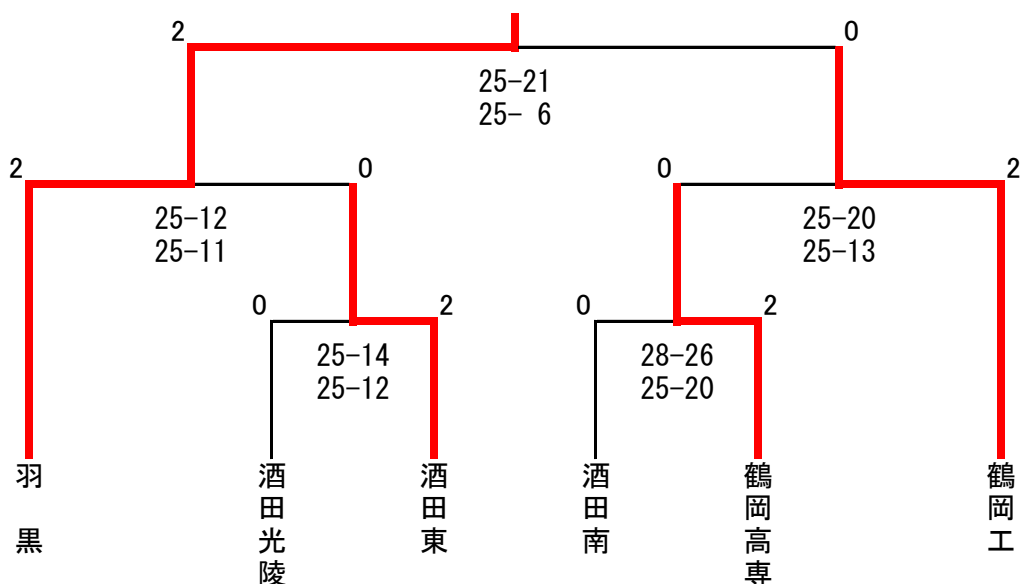

# 令和6年度庄内地区高等学校新人体育大会 バレーボール競技 女子

令和6年11月2日(土)  
会場 酒田光陵高校体育館

## (1) 予選リーグ

aコート

1	9:40	鶴岡東	$\begin{pmatrix} 25-9 & 0 \\ 2 & 25-13 \end{pmatrix}$	酒田西
2		酒田光陵	$\begin{pmatrix} 20-25 & 2 \\ 1 & 25-23 \\ 28-30 & 2 \end{pmatrix}$	酒田西
3		鶴岡東	$\begin{pmatrix} 25-12 & 0 \\ 2 & 25-16 \end{pmatrix}$	酒田光陵

bコート

1	9:40	羽黒	$\begin{pmatrix} 25-8 & 0 \\ 2 & 25-11 \end{pmatrix}$	鶴岡中央
2		致道館	$\begin{pmatrix} 12-25 & 2 \\ 0 & 23-25 \end{pmatrix}$	酒田東

Aブロック		Bブロック		Cブロック	
鶴岡東	2勝 0敗	羽黒	1勝 0敗	致道館	0勝 1敗
酒田光陵	0勝 2敗	鶴岡中央	0勝 1敗	酒田東	1勝 0敗
酒田西	1勝 1敗				

1日目練習コート割当て 開館7:30

時間	aコート		bコート	
7:50~8:20	酒田光陵		致道館	酒田東
8:20~8:50	鶴岡東	酒田西	羽黒	鶴岡中央

(2)男子決勝トーナメント

令和6年11月3日(日)  
会場 男子 酒田東高校体育館

今大会成績

1位	羽黒
2位	鶴岡工
3位	鶴岡高専
3位	酒田東

県推薦チーム (県ベスト4シード権) : 羽黒  
地区推薦チーム (県ベスト8シード権) : 鶴岡工