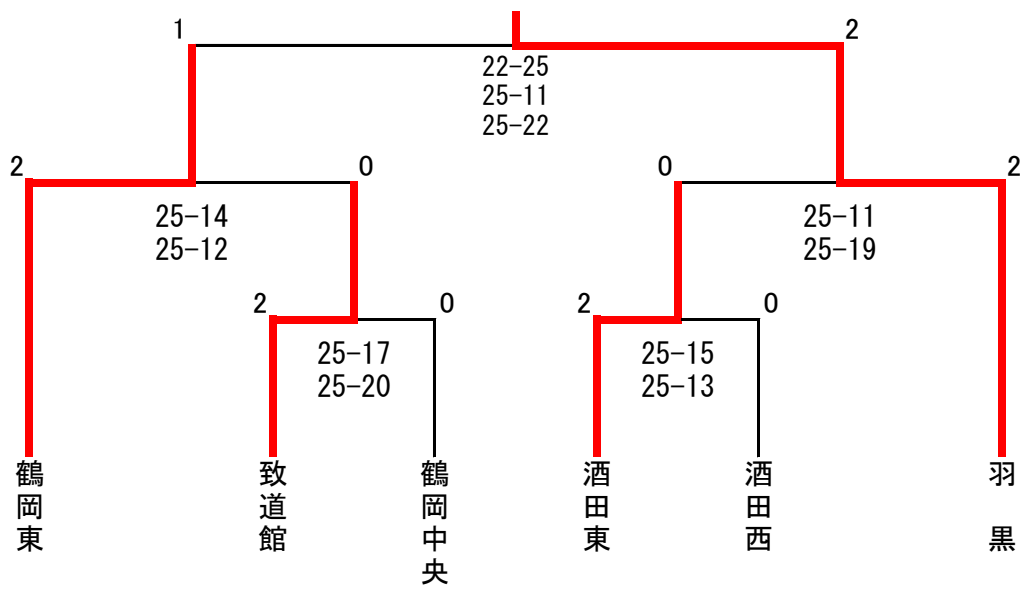

# 令和6年度庄内地区高等学校新人体育大会 バレーボール競技 女子

令和6年11月2日(土)  
会場 酒田光陵高校体育館

1日目練習コート割当て 開館7:30

時間	aコート		bコート	
7:50~8:20	酒田光陵		致道館	酒田東
8:20~8:50	鶴岡東	酒田西	羽黒	鶴岡中央

(2)男子決勝トーナメント

令和6年11月3日(日)  
会場 男子 酒田東高校体育館

今大会成績

1位	羽黒
2位	鶴岡工
3位	鶴岡高専
3位	酒田東

県推薦チーム (県ベスト4シード権) : 羽黒  
地区推薦チーム (県ベスト8シード権) : 鶴岡工

(2)女子決勝トーナメント

令和6年11月3日(日)  
会場 女子 酒田光陵高校体育館

今大会成績

- 1位 羽黒
- 2位 鶴岡東
- 3位 酒田東
- 3位 致道館

地区推薦チーム（県ベスト8シード権）：羽黒、鶴岡東