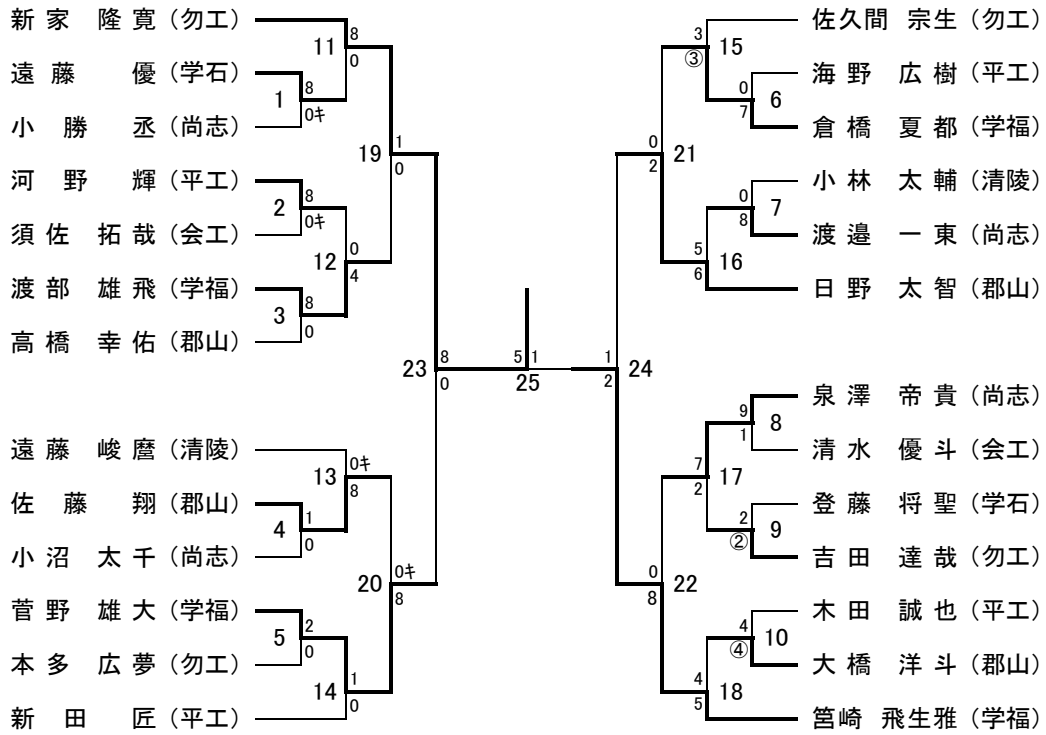

2. 男子個人組手試合トーナメント表

■東北代表決定戦

試合番号19の敗者

試合番号20の敗者

佐藤 翔 (郡山)

試合番号21の敗者

試合番号22の敗者

泉澤 帝貴 (尚志)