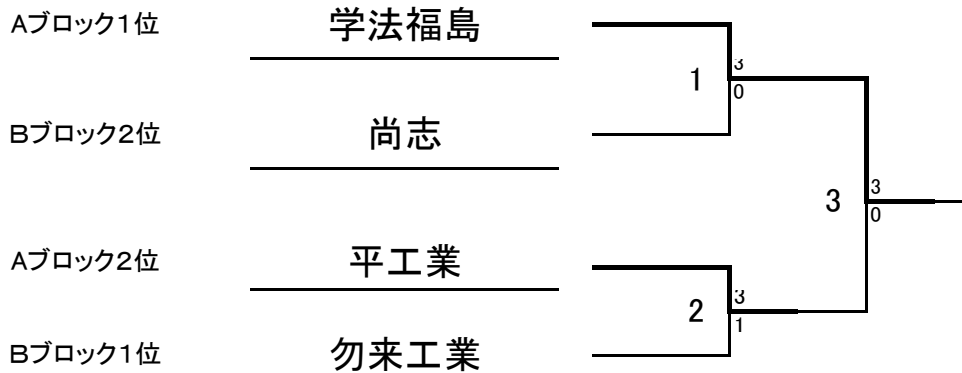

1. イ. 男子団体組手試合リーグ表A・B

Aブロック

	a	学 法 福 島	b	学 法 石 川	c	平 工 業	勝	負	順位
a	学 法 福 島		5 - 0	5 - 0	2	0	1		
b	学 法 石 川	0 - 5		0 - 3	0	2	3		
c	平 工 業	0 - 5	3 - 0		1	1	2		

Bブロック

	d	尚 志	e	勿 来 工 業	f	郡 山	g	会 津 工 業	勝	負	順位
d	尚 志		2 - 3	3 - 2	5 - 0	2	1	2			
e	勿 来 工 業	3 - 2		② - 2	5 - 0	3	0	1			
f	郡 山	2 - 3	2 - ②		4 - 0	1	2	3			
g	会 津 工 業	0 - 5	0 - 5	0 - 4		0	3	4			

試合順序(男子団体組手試合)

Aブロック

対戦順	対 戦 校			
	赤		青	
1	a	学 法 福 島	b	学 法 石 川
2	b	学 法 石 川	c	平 工 業
3	a	学 法 福 島	c	平 工 業

Bブロック

対戦順	対 戦 校			
	赤		青	
1	d	尚 志	e	勿 来 工 業
2	f	郡 山	g	会 津 工 業
3	d	尚 志	f	郡 山
4	e	勿 来 工 業	g	会 津 工 業
5	e	勿 来 工 業	f	郡 山
6	d	尚 志	g	会 津 工 業

※試合コートが1コートにより、試合順序は次の順序で行う。

- ①B1 ②B2 ③A1 ④B3 ⑤B4 ⑥A2 ⑦B5 ⑧B6 ⑨A3

男子団体組手試合決勝トーナメント表