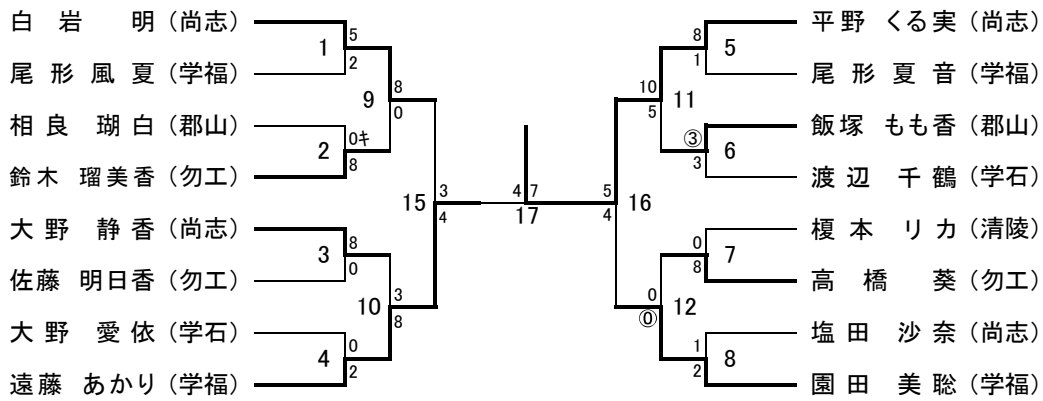

3. 女子個人組手試合トーナメント表

■東北代表決定戦

試合番号9の敗者

鈴木 瑠美香 (勿工)

試合番号10の敗者

大野 静香 (尚志)

試合番号11の敗者

飯塚 もも香 (郡山)

試合番号12の敗者

高橋 葵 (勿工)

■第5代表決定戦

東北代表決定選の勝者

大野 静香 (尚志)

東北代表決定選の勝者

飯塚 もも香 (郡山)

■第3代表決定戦

試合番号15の敗者

白岩 明 (尚志)

試合番号16の敗者

園田 美聡 (学福)

順位	1位	平野 くる実 (尚志)	5位	飯塚 もも香 (郡山)
	2位	遠藤 あかり (学福)	5位	大野 静香 (尚志)
	3位	園田 美聡 (学福)		
	3位	白岩 明 (尚志)		

全国大会出場 2名 東北大会出場 6名