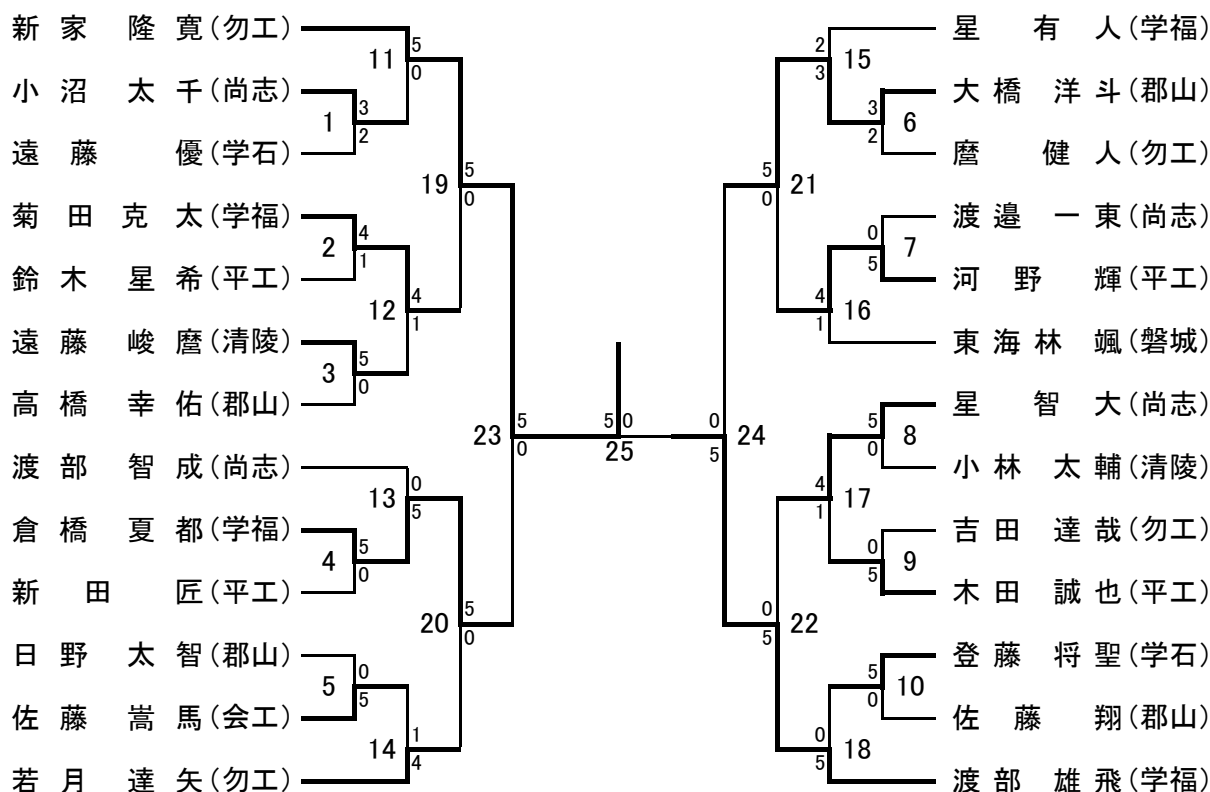

#### ■第3代表決定戦

試合番号15の敗者

白岩 明 (尚志)

試合番号16の敗者

園田 美聡 (学福)

順位	1位	平野 くる実 (尚志)	5位	飯塚 もも香 (郡山)
	2位	遠藤 あかり (学福)	5位	大野 静香 (尚志)
	3位	園田 美聡 (学福)		
	3位	白岩 明 (尚志)		

全国大会出場 2名 東北大会出場 6名

#### 4. 男子個人形試合トーナメント表