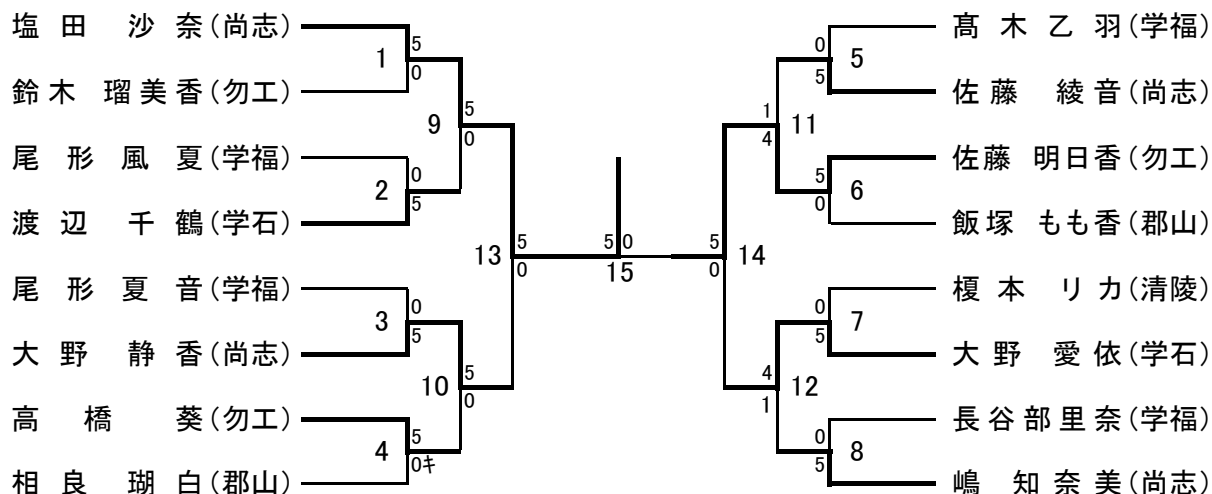

5. 女子個人形試合トーナメント表

■ 第3代表決定戦

試合番号13の敗者

大野 静 香 (尚志)

試合番号14の敗者

大野 愛 依 (学石)

回戦数	試合番号	演武形の指定
1・2回戦	1～12	第1指定形
準決勝	13～14	第2指定形
決 勝	15	自由形(ただし、準決勝まで演じた形以外)

順位	1位	塩田 沙奈	(尚志)
	2位	佐藤 明日香	(勿工)
	3位	大野 静香	(尚志)
	3位	大野 愛依	(学石)

全国大会出場 2名 東北大会出場 4名