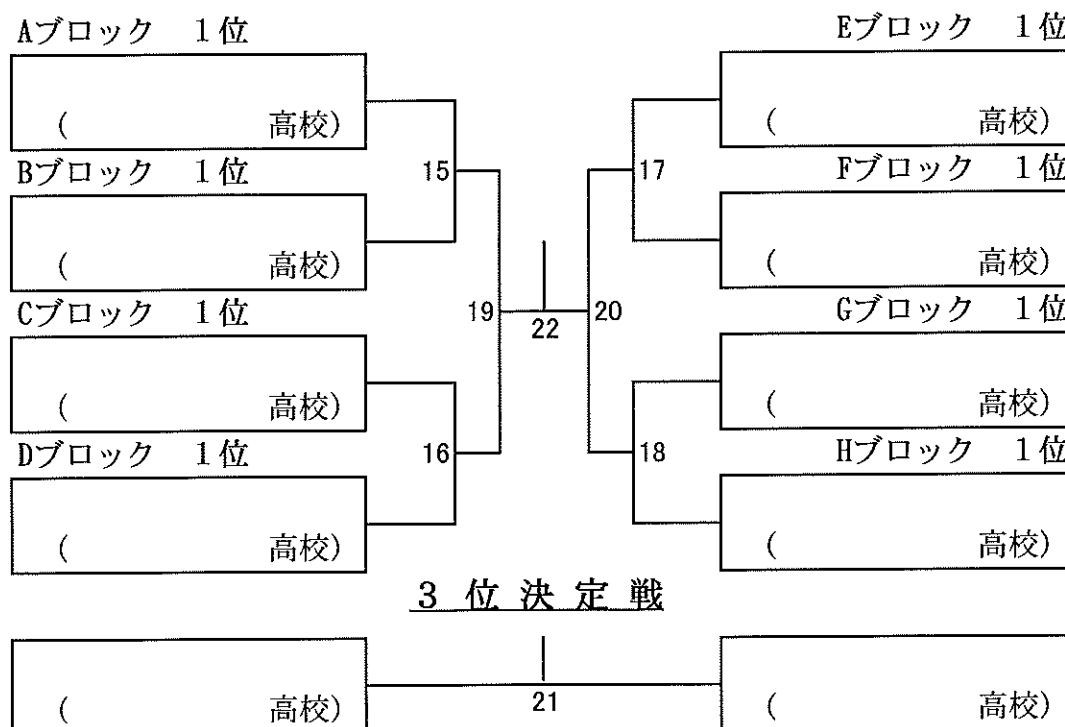

演技競技

選手名簿

Aブロック

- ① 伊藤優花・田邊緋織 (会津学鳳)
- ② 黒澤ひなた・黒澤あかり (葵)

Eブロック

- ① 上野凜花・渡部優香 (会津学鳳)
- ② 佐藤可菜・生江紀佳 (葵)

Bブロック

- ① 室井美由喜・佐々木つづる (会津)
- ② 瀬戸美樹・佐藤美咲希 (ザベリオ)
- ③ 古川初希・高橋優芽 (葵)

Fブロック

- ① 五十嵐美侑・古俣紗由美 (葵)
- ② 渡部怜子・鈴木七海 (会津)
- ③ 滝澤李穂・安藤ゆき (会津学鳳)

Cブロック

- ① 五十嵐優希・古川あさひ (会津学鳳)
- ② 田母神梅香・森沙也加 (葵)
- ③ 島田友里佳・古内陽子 (会津)

Gブロック

- ① 齋藤由佳子・佐藤妙香 (会津)
- ② 山田南奈・安藤早希 (葵)
- ③ 高橋りほ・佐藤夏音 (会津学鳳)

Dブロック

- ① 佐藤遥・今野菜々佳 (会津学鳳)
- ② 長谷川晴歌・藤田らら (ザベリオ)
- ③ 白岩桜・鈴木百華 (葵)

Hブロック

- ① 大井川滯・目黒百花 (ザベリオ)
- ② 橋本千紘・齋藤優佳 (葵)

決勝トーナメント