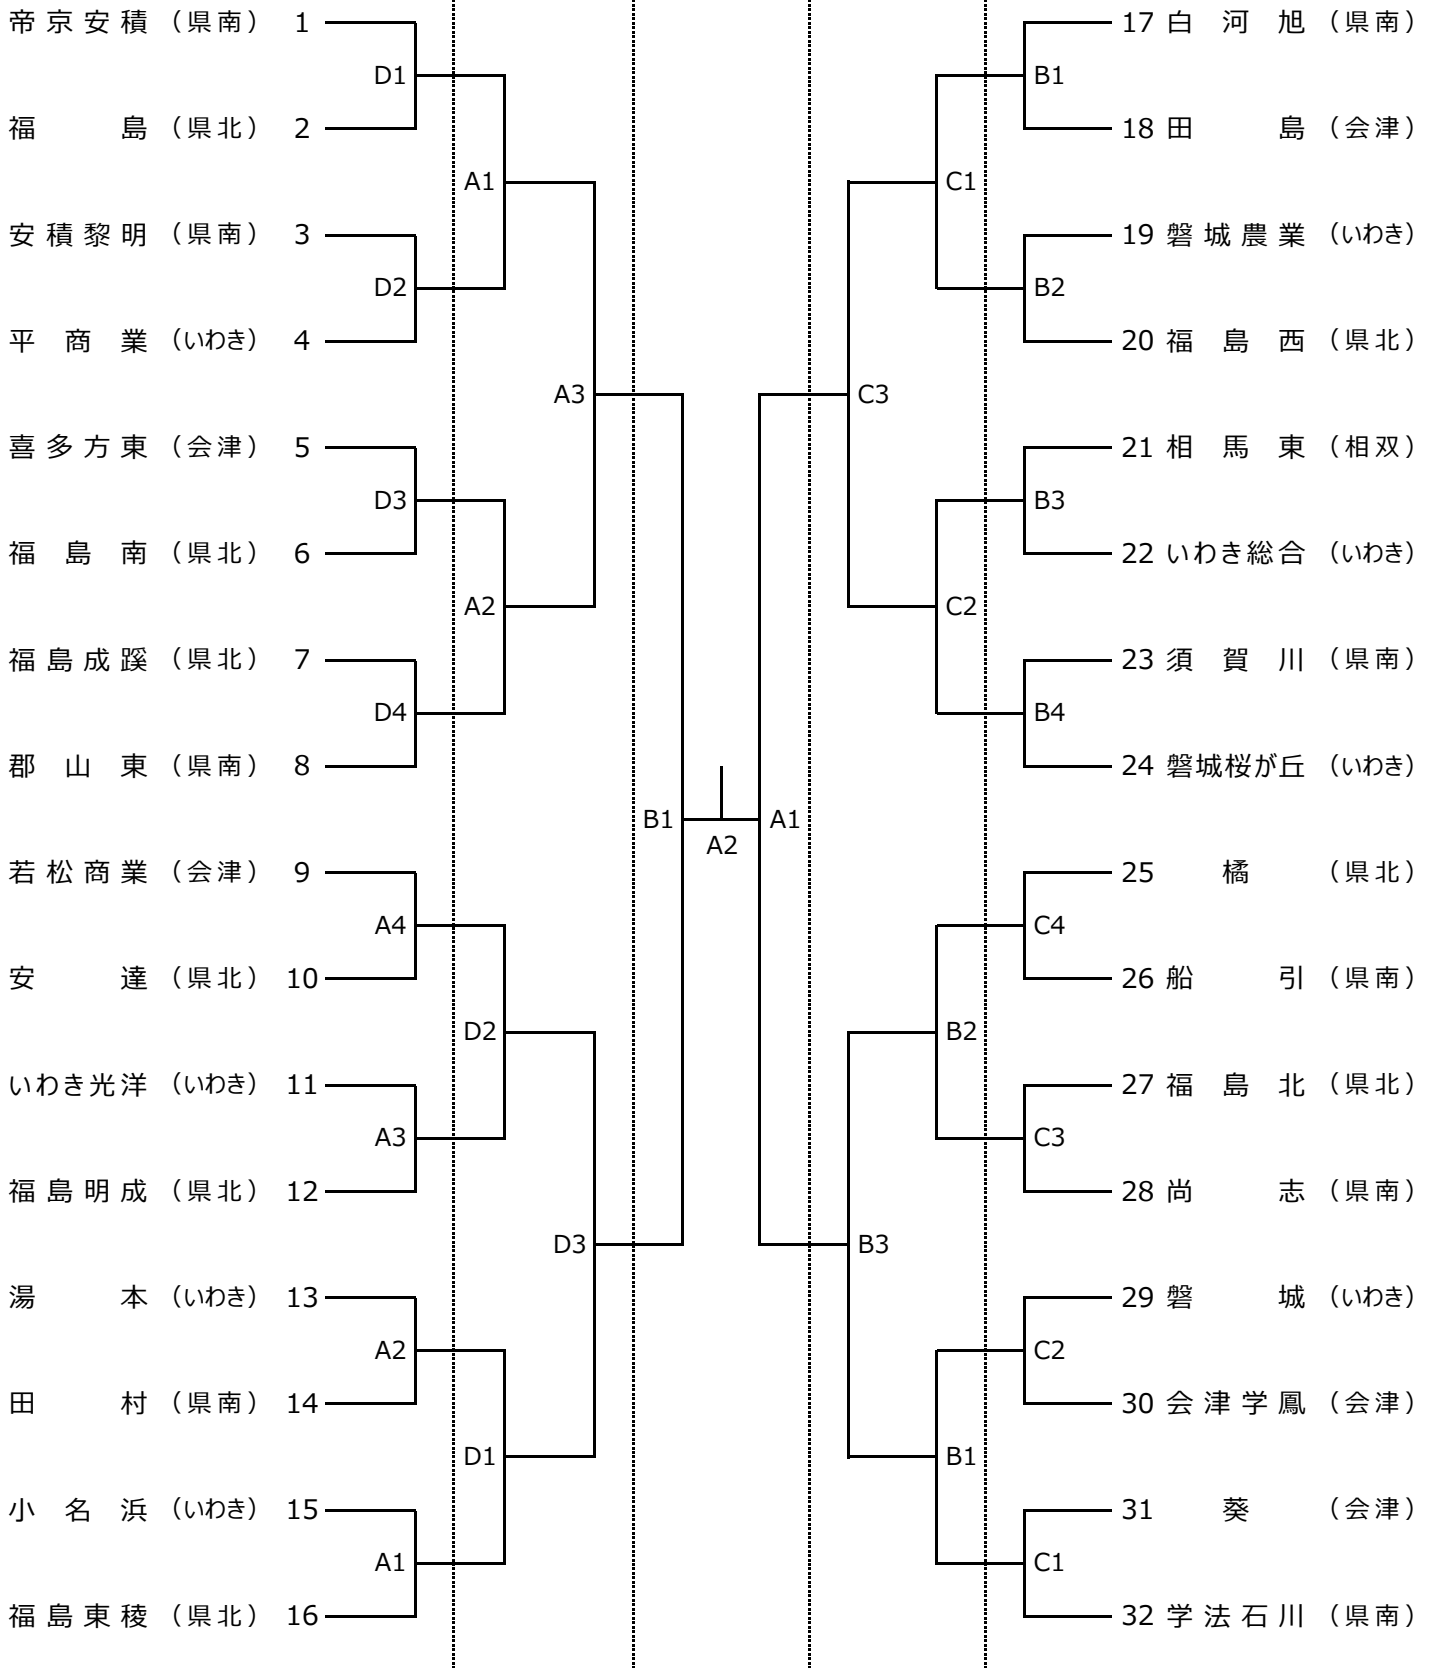

第62回福島県高等学校体育大会ソフトボール競技 [組み合わせ表]

[女子の部]

会津総合運動公園多目的広場 (A・B) サッカー・ラグビー場 (C・D)

6/4 (土) 6/5 (日) 6/6 (月) 6/5 (日) 6/4 (土)

※ベンチは番号の若い方を一塁側とする。

【試合開始予定時刻】 第1試合 9:30 第2試合 11:00 第3試合 12:30 第4試合 14:00

第62回福島県高等学校体育大会ソフトボール競技 [組み合わせ表]

[男子の部] 喜多方市押切川公園スポーツ広場(E・F)

◎予選リーグ

- Aリーグ ① 郡山北工 ② 安積黎明 ③ 小高工
 Bリーグ ④ 須賀川 ⑤ 相馬 ⑥ 福島東

[Aリーグ]

	① 郡山北工	② 安積黎明	③ 小高工	勝	負	順位
① 郡山北工						
② 安積黎明						
③ 小高工						

[Bリーグ]

	④ 須賀川	⑤ 相馬	⑥ 福島東	勝	負	順位
④ 須賀川						
⑤ 相馬						
⑥ 福島東						