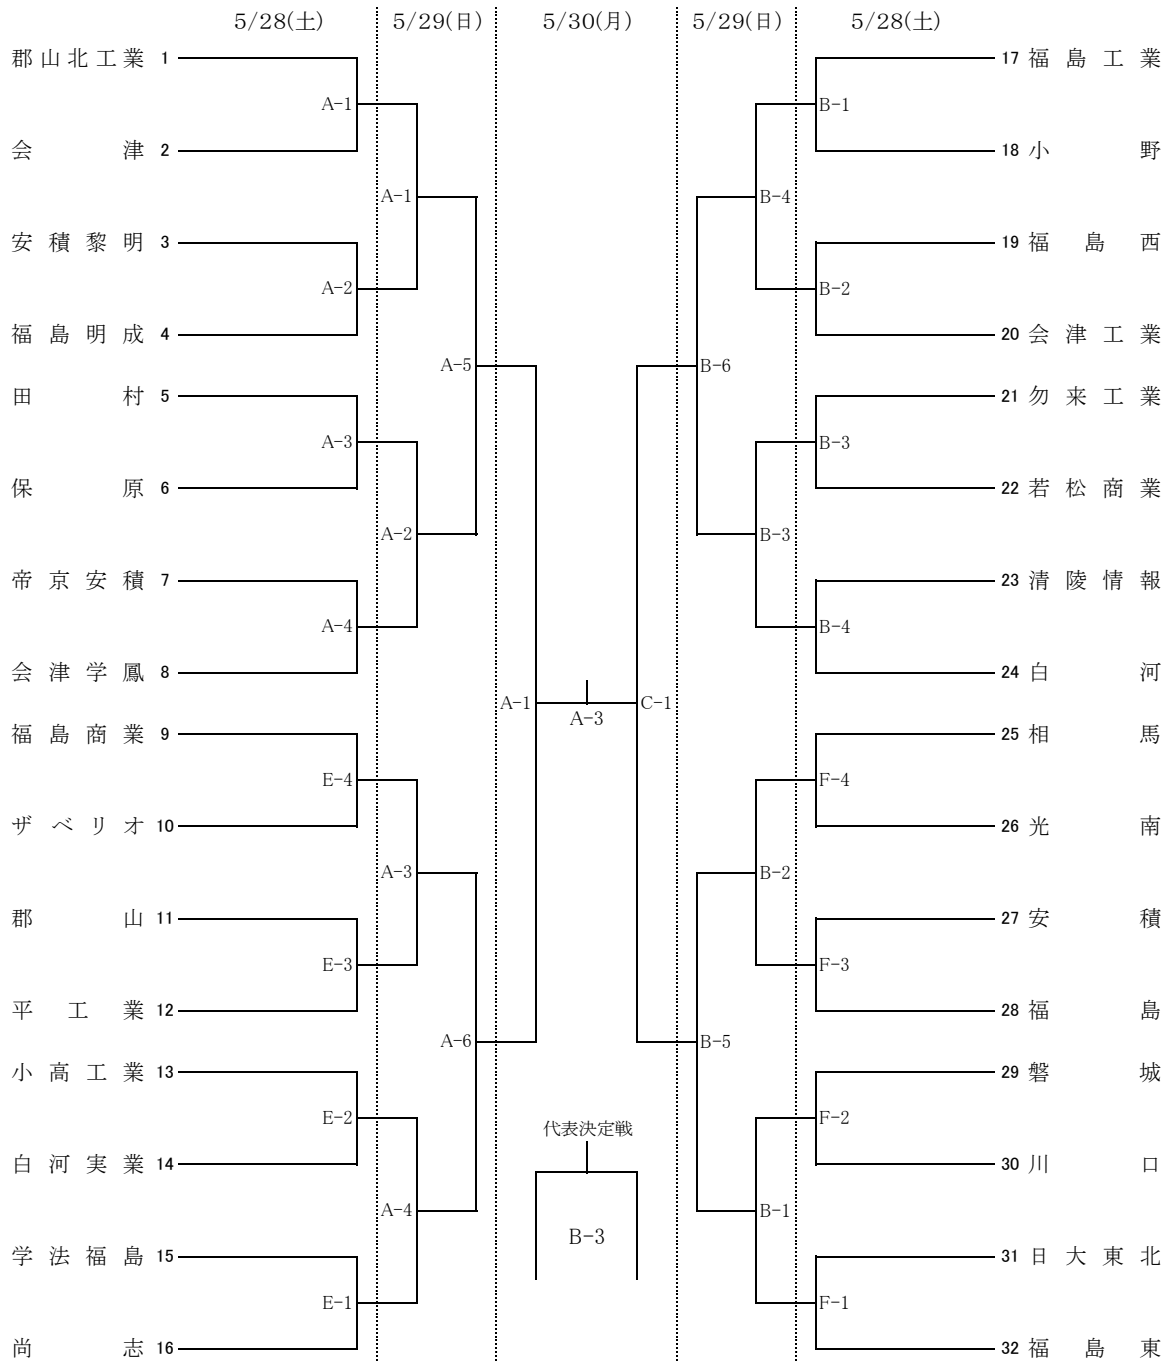

平成28年度 第62回福島県高等学校体育大会バレーボール競技
《男子組み合わせ》

A,B,C,D:いわき市立総合体育館 E,F:平工業高等学校 G,H:内郷コミュニティセンター I,J:磐城桜が丘高等学校

【開館時刻】 9:00 (全日程 全会場)
【競技開始時刻】 第1試合開始時刻 10:00 (全日程 全会場)
【代表者会議・開会式】 平成28年5月27日(金) いわき市立総合体育館
15:00 代表者会議、審判員打ち合わせ 小体育館
16:00 開会式 大体育館

【練習会場割り当て】 平成28年5月27日(金)9:00~14:00

地区	いわき	県南	県北	会津	相双
練習時間	9:00~10:00	10:00~11:00	11:00~12:00	12:00~13:00	13:00~14:00
男子	総合体育館A、B	総合体育館A、B	総合体育館A、B	総合体育館A、B	総合体育館A、B
女子	総合体育館C、D	総合体育館C、D	総合体育館C、D	総合体育館C、D	総合体育館C、D