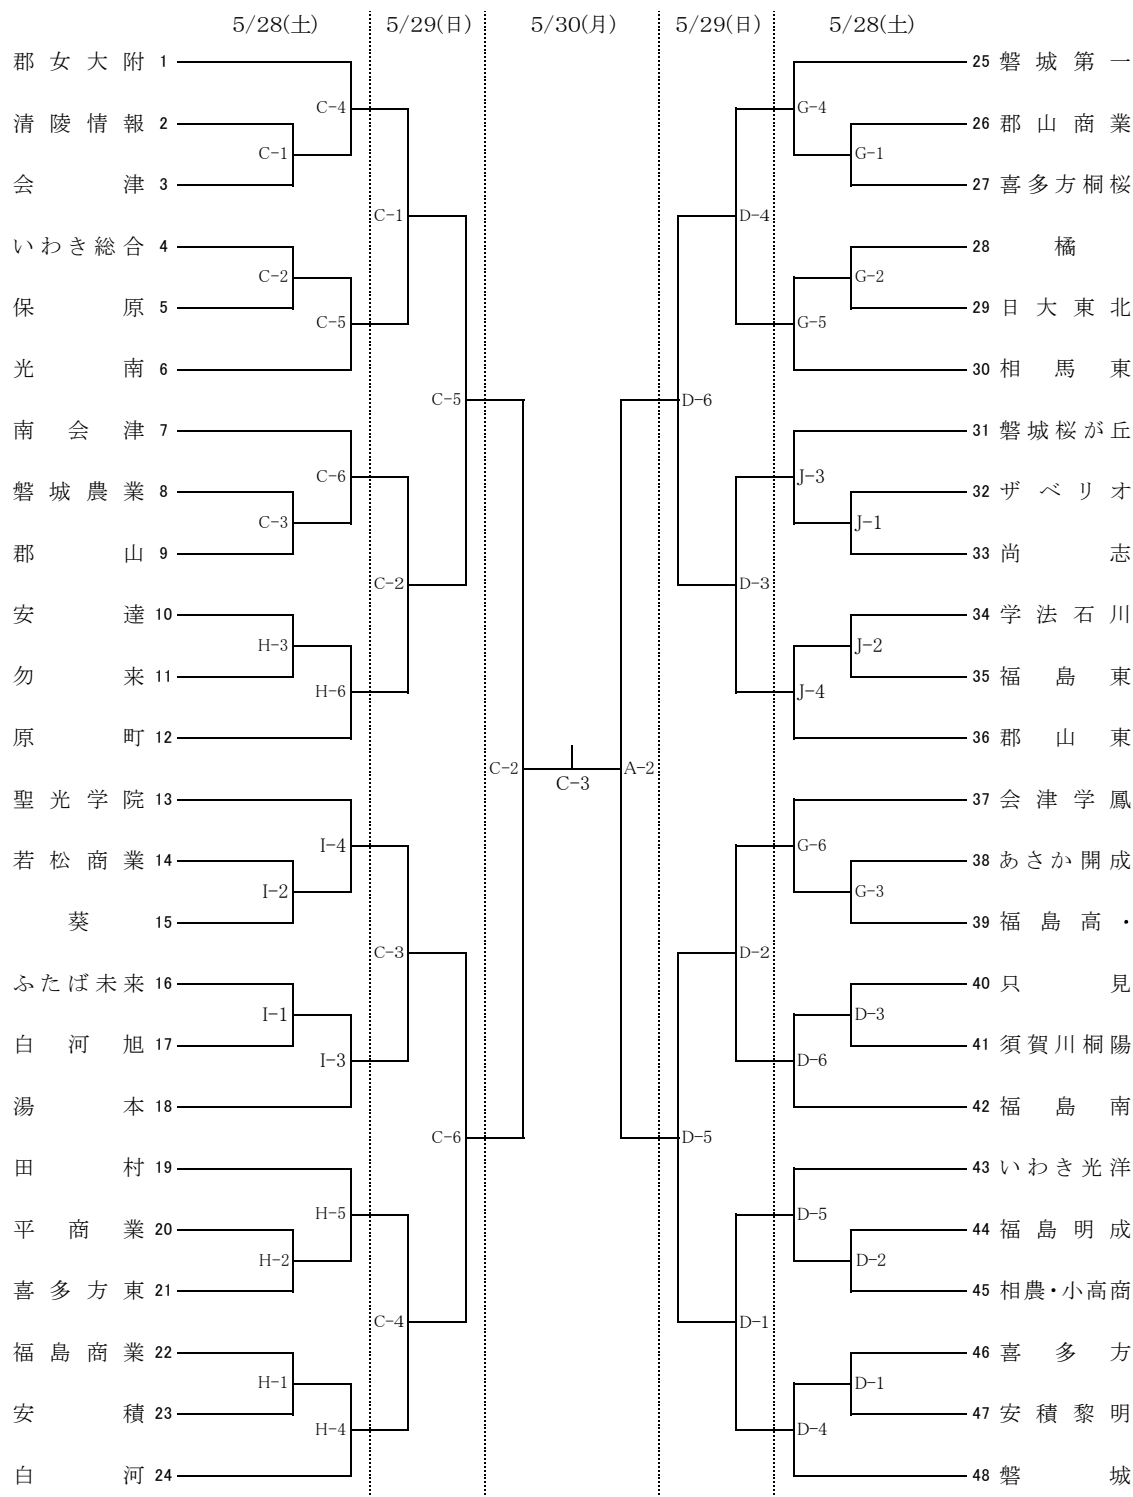

平成28年度 第62回福島県高等学校体育大会バレーボール競技
《女子組み合わせ》

A,B,C,D:いわき市立総合体育館 E,F:平工業高等学校 G,H:内郷コミュニティセンター I,J:磐城桜が丘高等学校

【開館時刻】 9:00 (全日程 全会場)
【競技開始時刻】 第1試合開始時刻 10:00 (全日程 全会場)
【開始式・代表者会議】 平成28年5月27日(金) いわき市立総合体育館
15:00 代表者会議、審判員打ち合わせ 小体育館
16:00 開会式 大体育館

【練習会場割り当て】 平成28年5月27日(金)9:00~14:00

地区	いわき	県南	県北	会津	相双
練習時間	9:00~10:00	10:00~11:00	11:00~12:00	12:00~13:00	13:00~14:00
男子	総合体育館A、B	総合体育館A、B	総合体育館A、B	総合体育館A、B	総合体育館A、B
女子	総合体育館C、D	総合体育館C、D	総合体育館C、D	総合体育館C、D	総合体育館C、D