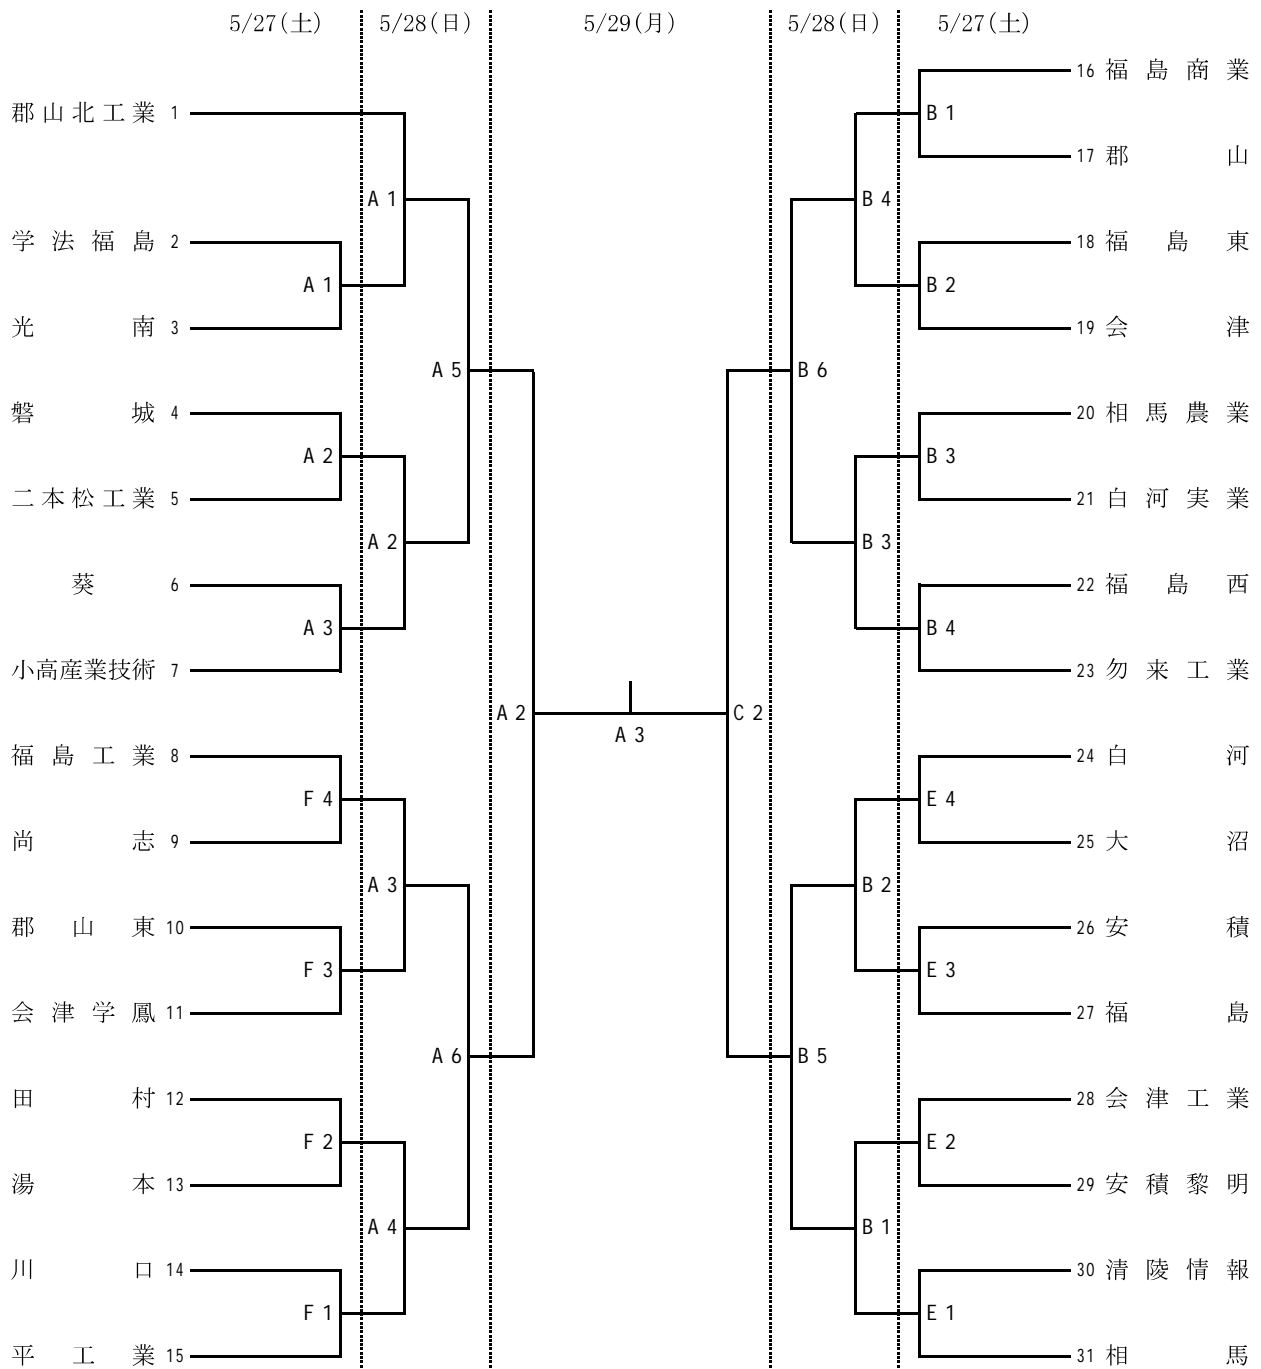

第63回福島県高等学校体育大会バレーボール競技 《男子組み合わせ》

A, B, C, D: あいつ総合体育館 (Dはサブアリーナ) E, F: 会津工業高等学校 G, H: 会津学鳳高等学校 I, J: 河東総合体育館

【開館時刻】 3日間とも 8:00

【競技開始時刻】 3日間とも 9:00 (第1試合開始時刻)

【代表者会議】 5/26(金) 14:30 あいつ総合体育館柔剣道場(代表者1名は必ず出席)

※代表者会議終了後、審判員打ち合わせを行う。

【開会式】 5/26(金) 15:30 あいつ総合体育館メインアリーナ

練習会場 5/26(金): あいつ総合体育館(A, Bコート男子、C, Dコート女子)

時間	9:00~10:00	10:00~11:00	11:00~12:00	12:00~13:00	13:00~14:00
地区名	会津	県南	県北	いわき	相双

第63回福島県高等学校体育大会バレーボール競技 《女子組み合わせ》

A,B,C,D: あいづ総合体育館(Dはサブアリーナ) E,F: 会津工業高等学校 G,H: 会津学鳳高等学校 I,J: 河東総合体育館

【開館時刻】 3日間とも 8:00

【競技開始時刻】 3日間とも 9:00 (第1試合開始時刻)

【代表者会議】 5/26(金) 14:30 あいづ総合体育館柔剣道場(代表者1名は必ず出席)

※代表者会議終了後、審判員打ち合わせを行う。

【開会式】 5/26(金) 15:30 あいづ総合体育館メインアリーナ

練習会場 5/26(金): あいづ総合体育館(A, Bコート男子、C, Dコート女子)

時間	9:00~10:00	10:00~11:00	11:00~12:00	12:00~13:00	13:00~14:00
地区名	会津	県南	県北	いわき	相双