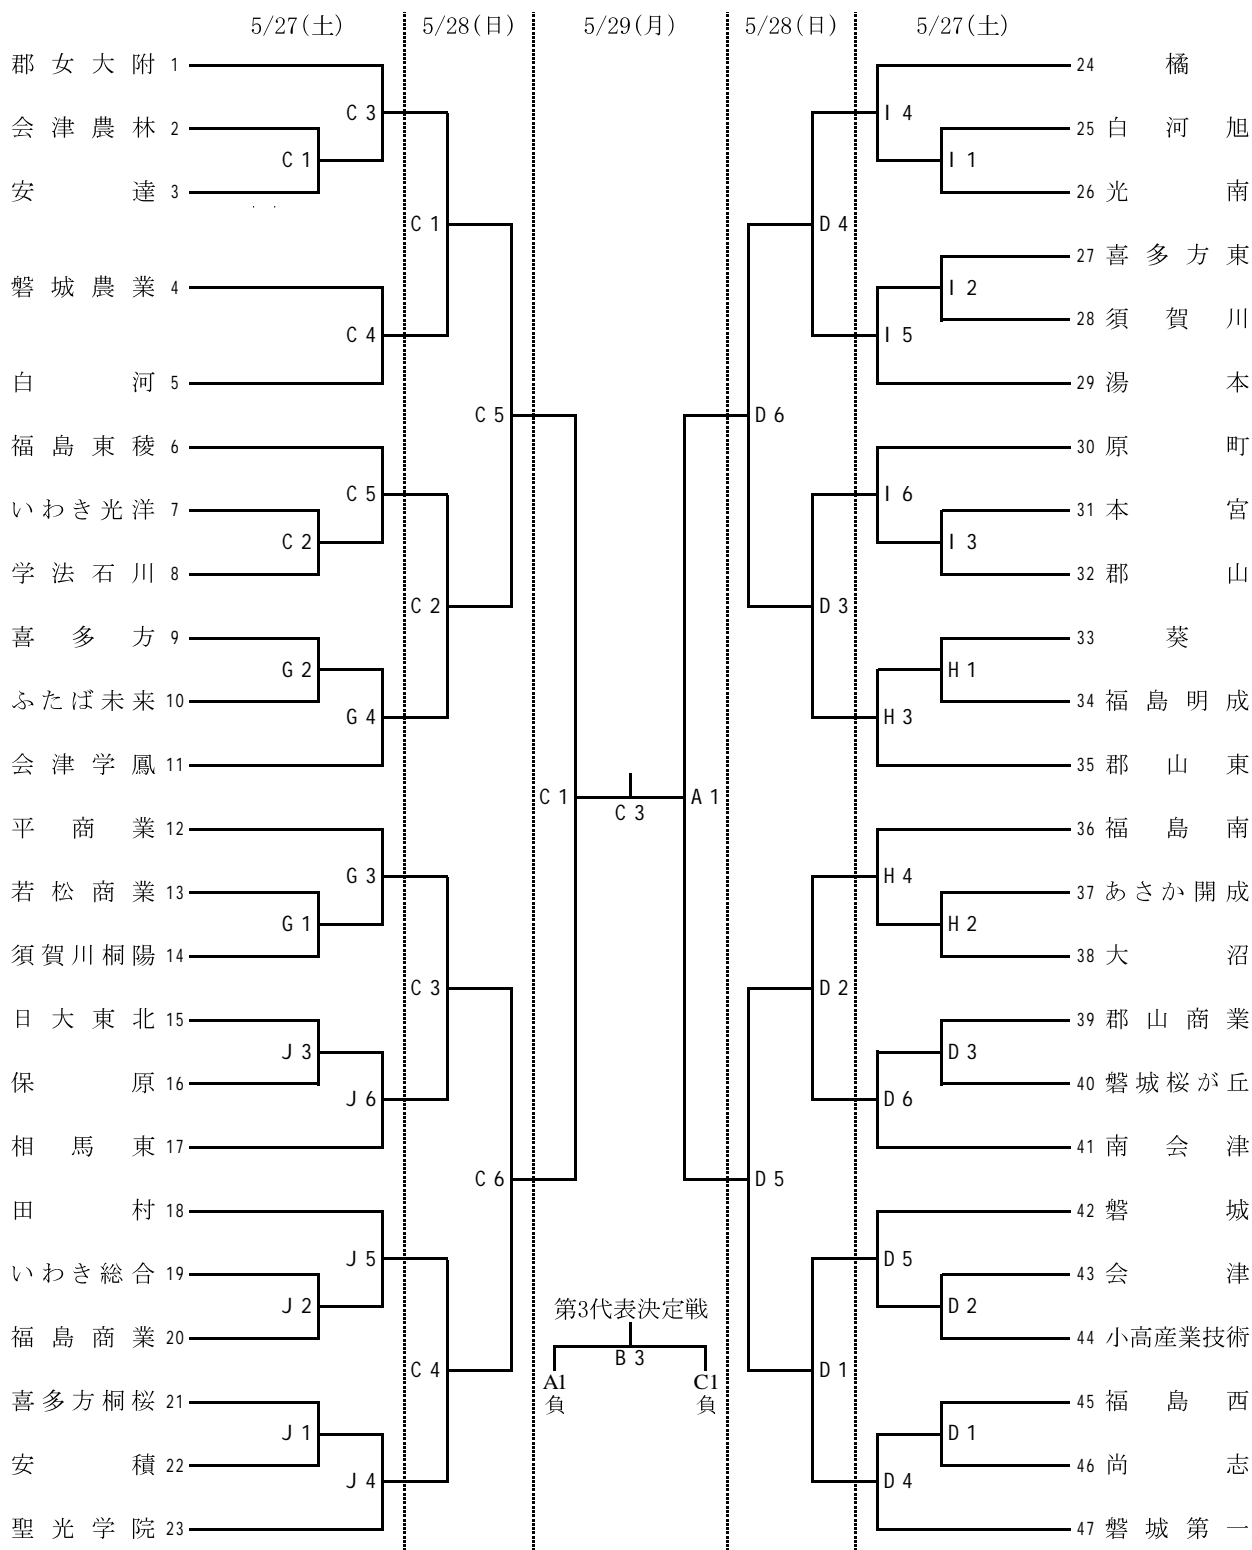

第63回福島県高等学校体育大会バレーボール競技 《男子組み合わせ》

A, B, C, D: あいつ総合体育館 (Dはサブアリーナ) E, F: 会津工業高等学校 G, H: 会津学鳳高等学校 I, J: 河東総合体育館

【開館時刻】 3日間とも 8:00

【競技開始時刻】 3日間とも 9:00 (第1試合開始時刻)

【代表者会議】 5/26(金) 14:30 あいつ総合体育館柔剣道場(代表者1名は必ず出席)

※代表者会議終了後、審判員打ち合わせを行う。

【開会式】 5/26(金) 15:30 あいつ総合体育館メインアリーナ

練習会場 5/26(金): あいつ総合体育館(A, Bコート男子、C, Dコート女子)

時間	9:00~10:00	10:00~11:00	11:00~12:00	12:00~13:00	13:00~14:00
地区名	会津	県南	県北	いわき	相双

第63回福島県高等学校体育大会バレーボール競技 《女子組み合わせ》

A,B,C,D: あいづ総合体育館(Dはサブアリーナ) E,F: 会津工業高等学校 G,H: 会津学鳳高等学校 I,J: 河東総合体育館

【開館時刻】 3日間とも 8:00

【競技開始時刻】 3日間とも 9:00 (第1試合開始時刻)

【代表者会議】 5/26(金) 14:30 あいづ総合体育館柔剣道場(代表者1名は必ず出席)

※代表者会議終了後、審判員打ち合わせを行う。

【開会式】 5/26(金) 15:30 あいづ総合体育館メインアリーナ

練習会場 5/26(金): あいづ総合体育館(A, Bコート男子、C, Dコート女子)

時間	9:00~10:00	10:00~11:00	11:00~12:00	12:00~13:00	13:00~14:00
地区名	会津	県南	県北	いわき	相双