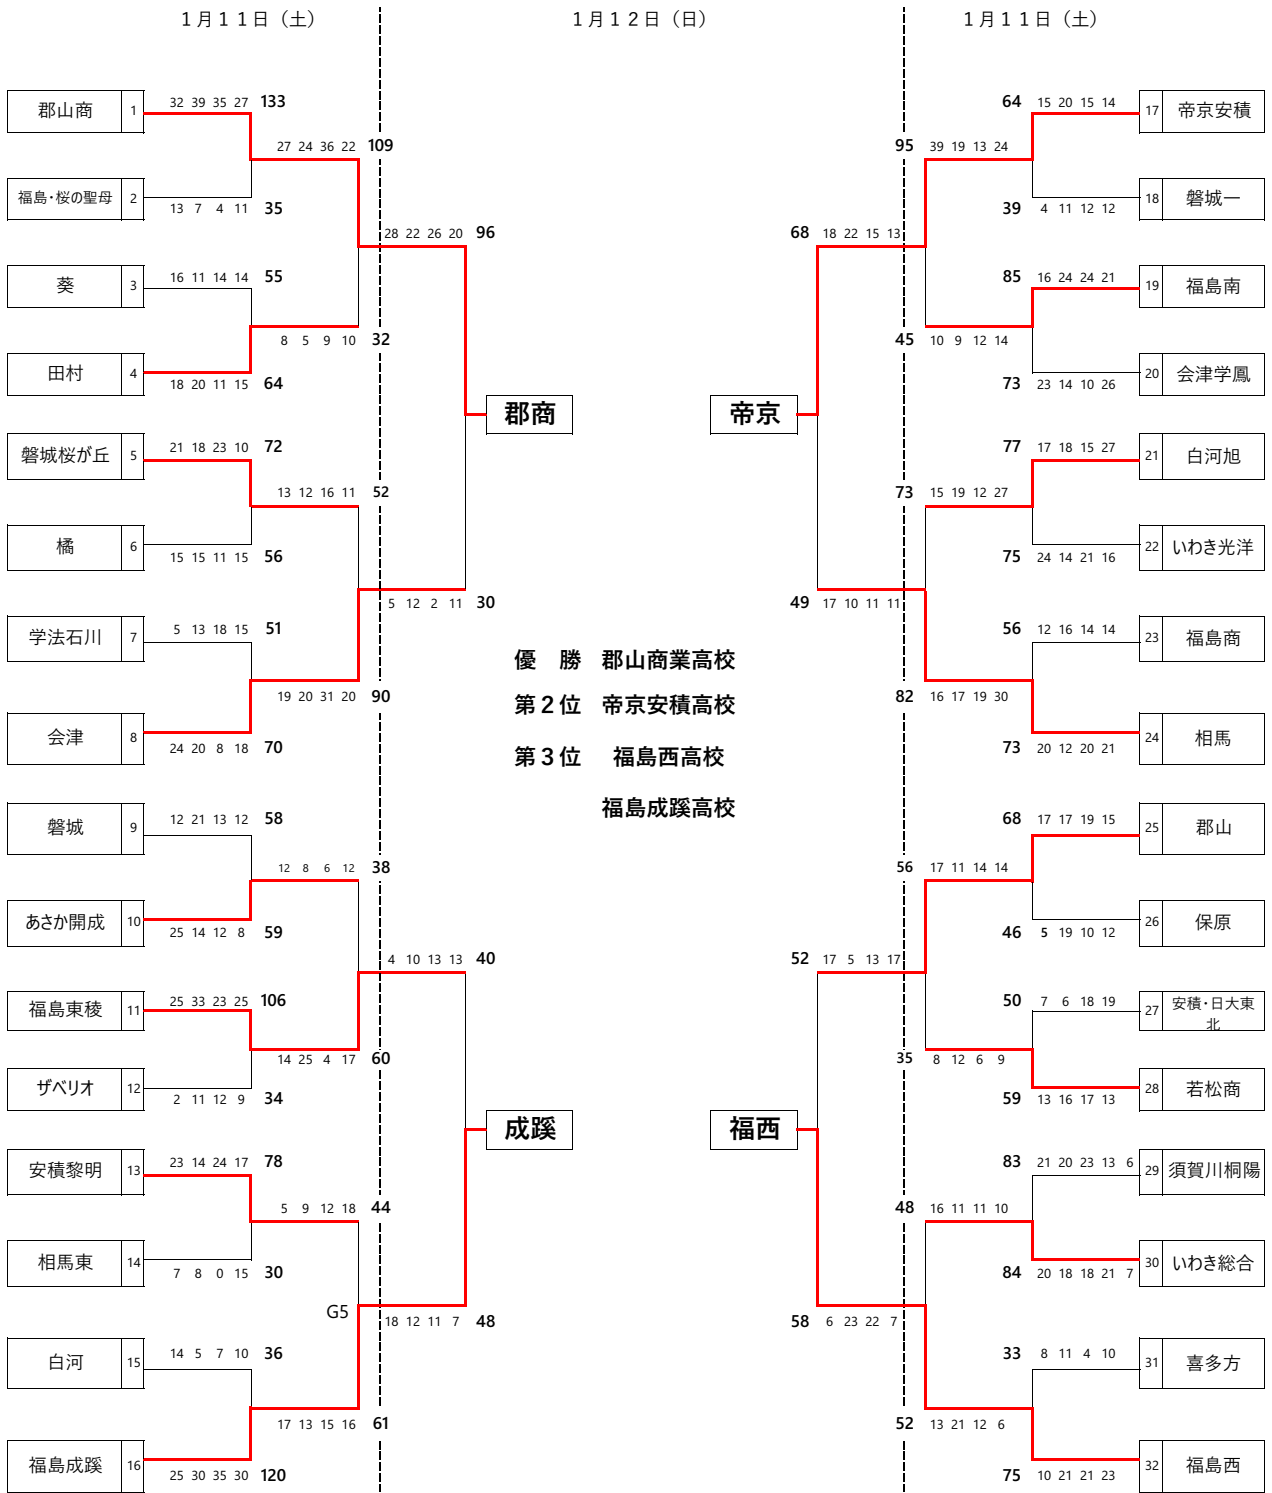

令和元年度 福島県高等学校新人体育大会バスケットボール競技
結果 (男子)

※トーナメントの得点はすべて左から
右へ向かって第1→第4クォーター

決勝リーグ戦

12日 (日)	A4	福島東稜	112	28 - 16 28 - 15 38 - 14 18 - 12	57	郡山北工	B4	福島南	88	18 - 11 16 - 15 18 - 19 36 - 14	59	若松商
	A2	若松商	53	14 - 26 15 - 33 10 - 30 14 - 36	125	福島東稜	B2	福島南	85	21 - 13 17 - 16 26 - 14 21 - 10	53	郡山北工
13日 (月)	A4	福島東稜	102	23 - 16 21 - 24 31 - 14 27 - 17	71	福島南	B4	郡山北工	74	24 - 24 16 - 20 12 - 17 22 - 19	80	若松商

【試合会場】
あいづ総合体育館 (A・B・C・Dコート)
会津高校 (E・Fコート)
若松商業高校 (G・Hコート)

【試合開始予定時間】

	第1試合	第2試合	第3試合	第4試合	第5試合	第6試合
1月11日 (土)	9:00~	10:30~	12:00~	13:30~	15:00~	16:30~
1月12日 (日)	10:00~	11:30~	13:30~	15:00~		
1月13日 (月)	10:00~	11:30~	13:30~	15:00~		

令和元年度 福島県高等学校新人体育大会バスケットボール競技
結果 (女子)

※トーナメントの得点はすべて左から
右へ向かって第1→第4クォーター

決勝リーグ戦

12日 (日)	郡山商 91	17 - 12 27 - 10 27 - 12 20 - 15	49	福島成蹊	福島西 59	11 - 28 19 - 18 15 - 16 14 - 28	90	帝京安積
	帝京安積 59	18 - 19 15 - 12 17 - 20 9 - 16	67	郡山商	福島西 64	17 - 9 17 - 23 17 - 18 13 - 7	57	福島成蹊
13日 (月)	郡山商 84	24 - 14 22 - 13 19 - 15 19 - 6	48	福島西	福島成蹊 50	10 - 26 14 - 18 6 - 19 20 - 15	78	帝京安積

【試合会場】
あいづ総合体育館
会津高校
若松商業高校

(A・B・C・Dコート)
(E・Fコート)
(G・Hコート)

【試合開始予定時間】

	第1試合	第2試合	第3試合	第4試合	第5試合	第6試合
1月11日 (土)	9:00~	10:30~	12:00~	13:30~	15:00~	16:30~
1月12日 (日)	10:00~	11:30~	13:30~	15:00~		
1月13日 (月)	10:00~	11:30~	13:30~	15:00~		