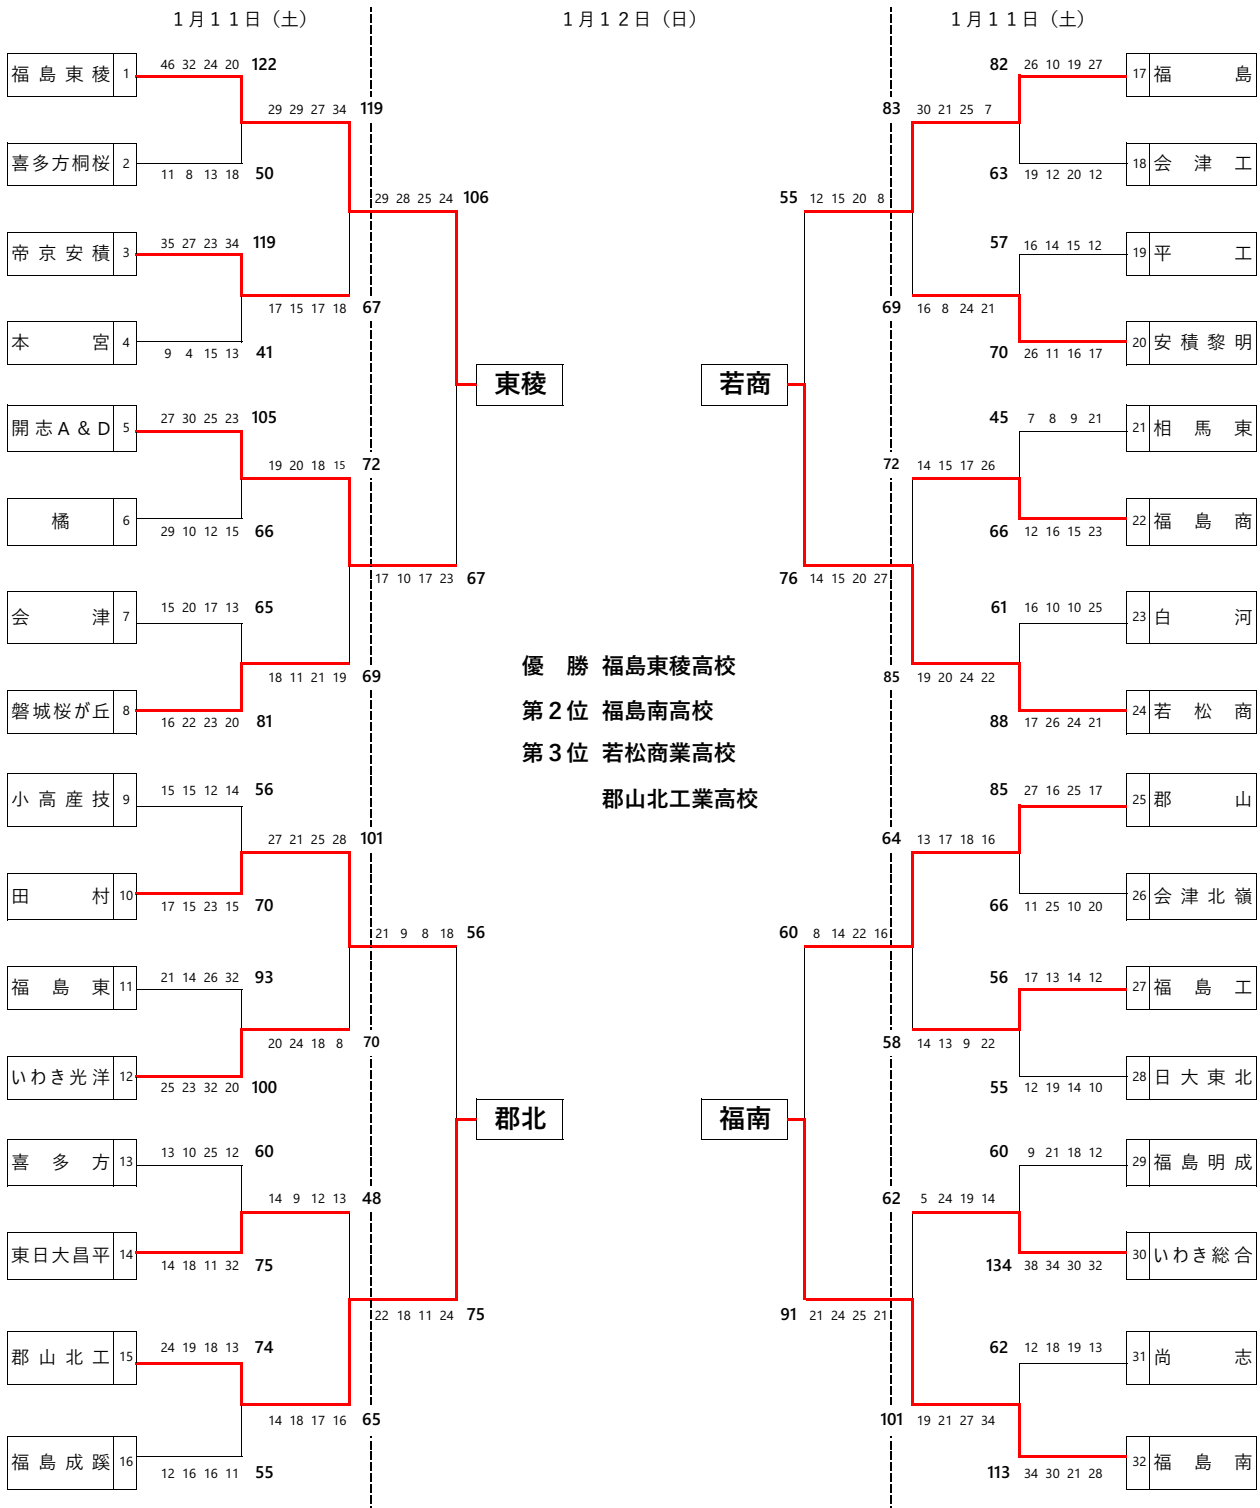

令和元年度 福島県高等学校新人体育大会バスケットボール競技
結果 (男子)

※トーナメントの得点はすべて左から
右へ向かって第1→第4クォーター

決勝リーグ戦

12日 (日)	A4	福島東稜	112	28 - 16 28 - 15 38 - 14 18 - 12	57	郡山北工	B4	福島南	88	18 - 11 16 - 15 18 - 19 36 - 14	59	若松商
	A2	若松商	53	14 - 26 15 - 33 10 - 30 14 - 36	125	福島東稜	B2	福島南	85	21 - 13 17 - 16 26 - 14 21 - 10	53	郡山北工
13日 (月)	A4	福島東稜	102	23 - 16 21 - 24 31 - 14 27 - 17	71	福島南	B4	郡山北工	74	24 - 24 16 - 20 12 - 17 22 - 19	80	若松商

【試合会場】
あいづ総合体育館 (A・B・C・Dコート)
会津高校 (E・Fコート)
若松商業高校 (G・Hコート)

【試合開始予定時間】

	第1試合	第2試合	第3試合	第4試合	第5試合	第6試合
1月11日 (土)	9:00~	10:30~	12:00~	13:30~	15:00~	16:30~
1月12日 (日)	10:00~	11:30~	13:30~	15:00~		
1月13日 (月)	10:00~	11:30~	13:30~	15:00~		

令和元年度 福島県高等学校新人体育大会バスケットボール競技
結果 (女子)

※トーナメントの得点はすべて左から
右へ向かって第1→第4クォーター

決勝リーグ戦

12日 (日)	郡山商 91	17 - 12 27 - 10 27 - 12 20 - 15	49	福島成蹊	福島西 59	11 - 28 19 - 18 15 - 16 14 - 28	90	帝京安積
	帝京安積 59	18 - 19 15 - 12 17 - 20 9 - 16	67	郡山商	福島西 64	17 - 9 17 - 23 17 - 18 13 - 7	57	福島成蹊
13日 (月)	郡山商 84	24 - 14 22 - 13 19 - 15 19 - 6	48	福島西	福島成蹊 50	10 - 26 14 - 18 6 - 19 20 - 15	78	帝京安積

【試合会場】
あいづ総合体育館
会津高校
若松商業高校

(A・B・C・Dコート)
(E・Fコート)
(G・Hコート)

【試合開始予定時間】

	第1試合	第2試合	第3試合	第4試合	第5試合	第6試合
1月11日 (土)	9:00~	10:30~	12:00~	13:30~	15:00~	16:30~
1月12日 (日)	10:00~	11:30~	13:30~	15:00~		
1月13日 (月)	10:00~	11:30~	13:30~	15:00~		