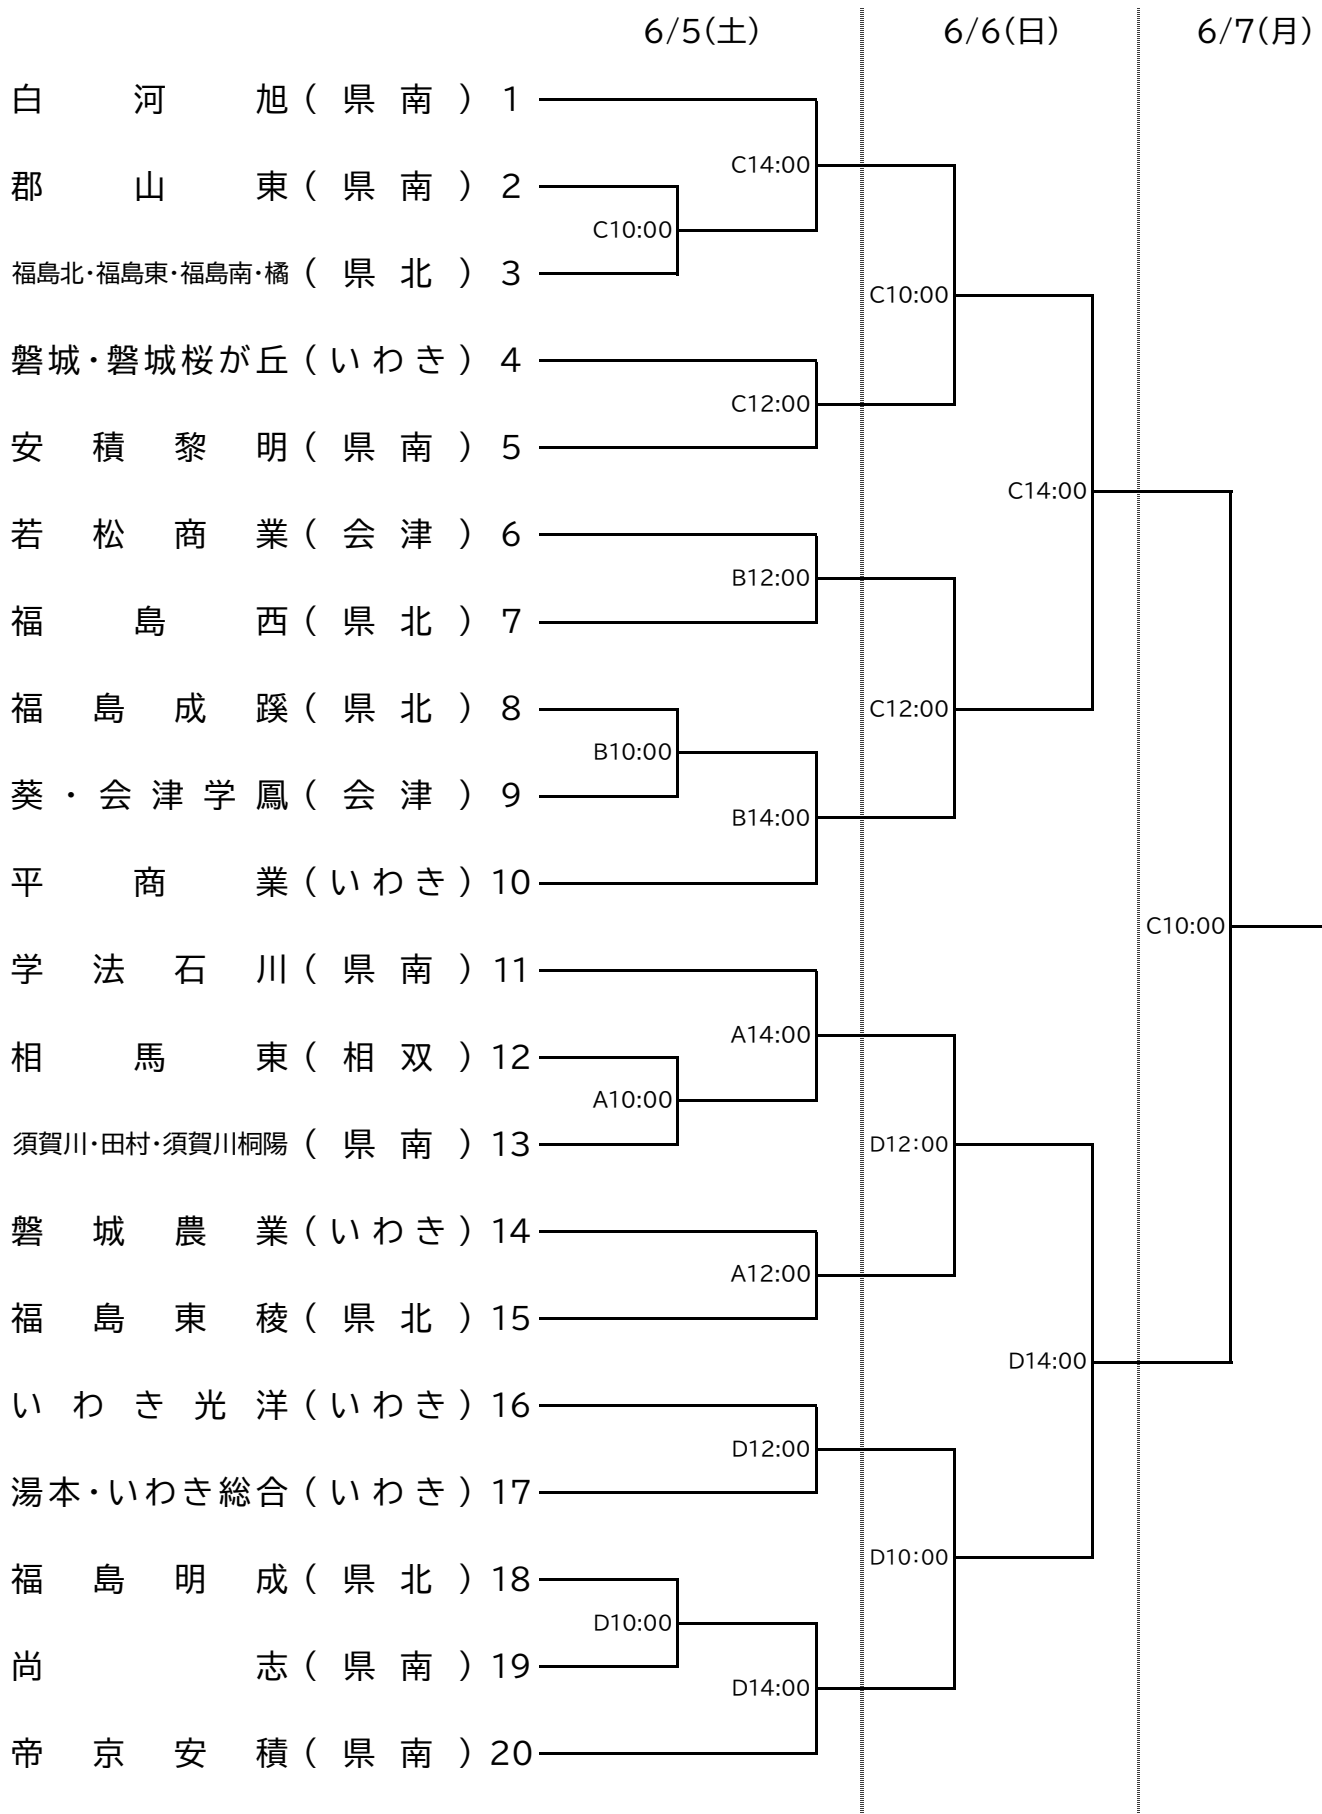

第67回福島県高等学校体育大会ソフトボール競技 [組み合わせ表]

[男子の部] 郡山市 ふるさとの森ソフトボール場(A)

第67回福島県高等学校体育大会ソフトボール競技 [組み合わせ表]

[女子の部] 郡山市 ふるさとの森ソフトボール場(A・B) スポーツ広場(C・D)

※ベンチは番号の若い方を一塁側とする。