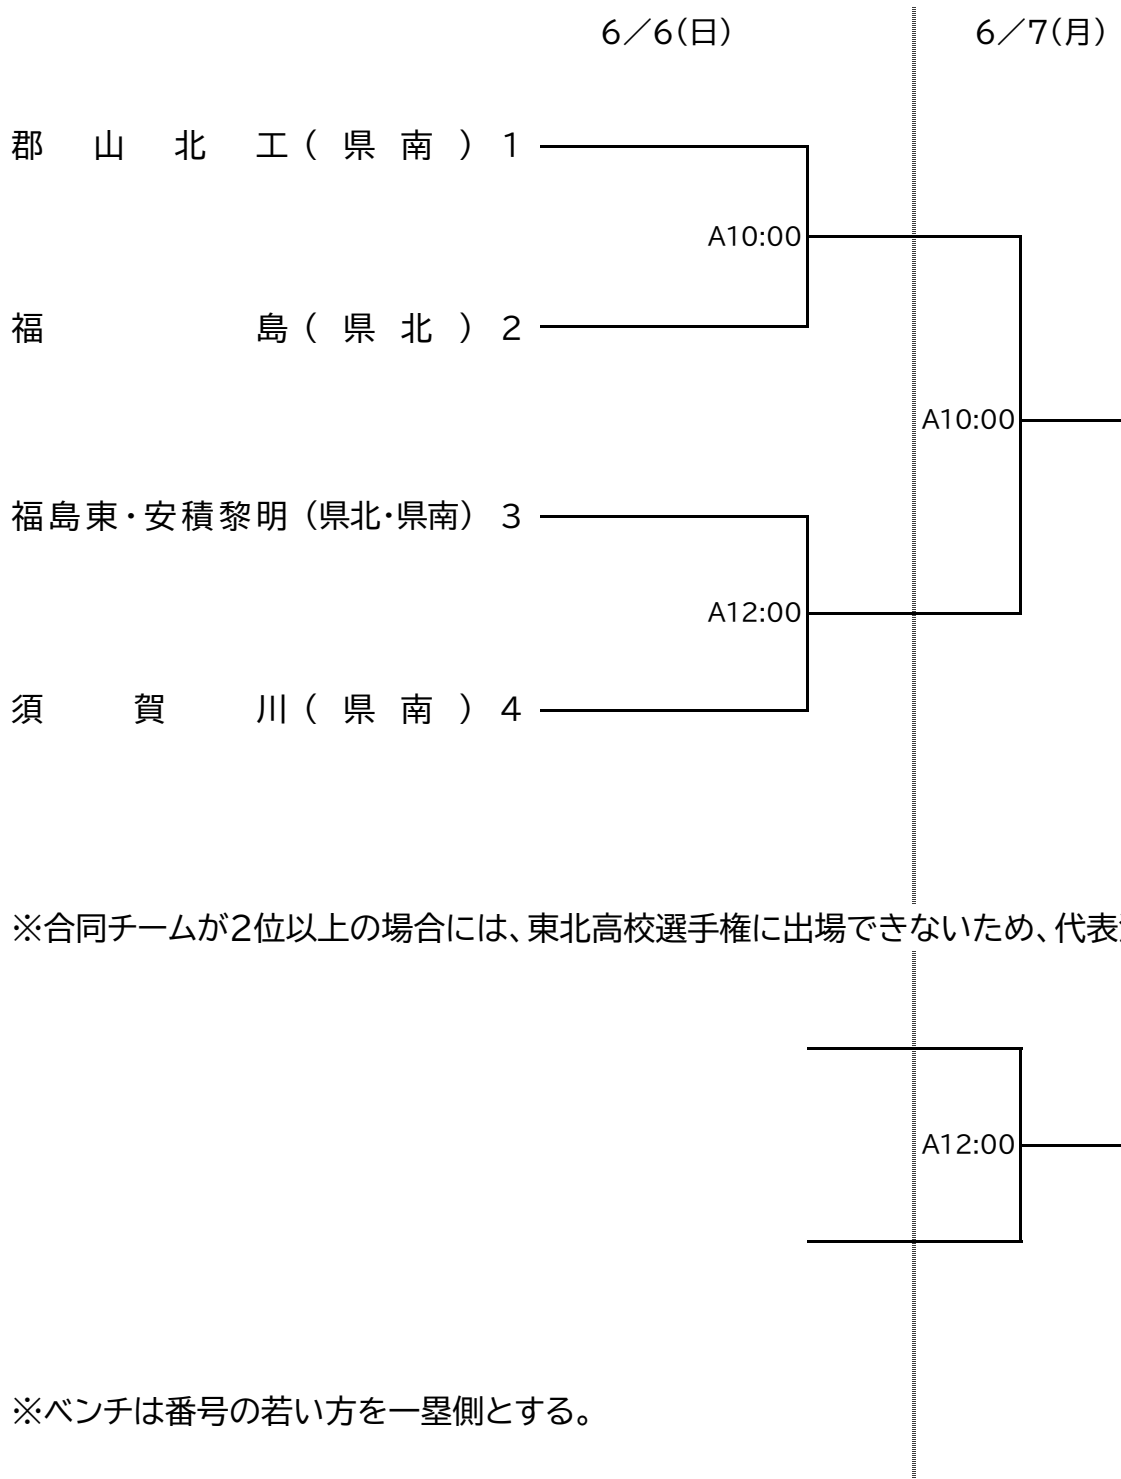

第67回福島県高等学校体育大会ソフトボール競技 [組み合わせ表]

[男子の部] 郡山市 ふるさとの森ソフトボール場(A)

第67回福島県高等学校体育大会ソフトボール競技 [組み合わせ表]

[女子の部] 郡山市 ふるさとの森ソフトボール場(A・B) スポーツ広場(C・D)

※ベンチは番号の若い方を一塁側とする。