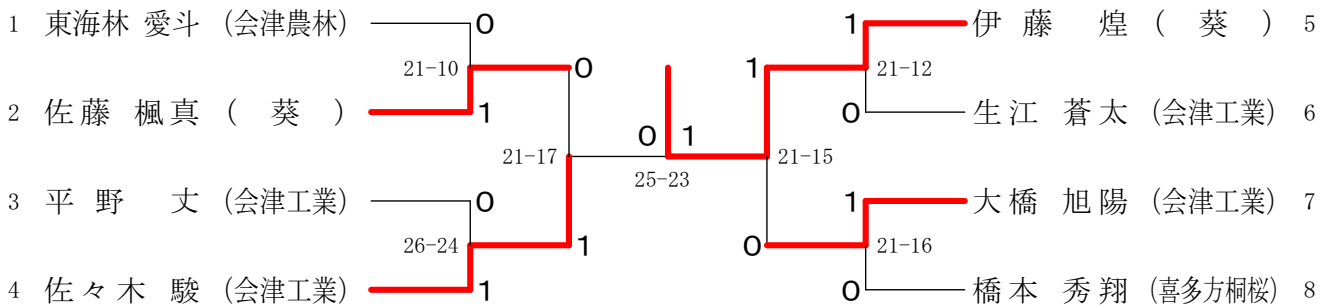

三位決定戦

21-11
21-16

女子シングルス

1	小野 亜弥音 (会津)	2	酒井 萌花 (若松商業)	50
2	安部 ほの香 (会津農林)	2	平塚 千尋 (会津)	51
3	大竹 海月 (会津学鳳)	2	小澤 望愛 (喜多方桐桜)	52
4	安部 温音 (喜多方桐桜)	2	五十嵐 亜美 (会津学鳳)	53
5	塚原 ゆな (大沼)	2	坂内 菜月 (会津工業)	54
6	小山 彩夏 (若松商業)	2	佐野 悠 (喜多方)	55
7	飯塚 麻尋 (喜多方)	0	新井田 朋香 (会津学鳳)	56
8	帆 莉 彩良 (会津学鳳)	2	齋藤 那帆 (喜多方)	57
9	蓮沼 柚菜 (ザベリオ)	2	栗城 明梨 (葵)	58
10	東條 亜希 (喜多方)	2	長嶺 夢花 (会津農林)	59
11	遠藤 心花 (会津北嶺)	1	長谷川 凜 (ザベリオ)	60
12	瓜生 明日花 (喜多方)	0	廣瀬 萌日 (大沼)	61
13	湯田 寧々 (葵)	2	吉田 るり (会津)	62
14	笹内 優妃 (若松商業)	2	大島 空 (猪苗代)	63
15	高橋 絵未 (喜多方)	2	長峰 もも (ザベリオ)	64
16	蓮沼 祐花 (会津学鳳)	1	五ノ井 美彩 (会津北嶺)	65
17	高橋 陽菜 (猪苗代)	0	折笠 日向 (坂下)	66
18	樋口 心結 (ザベリオ)	2	湯田 りのあ (若松商業)	67
19	瀬尾 愛莉 (会津工業)	2	山川 紗和 (会津学鳳)	68
20	神田 來愛 (葵)	0	渡部 涼羽 (会津農林)	69
21	小山 永夢 (坂下)	2	安部 百花 (喜多方)	70
22	石山 叶 (会津農林)	0	藁谷 未來 (葵)	71
23	村田 灯 (若松商業)	2	佐藤 蓮 (喜多方)	72
24	小林 千夏 (喜多方)	2	篠木 彩夏 (喜多方桐桜)	73
25	新井田 実希 (会津学鳳)	1	金子 花 (会津)	74
26	二瓶 紗衣 (若松商業)	2	鈴木 ころこ (会津学鳳)	75
27	齋藤 麗嘉 (会津農林)	2	山内 和華 (喜多方)	76
28	菊地 璃野 (葵)	0	山口 羅那 (猪苗代)	77
29	齋藤 里桜 (喜多方)	0	高久 澄玲 (会津農林)	78
30	木戸 和樺 (会津)	2	佐々木 結依 (仁愛)	79
31	板橋 莉緒 (会津学鳳)	2	羽入 葉月 (喜多方桐桜)	80
32	成田 葵 (坂下)	X	塚野 葵 (若松商業)	81
33	一條 綾乃 (大沼)	0	半澤 楓 (会津学鳳)	82
34	小荒井 音羽 (仁愛)	2	武藤 滯 (喜多方)	83
35	大場 未悠 (喜多方)	0	金子 紬 (大沼)	84
36	田部 晴瑠可 (喜多方桐桜)	2	酒井 悠夏 (葵)	85
37	加藤 碧唯 (会津学鳳)	2	宇佐美 怜菜 (会津学鳳)	86
38	榎山 愛美 (喜多方桐桜)	0	細谷 真央 (ザベリオ)	87
39	渡部 未蘭 (会津)	2	佐藤 笑和 (会津)	88
40	安部 優佳 (喜多方)	0	山内 萌花 (喜多方)	89
41	佐藤 そら (会津学鳳)	2	若菜 春加 (喜多方桐桜)	90
42	稲端 涼夏 (葵)	2	猪俣 美樹 (会津工業)	91
43	渡部 寿々帆 (会津農林)	0	倉本 莉愛 (坂下)	92
44	渡部 美空 (若松商業)	2	安西 千夏 (葵)	93
45	鈴木 怜乃 (会津工業)	0	原 柚葉 (喜多方)	94
46	伊藤 汐梨 (会津学鳳)	1	塚野 旭 (会津農林)	95
47	遠藤 くるみ (ザベリオ)	2	佐藤 璃奈 (会津学鳳)	96
48	関 奏 泉 (喜多方)	0	篠崎 令奈 (大沼)	97
49	長峰 あいり (葵)	2	薄 真生 (若松商業)	98
	長峰 あいり (葵)	0		
	吉田 るり (会津)	2		

三位決定戦

0

2

男子ダブルス (敗者復活)

女子ダブルス (敗者復活)

男子シングルス (敗者復活)

女子シングルス (敗者復活)