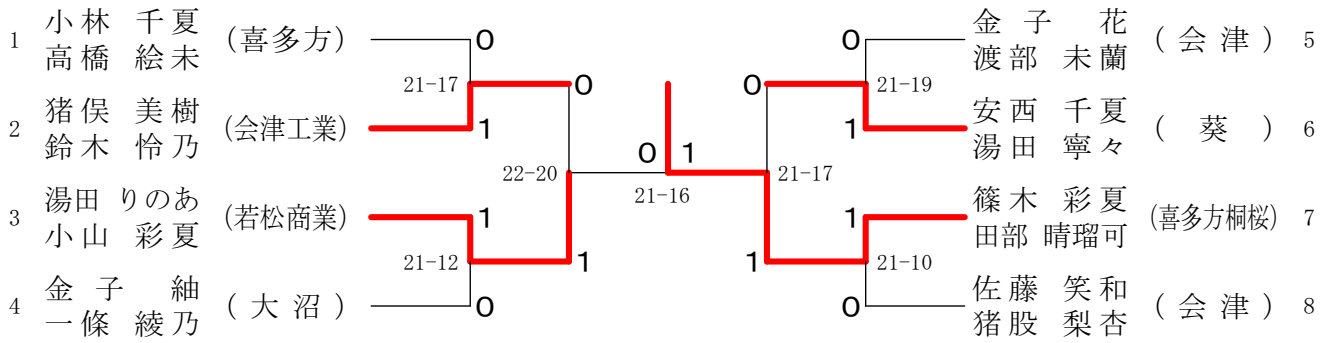

三位決定戦

0

2

男子ダブルス (敗者復活)

女子ダブルス (敗者復活)

男子シングルス (敗者復活)

女子シングルス (敗者復活)