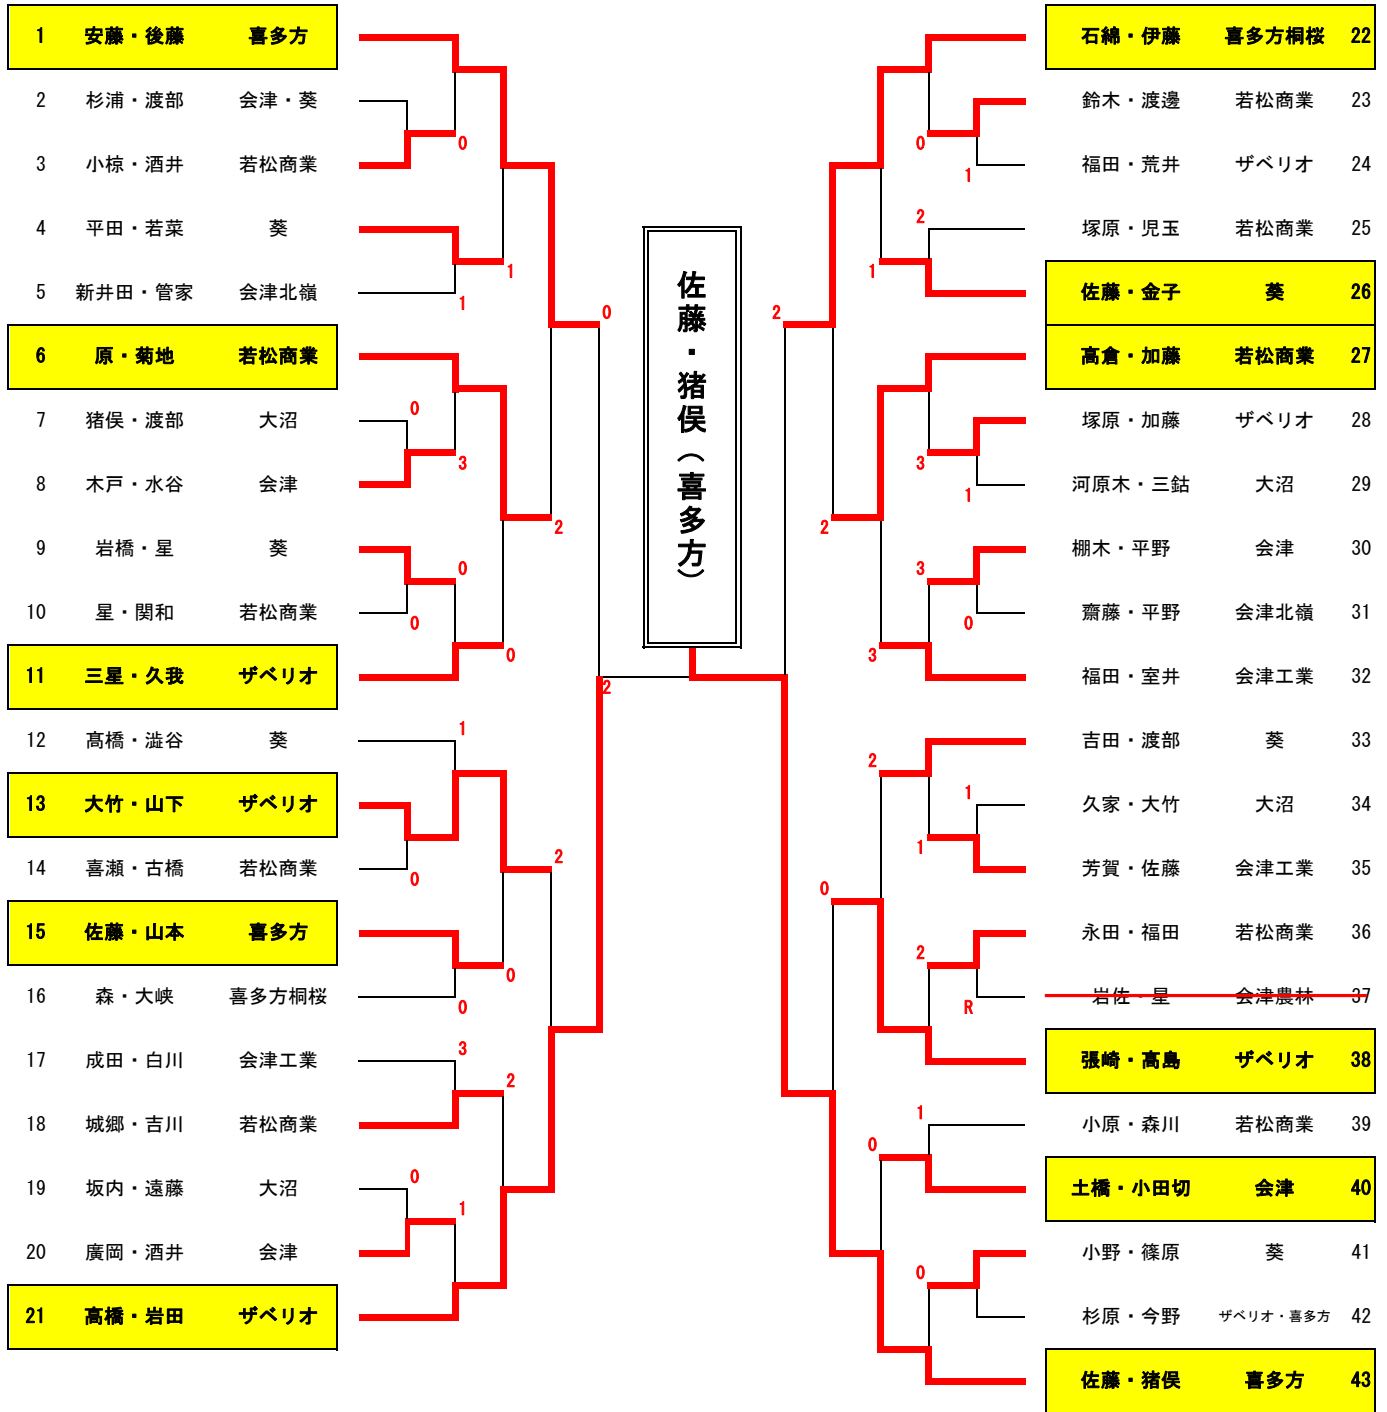

<順位決定戦>

1・2決定戦		A1		B1		順位
喜多方桐桜	会津工業	喜多方桐桜	会津工業	会津工業	喜多方	
A1	喜多方桐桜		② 4-1 4-0 2-4	1	1	1
B1	会津工業	1	1-4 0-4 4-2	②	2	2

3・4位決定戦		A2		B2		順位
会津	ザベリオ	会津	ザベリオ	ザベリオ	会津	
A2	会津		② 4-1 0-4 4-2	1	3	3
B2	ザベリオ	1	1-4 4-0 2-4	②	4	4

Bブロック		1		2		3		4		勝率	ゲーム差	ポイント差	順位				
		喜	多	方	美	会	津	工	大					沼			
1	喜	多	方			0 - 4 4 - 2 4 - 1	1	③	4 - 3 4 - 1 4 - 0	0	③	4 - 2 4 - 0 4 - 0	0	3 / 3			1
2	美			1		4 - 0 2 - 4 1 - 4	②		4 - 0 4 - 3 3 - 4	1	③	4 - 0 4 - 1 4 - 0	0	2 / 3			2
3	会	津	工			3 4 1 4 0 4	③	1	0 - 4 3 - 4 4 - 3	②		4 - 0 4 - 0 2 - 4	1	1 / 3			3
4	大	沼				2 - 4 0 - 4 0 - 4	③	0	0 - 4 1 - 4 0 - 4	③	1	0 - 4 0 - 4 4 - 2	②	0 / 3			4

<順位決定戦>

1・2決定戦		A1		B1		順位		
ザ	ベ	リ	オ	喜	多			
A1	ザ	ベ	リ	オ		3 - 4 0 0 - 4 -	②	2
B1	喜	多	方			4 - 3 4 - 0 -	0	1

3・4決定戦		A2		B2		順位		
会	津	美						
A2	会	津				2 - 4 0 1 - 4 -	②	4
B2	美					4 - 2 4 - 1 -	0	3

5位決定戦		A3		B3		順位		
若	松	商	業	会	津			
A3	若	松	商	業		2 - 4 4 - 0 4 - 2	1	5
B3	会	津	工	業		4 - 2 0 - 4 2 - 4	②	6

第67回福島県高等学校体育大会ソフトテニス競技会津地区大会個人戦（男子）

令和3年5月16日
会津総合運動公園

個人戦（男子）

第67回福島県高等学校体育大会ソフトテニス競技会津地区大会個人戦（女子）

令和3年5月16日
会津総合運動公園

個人戦（女子）

代表決定戦