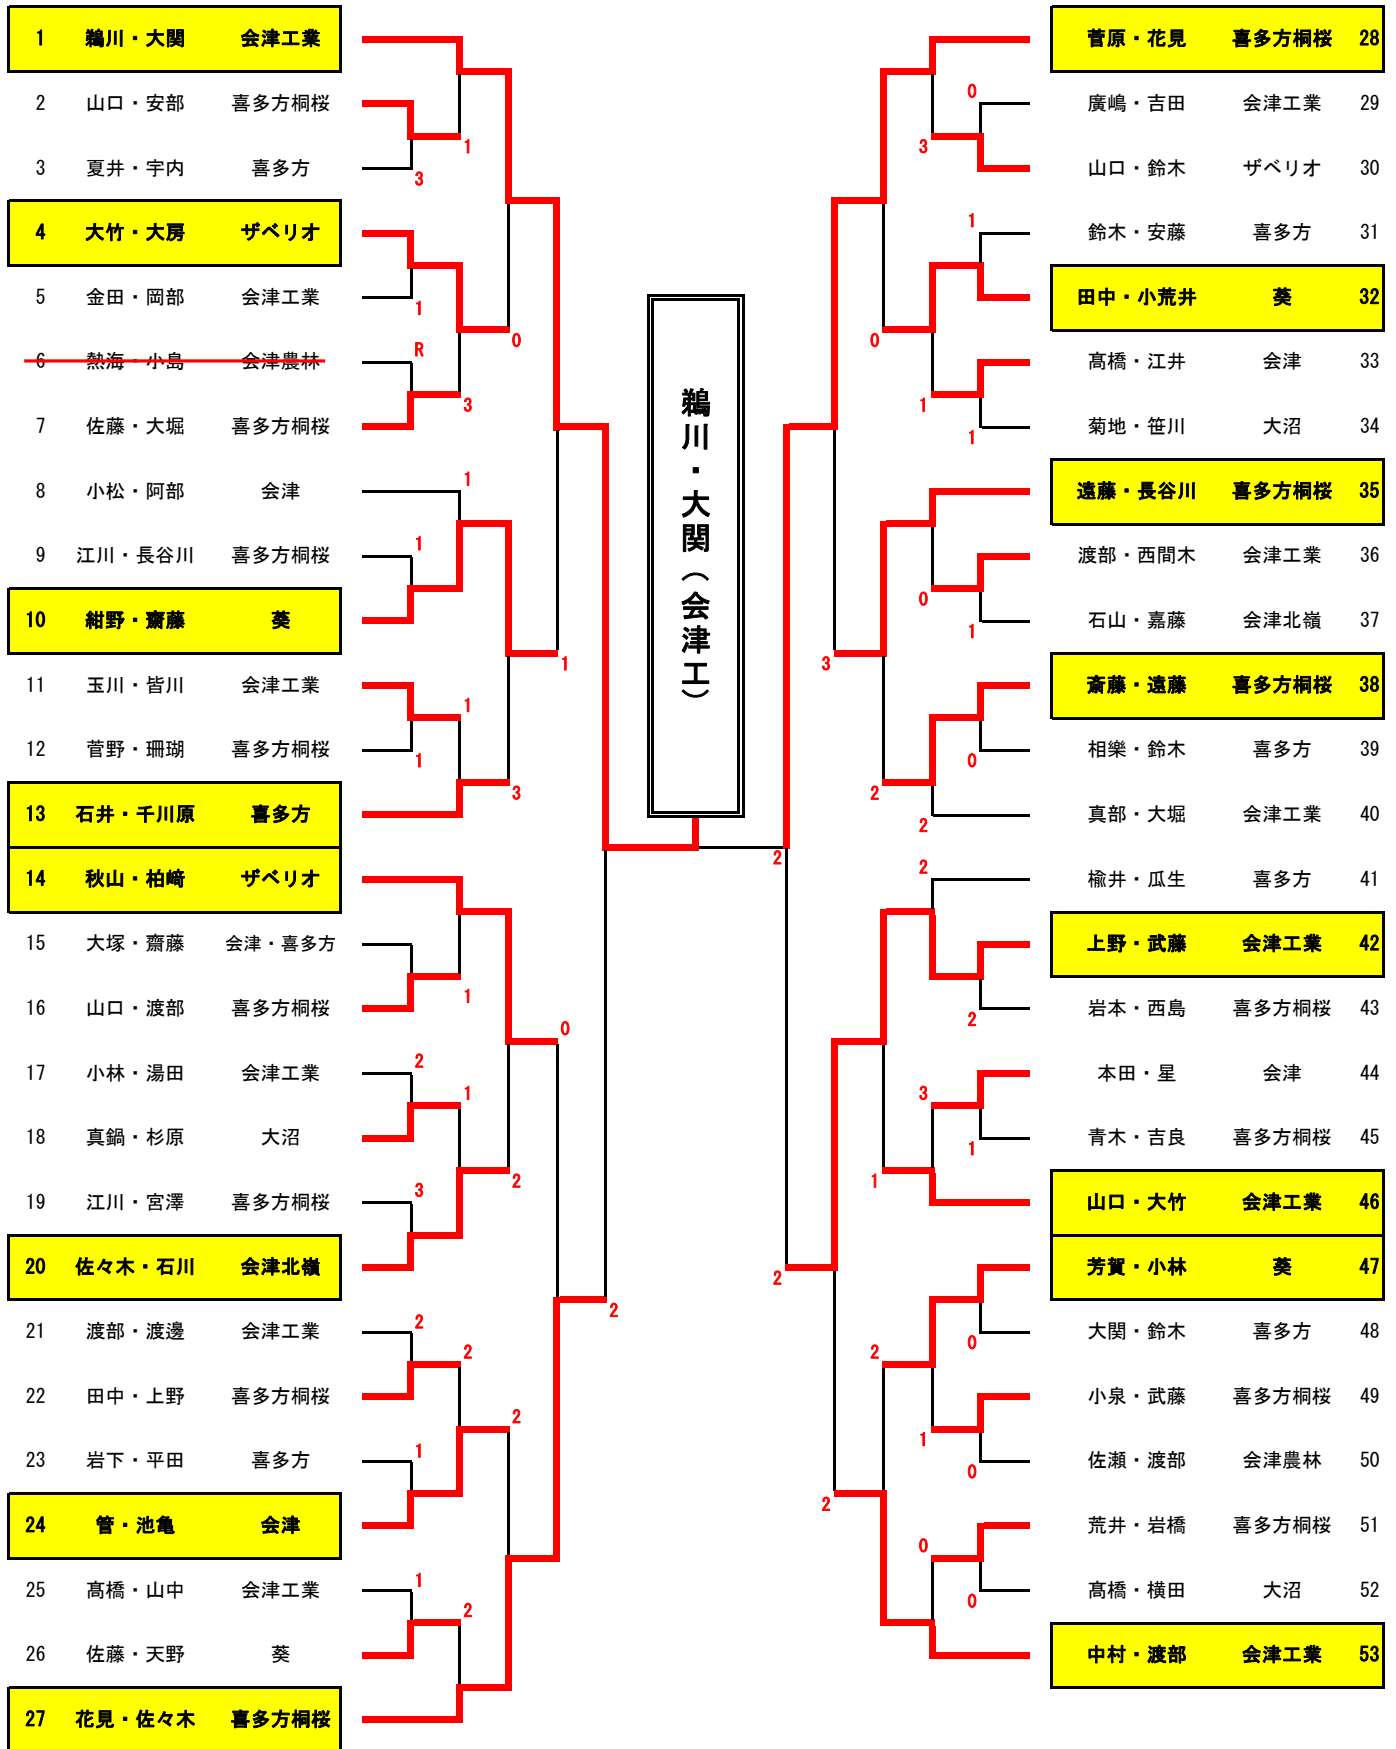

第67回福島県高等学校体育大会ソフトテニス競技会津地区大会団体戦（女子）

令和3年5月17日
会津総合運動公園

<予選リーグ>

Aブロック		1		2		3		4		勝率	ゲーム差	ポイント差	順位							
		ザ	ベ	リ	オ	若	松	商	会					津	※	桐	桜	・	北	嶺
1	ザ	ベ	リ	オ		4 - 2 2 - 4 4 - 1	1	③	4 - 3 4 - 2 4 - 1	0	③	4 - 1 4 - 1 4 - 3	0	2 / 2			1			
2	若	松	商	会	1	2 - 4 4 - 2 1 - 4	②		1 - 4 4 - 2 1 - 4	1	②	0 - 4 4 - 2 4 - 1	1	0 / 2			3			
3	会	津			0	3 - 4 2 - 4 1 - 4	③	②	4 - 1 2 - 4 4 - 1	1		4 - 0 4 - 1 3 - 4	1	1 / 2			2			
4	※	桐	桜	・	北	嶺	0	③	1 - 4 1 - 4 3 - 4	1	②	4 - 0 2 - 4 1 - 4	②	1			4			

Bブロック		1		2		3		4		勝率	ゲーム差	ポイント差	順位				
		喜	多	方	美	会	津	工	大					沼			
1	喜	多	方			0 - 4 4 - 2 4 - 1	1	③	4 - 3 4 - 1 4 - 0	0	③	4 - 2 4 - 0 4 - 0	0	3 / 3			1
2	美			1		4 - 0 2 - 4 1 - 4	②		4 - 0 4 - 3 3 - 4	1	③	4 - 0 4 - 1 4 - 0	0	2 / 3			2
3	会	津	工			3 4 1 4 0 4	③	1	0 - 4 3 - 4 4 - 3	②		4 - 0 4 - 0 2 - 4	1	1 / 3			3
4	大	沼				2 - 4 0 - 4 0 - 4	③	0	0 - 4 1 - 4 0 - 4	③	1	0 - 4 0 - 4 4 - 2	②	0 / 3			4

<順位決定戦>

1・2決定戦		A1		B1		順位		
ザ	ベ	リ	オ	喜	多			
A1	ザ	ベ	リ	オ		3 - 4 0 0 - 4 -	②	2
B1	喜	多	方			4 - 3 4 - 0 -	0	1

3・4決定戦		A2		B2		順位		
会	津	美						
A2	会	津				2 - 4 0 1 - 4 -	②	4
B2	美					4 - 2 4 - 1 -	0	3

5位決定戦		A3		B3		順位		
若	松	商	業	会	津			
A3	若	松	商	業		2 - 4 4 - 0 4 - 2	1	5
B3	会	津	工	業		4 - 2 0 - 4 2 - 4	②	6

第67回福島県高等学校体育大会ソフトテニス競技会津地区大会個人戦（男子）

令和3年5月16日
会津総合運動公園

個人戦（男子）