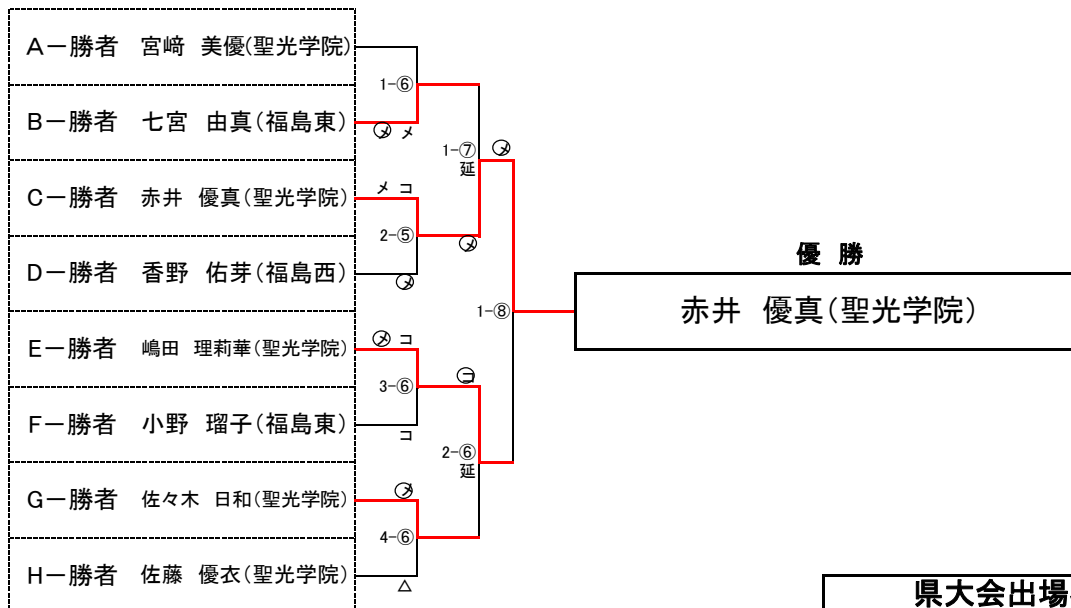

女子個人戦 決勝トーナメント戦（準々決勝から）