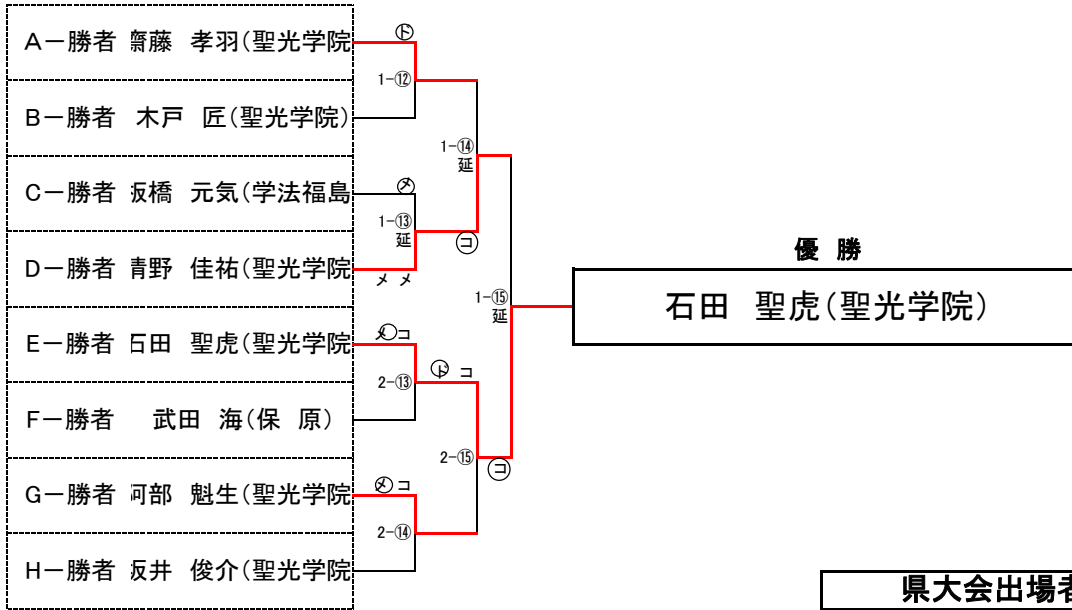

男子個人戦 決勝トーナメント戦 (準々決勝から)