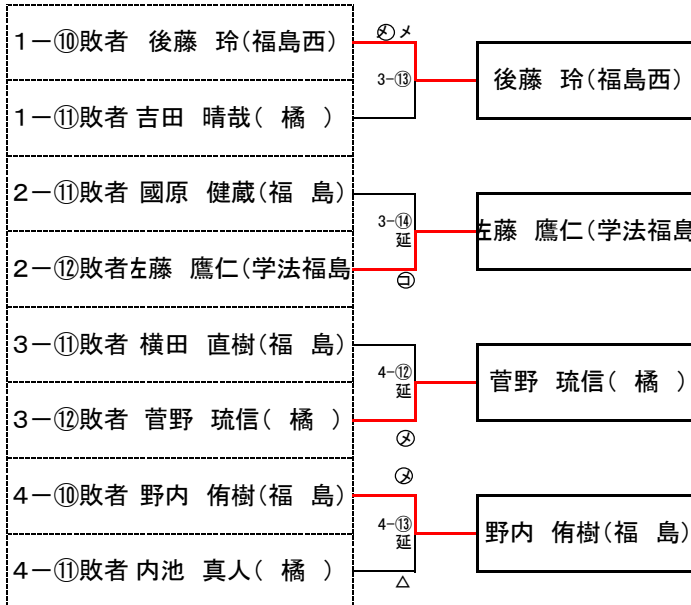

県大会出場者決定戦

県大会出場者(12名)

順位	氏名	学校
1位	石田 聖虎	聖光学院
2位	清野 佳祐	聖光学院
3位	阿部 魁生	聖光学院
4位	齋藤 孝羽	聖光学院
5位	木戸 匠	聖光学院
6位	武田 海	保原
7位	坂井 俊介	聖光学院
8位	板橋 元気	学法福島
9位	佐藤 鷹仁	学法福島
10位	菅野 琉信	橘
11位	後藤 玲	福島西
12位	野内 侑樹	福島