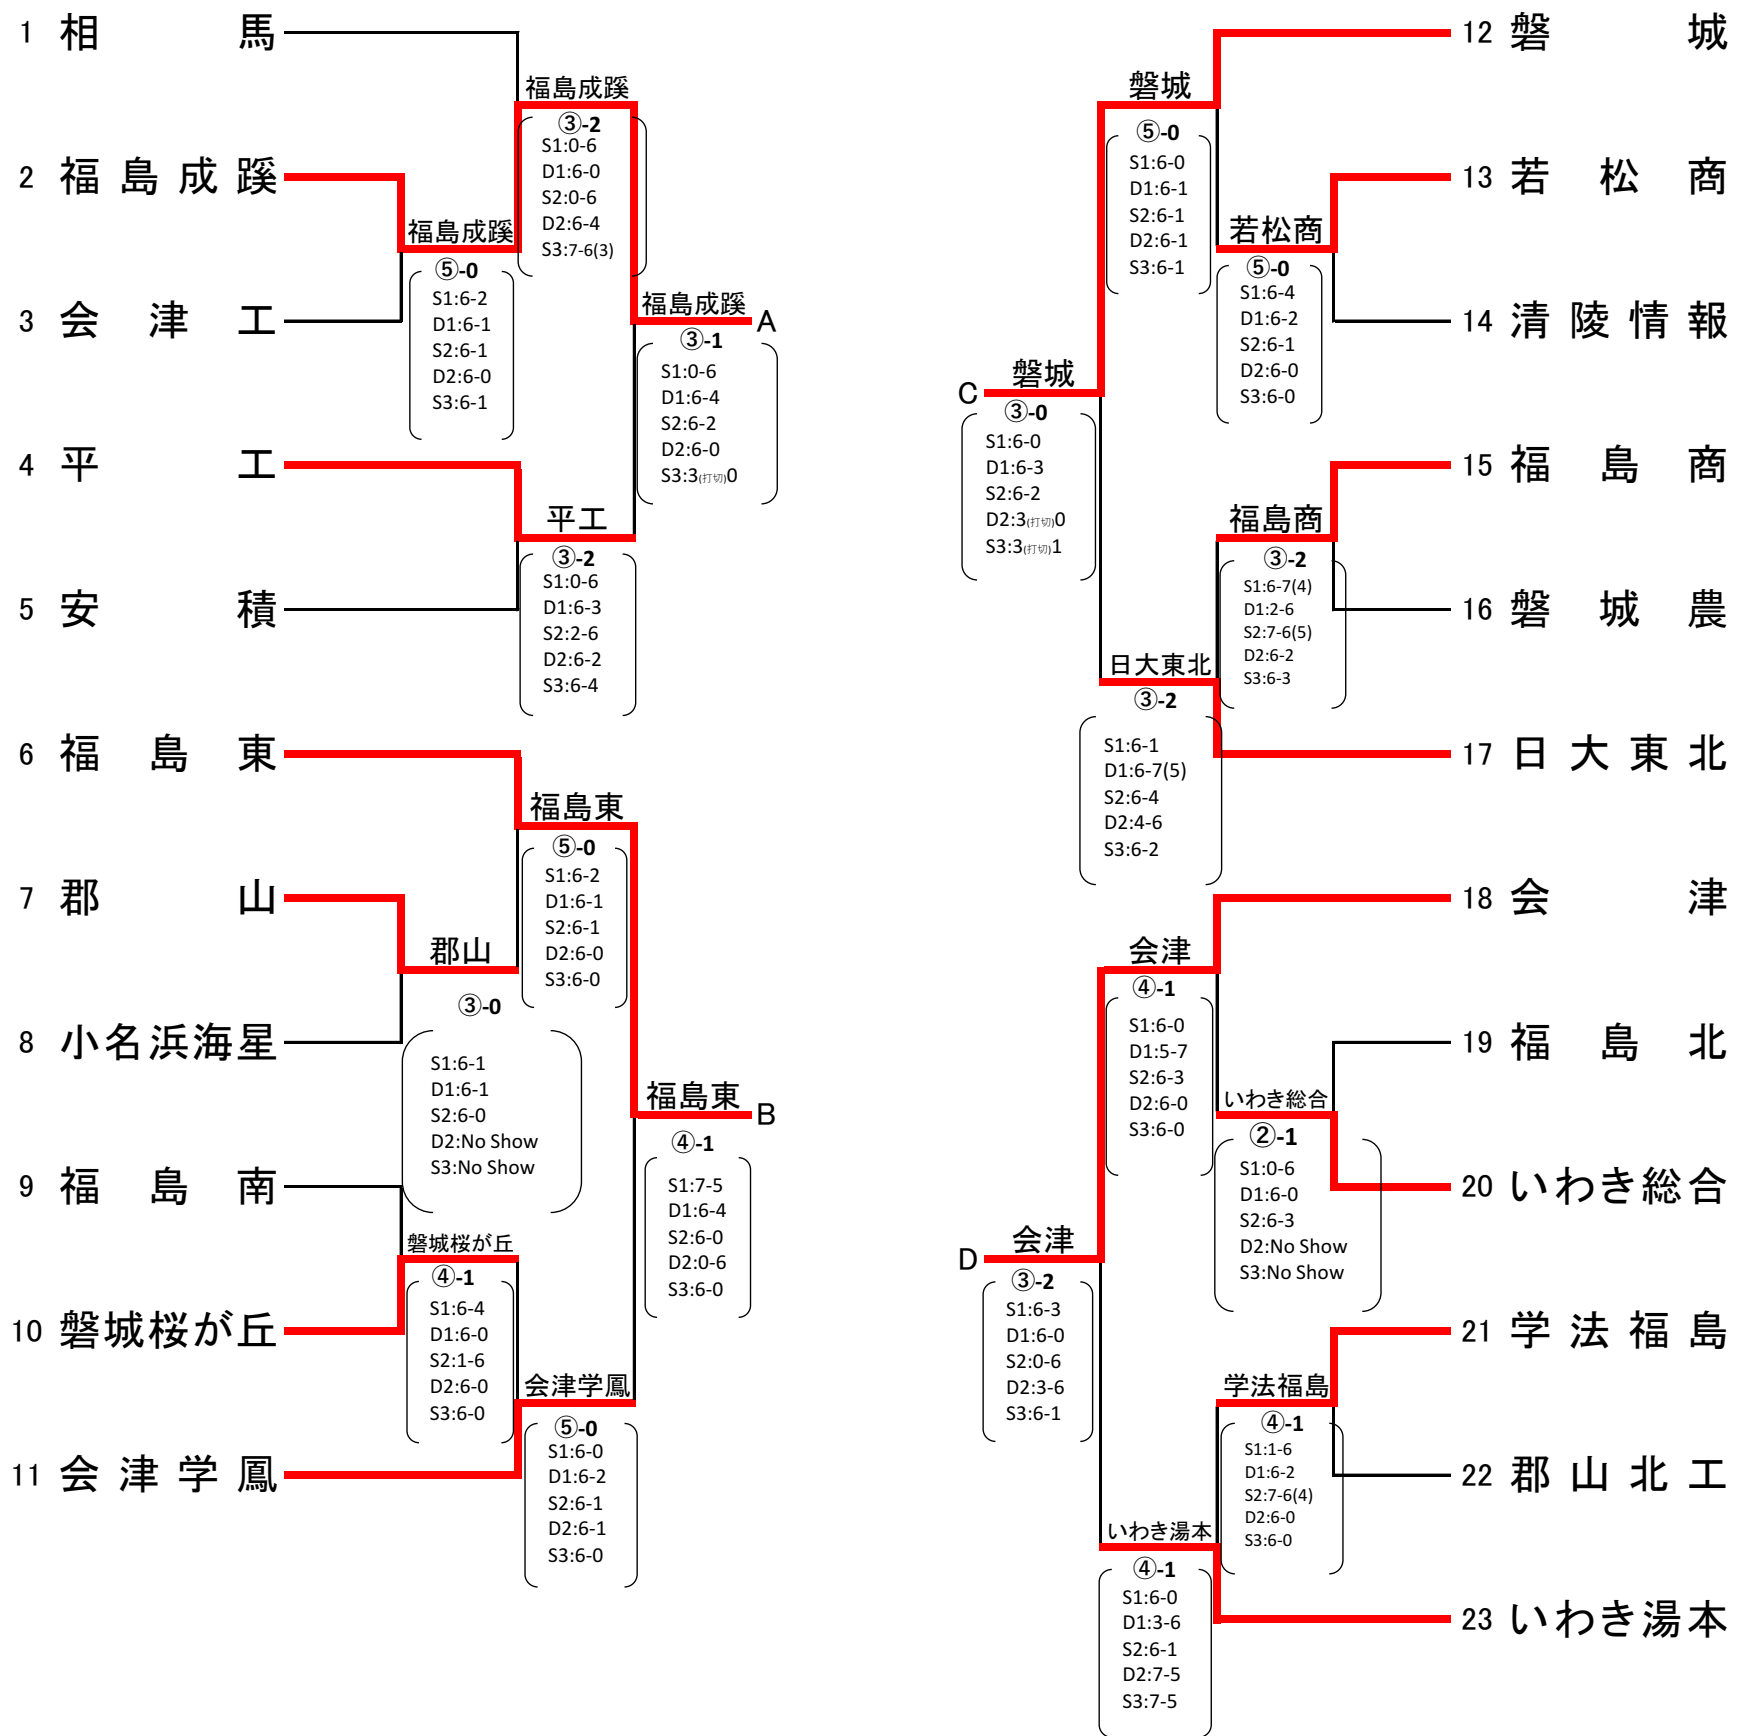

男子団体戦

決勝リーグ

学校名		A	B	C	D	勝敗	順位
A 福島成蹊			0-5	1-4	③-2	1勝2敗	3
	S1		0-6	0-6	0-6		
	D1		0-6	3-6	6-4		
	S2		0-6	6(6)7	5-7		
	D2		4-6	6-4	6-0		
S3		2-6	2-6	6-4			
B 福島東		⑤-0		2-3	④-1	2勝1敗	2
	S1	6-0		0-6	4-6		
	D1	6-0		4-6	6-2		
	S2	6-0		6-0	6-4		
	D2	6-4		5-7	6-0		
S3	6-2		6-0	6-4			
C 磐城		④-1	③-2		③-2	3勝0敗	1
	S1	6-0	6-0		5-7		
	D1	6-3	6-4		6-1		
	S2	7(6)6	0-6		6(2)7		
	D2	4-6	7-5		6-4		
S3	6-2	0-6		7-5			
D 会津		2-3	1-4	2-3		0勝3敗	4
	S1	6-0	6-4	7-5			
	D1	4-6	2-6	1-6			
	S2	7-5	4-6	7(2)6			
	D2	0-6	0-6	4-6			
S3	4-6	4-6	5-7