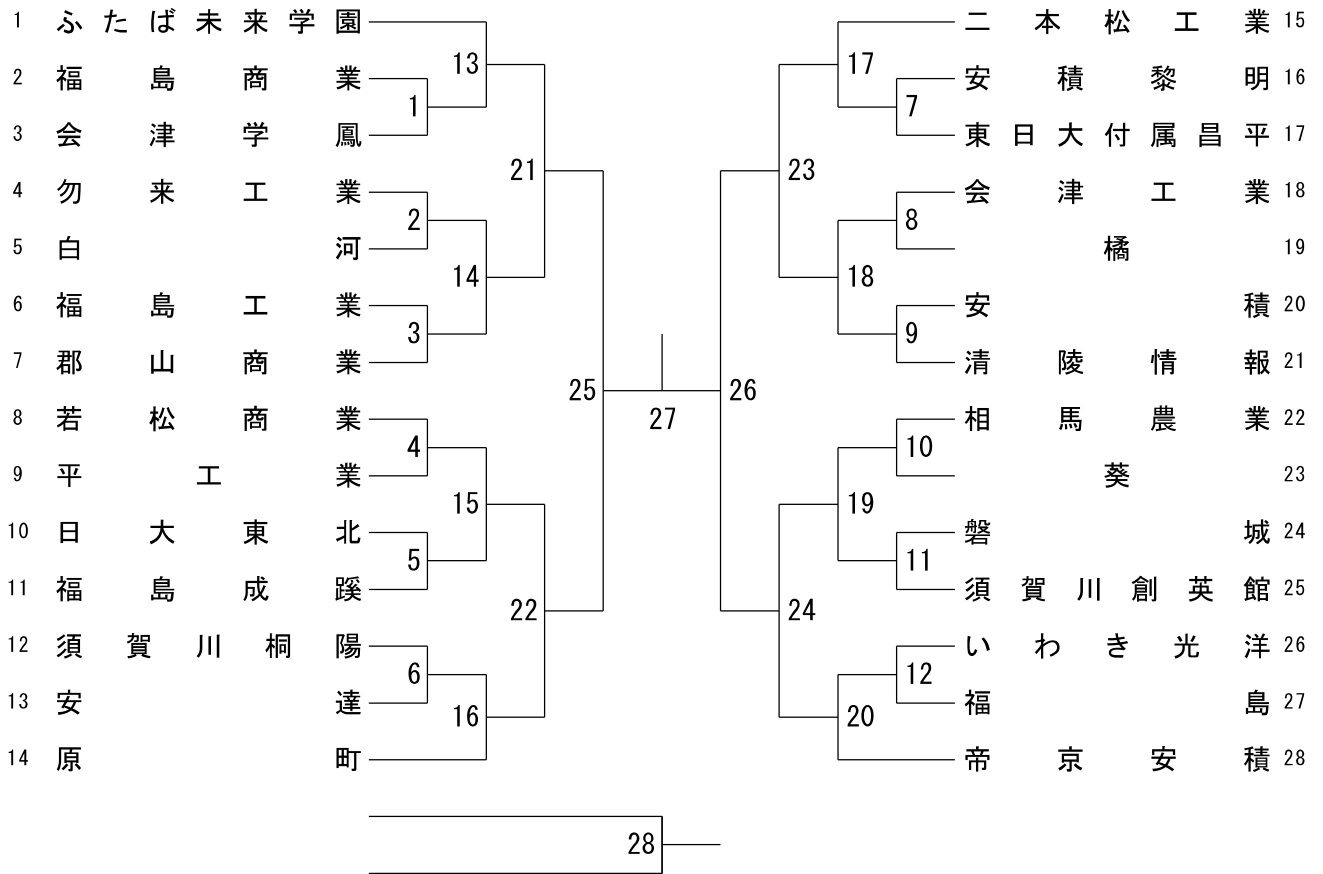

男子学校対抗 (B T)

女子学校対抗 (G T)

男子ダブルス (BD)

女子ダブルス (GD)

男子シングルス (BS)

女子シングルス (GS)