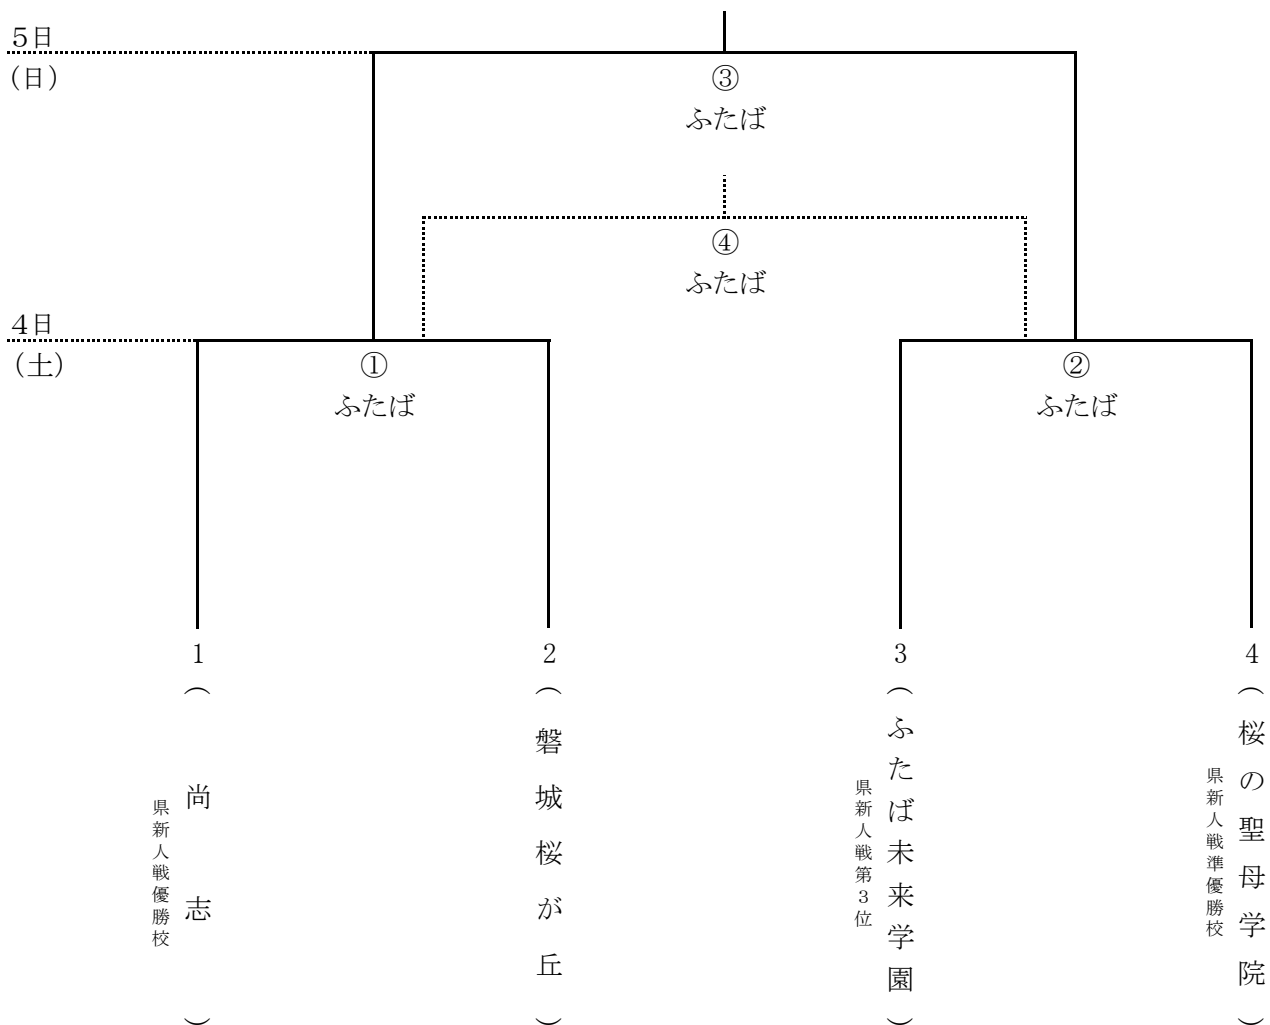

# 第68回福島県高等学校体育大会サッカー競技男子組み合わせ

- 1 期 日: 令和4年5月28日(土)29日(日)30日(月)6月4日(土)5日(日)  
 2 会 場: Jヴィレッジスタジアム、十六沼公園サッカー場、会津総合運動公園  
 3 組合せ

地区	1	2	3	4	5	6	7
県北	福島工業	聖光学院	福島西	福島成蹊	福島東		
県南	郡山	郡山商業	日大東北	須賀川創英館	安積	郡山北工業	須賀川桐陽
会津	喜多方桐桜	葵	会津工業				
いわき	東日大昌平	いわき湯本	平工業	磐城桜が丘			
相双	ふたば未来学園	小高産業技術					
地区免除	尚志	帝京安積	学法石川				

# 第68回福島県高等学校体育大会サッカー競技女子組み合わせ

令和4年6月4日(土)～5日(日)

ふたば未来学園高校グラウンド

優勝:

会場

ふたば:ふたば未来学園高校グラウンド

試合時間

6月4日(土)      ① 11:00      ②13:00  
6月5日(日)      ③ 11:00      ④13:00

【出場チーム(4校)】

地区		
県北	桜の聖母学院	—
県南	あさか開成	尚志
会津	—	—
いわき	磐城桜が丘	—
相双	ふたば未来学園	—

※50音順