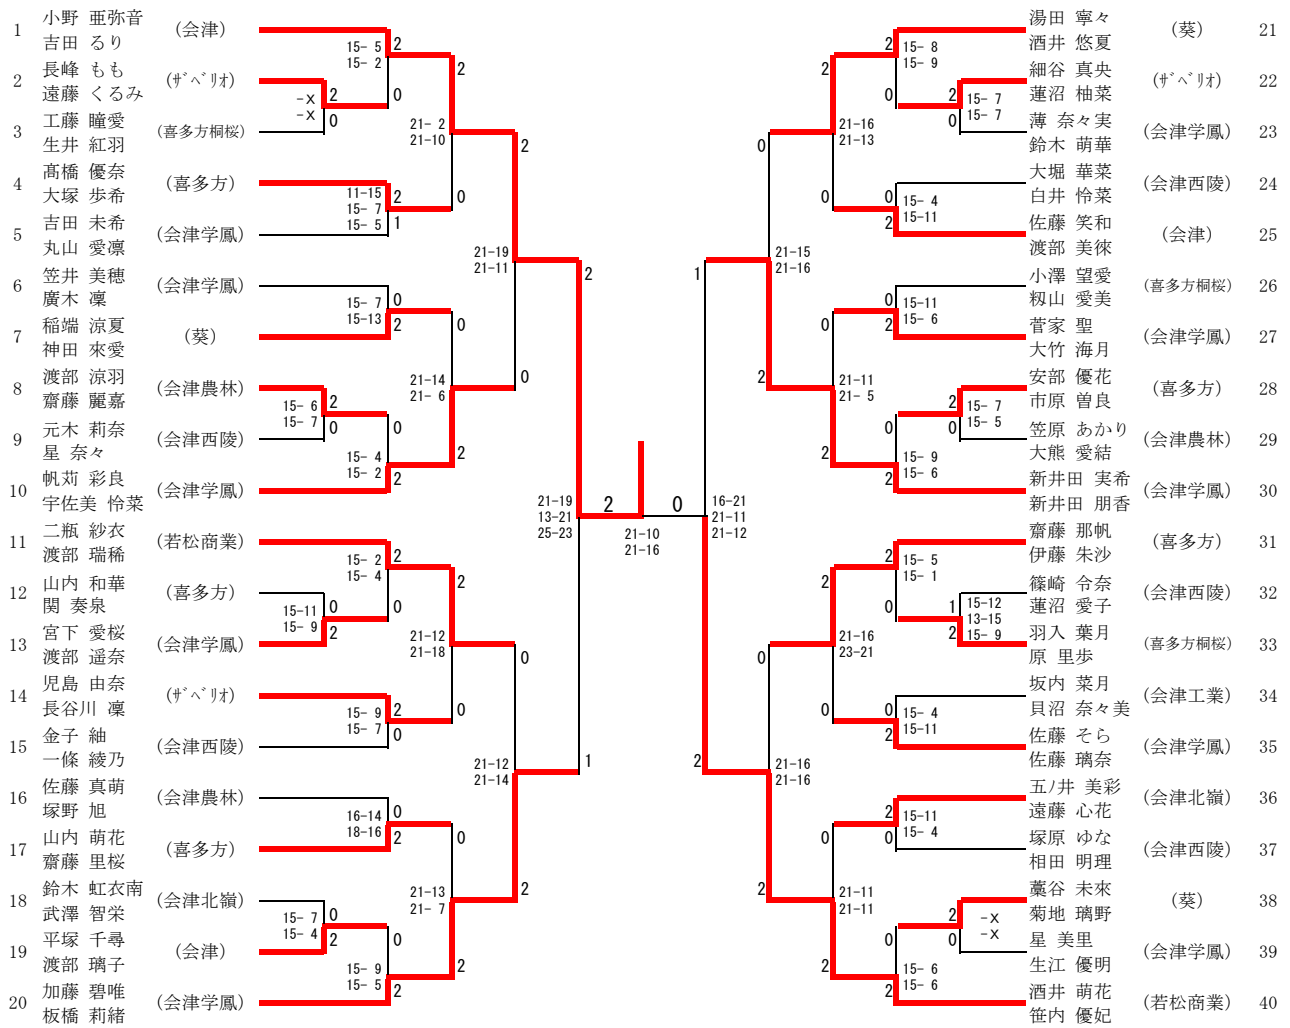

女子ダブルス

三位決定戦

加藤 碧唯 (会津学鳳)

板橋 莉緒 (会津学鳳)

新井田 実希 (会津学鳳)

新井田 朋香 (会津学鳳)