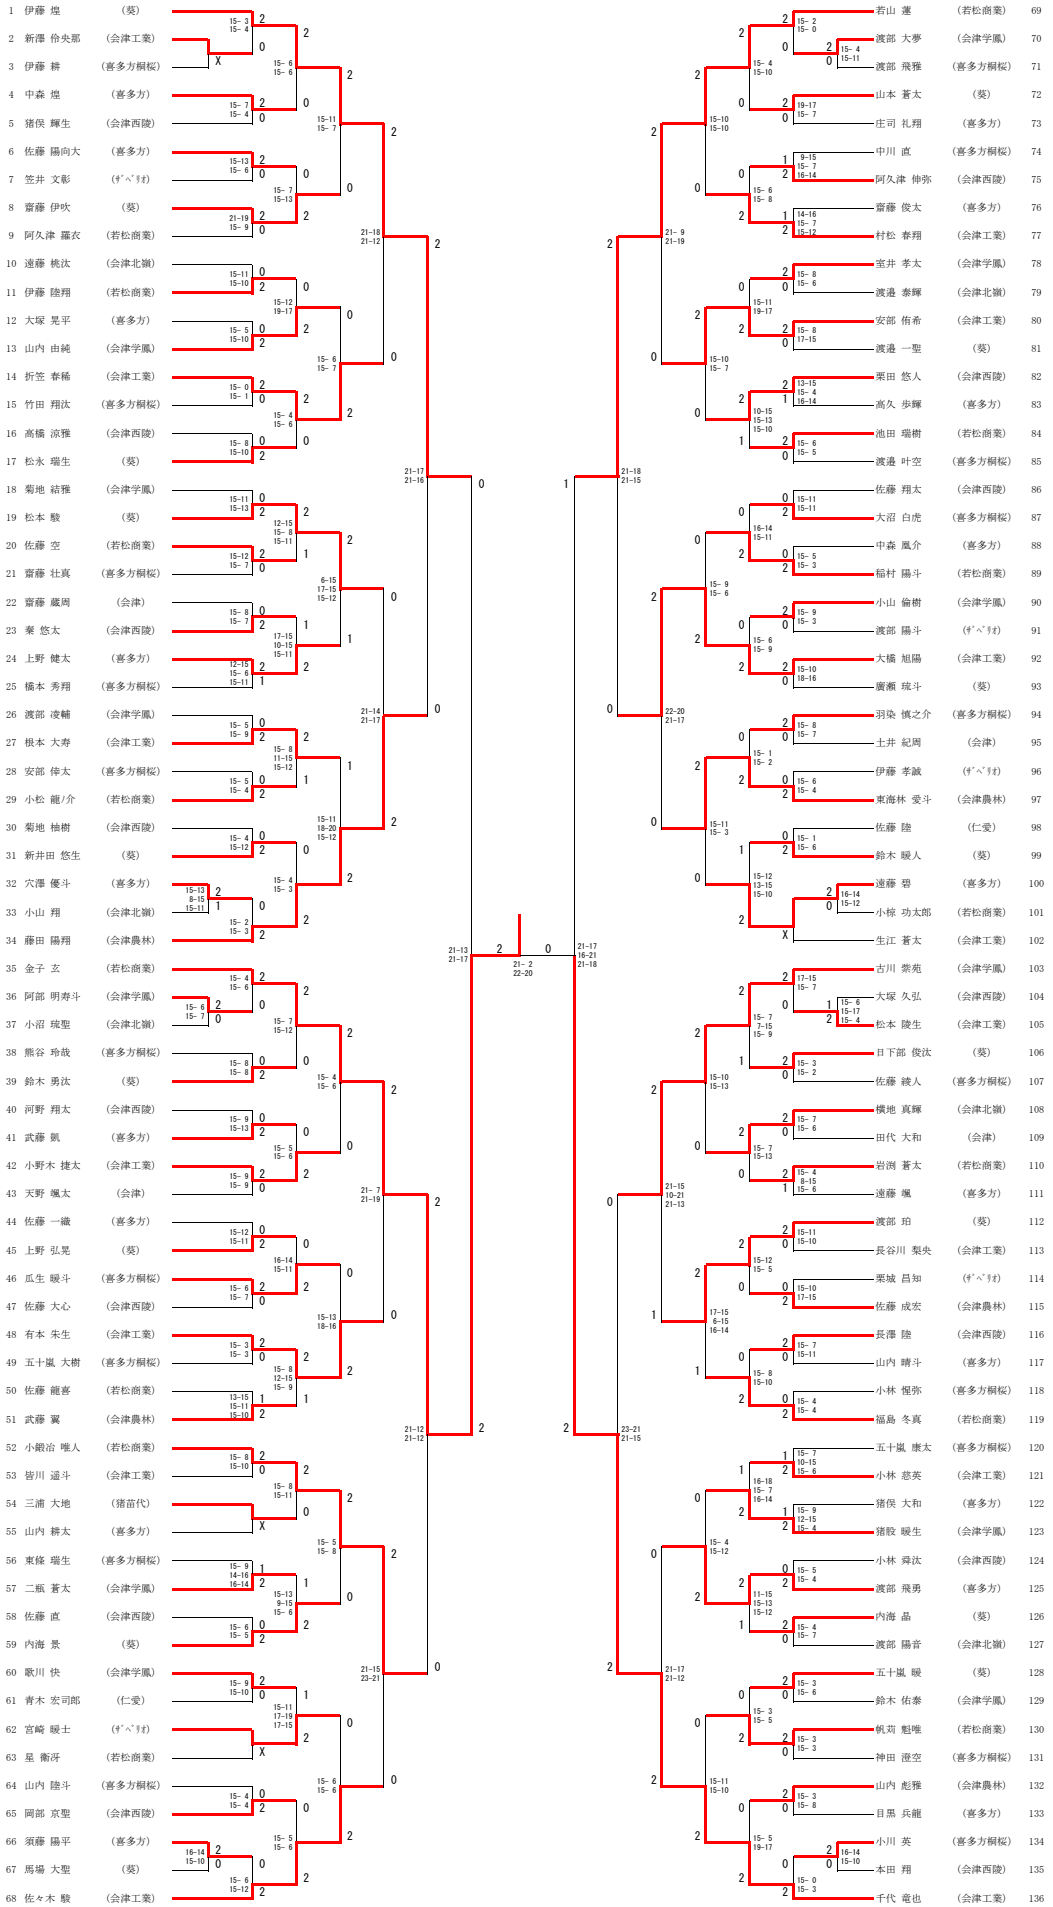

男子シングルス

三位決定戦

伊藤 雄 (英)	21-18	1
若山 遼 (若松商業)	19-21 21-13	2