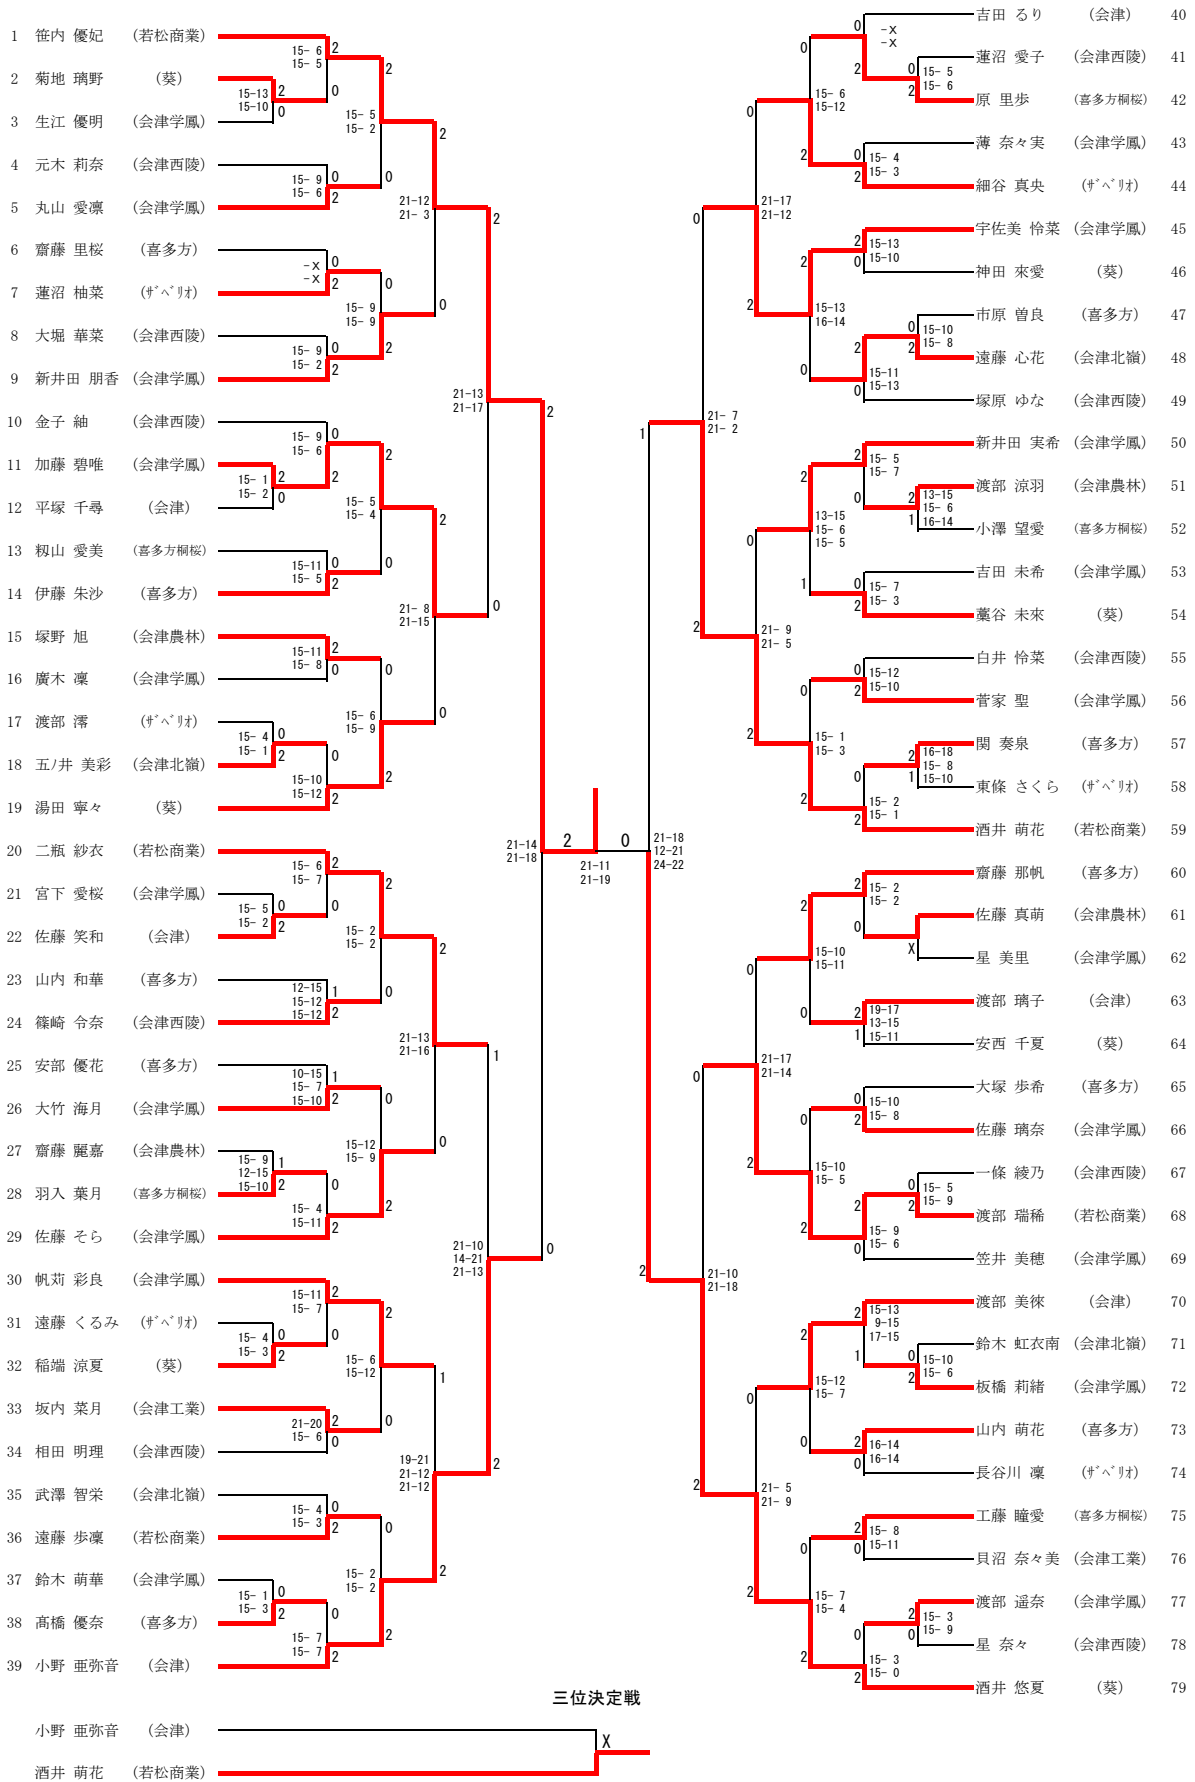

女子シングルス

女子ダブルス (敗者復活)

1	高橋 優奈 大塚 歩希	(喜多方)		佐藤 笑和 渡部 美侖	(会津)	5
2	稲端 涼夏 神田 來愛	(葵)		菅家 聖 大竹 海月	(会津学鳳)	6
3	児島 由奈 長谷川 凜	(サッパリオ)		佐藤 そら 佐藤 璃奈	(会津学鳳)	7
4	山内 萌花 齋藤 里桜	(喜多方)		五ノ井 美彩 遠藤 心花	(会津北嶺)	8

女子シングルス (敗者復活)

1	新井田 朋香	(会津学鳳)		細谷 真央	(サッパリオ)	5
2	湯田 寧々	(葵)		新井田 実希	(会津学鳳)	6
3	佐藤 そら	(会津学鳳)		齋藤 那帆	(喜多方)	7
4	帆苺 彩良	(会津学鳳)		渡部 美侖	(会津)	8