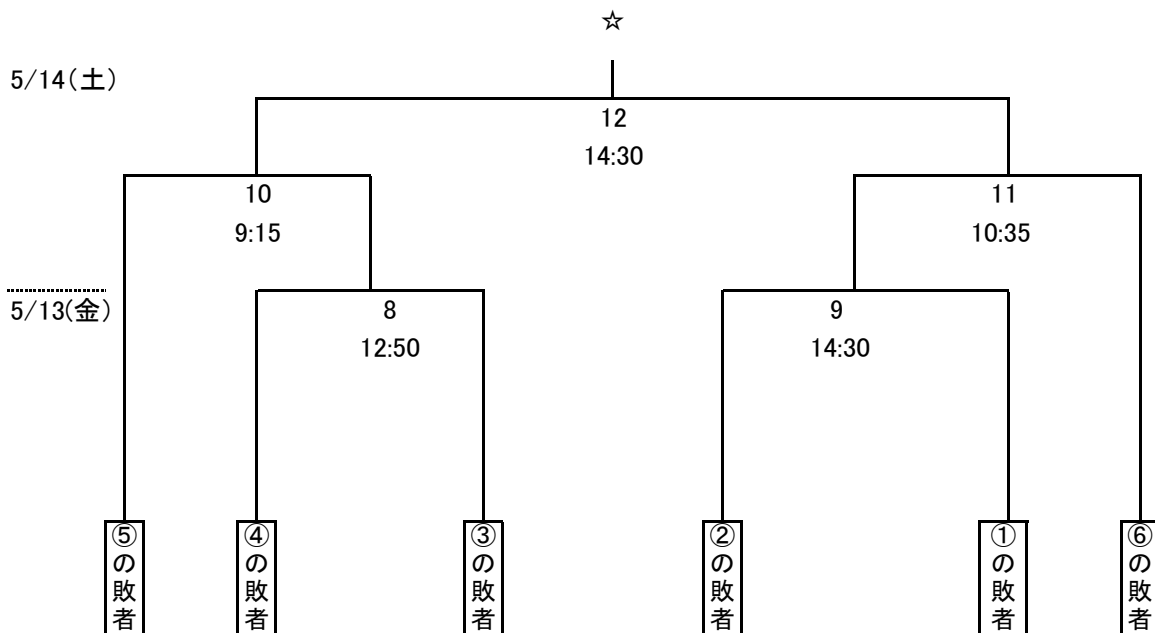

第68回福島県島高等学校体育大会 サッカー競技 会津地区大会組合わせ

☆本トーナメント

会場 会津総合運動公園
サッカー・ラグビー場

★敗者復活トーナメント

タイムスケジュール

		試合 時間		サッカー場
5/12	9:30 ~	70	①	会津 vs 会津工業
	11:10 ~	70	③	喜多方桐桜 vs 会津学鳳
	12:50 ~	70	④	若松商業 vs ザベリオ学園
	14:30 ~	70	②	葵 vs 喜多方
5/13	9:30 ~	70	⑤	vs
	11:10 ~	70	⑥	vs
	12:50 ~	70	8	vs
	14:30 ~	70	9	vs
5/14	9:15 ~	60	10	vs
	10:35 ~	60	11	vs
	12:30 ~	70	⑦	vs
	14:30 ~	70	⑧	vs