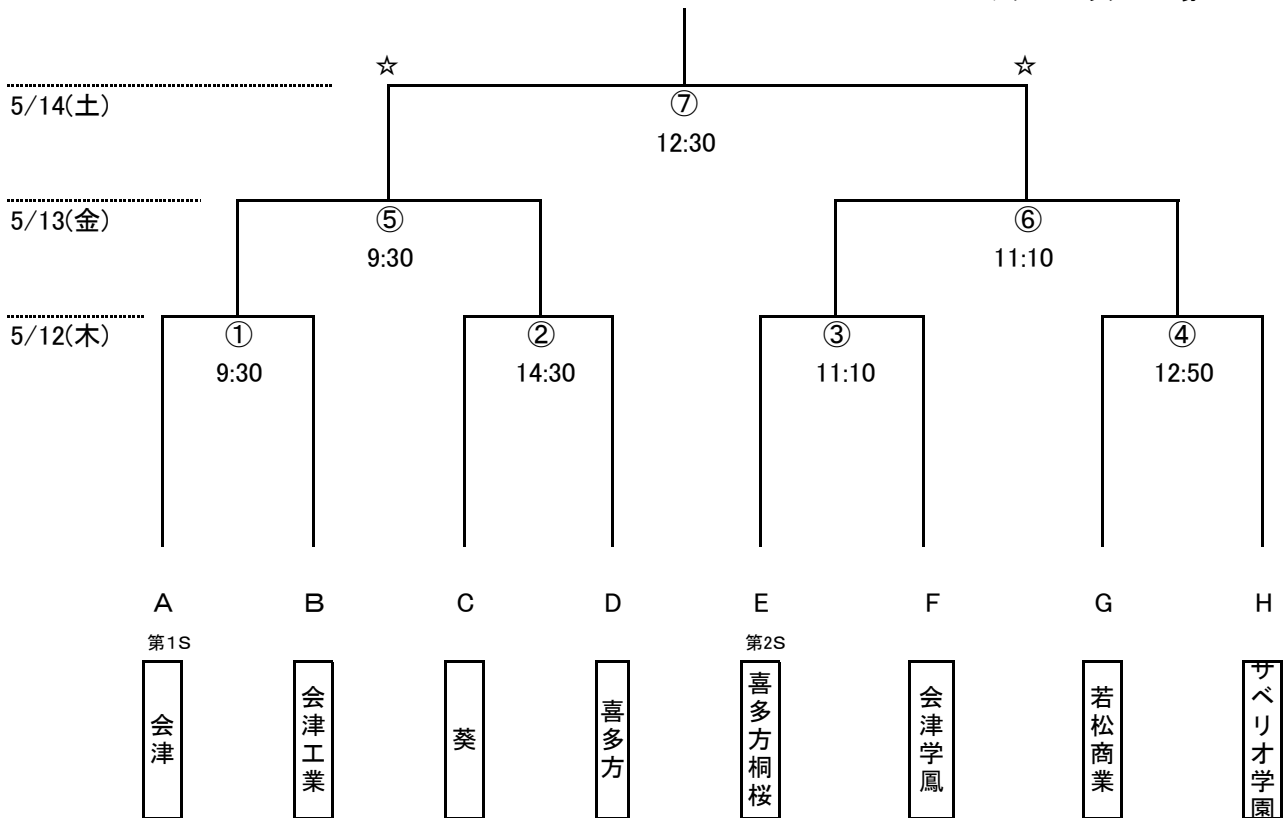

第68回福島県島高等学校体育大会 サッカー競技 会津地区大会組合わせ

☆本トーナメント

会場 会津総合運動公園
サッカー・ラグビー場

★敗者復活トーナメント

タイムスケジュール

		試合 時間		サッカー場
5/12	9:30 ~	70	①	会津 vs 会津工業
	11:10 ~	70	③	喜多方桐桜 vs 会津学鳳
	12:50 ~	70	④	若松商業 vs ザベリオ学園
	14:30 ~	70	②	葵 vs 喜多方
5/13	9:30 ~	70	⑤	vs
	11:10 ~	70	⑥	vs
	12:50 ~	70	8	vs
	14:30 ~	70	9	vs
5/14	9:15 ~	60	10	vs
	10:35 ~	60	11	vs
	12:30 ~	70	⑦	vs
	14:30 ~	70	⑧	vs