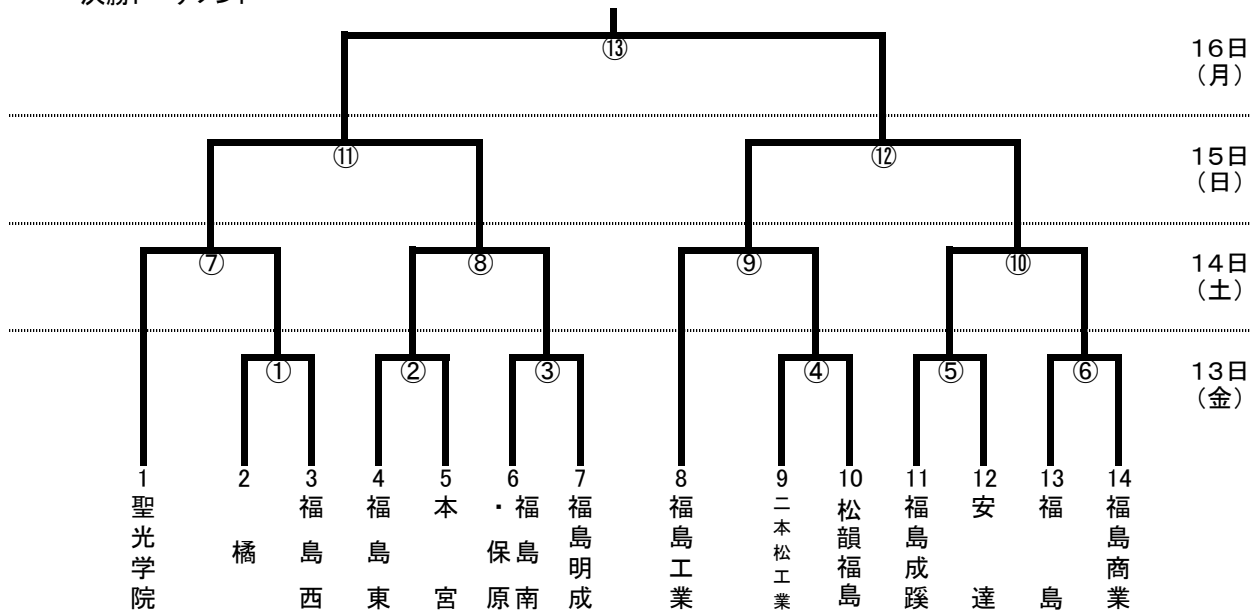

第68回福島県高等学校体育大会サッカー—競技県北地区大会 組合せ

決勝トーナメント

敗者復活トーナメント

試合時間及び会場

	試合時間	試合会場		会場係	
		十六沼3	十六沼2	十六沼3	十六沼2
13日 (金)	1. 9:30~10:50	①	④	聖光学院	福島工業
	2. 11:10~12:30	⑤	②		
	3. 12:50~14:10	③	⑥		
14日 (土)	1. 9:30~10:50	⑦	⑧	聖光学院	福島工業
	2. 11:10~12:30	⑩	⑨		
	3. 12:50~14:00 (60分)	イ	ロ		
15日 (日)	1. 9:30~10:40 (60分)	ハ	ニ	聖光学院	福島成蹊
	2. 11:00~12:10 (60分)	ホ	ヘ		
	3. 12:30~13:50	⑪☆	⑫☆		
	4. 14:10~15:20 (60分)	ト	チ		
16日 (月)	1. 9:30~10:50 (70分)	リ☆	又☆	聖光学院	福島成蹊
	2. 11:10~12:30 (70分)	⑬			
	3. 13:00~14:20 (70分)	ル	ヲ☆		

※ ホ・への試合開始時間は同時とする。

※ チの試合開始時間は、ホ・への試合終了時間の遅い方から90分後とする。