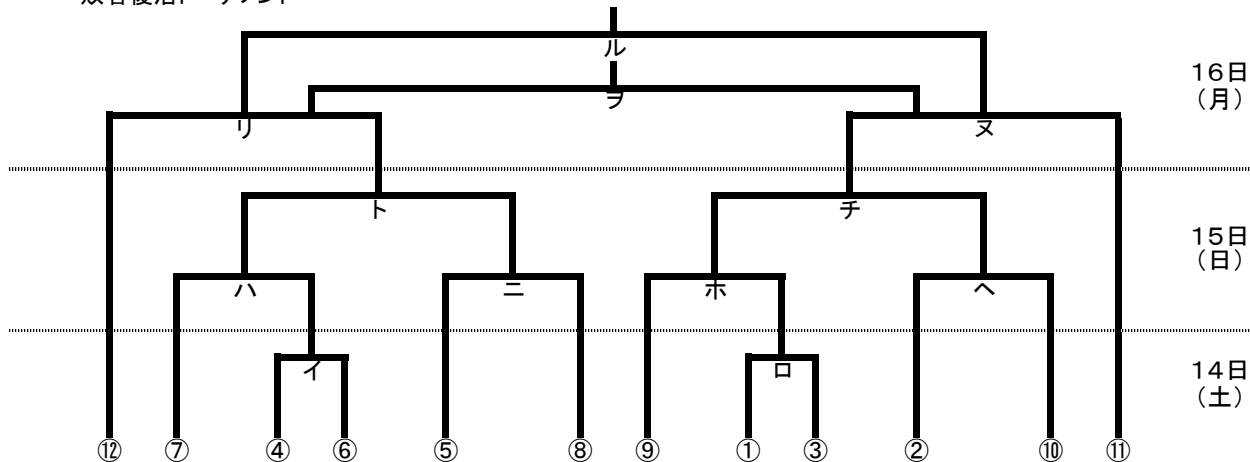

第68回福島県高等学校体育大会サッカー—競技県北地区大会 組合せ

決勝トーナメント

敗者復活トーナメント

試合時間及び会場

	試合時間	試合会場		会場係	
		十六沼3	十六沼2	十六沼3	十六沼2
13日 (金)	1. 9:30~10:50	①	④	聖光学院	福島工業
	2. 11:10~12:30	⑤	②		
	3. 12:50~14:10	③	⑥		
14日 (土)	1. 9:30~10:50	⑦	⑧	聖光学院	福島工業
	2. 11:10~12:30	⑩	⑨		
	3. 12:50~14:00 (60分)	イ	ロ		
15日 (日)	1. 9:30~10:40 (60分)	ハ	ニ	聖光学院	福島成蹊
	2. 11:00~12:10 (60分)	ホ	ヘ		
	3. 12:30~13:50	⑪☆	⑫☆		
	4. 14:10~15:20 (60分)	ト	チ		
16日 (月)	1. 9:30~10:50 (70分)	リ☆	又☆	聖光学院	福島成蹊
	2. 11:10~12:30 (70分)	⑬			
	3. 13:00~14:20 (70分)	ル	ヲ☆		

※ ホ・への試合開始時間は同時とする。

※ チの試合開始時間は、ホ・への試合終了時間の遅い方から90分後とする。