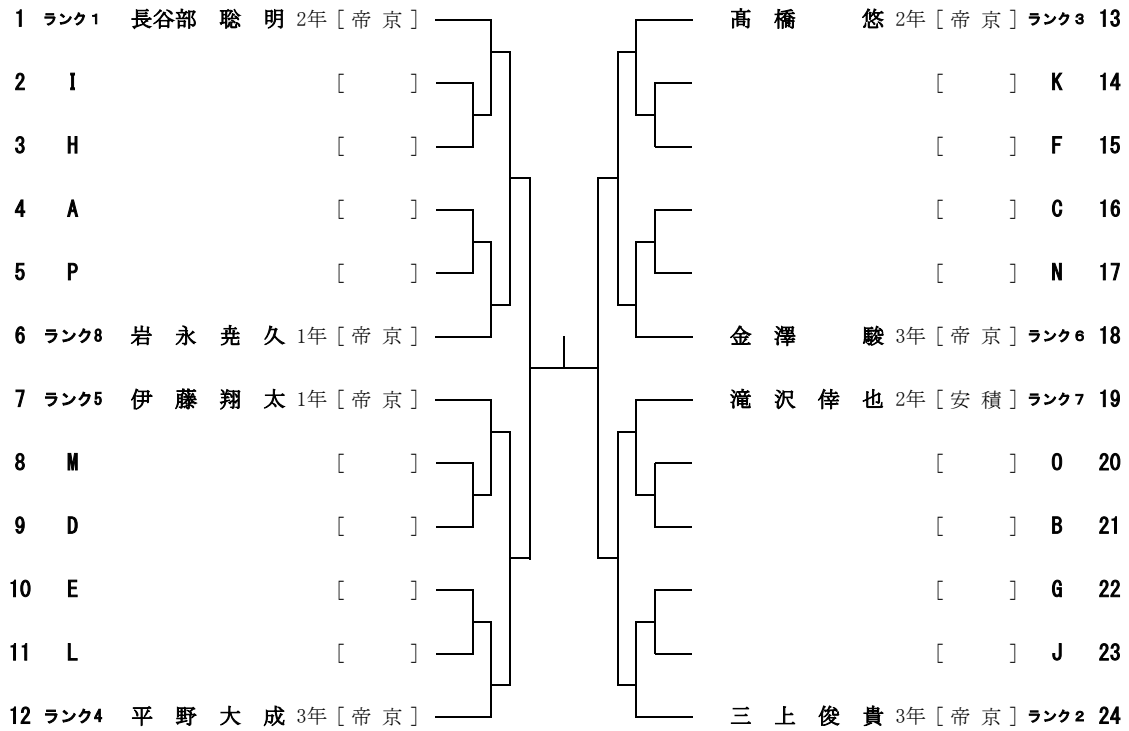

男子シングルス 順位決定戦