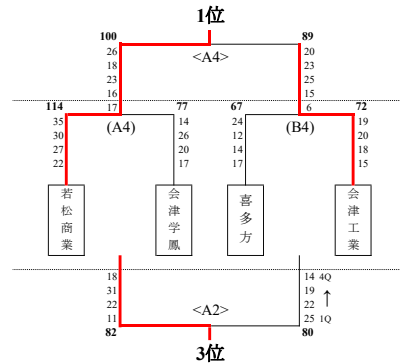

令和5年度 福島県高等学校新人体育大会バスケットボール競技 会津地区大会

会場：葵高校（A・Bコート）

括弧無し1日目 ( ) 2日目 < > 3日目

男子 予選リーグ

aリーグ	若松商業	喜多方	喜多方桐桜	南会津	勝	負	勝率	順位
若松商業	(A1) ○ 22 - 13 24 - 28 27 - 12 16 - 16	B4 ○ 27 - 13 33 - 10 38 - 7 15 - 12	B1 ○ 36 - 8 35 - 4 49 - 6 29 - 23	●	3	0	6	1
喜多方	●	A2 ○ 17 - 13 17 - 12 16 - 20 18 - 6	A5 ○ 21 - 23 33 - 10 24 - 7 27 - 4	●	2	1	5	2
喜多方桐桜	●	●	(A2) ○ 20 - 11 20 - 20 20 - 13 25 - 6	●	1	2	4	3
南会津	●	●	●	(A2) ○ 20 - 11 20 - 20 20 - 13 25 - 6	0	3	3	4

bリーグ	会津工業	会津	会津学鳳	葵	勝	負	勝率	順位
会津工業	(B1) ○ 32 - 18 31 - 12 33 - 20 26 - 24	A4 ○ 19 - 16 26 - 15 30 - 4 23 - 8	A1 ○ 25 - 10 34 - 14 32 - 16 30 - 18	●	3	0	6	1
会津	●	B2 ● 22 - 25 21 - 22 23 - 22 16 - 25	B5 ○ 37 - 7 23 - 10 39 - 11 32 - 16	●	1	2	4	3
会津学鳳	●	○	(B2) ○ 19 - 7 21 - 9 7 - 13 15 - 22	●	2	1	5	2
葵	●	●	●	(B2) ○ 19 - 7 21 - 9 7 - 13 15 - 22	0	3	3	4

男子 順位決定トーナメント

1. 男子 第1位： 若松商業高校（2年ぶり14回目）
   第2位： 会津工業高校
   第3位： 会津学鳳高校
   第4位： 会津高校
   第5位： 喜多方高校
   第6位： 喜多方桐桜高校
   第7位： 南会津高校・葵高校

(以上 県大会出場)