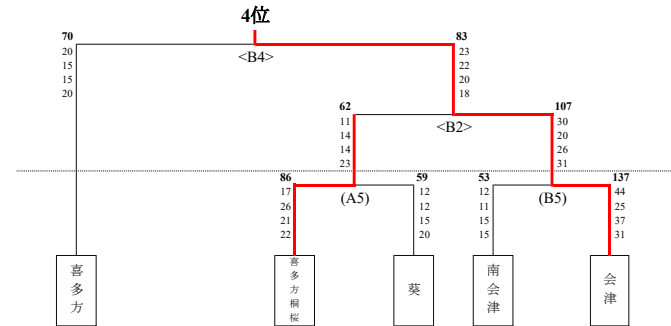

令和5年度 福島県高等学校新人体育大会バスケットボール競技 会津地区大会

会場：葵高校（A・Bコート）

括弧無し1日目 ( ) 2日目 < > 3日目

男子 予選リーグ

aリーグ	若松商業	喜多方	喜多方桐桜	南会津	勝	負	勝率	順位
若松商業	(A1) ○ 22 - 13 24 - 28 27 - 12 16 - 16	B4 ○ 27 - 13 33 - 10 38 - 7 15 - 12	B1 ○ 36 - 8 35 - 4 49 - 6 29 - 23	●	3	0	6	1
喜多方	●	A2 ○ 17 - 13 17 - 12 16 - 20 18 - 6	A5 ○ 21 - 23 33 - 10 24 - 7 27 - 4	●	2	1	5	2
喜多方桐桜	●	●	(A2) ○ 20 - 11 20 - 20 20 - 13 25 - 6	●	1	2	4	3
南会津	●	●	●	(A2) ○ 20 - 11 20 - 20 20 - 13 25 - 6	0	3	3	4

bリーグ	会津工業	会津	会津学鳳	葵	勝	負	勝率	順位
会津工業	(B1) ○ 32 - 18 31 - 12 33 - 20 26 - 24	A4 ○ 19 - 16 26 - 15 30 - 4 23 - 8	A1 ○ 25 - 10 34 - 14 32 - 16 30 - 18	●	3	0	6	1
会津	●	B2 ● 22 - 25 21 - 22 23 - 22 16 - 25	B5 ○ 37 - 7 23 - 10 39 - 11 32 - 16	●	1	2	4	3
会津学鳳	●	○	(B2) ○ 19 - 7 21 - 9 7 - 13 15 - 22	●	2	1	5	2
葵	●	●	●	(B2) ○ 19 - 7 21 - 9 7 - 13 15 - 22	0	3	3	4

男子 順位決定トーナメント

1. 男子 第1位： 若松商業高校（2年ぶり14回目）
   第2位： 会津工業高校
   第3位： 会津学鳳高校
   第4位： 会津高校
   第5位： 喜多方高校
   第6位： 喜多方桐桜高校
   第7位： 南会津高校・葵高校

(以上 県大会出場)