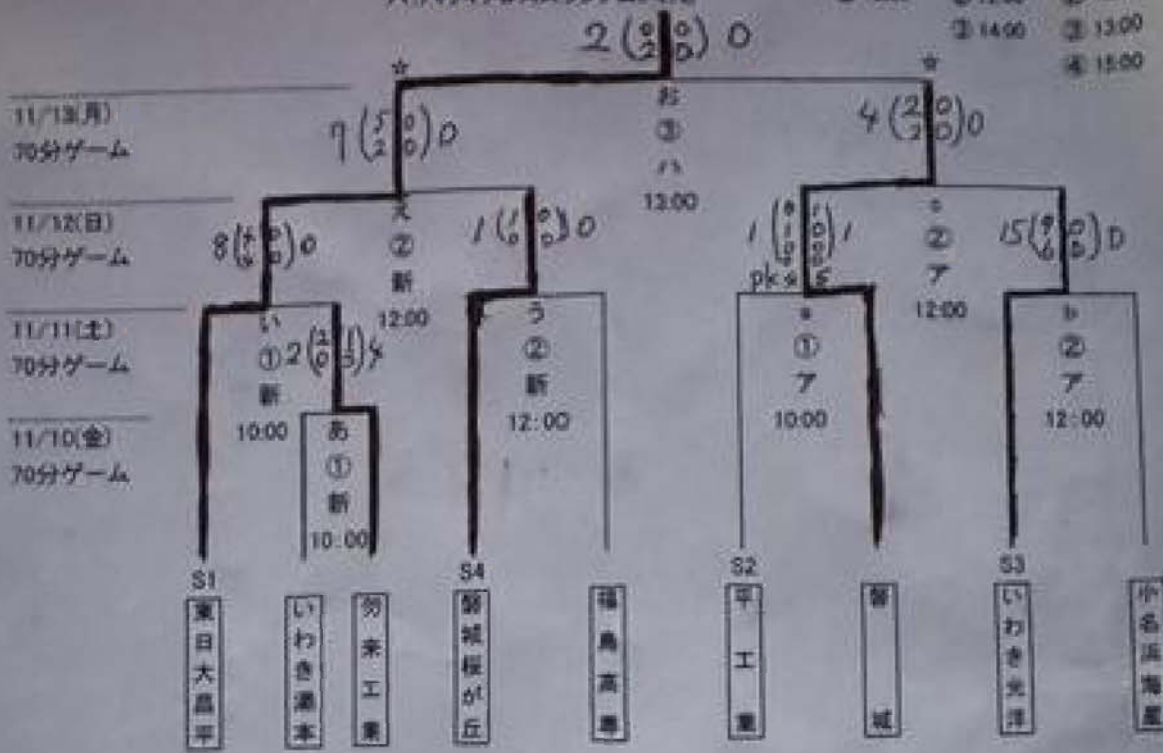

☆決勝トーナメント

会場 新・新製子フットボール場

ア:アロハフィールド  
ハ:ハワイアンズスタジアムいわき

11/10(金)	11/11(土)	11/12(日)
① 10:00	① 10:00	① 10:00
② 12:00	② 12:00	② 12:00
	③ 14:00	③ 13:00
		④ 15:00

★敗者復活トーナメント

11/13(月) 60分ゲーム

70分ゲーム

11/12(日) 80分ゲーム