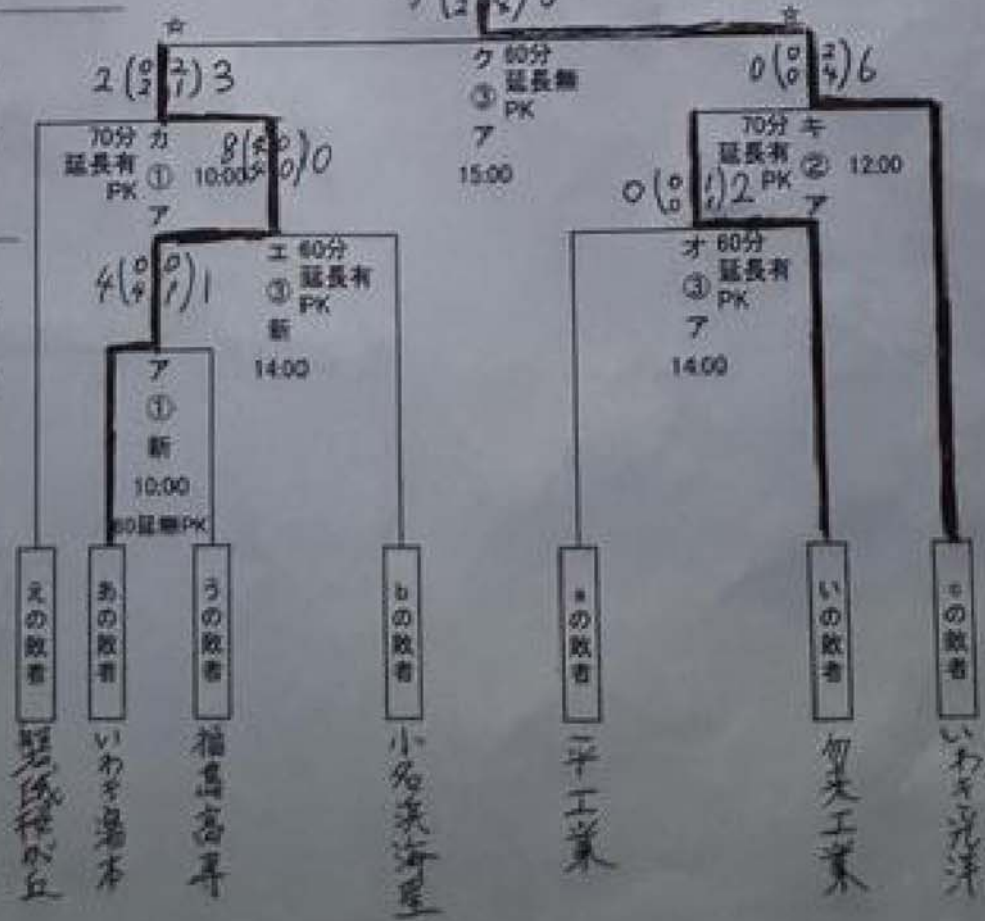

★敗者復活トーナメント

11/13(月) 60分ゲーム

70分ゲーム

11/12(日) 80分ゲーム

80分ゲーム

3 (1/1) 5