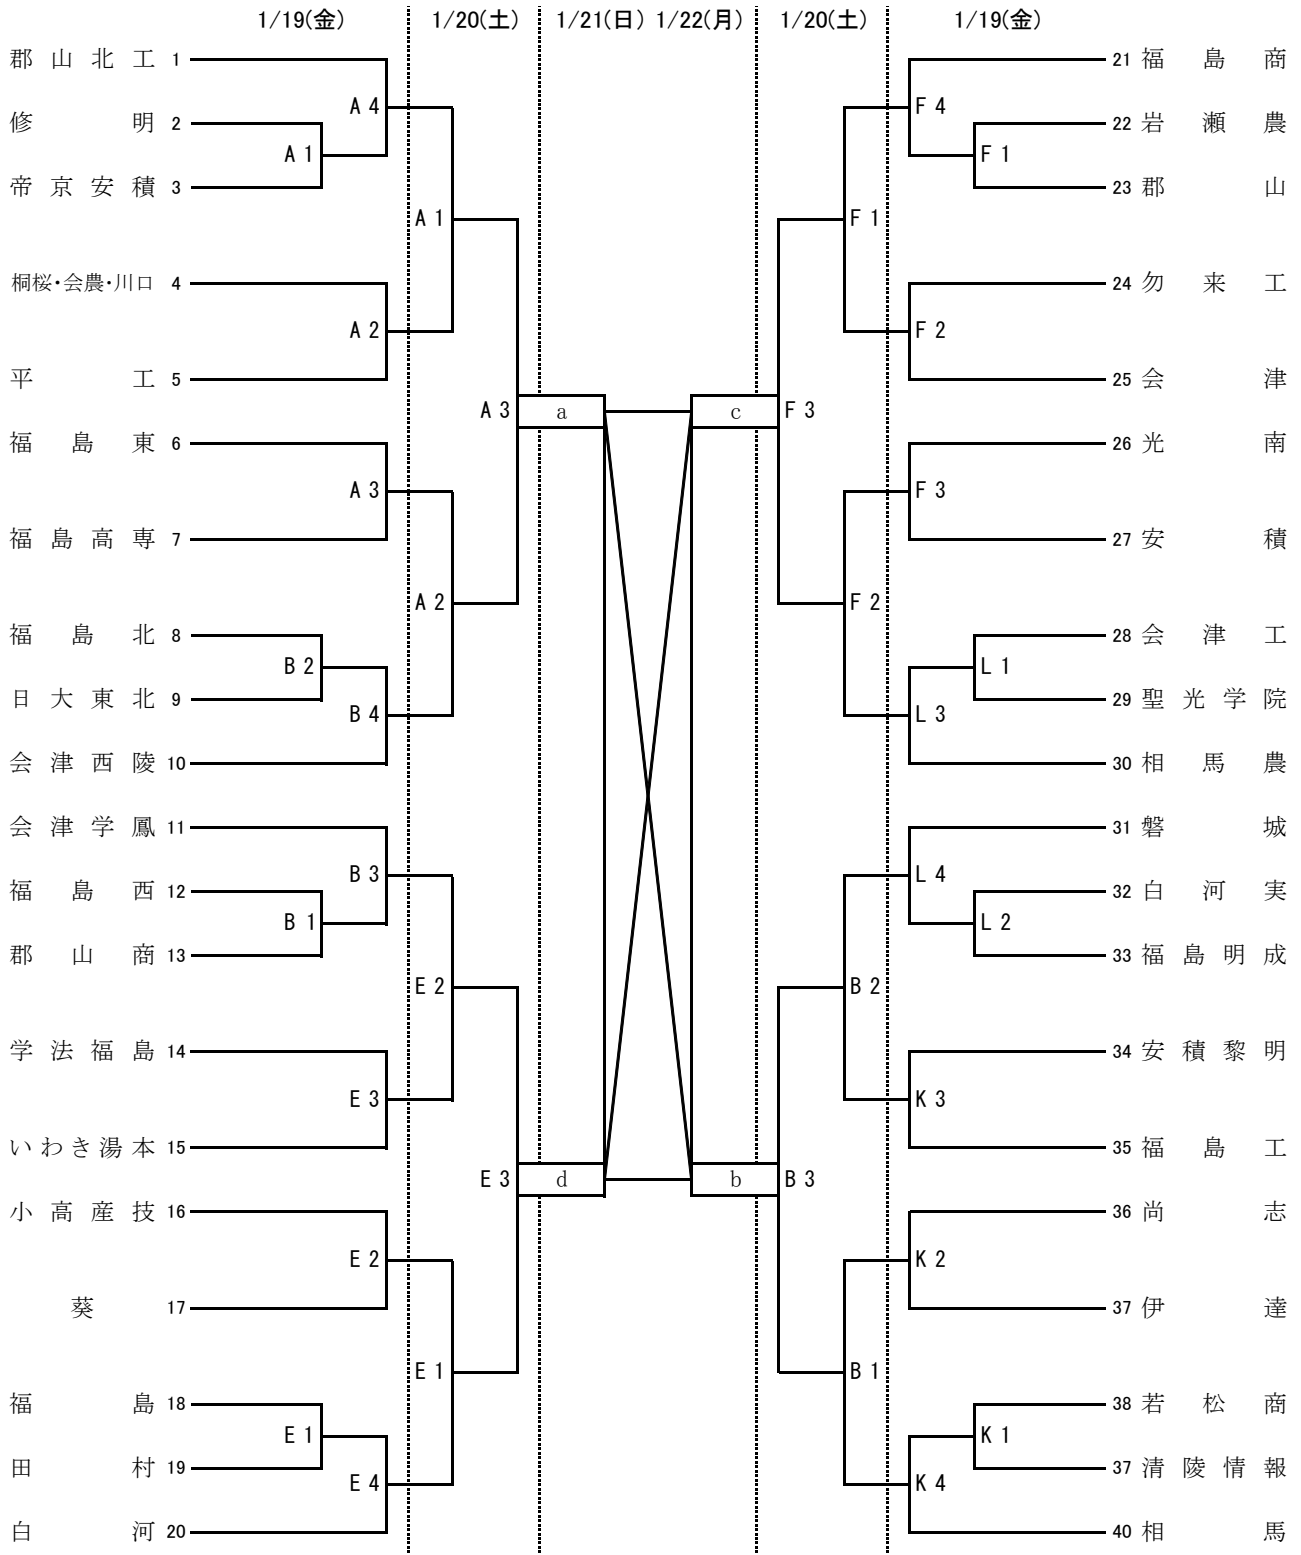

令和5年度 福島県高等学校新人体育大会バレーボール競技  
第67回福島県高等学校バレーボール新人選手権大会

《 女子組み合わせ 》

A,B,C,D:あいつ総合体育館(Dはサブアリーナ) E,F:河東総合体育館 G,H:会津学鳳高等学校 I,J: 葵高等学校 K,L:若松商業高等学校  
 【開館時刻】 3日間とも 9:00  
 【競技開始時刻】 3日間とも 10:00 (第1試合開始時刻)

令和5年度 福島県高等学校新人体育大会バレーボール競技  
第67回福島県高等学校バレーボール新人選手権大会

《 男子組み合わせ 》

A,B,C,D:あいつ総合体育館(Dはサブアリーナ) E,F:河東総合体育館 G,H:会津学鳳高等学校 I,J:葵高等学校 K,L:若松商業高等学校  
【開館時刻】 3日間とも 9:00  
【競技開始時刻】 3日間とも 10:00 (第1試合開始時刻)

令和5年度 福島県高等学校新人体育大会バレーボール競技  
第67回福島県高等学校バレーボール新人選手権大会

< ベスト4リーグ戦 >

あいづ総合体育館  
《男子》

Aコート  
1/21(日)

《女子》

Cコート  
1/21(日)

A1	b	[ ]	c	C1	b	[ ]	c
A2	a	[ ]	d	C2	a	[ ]	d
A3	b	[ ]	d	C3	b	[ ]	d
A4	a	[ ]	c	C4	a	[ ]	c

1/22(月)

1/22(月)

A1	c	[ ]	d	C1	c	[ ]	d
A2	a	[ ]	b	C2	a	[ ]	b