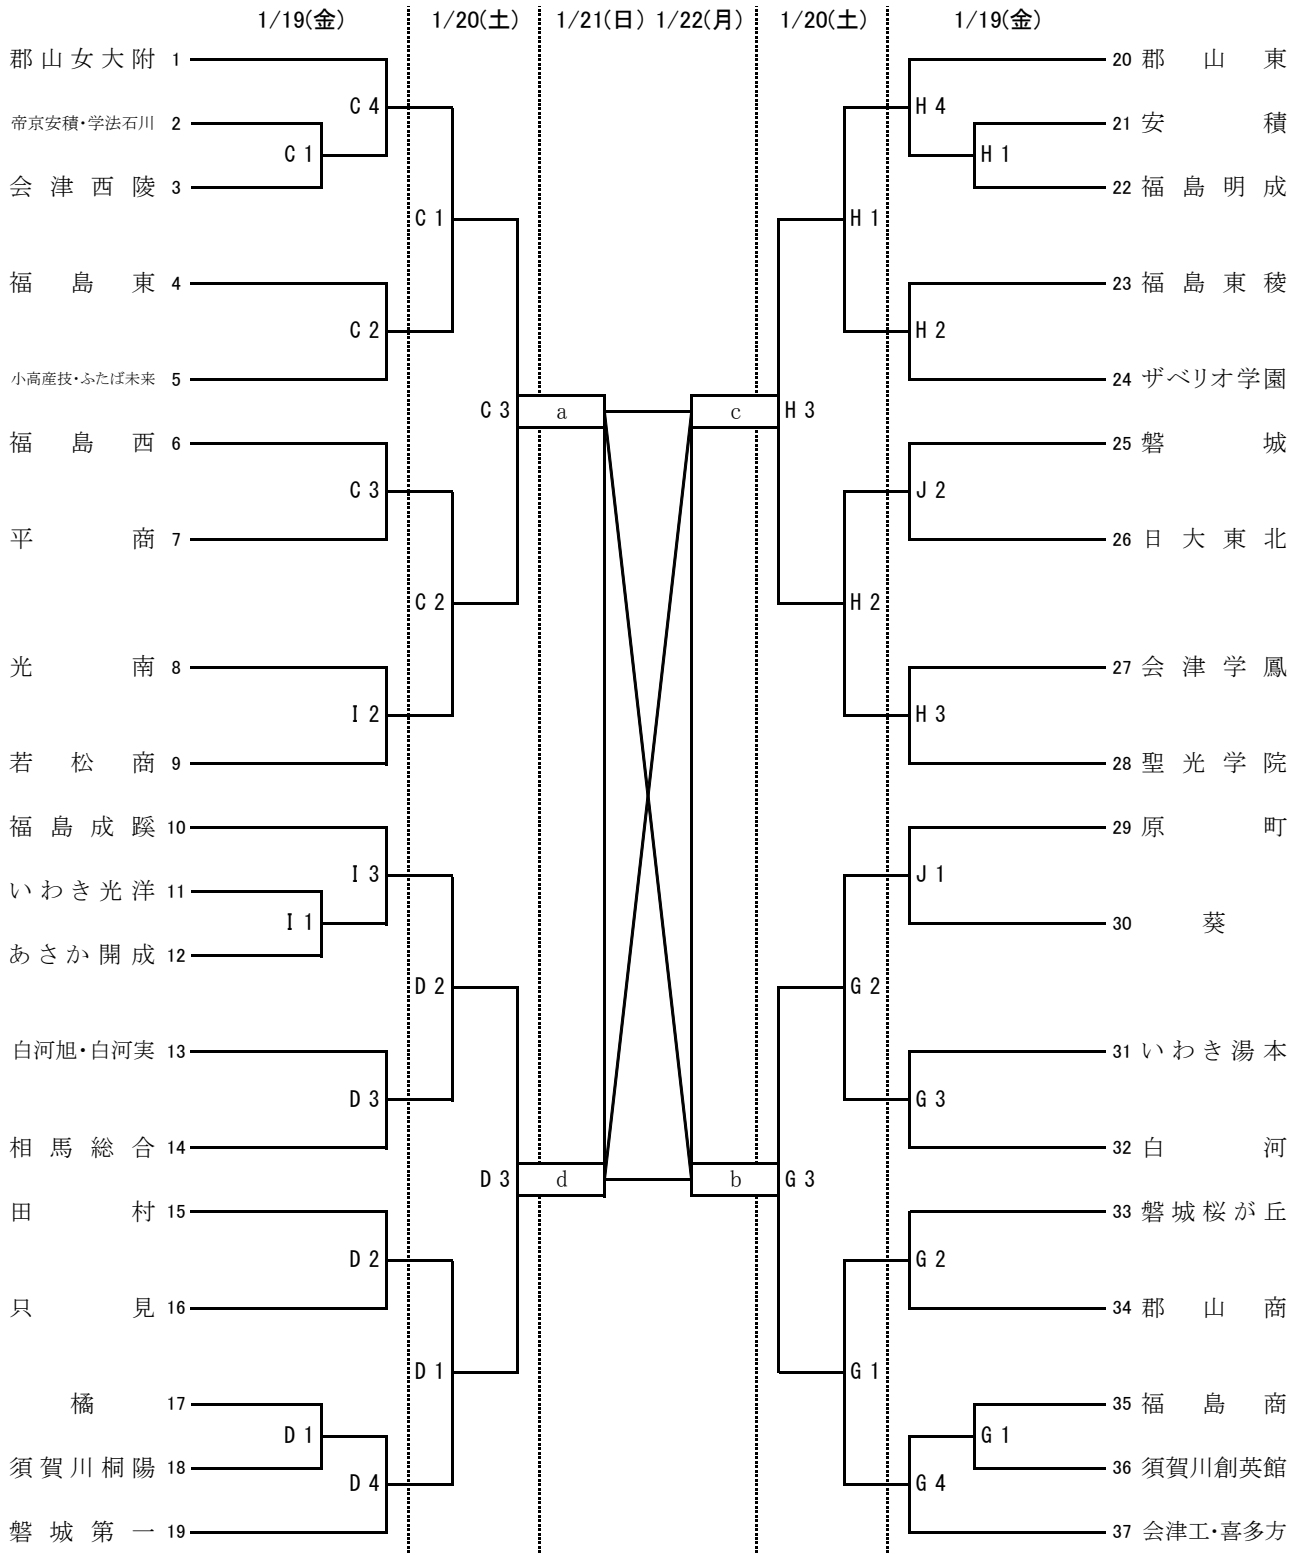

令和5年度 福島県高等学校新人体育大会バレーボール競技  
第67回福島県高等学校バレーボール新人選手権大会

《 女子組み合わせ 》

A,B,C,D:あいつ総合体育館(Dはサブアリーナ) E,F:河東総合体育館 G,H:会津学鳳高等学校 I,J: 葵高等学校 K,L:若松商業高等学校  
 【開館時刻】 3日間とも 9:00  
 【競技開始時刻】 3日間とも 10:00 (第1試合開始時刻)

令和5年度 福島県高等学校新人体育大会バレーボール競技  
第67回福島県高等学校バレーボール新人選手権大会

《 男子組み合わせ 》

A,B,C,D:あいつ総合体育館(Dはサブアリーナ) E,F:河東総合体育館 G,H:会津学鳳高等学校 I,J:葵高等学校 K,L:若松商業高等学校  
【開館時刻】 3日間とも 9:00  
【競技開始時刻】 3日間とも 10:00 (第1試合開始時刻)

令和5年度 福島県高等学校新人体育大会バレーボール競技  
第67回福島県高等学校バレーボール新人選手権大会

< ベスト4リーグ戦 >

あいづ総合体育館  
《男子》

Aコート  
1/21(日)

《女子》

Cコート  
1/21(日)

A1	b	[ ]	c	C1	b	[ ]	c
A2	a	[ ]	d	C2	a	[ ]	d
A3	b	[ ]	d	C3	b	[ ]	d
A4	a	[ ]	c	C4	a	[ ]	c

1/22(月)

1/22(月)

A1	c	[ ]	d	C1	c	[ ]	d
A2	a	[ ]	b	C2	a	[ ]	b