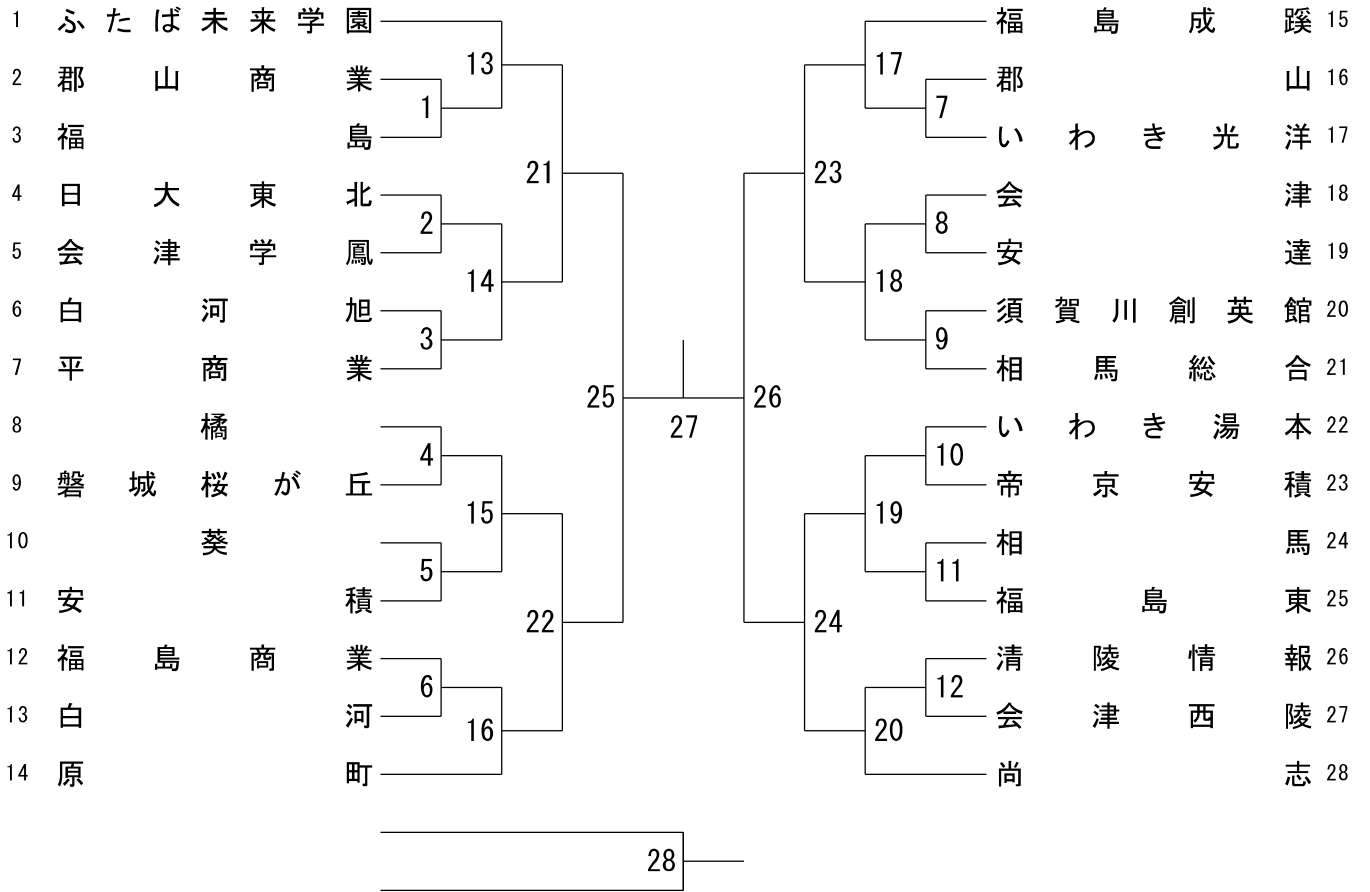

男子学校対抗 (B T)

女子学校対抗 (G T)

# 男子ダブルス (BD)

# 女子ダブルス (GD)

男子シングルス ( B S )

女子シングルス (GS)