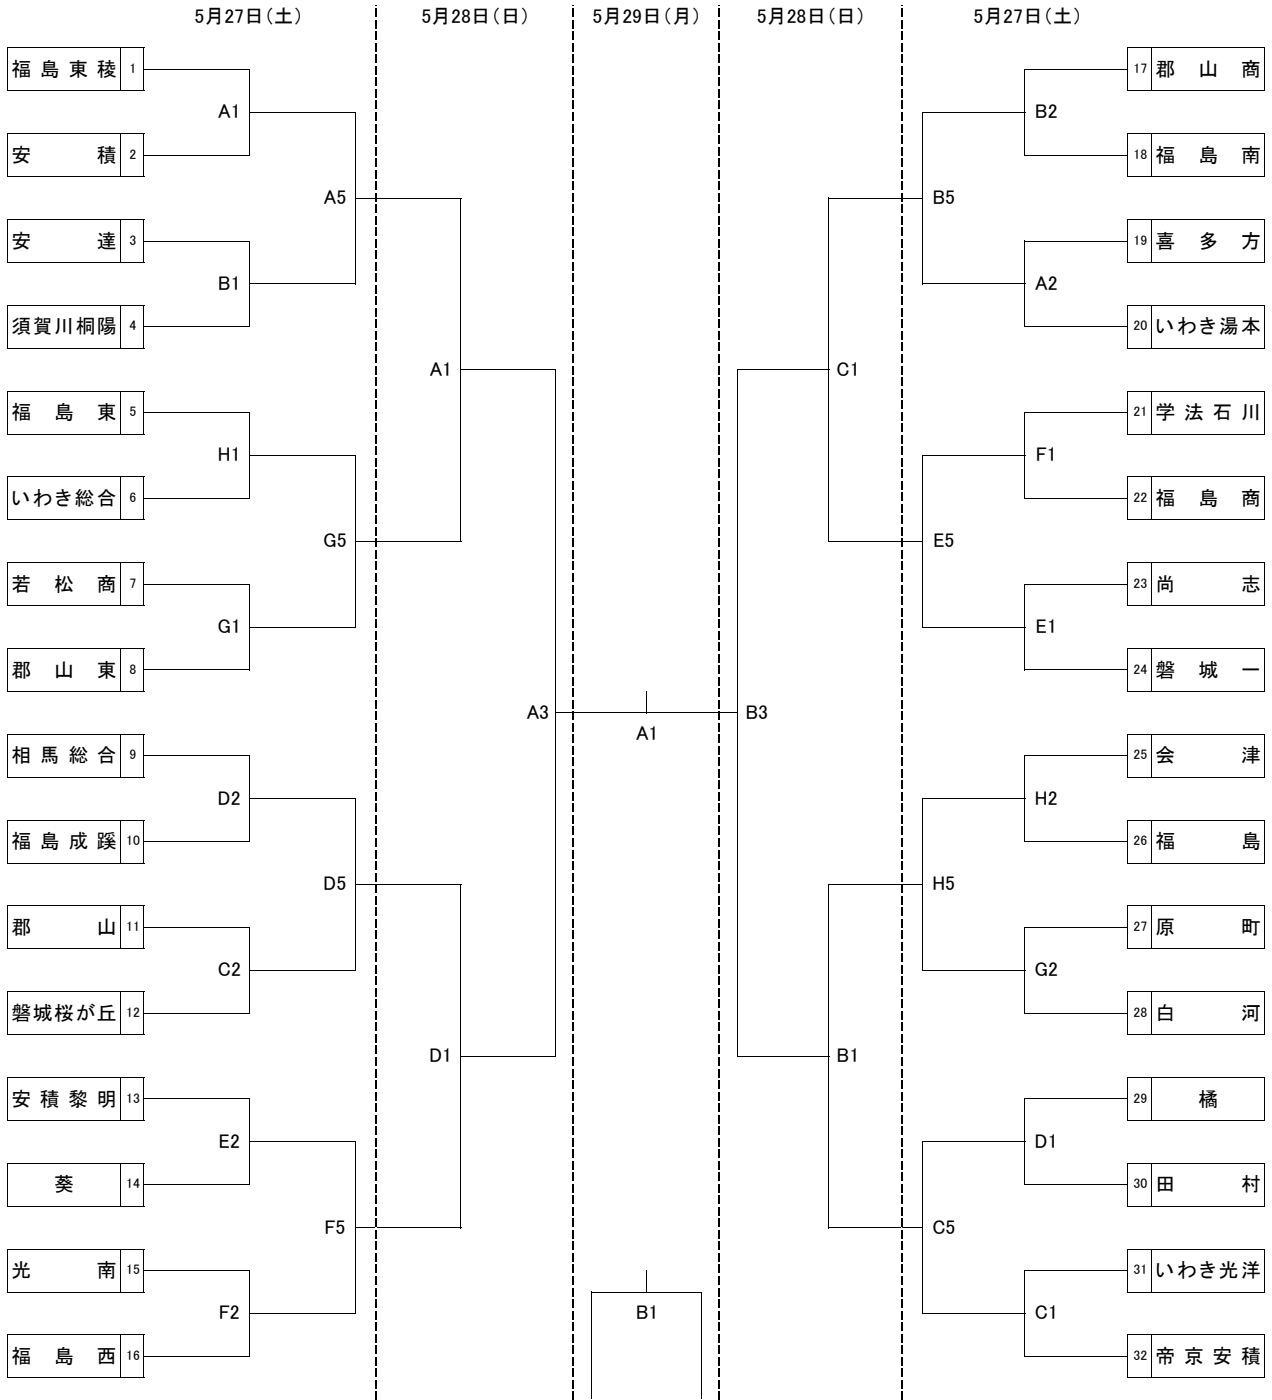

第69回 福島県高等学校体育大会 バスケットボール競技 組み合わせ表(男子)

【試合会場】

あいづ総合体育館 (A・B・C・Dコート)
 会津学鳳高校 (E・Fコート)
 若松商業高校 (G・Hコート)

【試合開始予定時刻】

	第1試合	第2試合	第3試合	第4試合	第5試合	第6試合
5月27日	9:00~	10:30~	12:00~	13:30~	15:00~	16:30~
5月28日	9:30~	11:00~	13:00~	14:30~		
5月29日	10:00~	11:30~				

第69回 福島県高等学校体育大会 バスケットボール競技 組み合わせ表(女子)

【試合会場】

あいづ総合体育館 (A・B・C・Dコート)
 会津学鳳高校 (E・Fコート)
 若松商業高校 (G・Hコート)

【試合開始予定時刻】

	第1試合	第2試合	第3試合	第4試合	第5試合	第6試合
5月27日	9:00~	10:30~	12:00~	13:30~	15:00~	16:30~
5月28日	9:30~	11:00~	13:00~	14:30~		
5月29日	10:00~	11:30~				