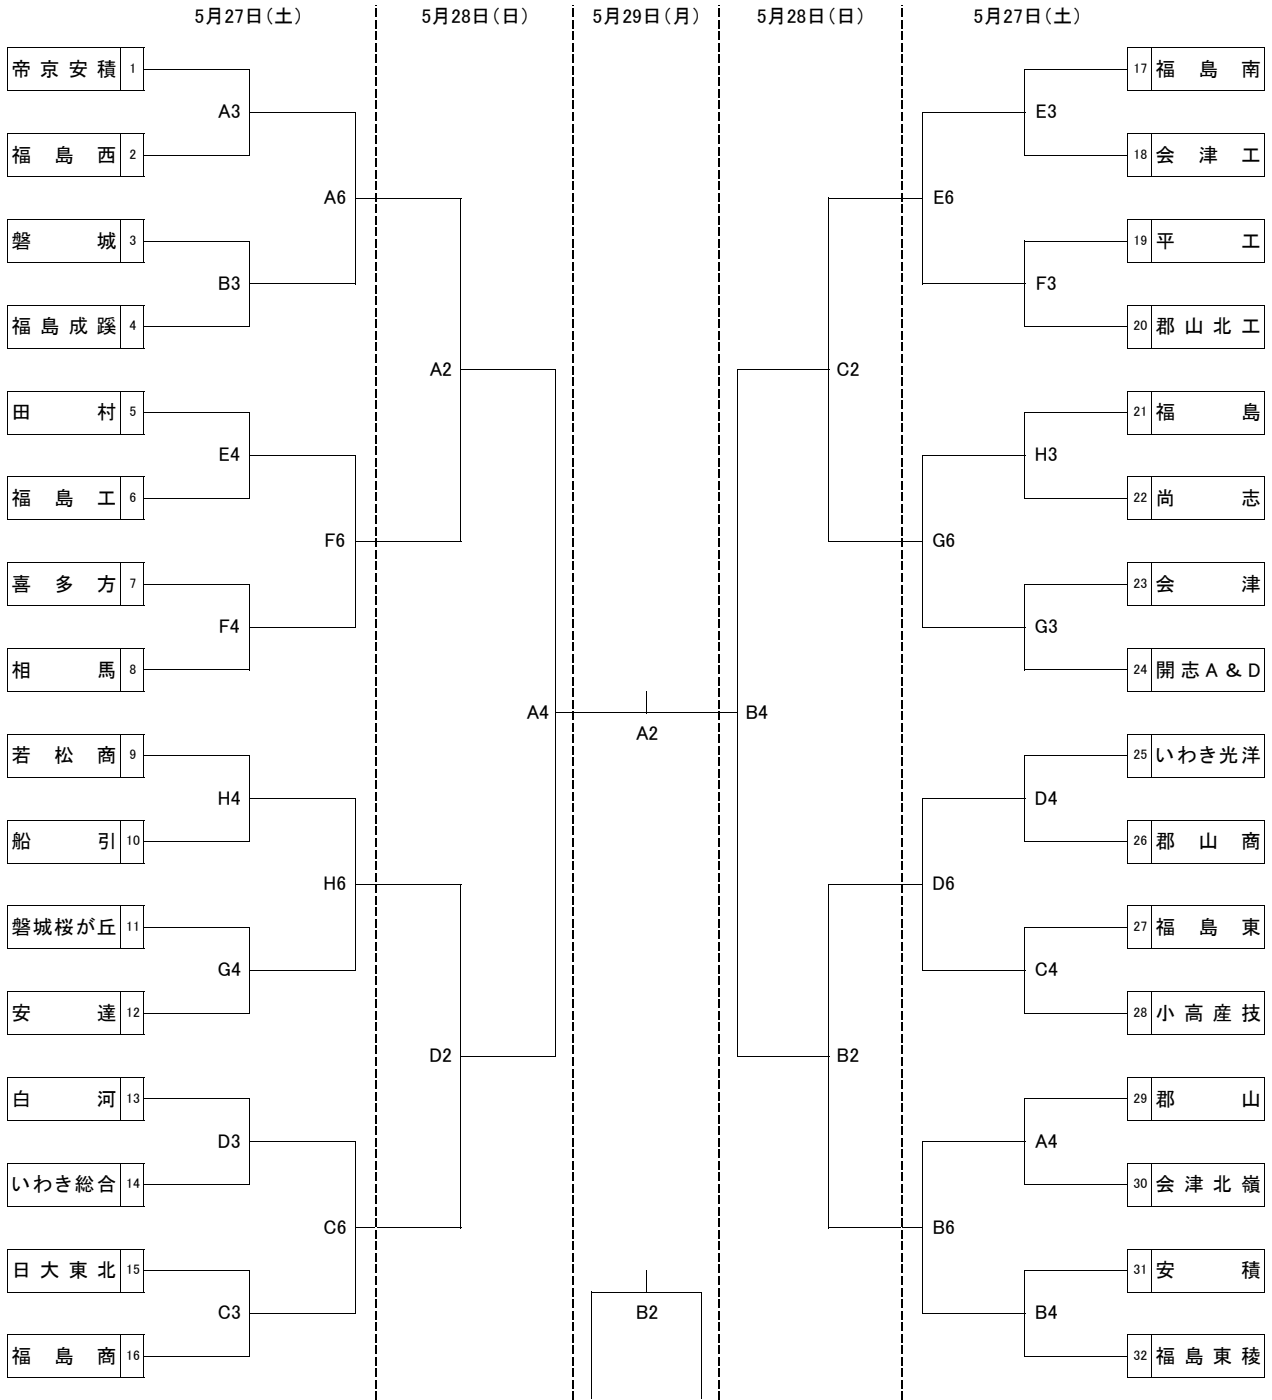

第69回 福島県高等学校体育大会 バスケットボール競技 組み合わせ表(男子)

【試合会場】

あいづ総合体育館 (A・B・C・Dコート)
 会津学鳳高校 (E・Fコート)
 若松商業高校 (G・Hコート)

【試合開始予定時刻】

	第1試合	第2試合	第3試合	第4試合	第5試合	第6試合
5月27日	9:00~	10:30~	12:00~	13:30~	15:00~	16:30~
5月28日	9:30~	11:00~	13:00~	14:30~		
5月29日	10:00~	11:30~				

第69回 福島県高等学校体育大会 バスケットボール競技 組み合わせ表(女子)

【試合会場】

あいづ総合体育館 (A・B・C・Dコート)
 会津学鳳高校 (E・Fコート)
 若松商業高校 (G・Hコート)

【試合開始予定時刻】

	第1試合	第2試合	第3試合	第4試合	第5試合	第6試合
5月27日	9:00~	10:30~	12:00~	13:30~	15:00~	16:30~
5月28日	9:30~	11:00~	13:00~	14:30~		
5月29日	10:00~	11:30~				