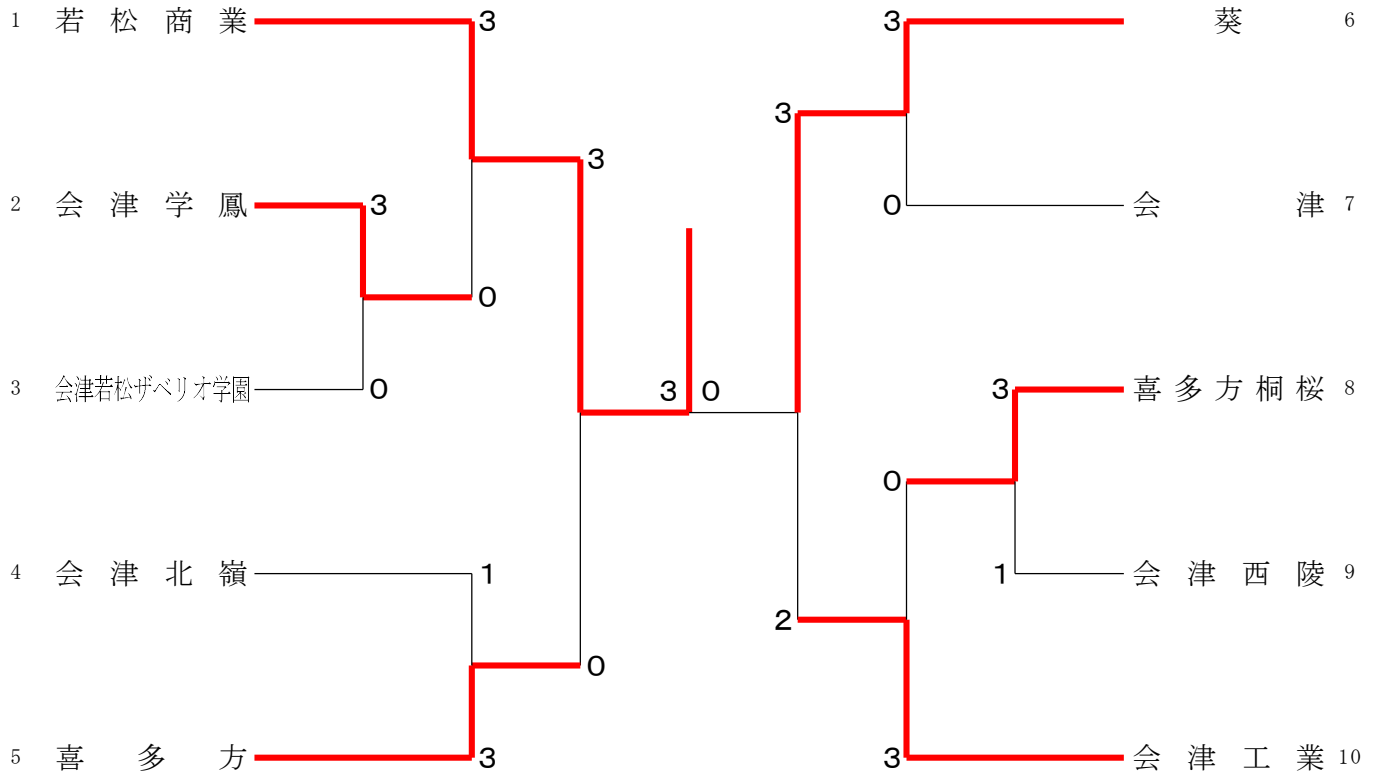

第69回福島県高等学校体育大会バドミントン競技会津地区大会（学校対抗）

令和5年5月12日 あいづ総合体育館

男子学校対抗（BT）

男子学校対抗（代表決定）（BTH）

第69回福島県高等学校体育大会バドミントン競技会津地区大会（学校対抗）

令和5年5月12日 あいづ総合体育館

女子学校対抗（GT）

女子学校対抗（代表決定）（GTH）

第69回福島県高等学校体育大会バドミントン競技会津地区大会
 令和5年5月13日 あいづ総合体育館

男子ダブルス (BD)

第69回福島県高等学校体育大会バドミントン競技会津地区大会

令和5年5月13日 あいづ総合体育館

女子ダブルス (GD)

第69回福島県高等学校体育大会バドミントン競技会津地区大会

令和5年5月13日 あいづ総合体育館

男子シングルス (BS)

三位決定戦

第69回福島県高等学校体育大会バドミントン競技会津地区大会

令和5年5月13日 あいづ総合体育館

女子シングルス (GS)

第69回福島県高等学校体育大会バドミントン競技会津地区大会
 令和5年5月13日 あいづ総合体育館

女子ダブルス (代表決定) (GDH)

女子シングルス (代表決定) (GSH)