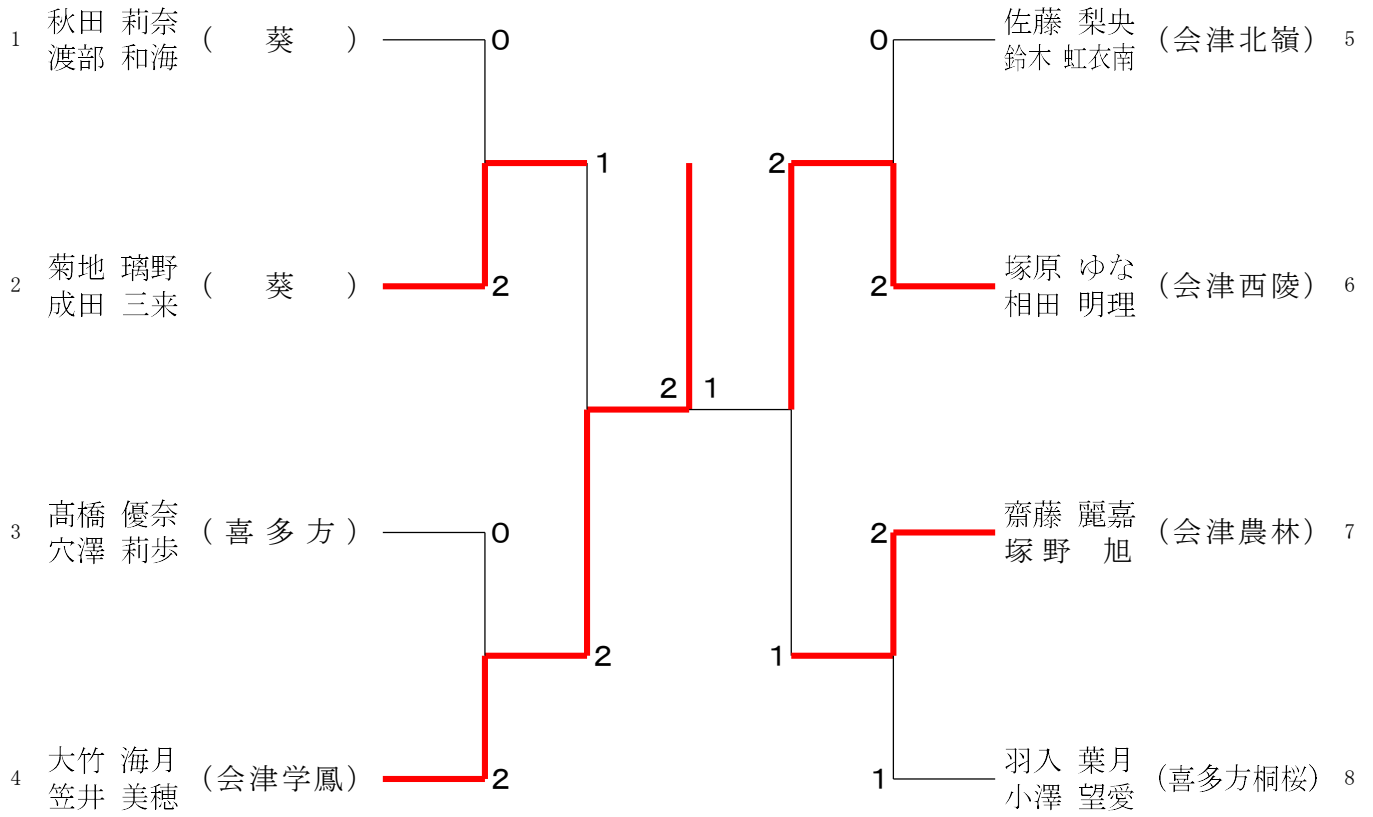

第69回福島県高等学校体育大会バドミントン競技会津地区大会（学校対抗）

令和5年5月12日 あいづ総合体育館

男子学校対抗（BT）

男子学校対抗（代表決定）（BTH）

第69回福島県高等学校体育大会バドミントン競技会津地区大会（学校対抗）

令和5年5月12日 あいづ総合体育館

女子学校対抗（GT）

女子学校対抗（代表決定）（GTH）

第69回福島県高等学校体育大会バドミントン競技会津地区大会
 令和5年5月13日 あいづ総合体育館

男子ダブルス (BD)

第69回福島県高等学校体育大会バドミントン競技会津地区大会

令和5年5月13日 あいづ総合体育館

女子ダブルス (GD)

第69回福島県高等学校体育大会バドミントン競技会津地区大会

令和5年5月13日 あいづ総合体育館

男子シングルス (BS)

三位決定戦

第69回福島県高等学校体育大会バドミントン競技会津地区大会

令和5年5月13日 あいづ総合体育館

女子シングルス (GS)

第69回福島県高等学校体育大会バドミントン競技会津地区大会
 令和5年5月13日 あいづ総合体育館

女子ダブルス (代表決定) (GDH)

女子シングルス (代表決定) (GSH)