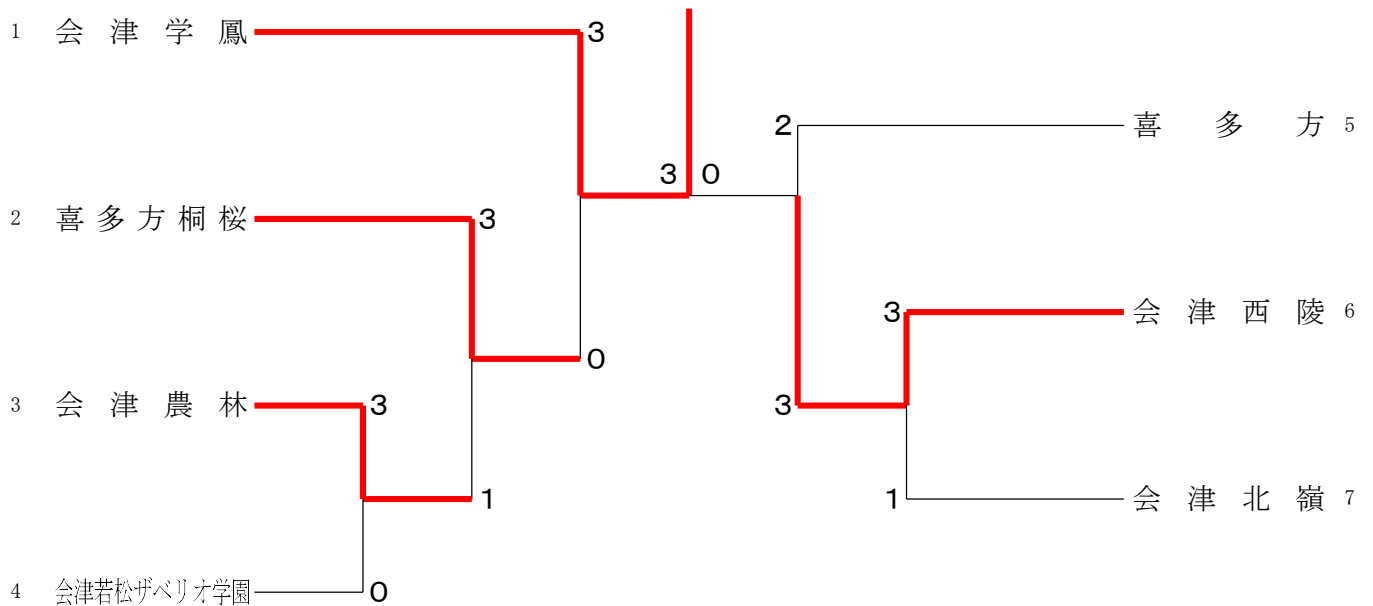

第69回福島県高等学校体育大会バドミントン競技会津地区大会（学校対抗）

令和5年5月12日 あいづ総合体育館

男子学校対抗（BT）

男子学校対抗（代表決定）（BTH）

第69回福島県高等学校体育大会バドミントン競技会津地区大会（学校対抗）

令和5年5月12日 あいづ総合体育館

女子学校対抗（GT）

女子学校対抗（代表決定）（GTH）

第69回福島県高等学校体育大会バドミントン競技会津地区大会
 令和5年5月13日 あいづ総合体育館

男子ダブルス (BD)

第69回福島県高等学校体育大会バドミントン競技会津地区大会

令和5年5月13日 あいづ総合体育館

女子ダブルス (GD)

第69回福島県高等学校体育大会バドミントン競技会津地区大会

令和5年5月13日 あいづ総合体育館

男子シングルス (BS)

三位決定戦

第69回福島県高等学校体育大会バドミントン競技会津地区大会

令和5年5月13日 あいづ総合体育館

女子シングルス (GS)

第69回福島県高等学校体育大会バドミントン競技会津地区大会
 令和5年5月13日 あいづ総合体育館

女子ダブルス (代表決定) (GDH)

女子シングルス (代表決定) (GSH)