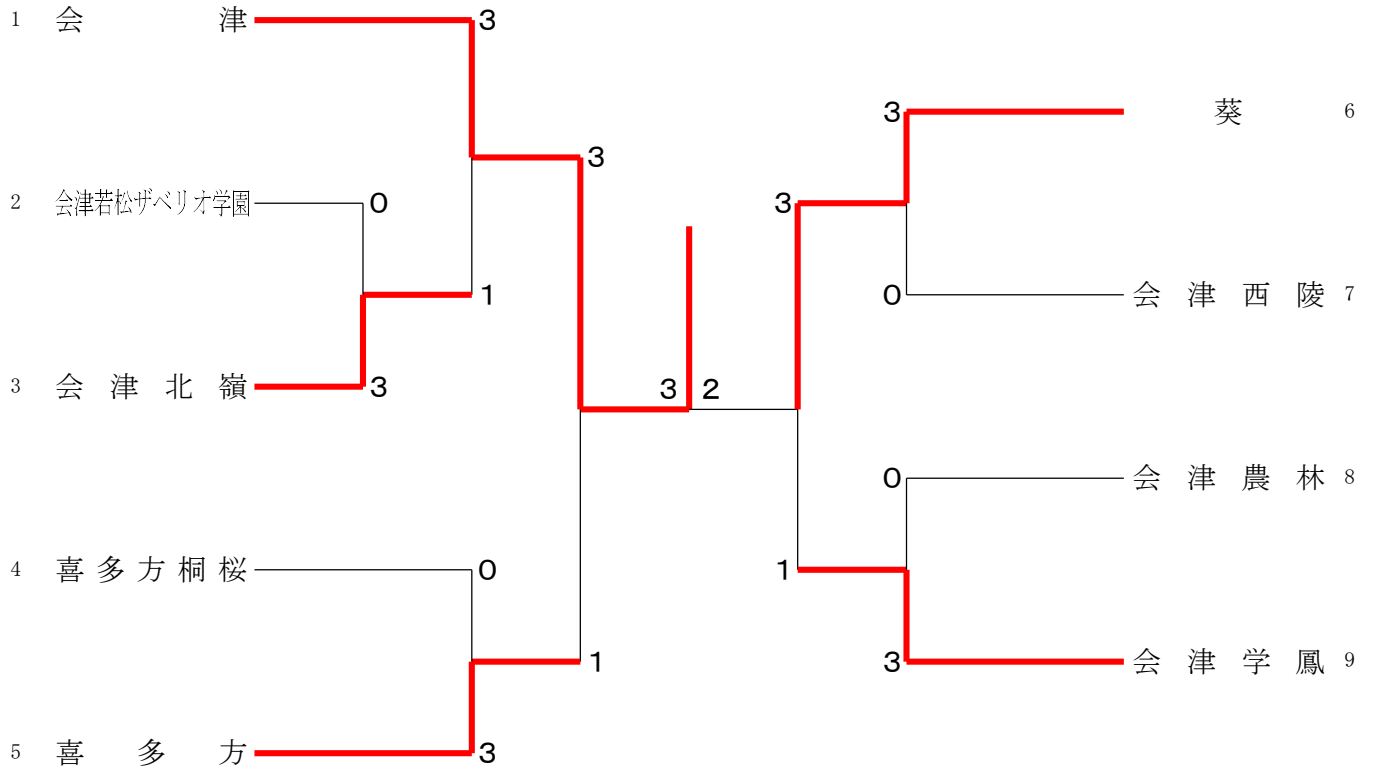

第69回福島県高等学校体育大会バドミントン競技会津地区大会（学校対抗）

令和5年5月12日 あいづ総合体育館

男子学校対抗（BT）

男子学校対抗（代表決定）（BTH）

第69回福島県高等学校体育大会バドミントン競技会津地区大会（学校対抗）

令和5年5月12日 あいづ総合体育館

女子学校対抗（GT）

女子学校対抗（代表決定）（GTH）

第69回福島県高等学校体育大会バドミントン競技会津地区大会
 令和5年5月13日 あいづ総合体育館

男子ダブルス (BD)

第69回福島県高等学校体育大会バドミントン競技会津地区大会

令和5年5月13日 あいづ総合体育館

女子ダブルス (GD)

第69回福島県高等学校体育大会バドミントン競技会津地区大会

令和5年5月13日 あいづ総合体育館

男子シングルス (BS)

三位決定戦

第69回福島県高等学校体育大会バドミントン競技会津地区大会

令和5年5月13日 あいづ総合体育館

女子シングルス (GS)

第69回福島県高等学校体育大会バドミントン競技会津地区大会
 令和5年5月13日 あいづ総合体育館

女子ダブルス (代表決定) (GDH)

女子シングルス (代表決定) (GSH)