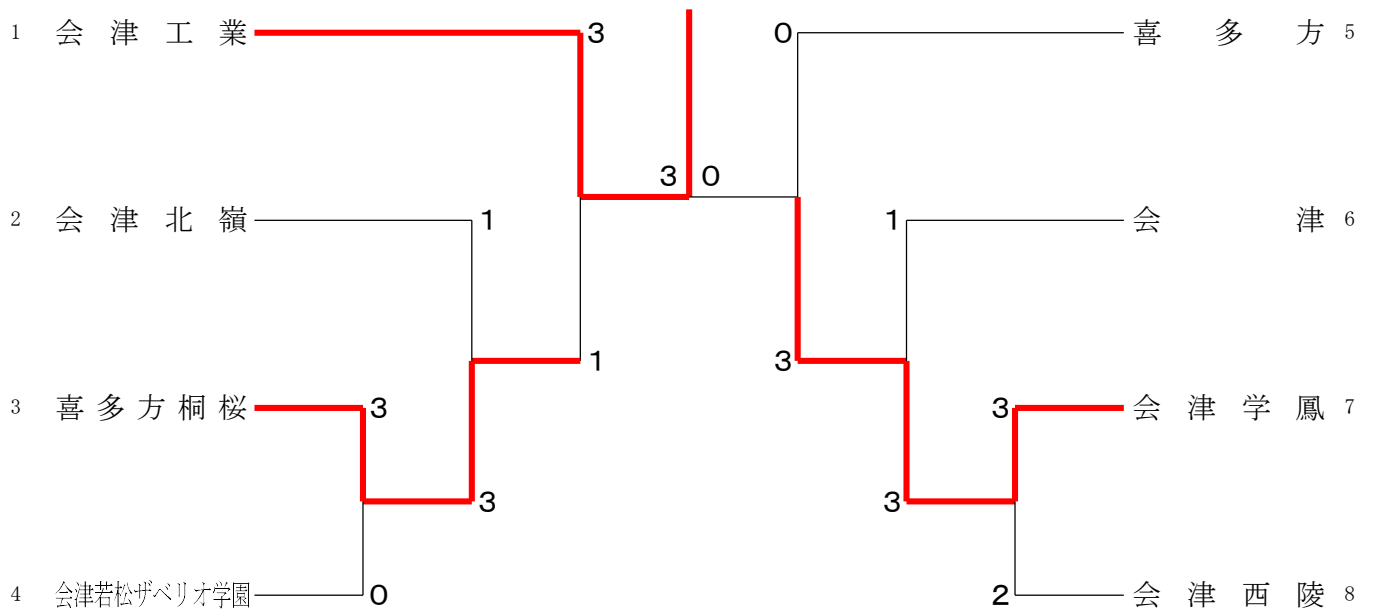

第69回福島県高等学校体育大会バドミントン競技会津地区大会（学校対抗）

令和5年5月12日 あいづ総合体育館

男子学校対抗（BT）

男子学校対抗（代表決定）（BTH）

第69回福島県高等学校体育大会バドミントン競技会津地区大会（学校対抗）

令和5年5月12日 あいづ総合体育館

女子学校対抗（GT）

女子学校対抗（代表決定）（GTH）

第69回福島県高等学校体育大会バドミントン競技会津地区大会
 令和5年5月13日 あいづ総合体育館

男子ダブルス (BD)

第69回福島県高等学校体育大会バドミントン競技会津地区大会

令和5年5月13日 あいづ総合体育館

女子ダブルス (GD)

第69回福島県高等学校体育大会バドミントン競技会津地区大会

令和5年5月13日 あいづ総合体育館

男子シングルス (BS)

三位決定戦

第69回福島県高等学校体育大会バドミントン競技会津地区大会

令和5年5月13日 あいづ総合体育館

女子シングルス (GS)

第69回福島県高等学校体育大会バドミントン競技会津地区大会
 令和5年5月13日 あいづ総合体育館

女子ダブルス (代表決定) (GDH)

女子シングルス (代表決定) (GSH)