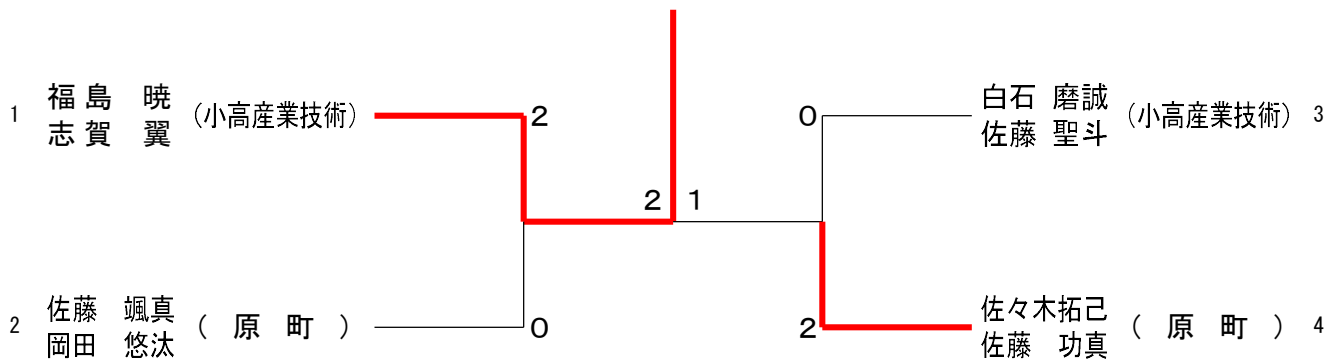

令和5年度第69回福島県高等学校体育大会バドミントン競技相双地区予選会

令和5年5月12日～14日

南相馬市スポーツセンター

男子ダブルス(代表決定)