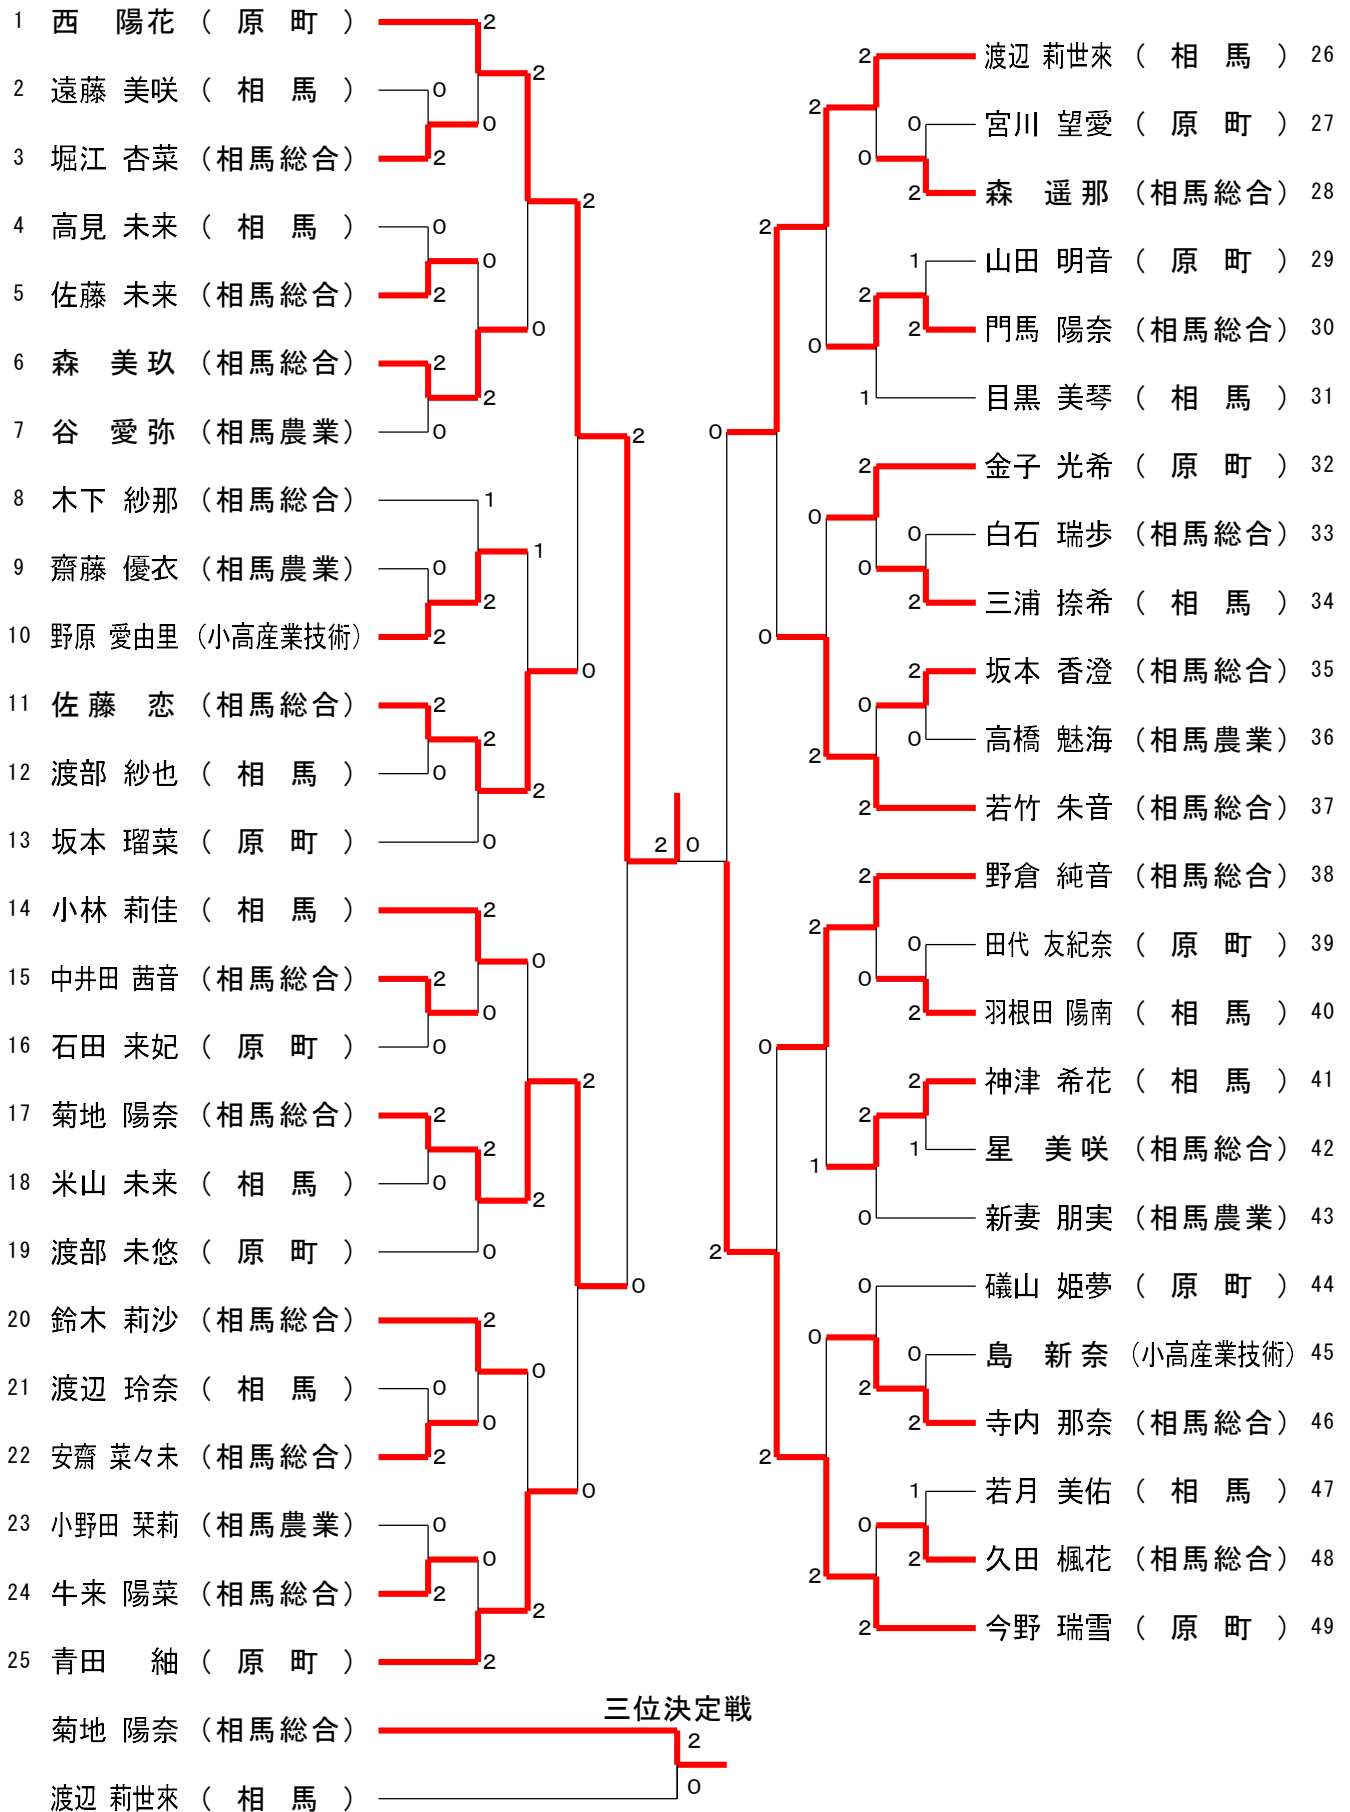

令和5年度第69回福島県高等学校体育大会バドミントン競技相双地区予選会

令和5年5月12日～14日

南相馬市スポーツセンター

女子シングルス