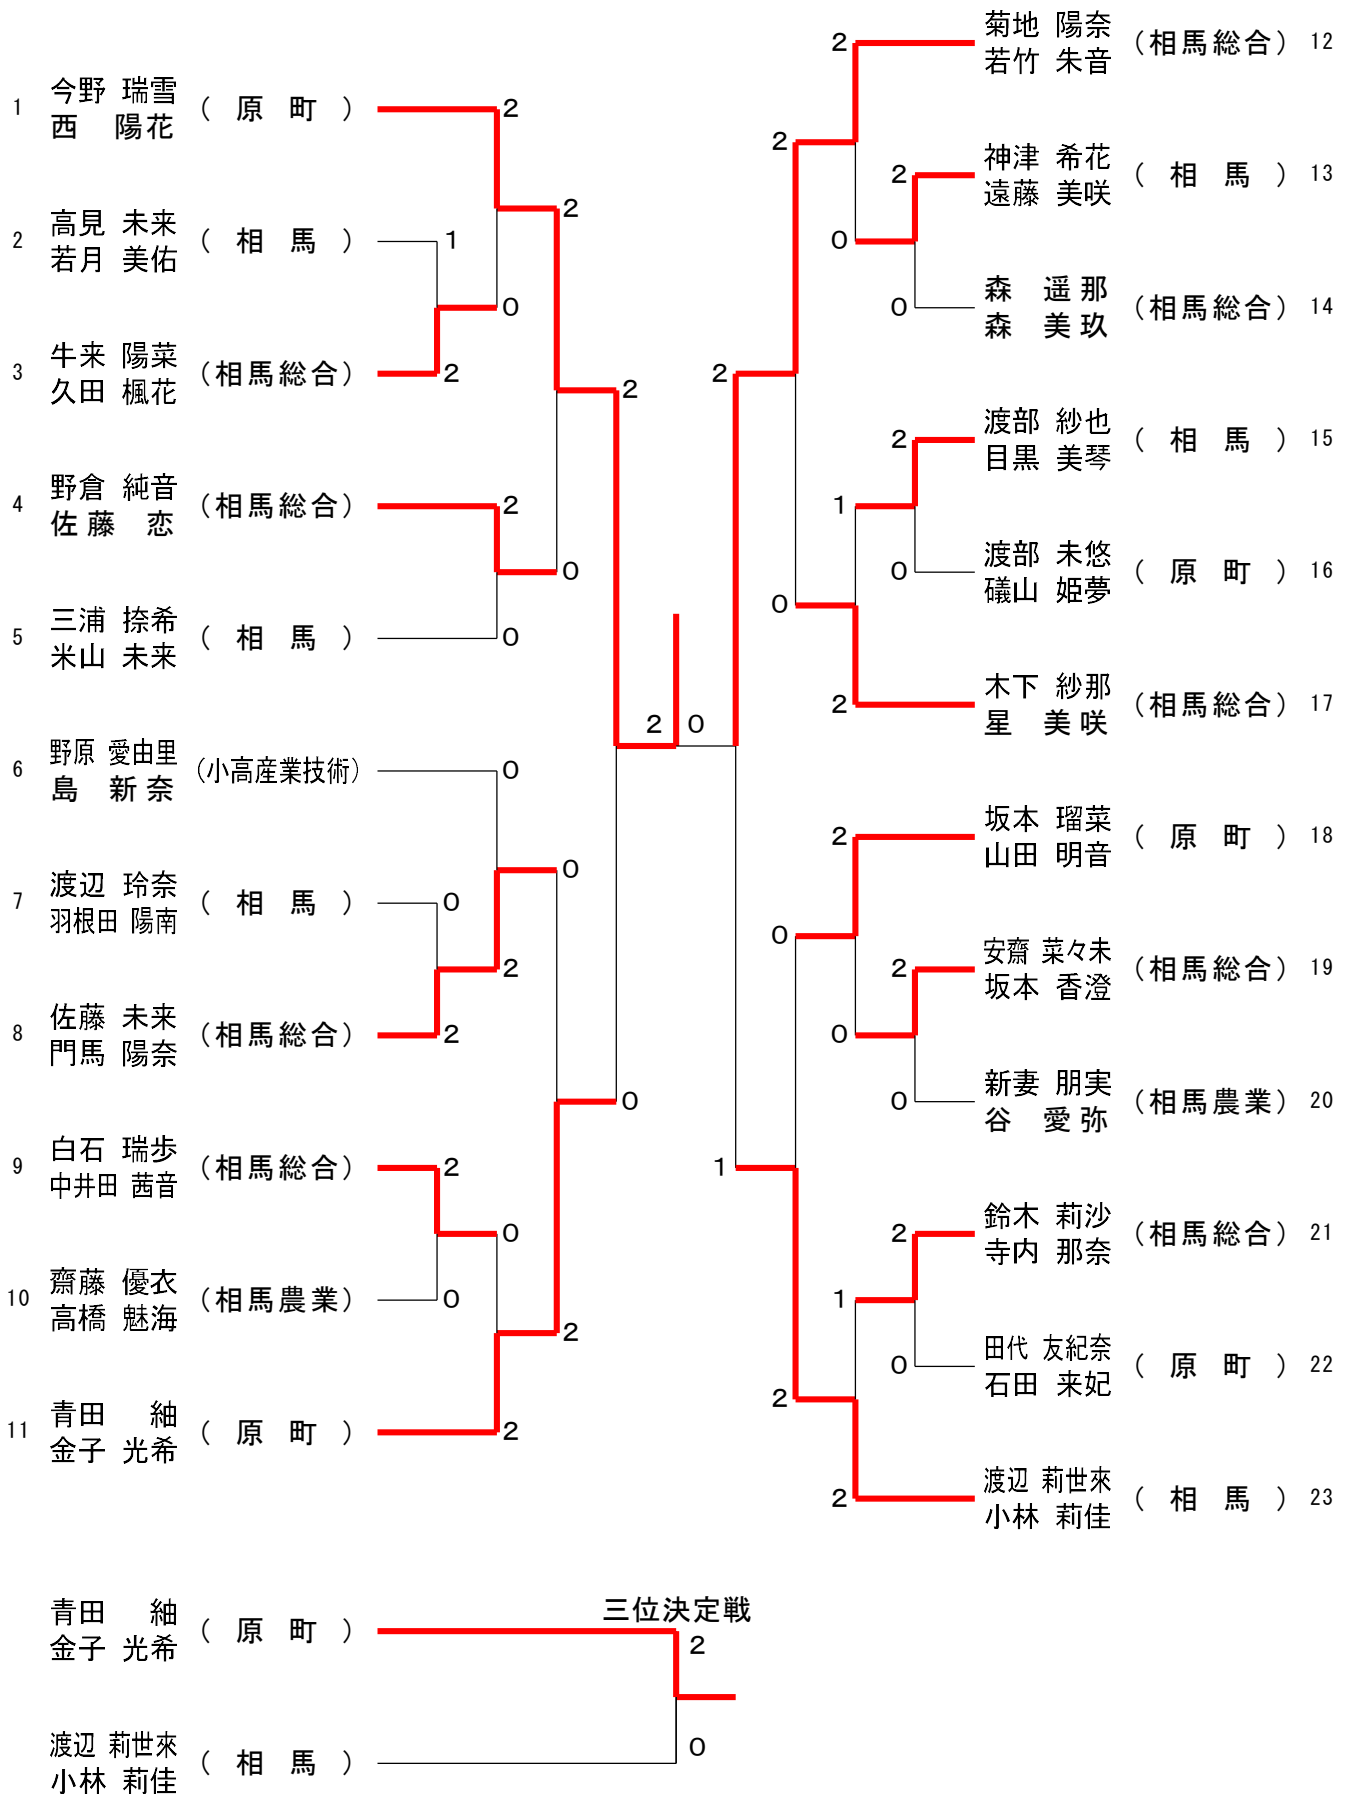

令和5年度第69回福島県高等学校体育大会バドミントン競技相双地区予選会

令和5年5月12日～14日

南相馬市スポーツセンター

女子ダブルス