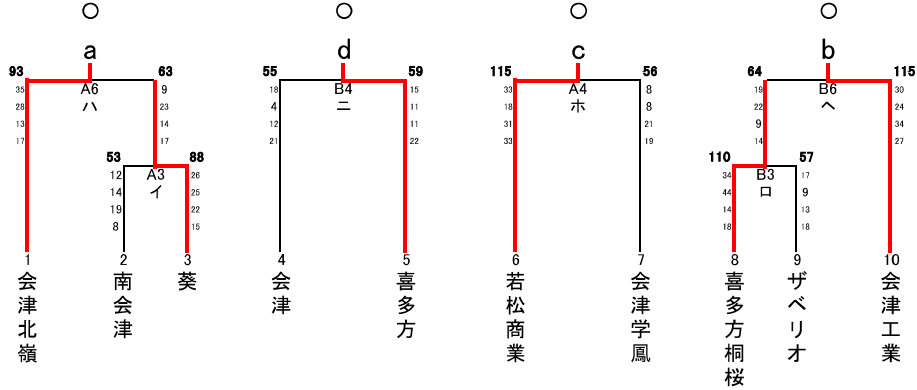

## 第69回福島県高等学校体育大会バスケットボール競技会津地区大会 結果(男子)

会場: あいづ総合体育館(A・B・Cコート)

括弧無し1日目 ( )2日目 < >3日目

### 男子 予選トーナメント