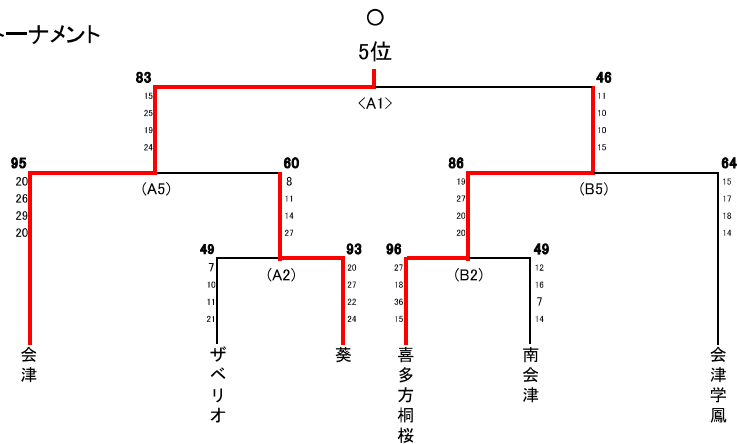

5位決定トーナメント

<男子>

第1位: 若松商業高校(4年振り12回目)

第2位: 会津工業高校

第3位: 会津北嶺高校

第4位: 喜多方高校

第5位: 会津高校

以上 県大会出場

第6位: 喜多方桐桜高校

第7位: 葵高校・会津学鳳高校

第9位: 南会津高校・ザベリオ学園高校