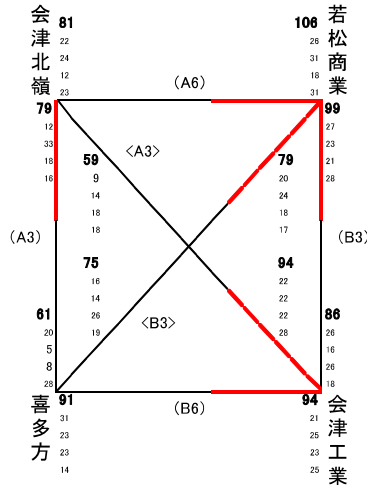

第69回福島県高等学校体育大会バスケットボール競技会津地区大会 結果(男子)

会場: あいづ総合体育館(A・B・Cコート)

括弧無し1日目 ( )2日目 < >3日目

男子 予選トーナメント

1位リーグ

5位決定トーナメント

<男子>

第1位: 若松商業高校(4年振り12回目)

第2位: 会津工業高校

第3位: 会津北嶺高校

第4位: 喜多方高校

第5位: 会津高校

以上 県大会出場

第6位: 喜多方桐桜高校

第7位: 葵高校・会津学鳳高校

第9位: 南会津高校・ザベリオ学園高校