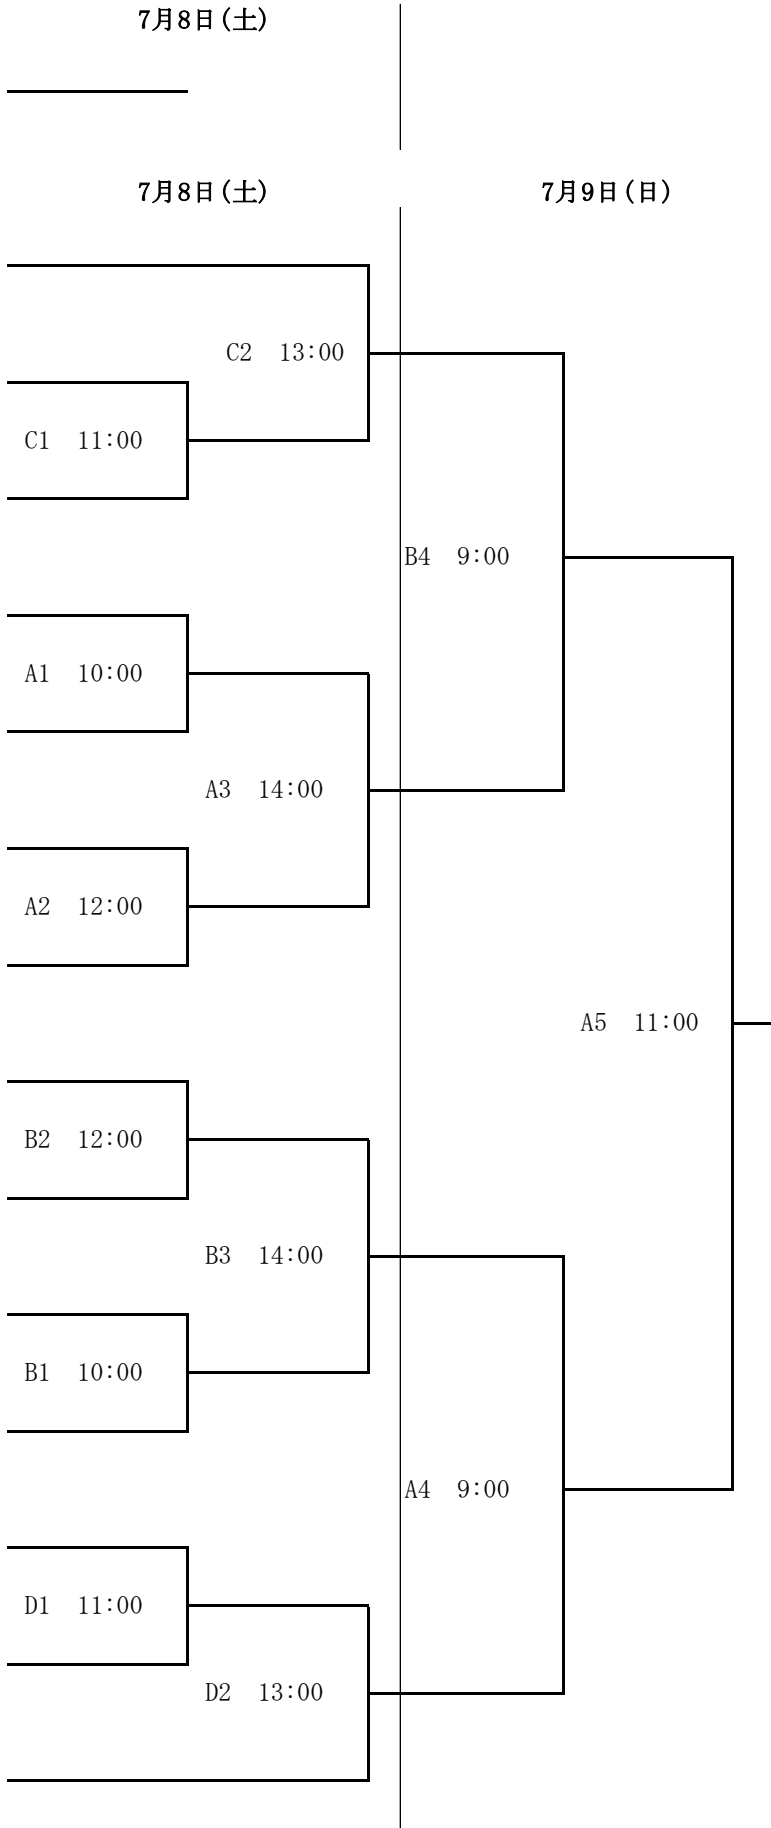

特別国民体育大会山形県予選会兼第50回東北総合体育大会山形県予選会
組 合 せ 表

少年男子

7月8日(土)

1 山 形 県 選 抜

少年女子

7月8日(土)

7月9日(日)

1 山 形 県 選 抜

2 鶴 岡 北

3 山 形 西

4 新庄北・東桜学館合同

5 羽 黒

6 長 井

7 東 海 大 山 形

8 鶴 岡 東

9 九 里 ・ 南 陽 合 同

10 山 形 学 院

11 米 沢 中 央

12 鶴岡中央・酒西・光陵合同

13 長井工業・米沢東合同

14 山 形 商 業

成年男子

7月8日(土)

成年女子