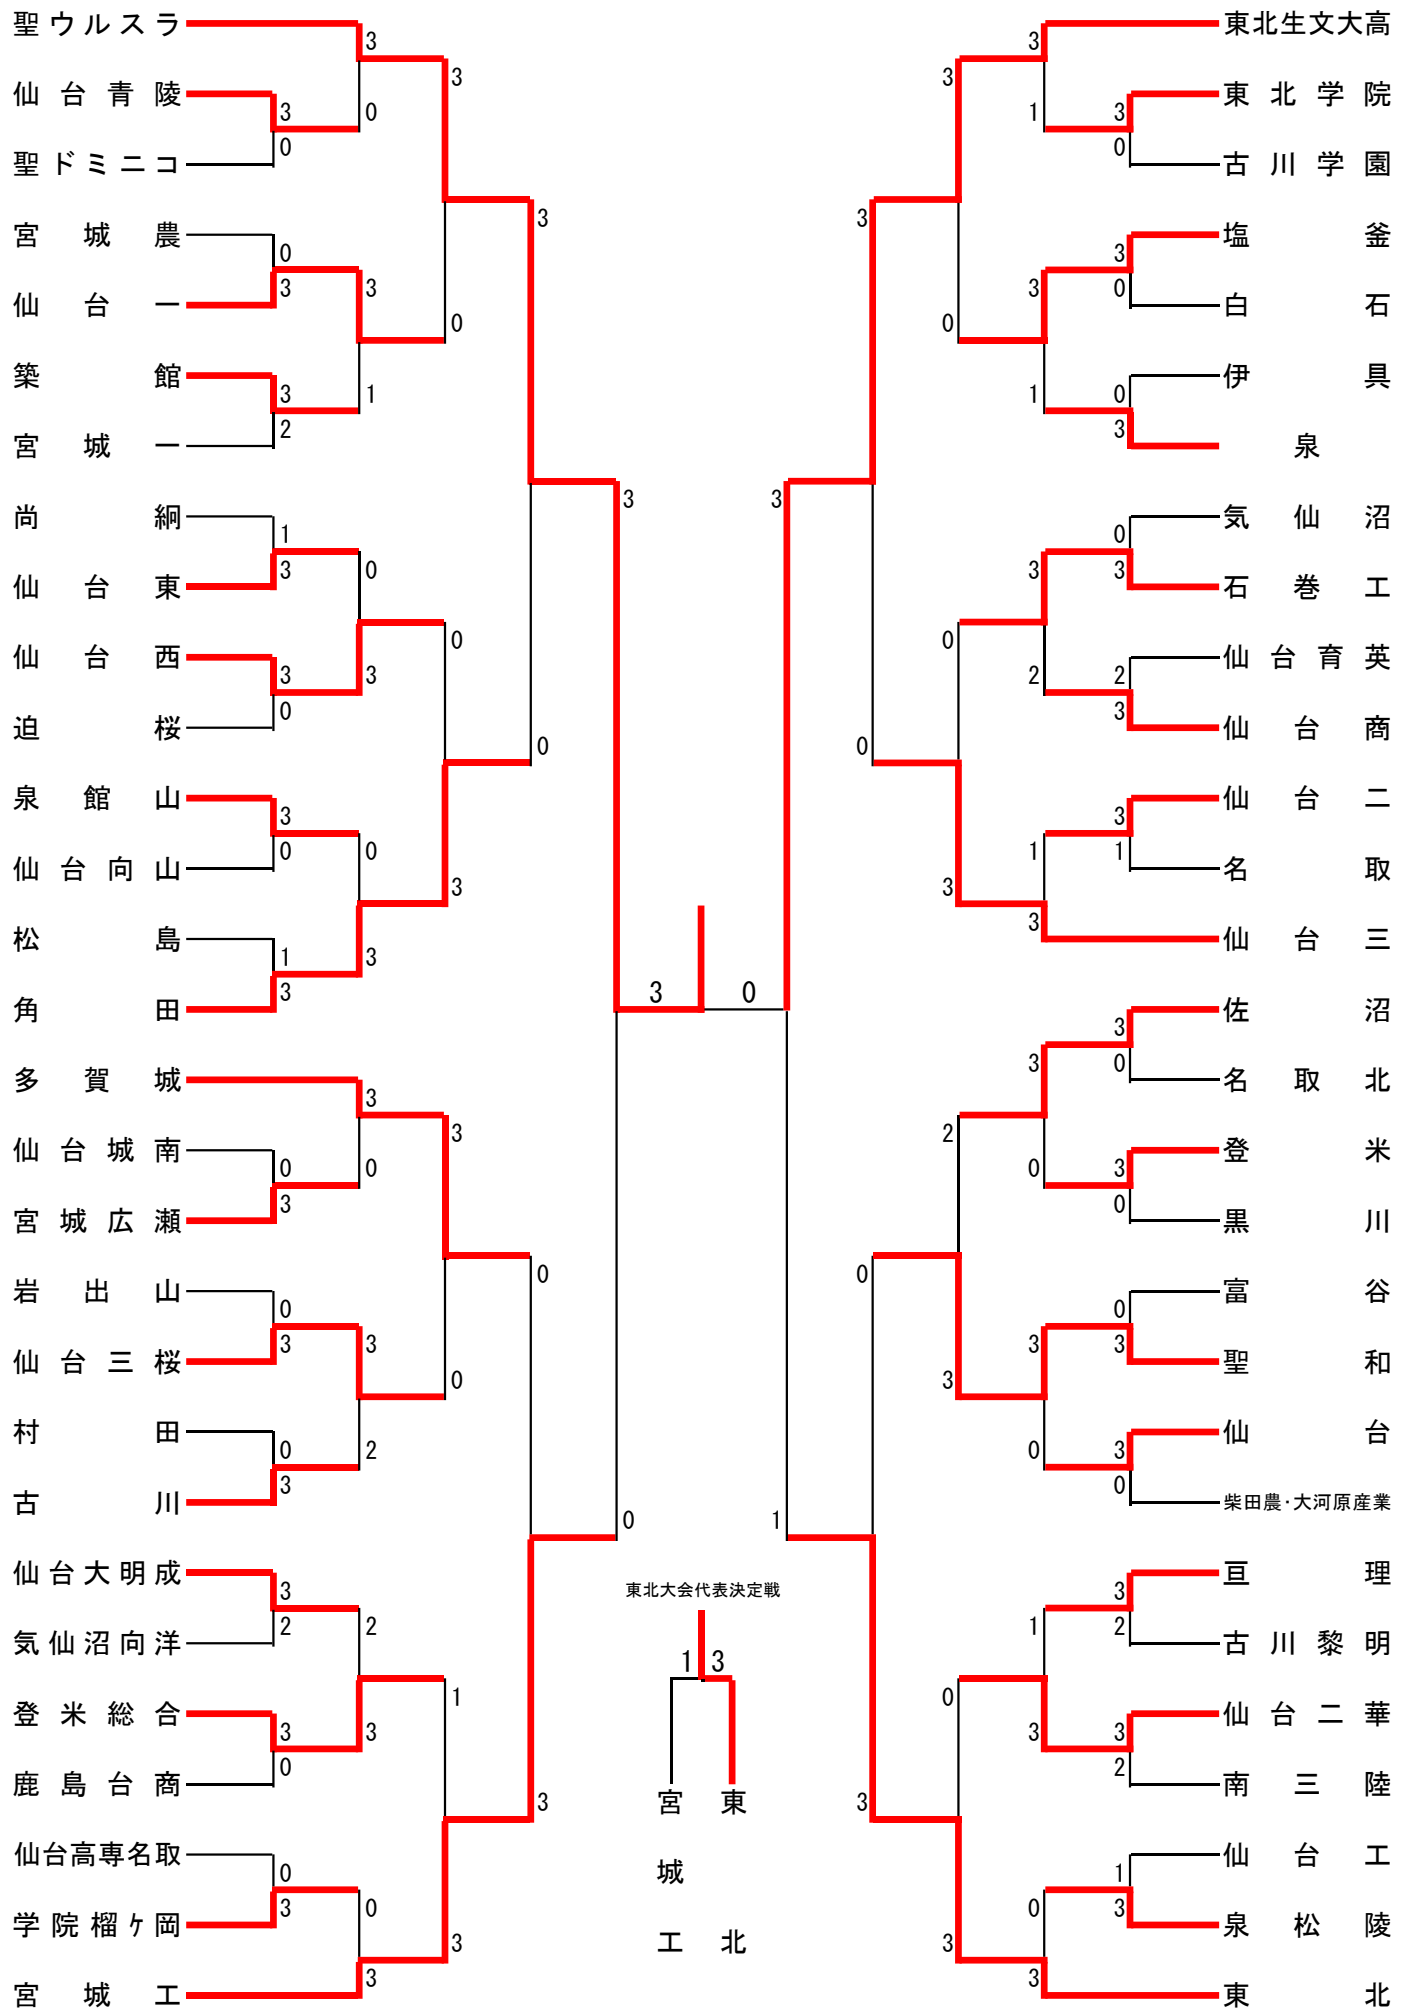

令和6年度 第73回 宮城県高等学校総合体育大会バドミントン競技 男子学校対抗58校

男子学校対抗 1				
仙 台 青 陵	3-0			聖ドミニコ
太田 煌輝 中田 優大	2	15-10 15-12	0	佐藤 翔太 江口 陽向
田鎖 維斗 小林 海斗	2	15-8 15-8	0	桜田 大和 鷲田 和凱
氏家 優輝	2	15-5 15-2	0	奥山 葵生
太田 煌輝				佐藤 翔太
中田 優大				江口 陽向

男子学校対抗 2				
仙 台 一	3-0			宮 城 農
加藤 然斗 菅野 悠斗	2	11-15 16-14 15-6	1	伊藤 龍聖 佐藤 志燕
濱田 幹大 宮澤 慶大	2	15-10 11-15 15-8	1	高橋 壯大 佐藤 啓亮
小成 空	2	15-13 9-15 15-11	1	阿部 流聖
加藤 然斗				佐藤 志燕
宮澤 慶大				伊藤 龍聖

男子学校対抗 3				
築 館	3-2			宮 城 一
鈴木 奏音 佐藤 大和	0	4-8 棄権	2	高橋 優陽 須田 景太郎
佐藤 凱朗 佐藤 鼓太朗	2	10-15 15-5 15-11	1	小野松 遼太 星野 涼月
遊佐 洋樹	0	7-15 9-15	2	佐佐木 永遠
佐藤 凱	2	9-15 15-10 16-14	1	須田 景太郎
佐藤 鼓太朗	2	16-14 15-11	0	高橋 優陽

男子学校対抗 4				
仙 台 東	3-1			尚 綱
今野 陽翔 阿部 拳己	2	9-15 15-10 15-13	1	關山 星斗 山下 侑己
加藤 優一 内海 青	0	13-15 10-15	2	福田 泰良 佐野 光翼
黒田 慈武	2	15-12 15-6	0	佐藤 慎吾
加藤 優一	2	15-8 15-11	0	佐藤 優斗
今野 陽翔				山下 侑己

男子学校対抗 5				
仙 台 西	3-0			迫 桜
磯谷 碧翼 今野 翼	2	15-9 15-9	0	川田 翔太 小野 寺介
大瀧 拓真 田中 翔大	2	15-10 15-12	0	佐藤 翔颯 西山 颯
丹波 悠翔	2	15-13 15-4	0	山田 翼
磯谷 碧				佐藤 翔
今野 翼				菅原 健太郎

男子学校対抗 6				
泉 館 山	3-0			仙 台 向 山
斎藤 響輝 三文字 拓海	2	15-11 15-10	0	大竹 涼真 星 慧斗
太田 篤希 金今 琉聖	2	8-15 15-8 15-12	1	伊藤 大河 鈴木 天馬
瀬戸 楓也	2	15-8 15-9	0	菅原 和馬
斎藤 響輝				鈴木 天馬
三文字 拓海				伊藤 大河

男子学校対抗 7				
角 田	3-1			松 島
我妻 頼地 戸村 大	2	15-5 15-9	0	小野 宗太郎 浦山 礼夢
大石 琢望 小山内 遥大	2	15-6 15-10	0	藤村 拓馬 高橋 征也
大木 俊利	0	8-15 12-15	2	伊豆 雪之丞
我妻 頼地	2	15-7 15-6	0	藤村 拓馬
大石 琢望				小野 宗太郎

男子学校対抗 8				
宮 城 広 瀬	3-0			仙 台 城 南
加藤 昊大 戸部 航	2	15-7 11-15 15-12	1	福士 幸夢 佐々木 聖七
榛澤 瑠斗 高橋 亮太	2	15-4 15-9	0	高城 陽 武田 凜太郎
伊崎 颯人	2	17-19 15-7 15-12	1	佐々木 悠人
榛澤 瑠斗				高城 陽
伊藤 朝陽				福士 幸夢