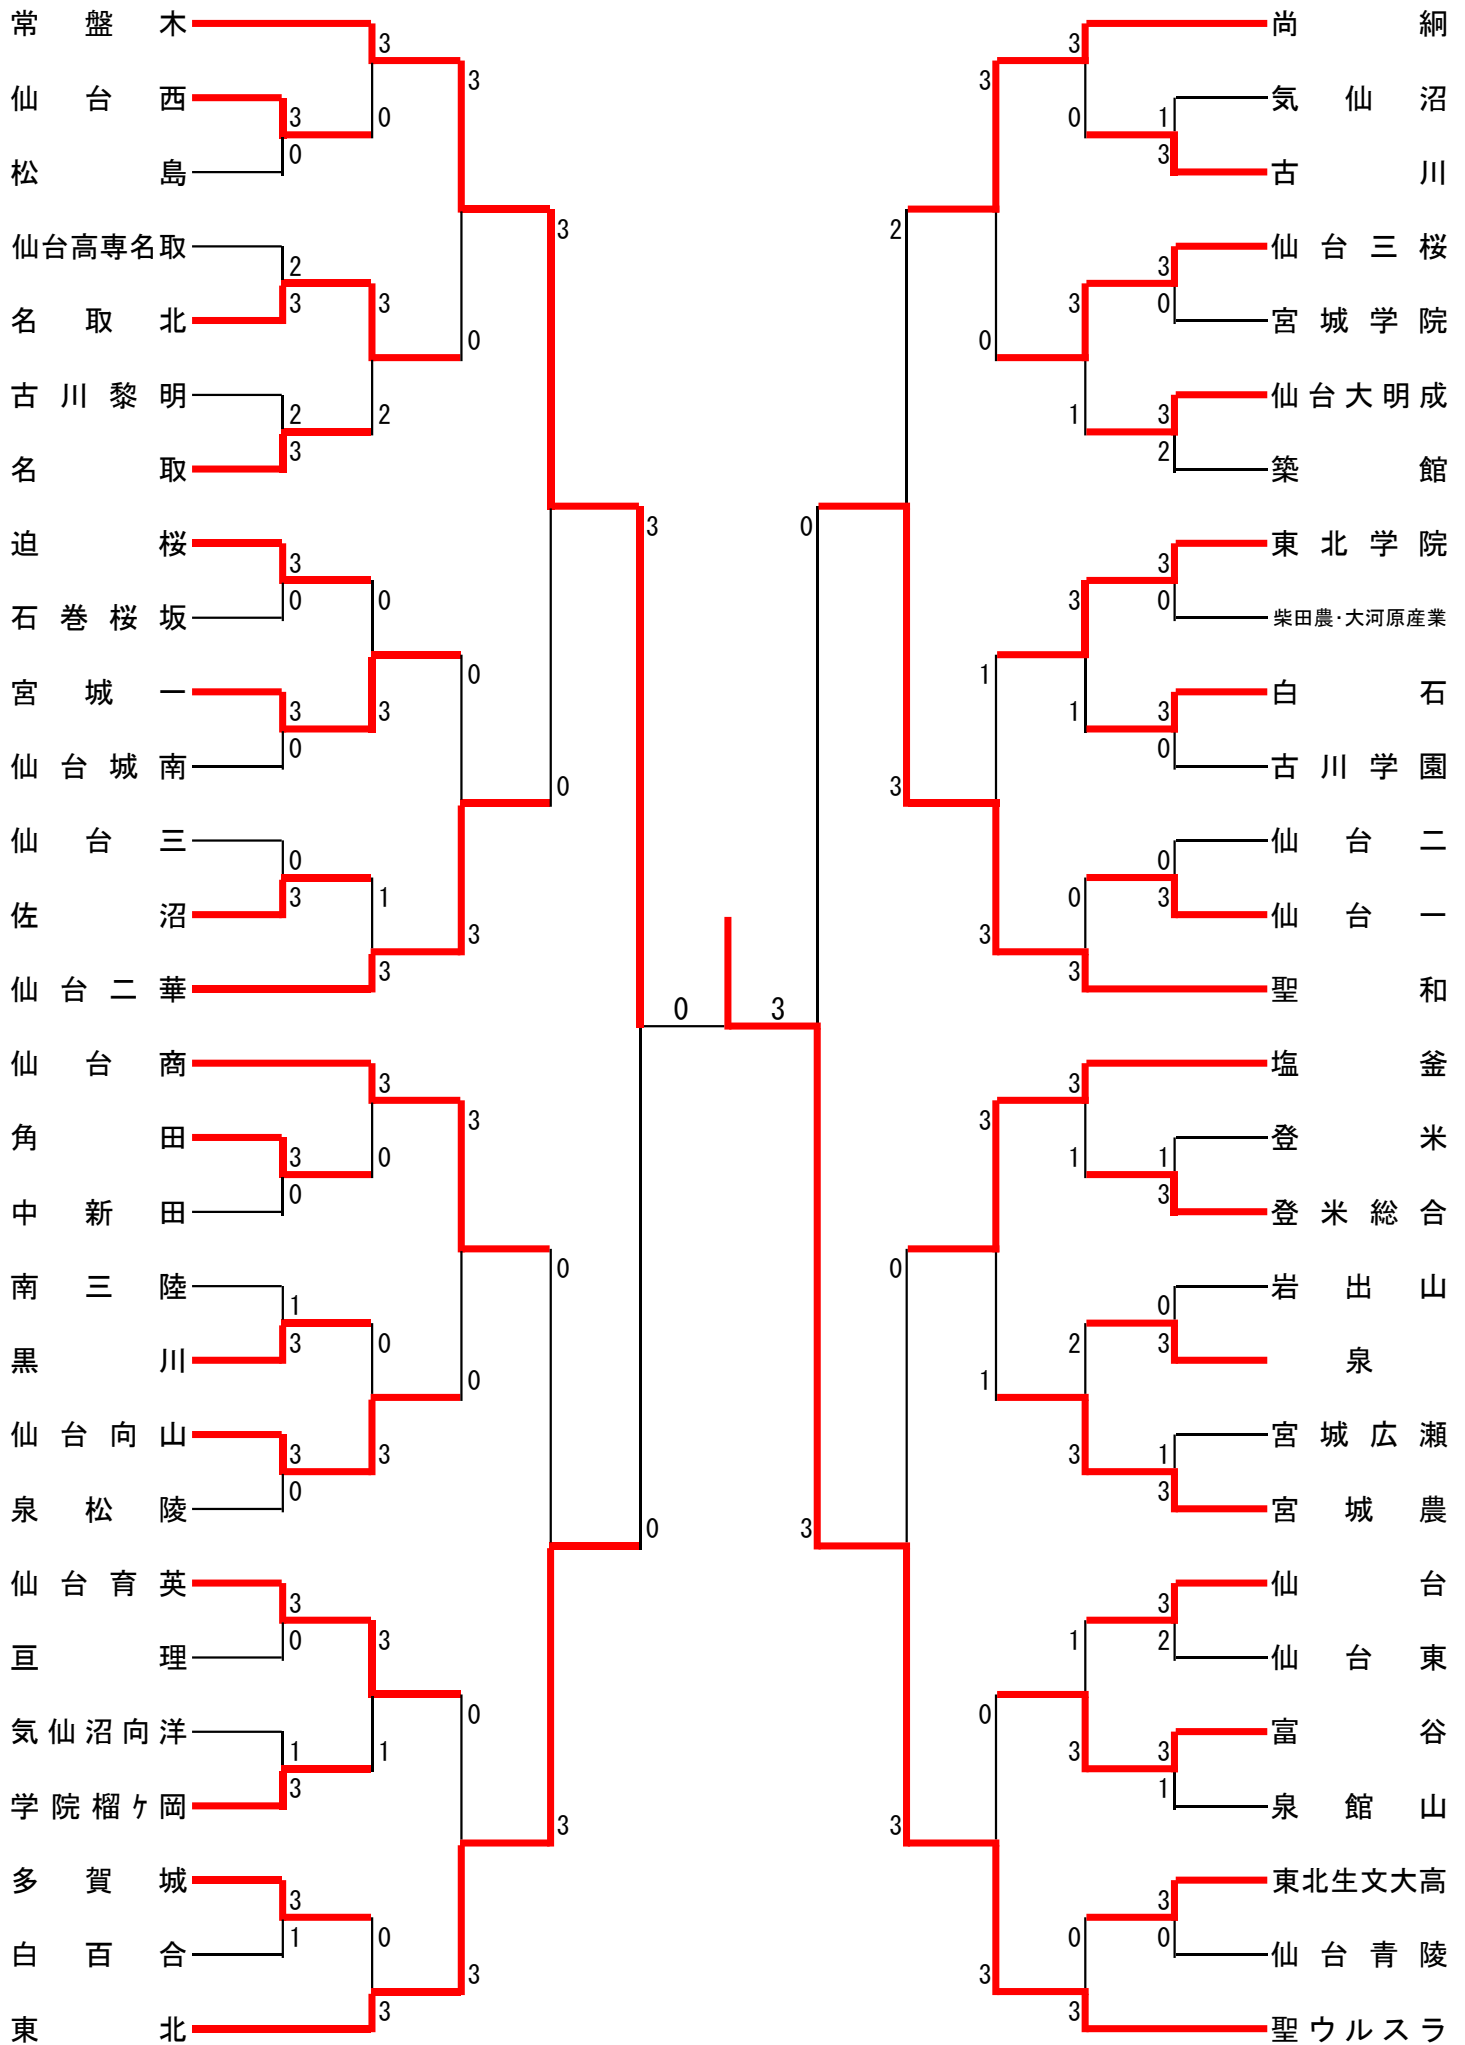

令和6年度 第73回 宮城県高等学校総合体育大会バドミントン競技
女子学校対抗56校

女子学校対抗 1				
仙 台 西	3-0			松 島
菅野 はな 佐々木 心美	2	15-10 15-8	0	赤坂 芽唯 伊藤 椿
近藤 葉音 藤澤 菜々未	2	15-4 15-8	0	南川 紗耶 信野 真奈美
山本 咲良	2	15-11 15-8	0	今野 麗
菅野 はな				南川 紗耶
近藤 葉音				赤坂 芽唯

女子学校対抗 2				
名 取 北	3-2			仙 台 高 専 名 取
佐々木 美緒 加納 彩葉	0	9-15 10-15	2	中塚 歌歩 笠松 紗妃
小浦 向夏 三輪 花凜	2	15-6 15-5	0	鈴木 満梨奈 杉江 希紗
松本 みな	2	15-12 15-9	0	工藤 こうみ
三輪 花凜	0	4-15 5-15	2	中塚 歌歩
小浦 向夏	2	15-8 15-5	0	笠松 紗妃

女子学校対抗 3				
名 取	3-2			古 川 黎 明
玉手 菜月 畑中 よつば	0	10-15 12-15	2	藤本 ゆう佳 米川 優里菜
木村 心優 加藤 彩花	2	15-13 15-7	0	小野 寺 栞 高橋 栞風
太田 ひなな	2	15-12 17-15	0	黒澤 楽来
鈴木 瑠々奈	1	11-15 15-11 15-17	2	米川 優里菜
木村 心優	2	15-10 11-15 15-10	1	藤本 ゆう佳

女子学校対抗 4				
迫 桜	3-0			石 巻 桜 坂
熊谷 菜月 千葉 心琉	2	15-11 16-14	0	影山 藍咲 津田 希
半田 綺星 小野寺 恵那	2	15-9 15-6	0	庄子 優愛 猪狩 嵯友里
佐藤 美陽	2	15-9 14-16 15-12	1	遠山 愛純
半田 綺星				津田 希
千葉 心琉				影山 藍咲

女子学校対抗 5				
宮 城 一	3-0			仙 台 城 南
永山 花奈 安藤 みのり	2	15-4 15-2	0	中目 琉愛 阿部 真衣
永山 遥菜 酒卷 香里	2	14-16 15-8 15-9	1	遠藤 咲恵 佐々木 蒼来
齋藤 羽琴	2	15-9 15-5	0	金子 葵
藤原 奈央				佐々木 蒼来
永山 花奈				遠藤 咲恵

女子学校対抗 6				
佐 沼	3-0			仙 台 三
沼倉 愛華 木村 莉緒	2	15-7 15-5	0	高橋 咲愛 横山 結奈
菊池 楓乃 佐藤 友結	2	15-12 15-8	0	稻妻 彩矢子 村上 琉月
佐藤 舞雪	2	15-8 15-6	0	新野 愛依
木村 莉緒				稻妻 彩矢子
沼倉 愛華				村上 琉月

女子学校対抗 7				
角 田	3-0			中 新 田
玉手 花音 窪田 成美	2	15-6 15-12	0	早坂 虹来 築田 紗菜
芦名 凜音 高橋 萌寧	2	15-5 15-5	0	早坂 夢華 伊藤 聖
佐藤 亜美	2	15-10 10-15 15-9	1	小林 眞子
玉手 花音				富澤 憂奈
芦名 凜音				築田 紗菜

女子学校対抗 8				
黒 川	3-1			南 三 陸
太田 琴子 千葉 朱姫	2	15-6 15-10	0	阿部 沙江 菅原 春那
永山 ありや 瀬戸 瑠音	2	15-11 15-12	0	西城 華愛 佐々木 心
渋谷 真優	1	7-15 15-12 13-15	2	佐藤 優月
太田 琴子	2	15-10 16-14	0	佐々木 心
千葉 朱姫				西城 華愛