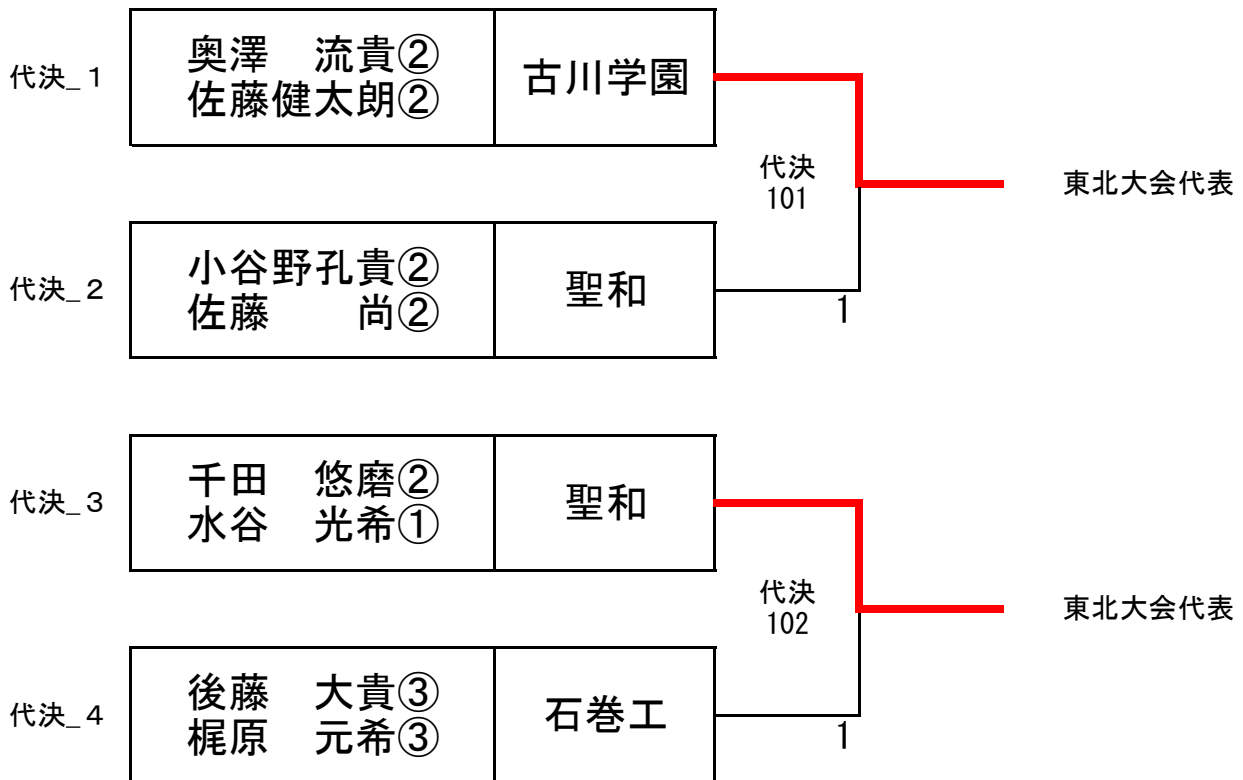

男子ダブルス 東北大会代表決定戦⑥ (ベスト4+2)