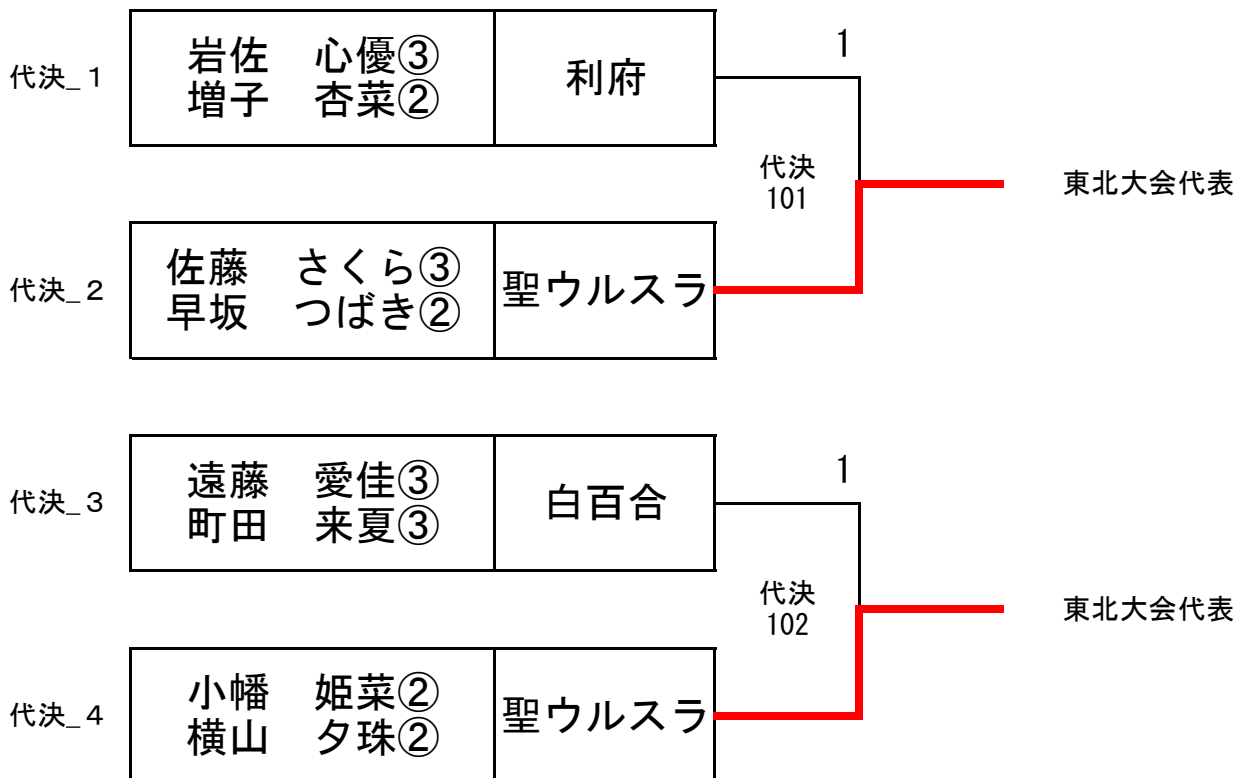

決勝

1 藤井 美佑② (聖和) 3 [8, 5, -3, -11, -4] 2 福原 あい① (聖和) 120

男子ダブルス 東北大会代表決定戦⑥ (ベスト4+2)

女子ダブルス 東北大会代表決定戦⑥ (ベスト4+2)

女子シングルス インターハイ代表決定戦⑤ (ベスト4+1)

男子シングルス 東北大会代表決定戦⑫ (ベスト8+4)

女子シングルス 東北大会代表決定戦⑬ (ベスト8+5)

※東北大会無条件 藤井美佑 (聖和) +12名