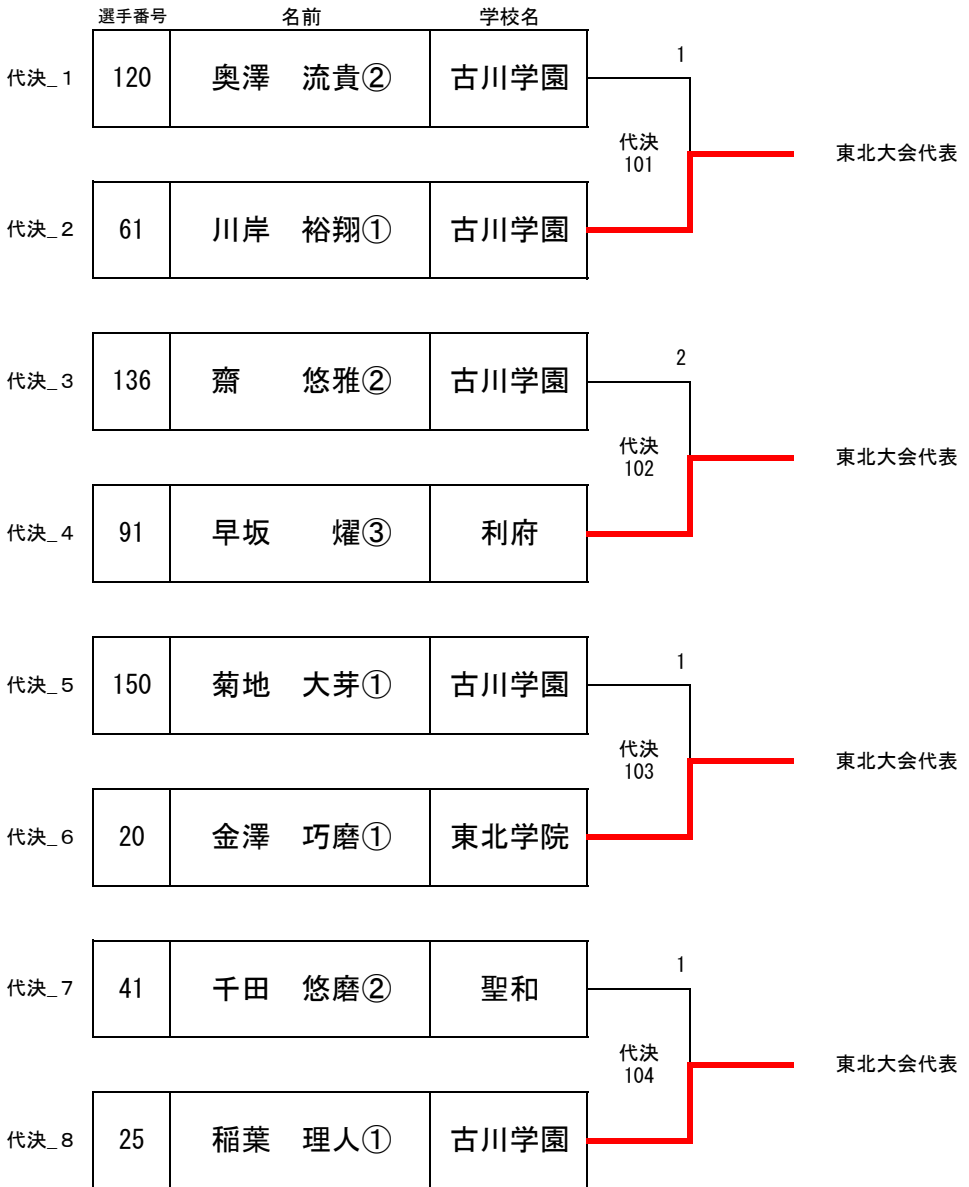

決勝

1 藤井 美佑② (聖和) 3 [8, 5, -3, -11, -4] 2 福原 あい① (聖和) 120

男子ダブルス 東北大会代表決定戦⑥ (ベスト4+2)

女子ダブルス 東北大会代表決定戦⑥ (ベスト4+2)

女子シングルス インターハイ代表決定戦⑤ (ベスト4+1)

男子シングルス 東北大会代表決定戦⑫ (ベスト8+4)

女子シングルス 東北大会代表決定戦⑬ (ベスト8+5)

※東北大会無条件 藤井美佑 (聖和) +12名