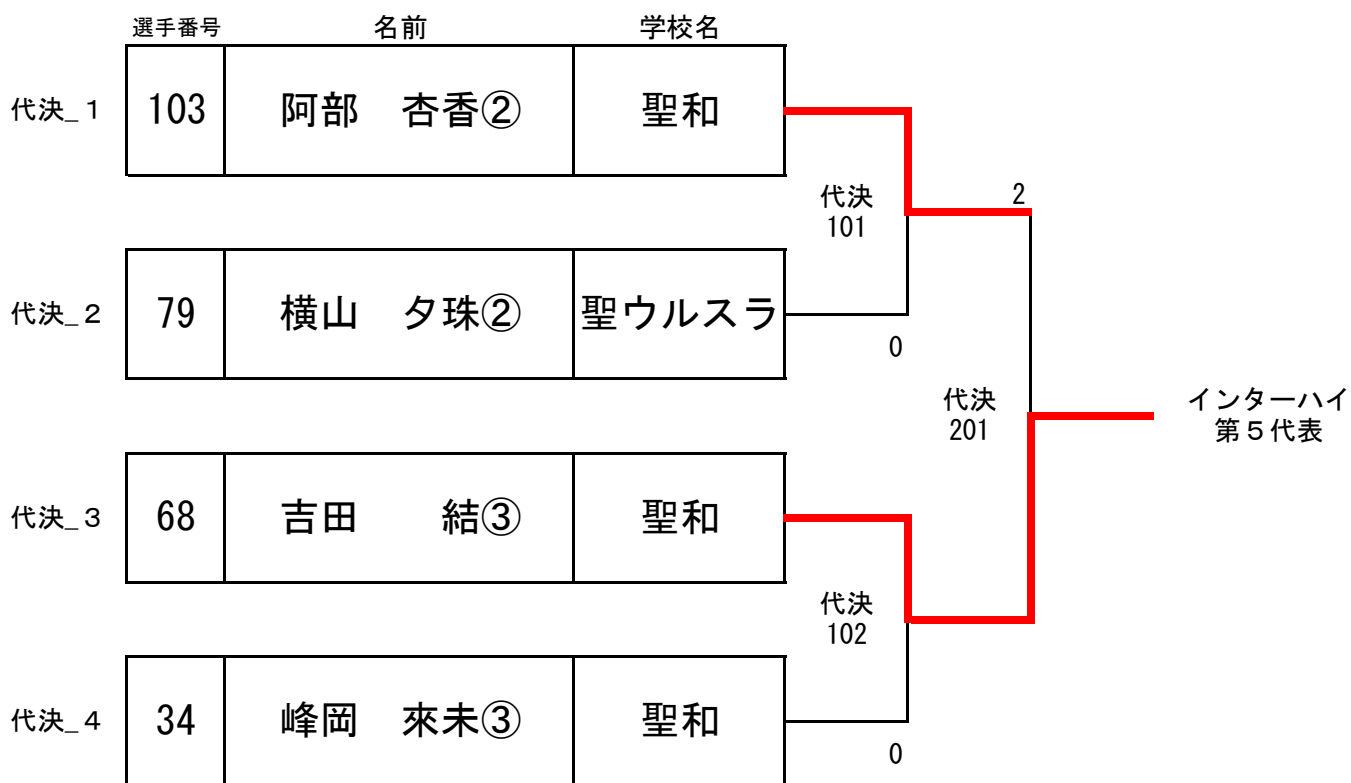

決勝

1 藤井 美佑② (聖和) 3 [8, 5, -3, -11, -4] 2 福原 あい① (聖和) 120

男子ダブルス 東北大会代表決定戦⑥ (ベスト4+2)

女子ダブルス 東北大会代表決定戦⑥ (ベスト4+2)

女子シングルス インターハイ代表決定戦⑤ (ベスト4+1)

男子シングルス 東北大会代表決定戦⑫ (ベスト8+4)

女子シングルス 東北大会代表決定戦⑬ (ベスト8+5)

※東北大会無条件 藤井美佑 (聖和) +12名