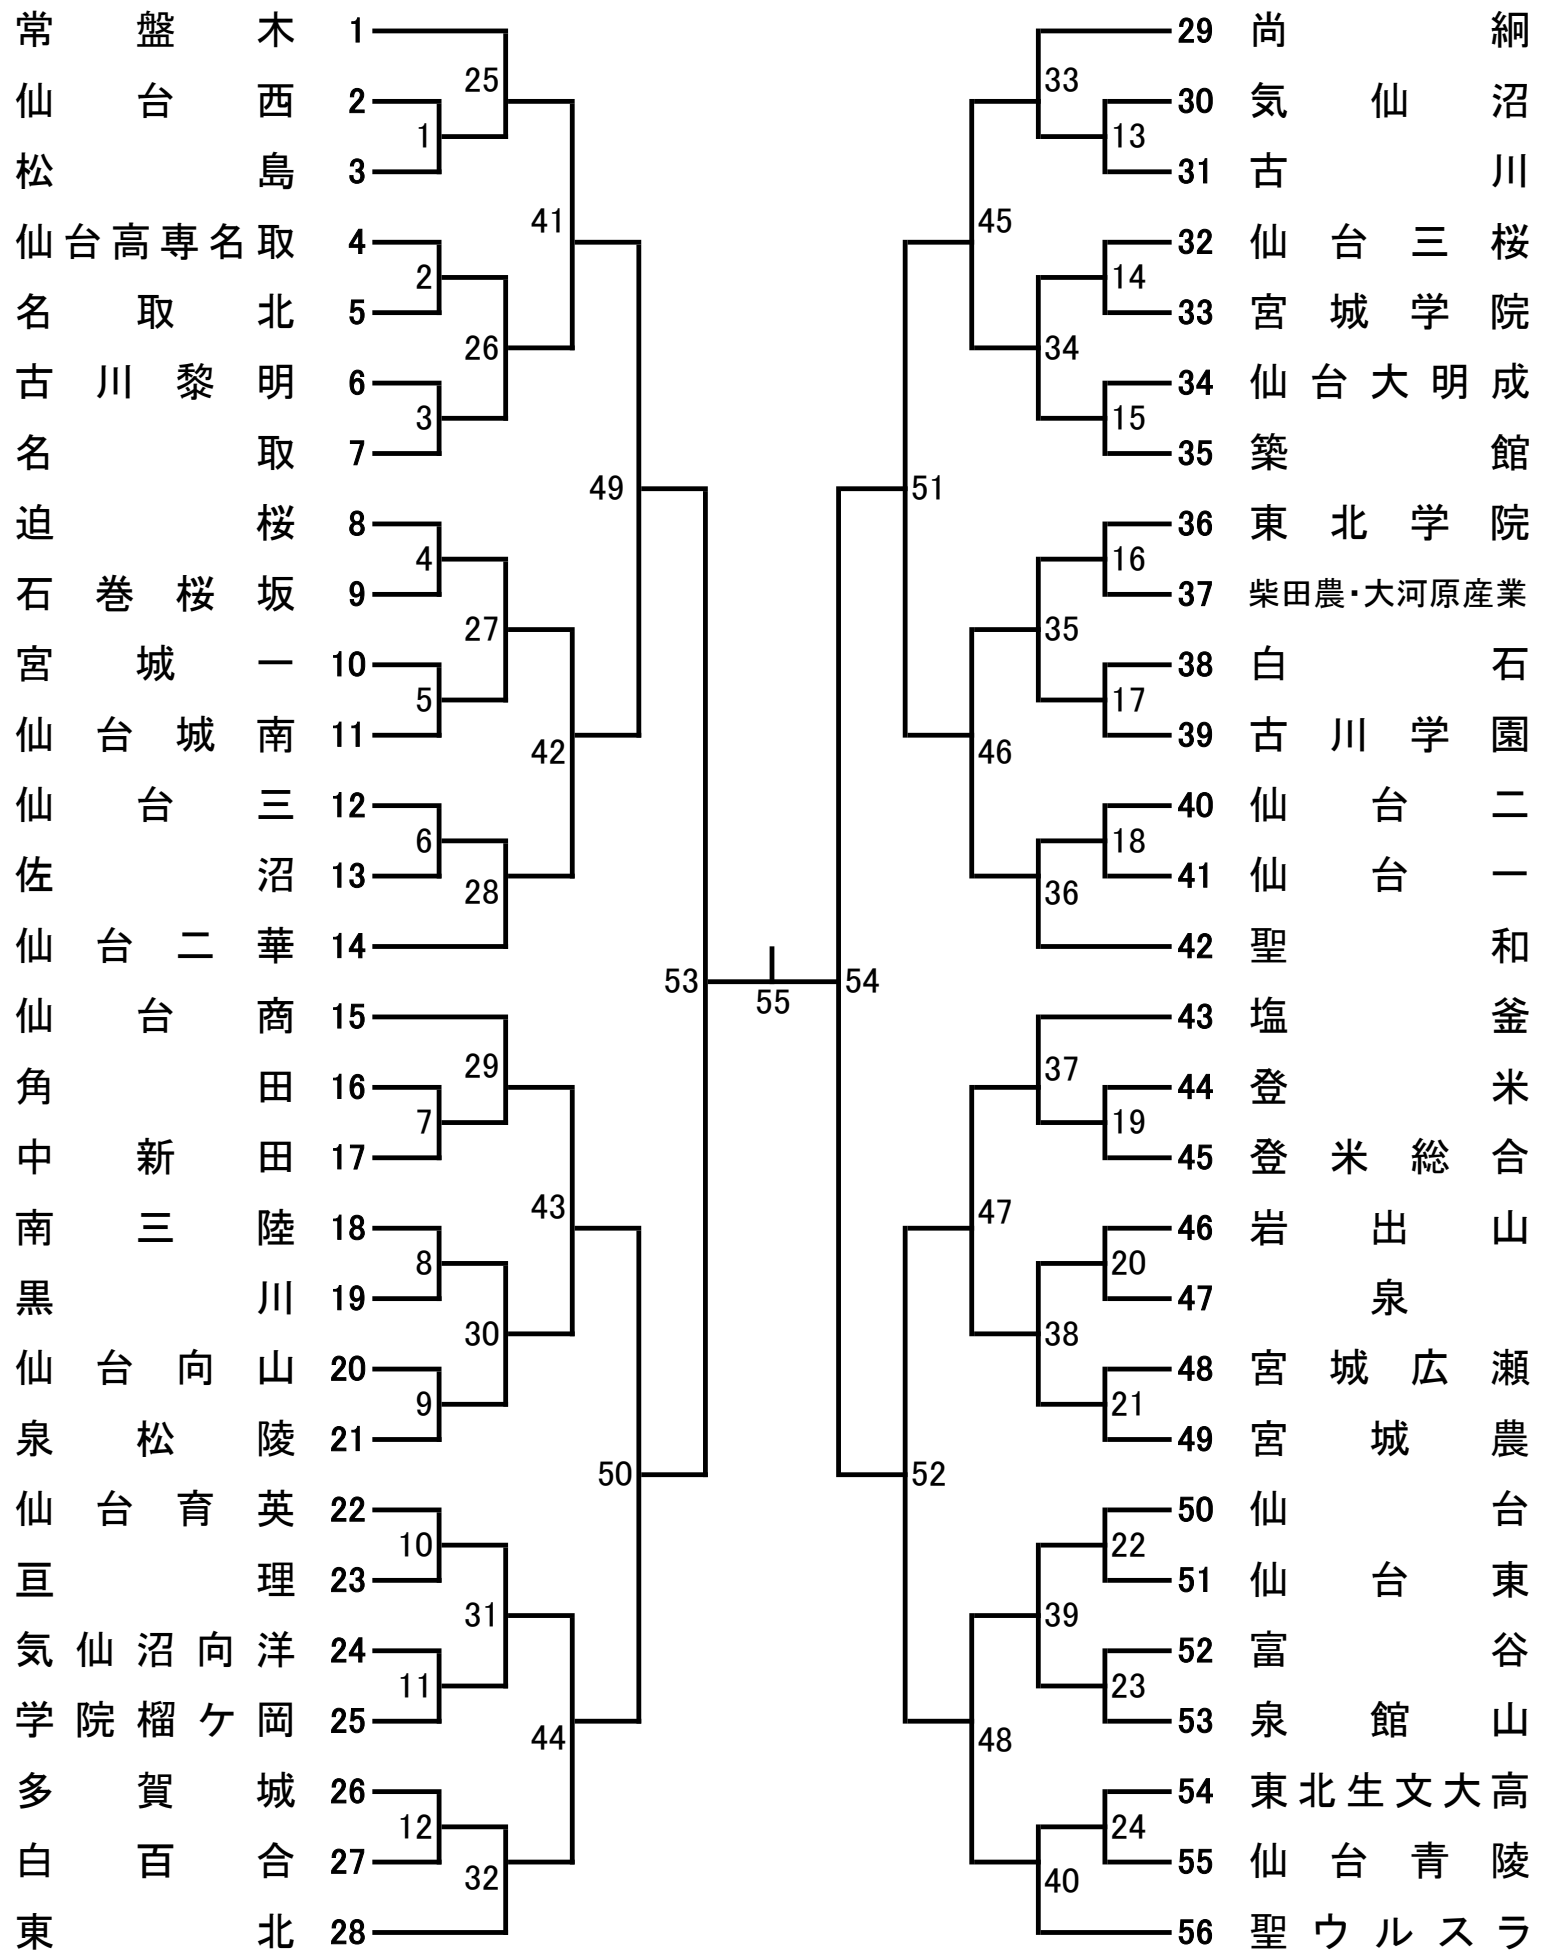

令和6年度 第73回 宮城県等学校総合体育大会バドミントン競技  
男子学校対抗58校

令和6年度 第73回 宮城県高校総体バドミントン競技  
女子学校対抗56校

# 学校対抗戦 タイムテーブル

6月1日(土)

会場:カメイアリーナ仙台

コート	1	2	3	4	5	6	7	8	9	10	11	12	13	14	15	16	17
審判校	東北	東北生文大高	宮城工	多賀城	仙台三	佐沼	名取北	仙台	聖ウルスラ	聖ウルスラ	尚綱	東北	聖和	仙台二華	塩釜	仙台商	常盤木
9:00	BT1	BT2	BT3	BT4	BT5	BT6	BT7	BT8	BT9	GT1	GT2	GT3	GT4	GT5	GT16	GT17	GT18
10:20	BT10	BT11	BT12	BT13	BT14	BT15	BT16	BT17	BT18	GT6	GT7	GT8	GT9	GT10	GT19	GT20	GT21
11:40	BT19	BT20	BT21	BT22	BT23	BT24	BT25	BT26	BT27	GT11	GT12	GT13	GT14	GT15	GT22	GT23	GT24
13:00	BT28	BT29	BT30	BT31	BT32	BT33	BT34	BT35	GT25	GT26	GT27	GT28	GT29	GT30	GT35	GT36	GT37
14:20	BT36	BT37	BT38	BT39	BT40	BT41	BT42		GT31	GT32	GT33	GT34			GT38	GT39	GT40