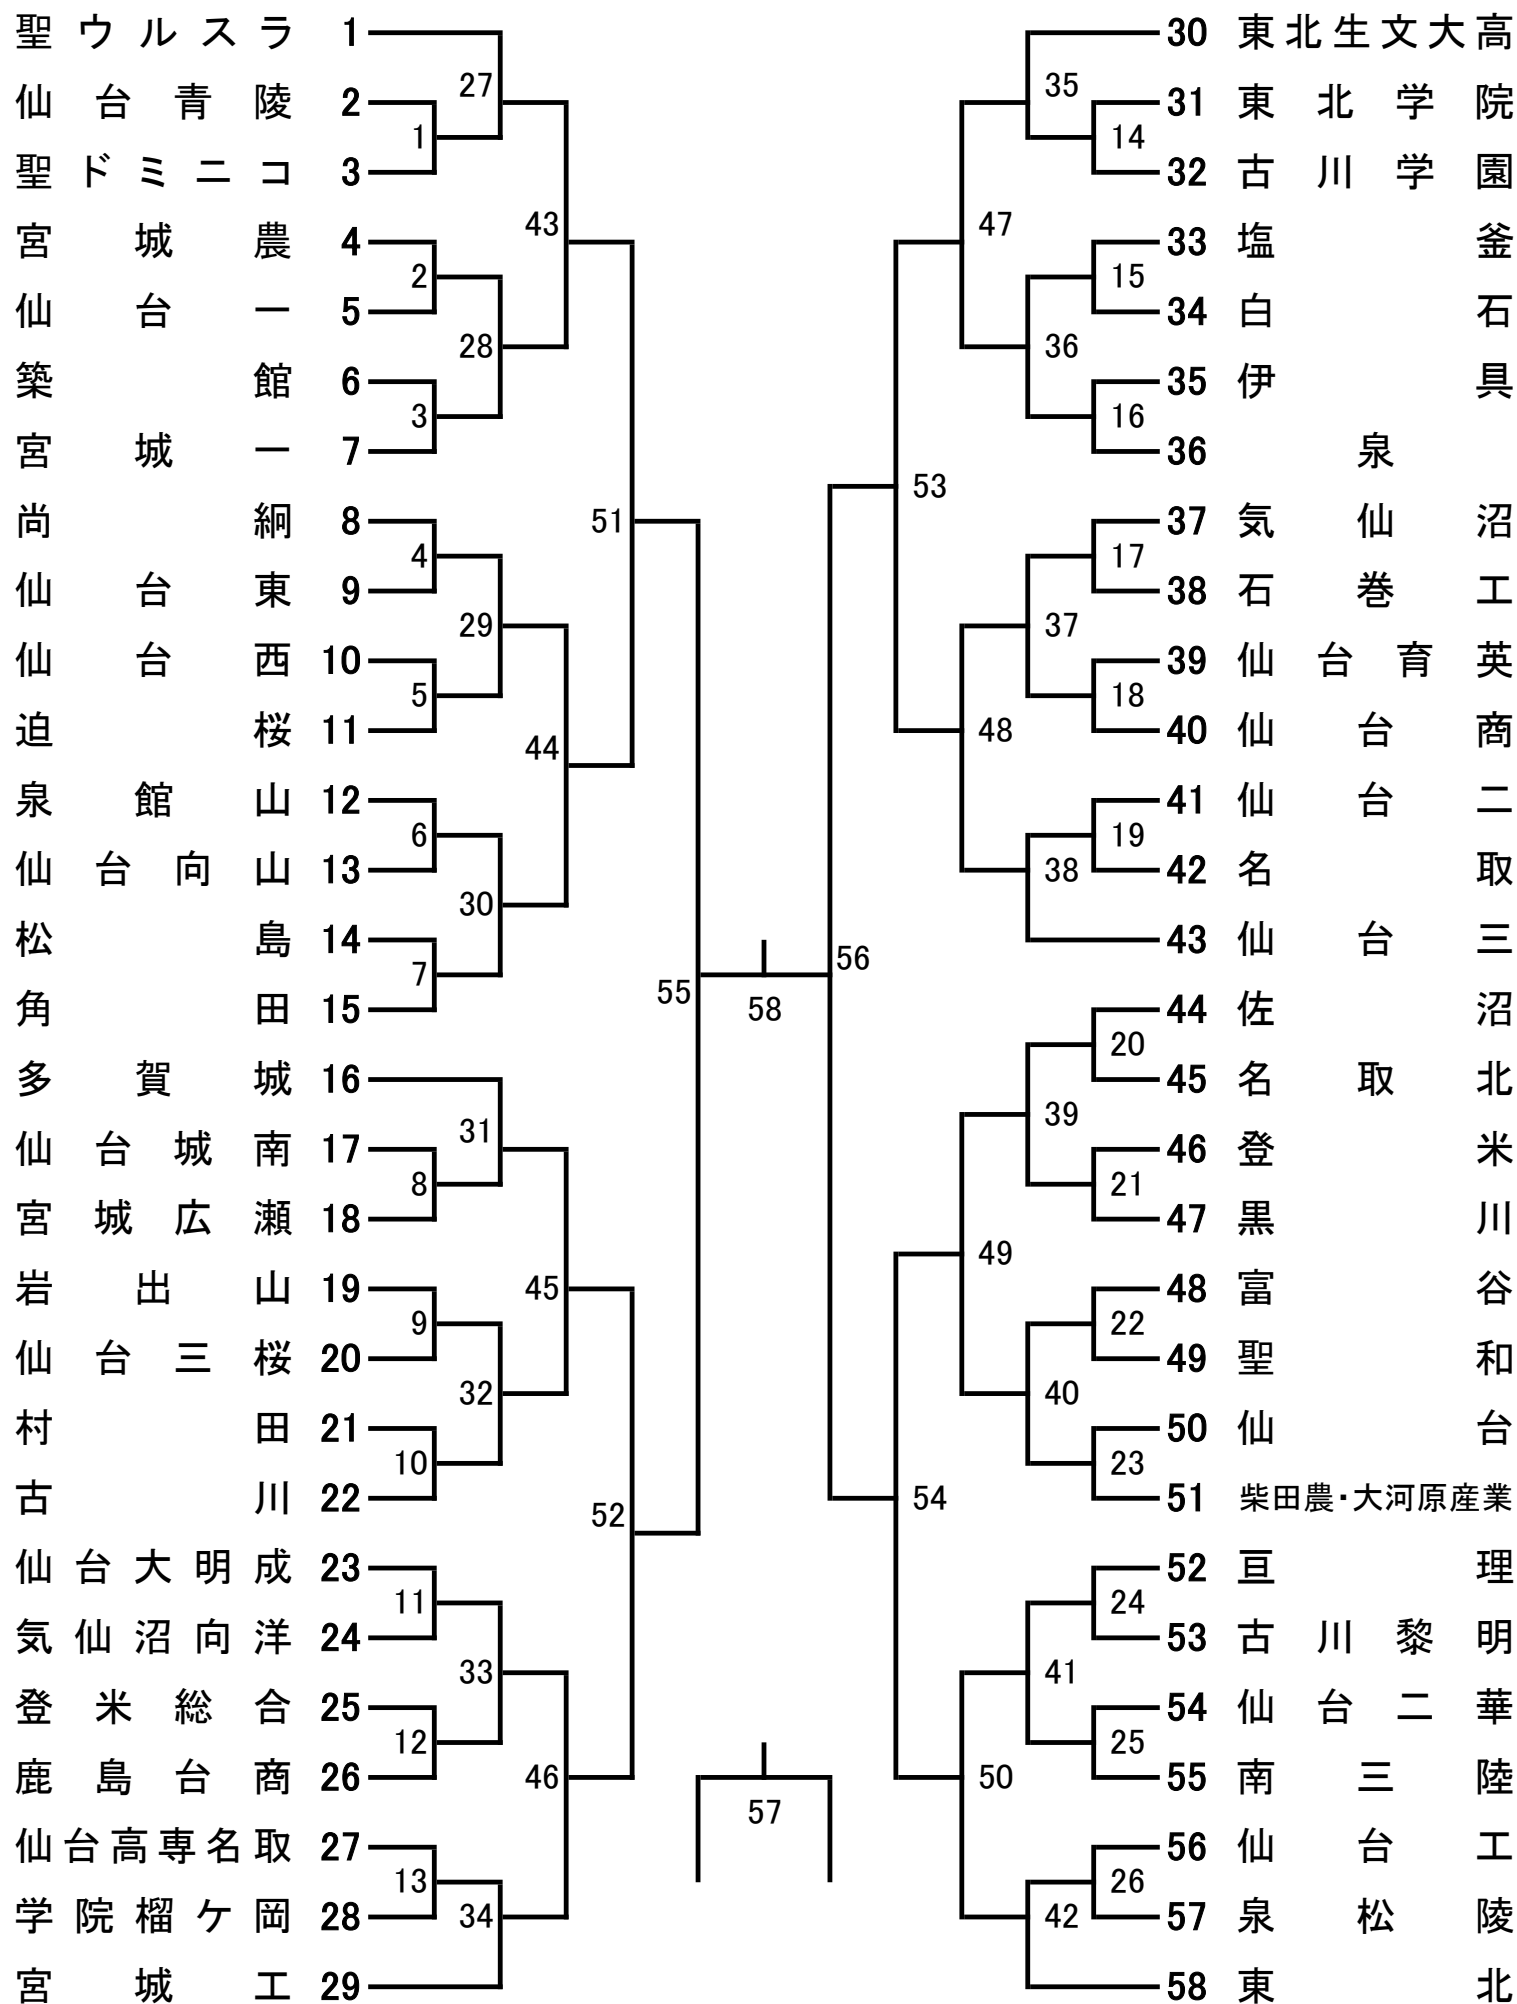

令和6年度 第73回 宮城県等学校総合体育大会バドミントン競技  
男子学校対抗58校

令和6年度 第73回 宮城県高校総体バドミントン競技  
女子学校対抗56校

# 学校対抗戦 タイムテーブル

6月1日(土)

会場:カメイアリーナ仙台

コート	1	2	3	4	5	6	7	8	9	10	11	12	13	14	15	16	17
審判校	東北	東北生文大高	宮城工	多賀城	仙台三	佐沼	名取北	仙台	聖ウルスラ	聖ウルスラ	尚綱	東北	聖和	仙台二華	塩釜	仙台商	常盤木
9:00	BT1	BT2	BT3	BT4	BT5	BT6	BT7	BT8	BT9	GT1	GT2	GT3	GT4	GT5	GT16	GT17	GT18
10:20	BT10	BT11	BT12	BT13	BT14	BT15	BT16	BT17	BT18	GT6	GT7	GT8	GT9	GT10	GT19	GT20	GT21
11:40	BT19	BT20	BT21	BT22	BT23	BT24	BT25	BT26	BT27	GT11	GT12	GT13	GT14	GT15	GT22	GT23	GT24
13:00	BT28	BT29	BT30	BT31	BT32	BT33	BT34	BT35	GT25	GT26	GT27	GT28	GT29	GT30	GT35	GT36	GT37
14:20	BT36	BT37	BT38	BT39	BT40	BT41	BT42		GT31	GT32	GT33	GT34			GT38	GT39	GT40