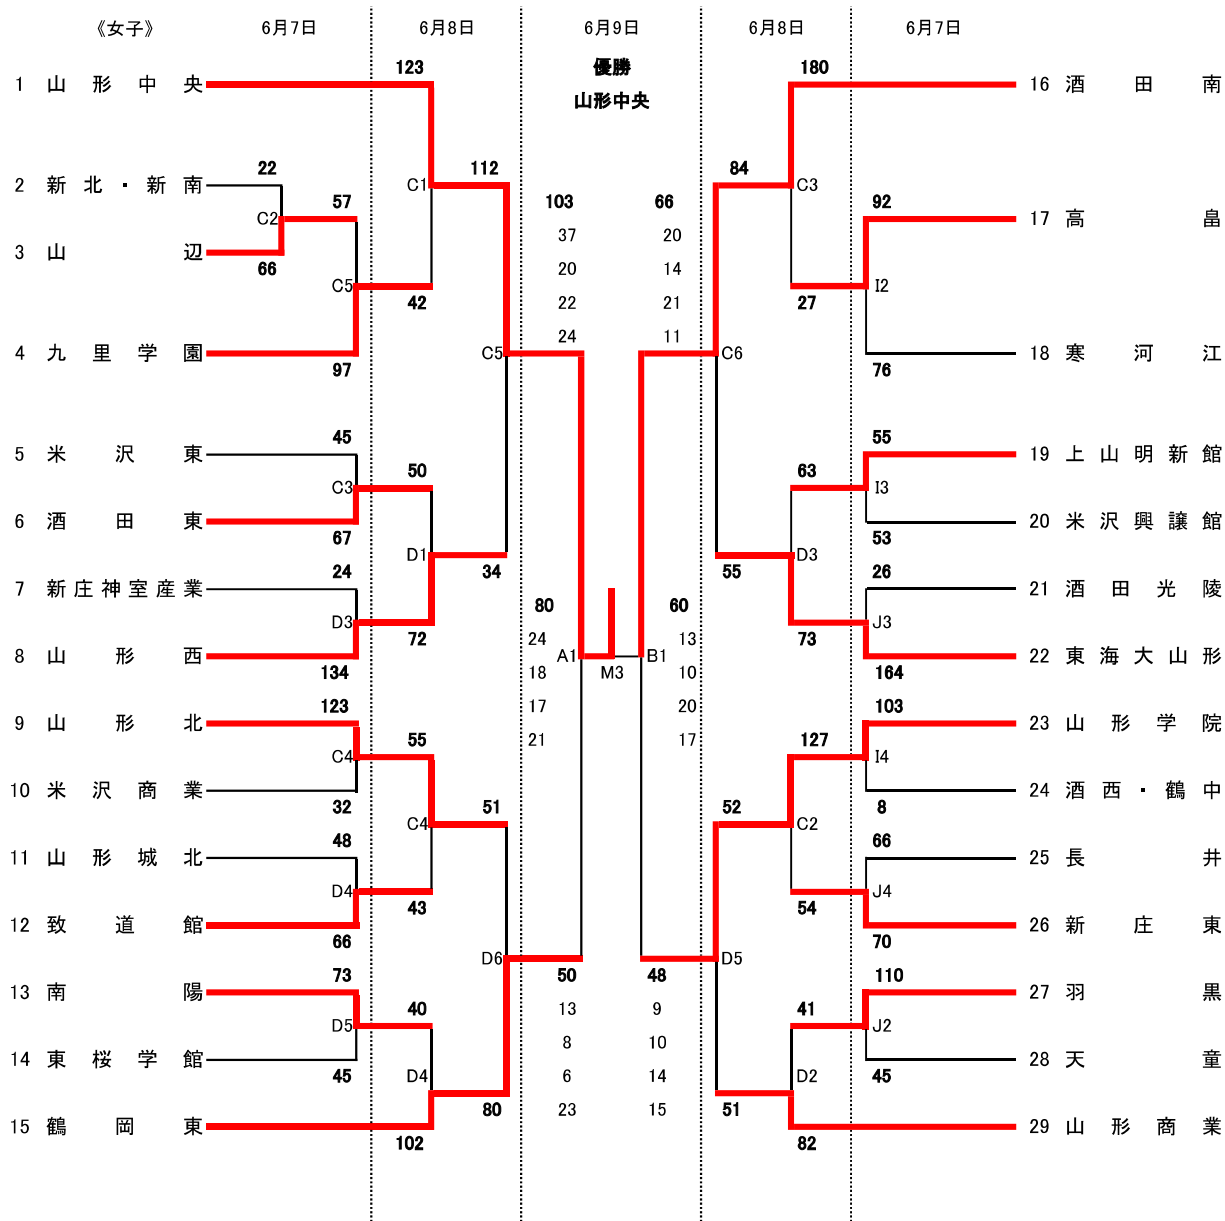

令和6年度
 第75回 山形県高等学校総合体育大会
 兼 全国高等学校総合体育大会 山形県予選会
 組み合わせ

【会場およびコート】

- 山形市総合スポーツセンター : M・A・B
- 三友エンジニア体育文化センター : C・D
- 山形工業高校 : E・F
- 山形中央高校 : G・H
- 山形市立商業高校 : I・J
- 日本大学山形高校 : K・L

【試合時間】

6月7日(金)・8日(土)

	第1試合	第2試合	第3試合	第4試合	第5試合	第6試合
開始時間	9:00	10:30	12:00	13:30	15:00	16:30

6月9日(日)

	女子準決勝	男子準決勝	女子決勝	男子決勝
開始時間	9:00	10:30	12:45	14:15