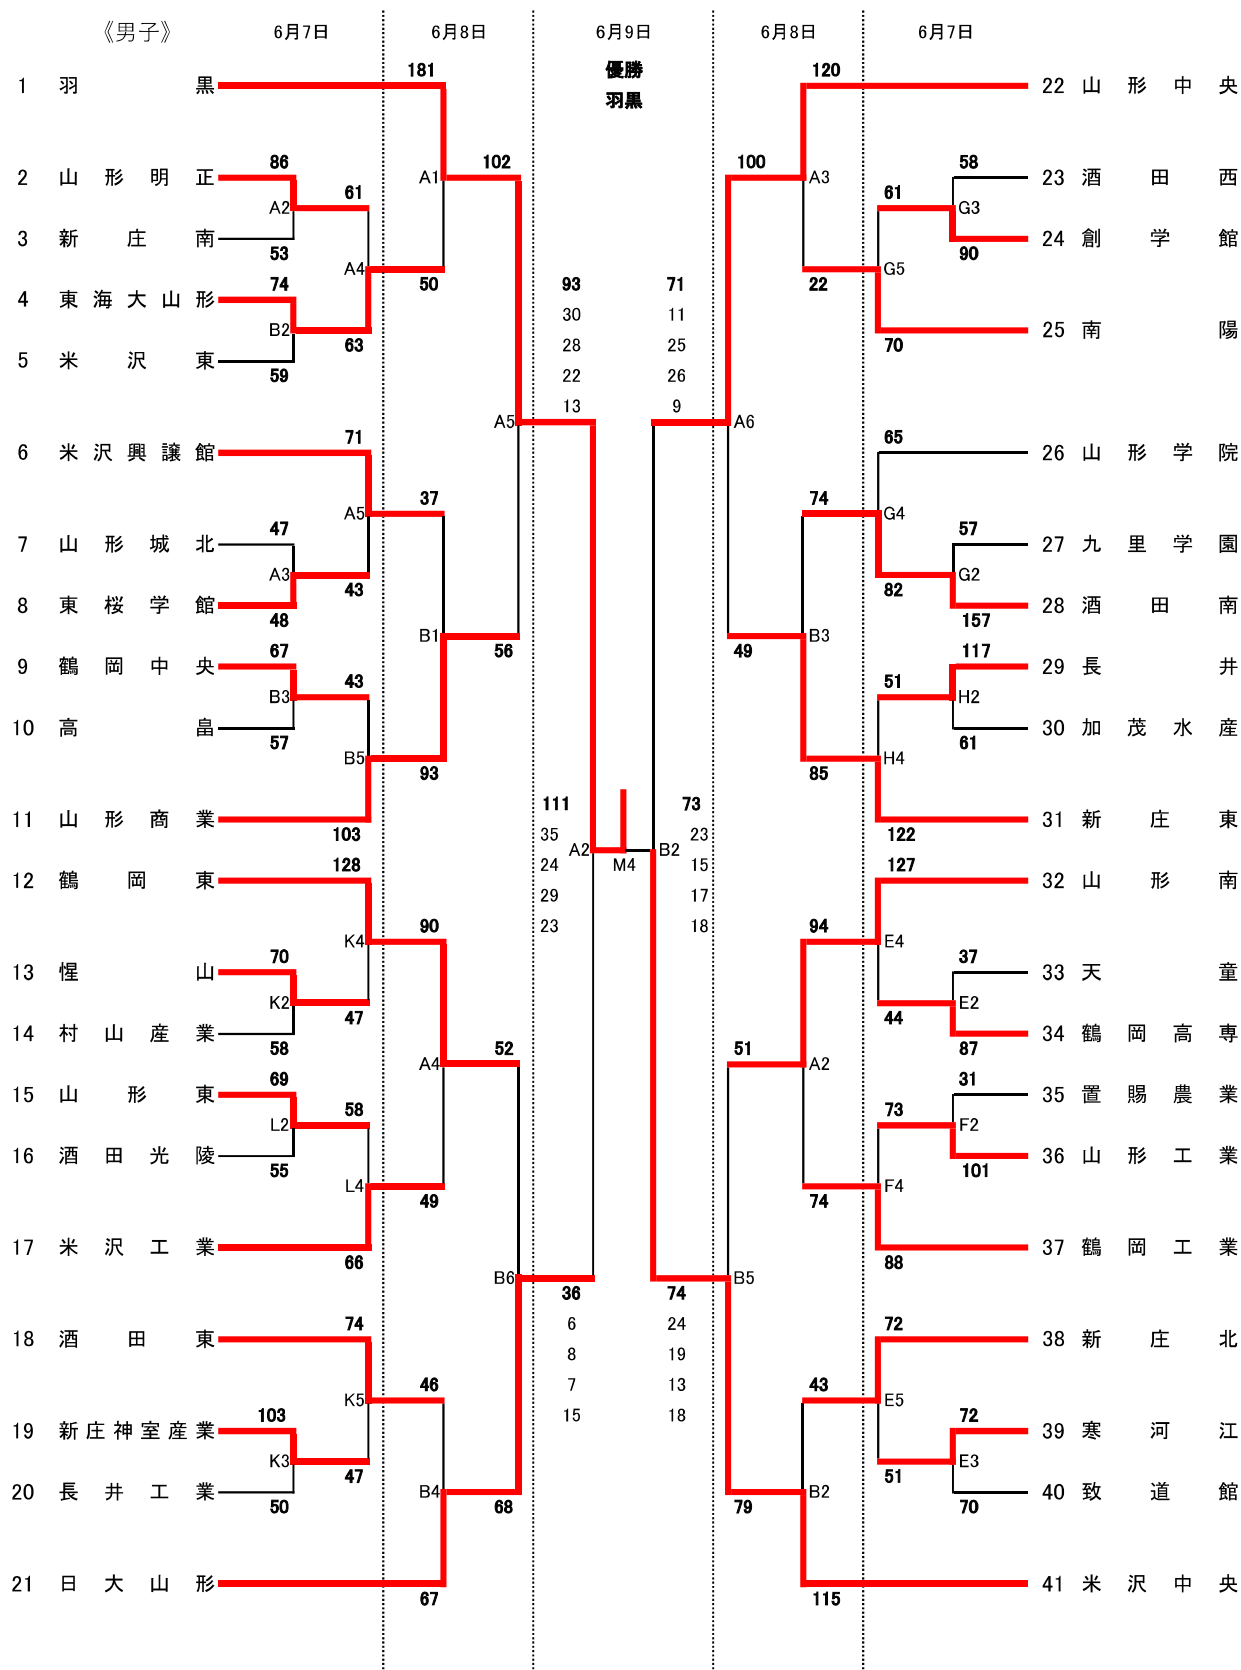

令和6年度
 第75回 山形県高等学校総合体育大会
 兼 全国高等学校総合体育大会 山形県予選会
 組み合わせ

【会場およびコート】

- 山形市総合スポーツセンター : M・A・B
- 三友エンジニア体育文化センター : C・D
- 山形工業高校 : E・F
- 山形中央高校 : G・H
- 山形市立商業高校 : I・J
- 日本大学山形高校 : K・L

【試合時間】

6月7日(金)・8日(土)

	第1試合	第2試合	第3試合	第4試合	第5試合	第6試合
開始時間	9:00	10:30	12:00	13:30	15:00	16:30

6月9日(日)

	女子準決勝	男子準決勝	女子決勝	男子決勝
開始時間	9:00	10:30	12:45	14:15