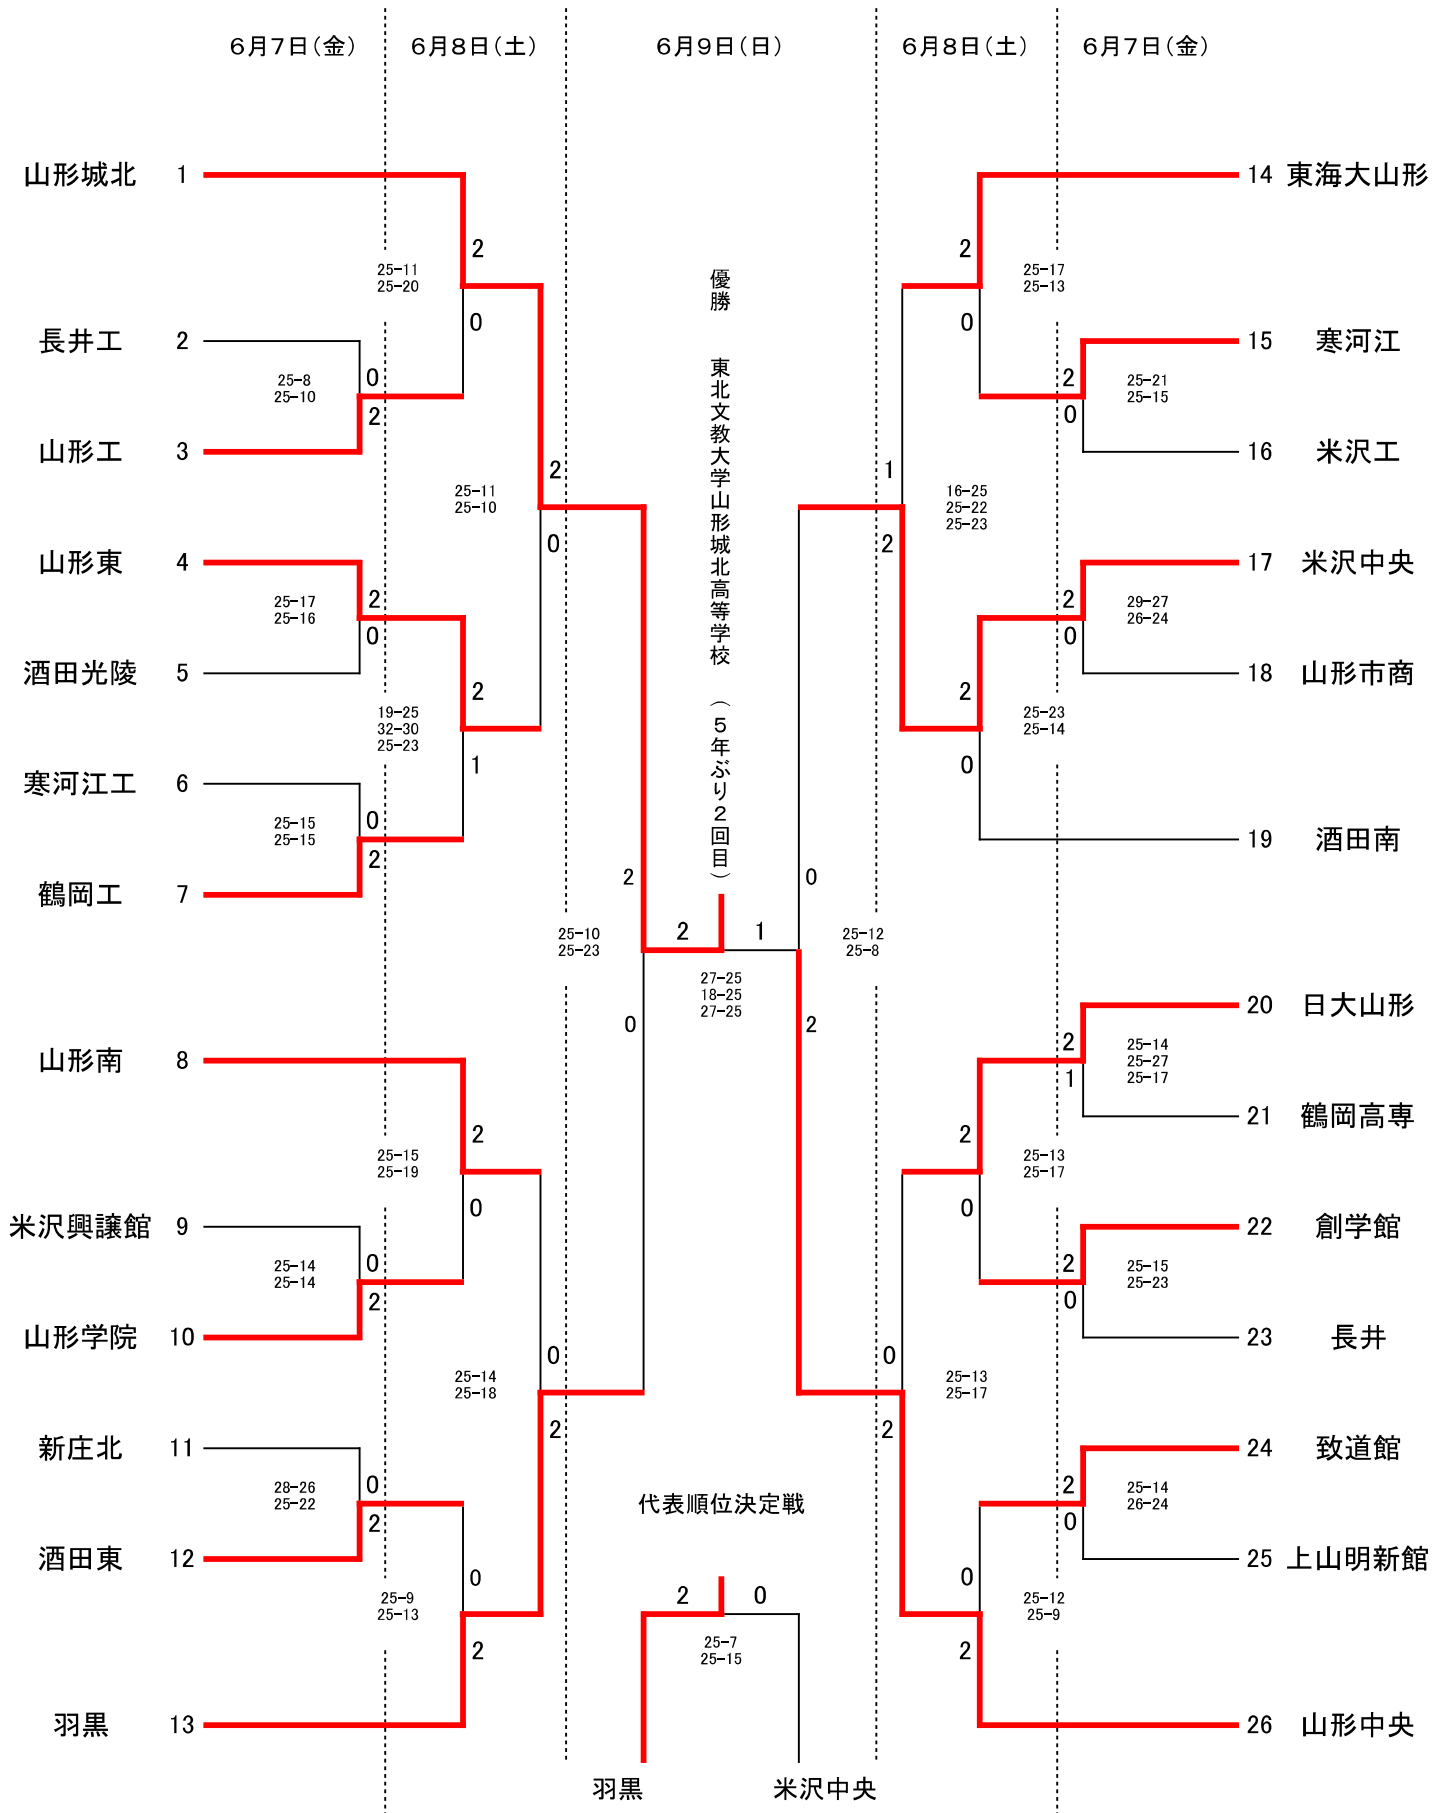

令和6年度 第75回 山形県高等学校総合体育大会バレーボール競技 組み合わせ 男子

令和6年度 第75回 山形県高等学校総合体育大会バレーボール競技 組み合わせ 女子

6月9日(日) 第3日

男子

<準決勝>

山形城北 2 - 0 羽黒

山形中央 2 - 0 米沢中央

<代表順位決定戦>

羽黒 2 - 0 米沢中央

<決勝>

山形城北 2 - 1 山形中央

27 - 25

18 - 25

27 - 25

(山形城北：5年ぶり2回目)

女子

<準決勝>

米沢中央 2 - 0 山形市商

上山明新館 2 - 0 山形学院

<決勝>

米沢中央 2 - 0 上山明新館

25 - 13

25 - 13

(米沢中央：4年連続12回目)

6月8日(土) 第2日

男子

<2回戦>

山形城北	2 - 0	山形工
山形東	2 - 1	鶴岡工
山形南	2 - 0	山形学院
羽黒	2 - 0	酒田東
山形中央	2 - 0	致道館
日大山形	2 - 0	創学館
米沢中央	2 - 0	酒田南
東海大山形	2 - 0	寒河江

<準々決勝>

山形城北	2 - 0	山形東
羽黒	2 - 0	山形南
山形中央	2 - 0	日大山形
米沢中央	2 - 1	東海大山形