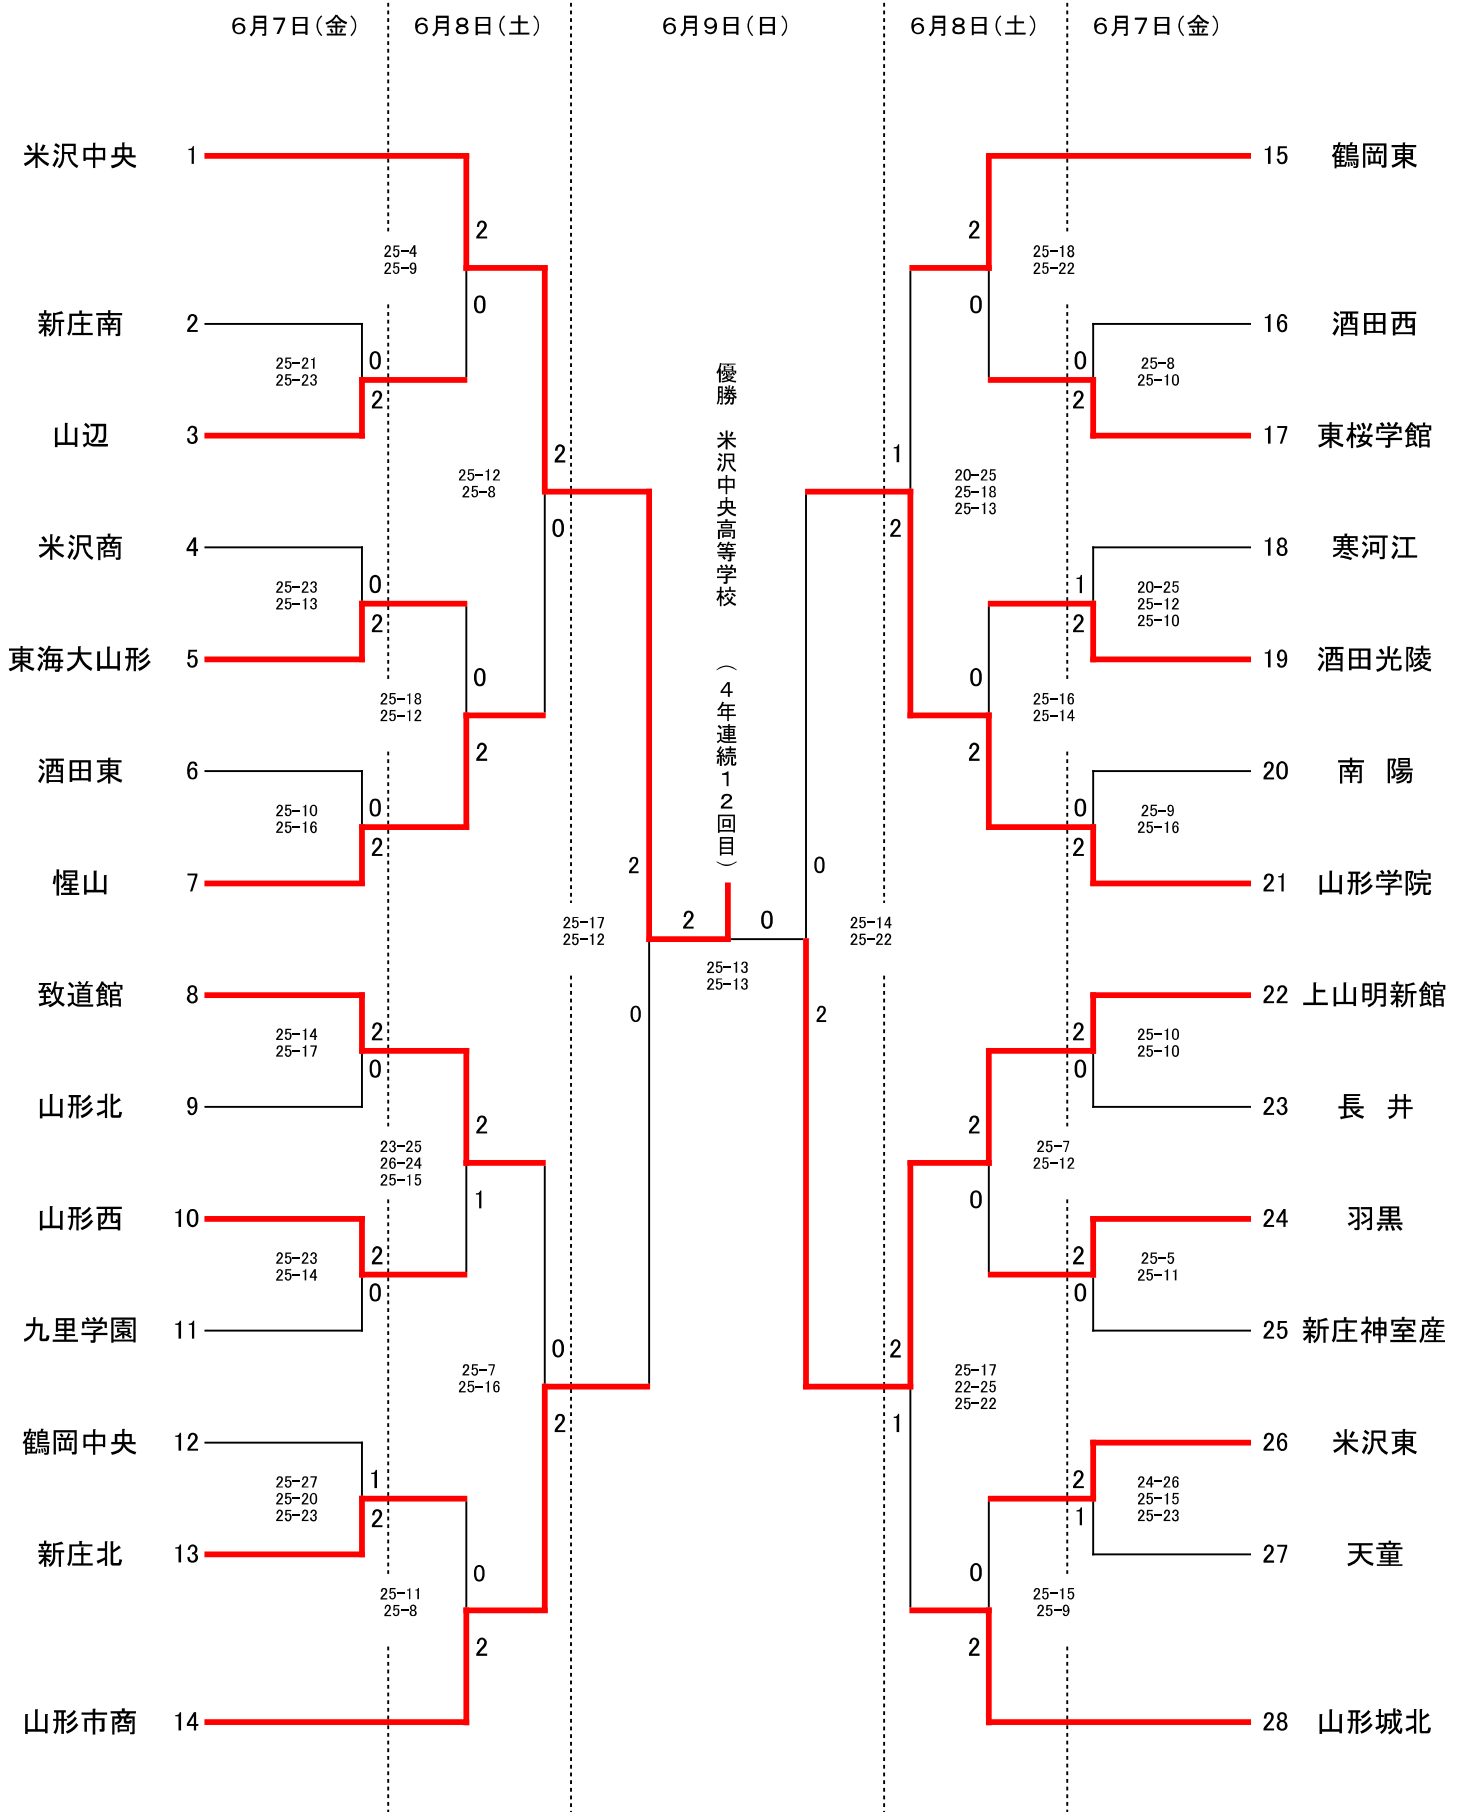

令和6年度 第75回 山形県高等学校総合体育大会バレーボール競技 組み合わせ 男子

令和6年度 第75回 山形県高等学校総合体育大会バレーボール競技 組み合わせ 女子

6月9日(日) 第3日

男子

<準決勝>

山形城北 2 - 0 羽黒

山形中央 2 - 0 米沢中央

<代表順位決定戦>

羽黒 2 - 0 米沢中央

<決勝>

山形城北 2 - 1 山形中央

27 - 25

18 - 25

27 - 25

(山形城北：5年ぶり2回目)

女子

<準決勝>

米沢中央 2 - 0 山形市商

上山明新館 2 - 0 山形学院

<決勝>

米沢中央 2 - 0 上山明新館

25 - 13

25 - 13

(米沢中央：4年連続12回目)

6月8日(土) 第2日

男子

<2回戦>

山形城北	2 - 0	山形工
山形東	2 - 1	鶴岡工
山形南	2 - 0	山形学院
羽黒	2 - 0	酒田東
山形中央	2 - 0	致道館
日大山形	2 - 0	創学館
米沢中央	2 - 0	酒田南
東海大山形	2 - 0	寒河江

<準々決勝>

山形城北	2 - 0	山形東
羽黒	2 - 0	山形南
山形中央	2 - 0	日大山形
米沢中央	2 - 1	東海大山形