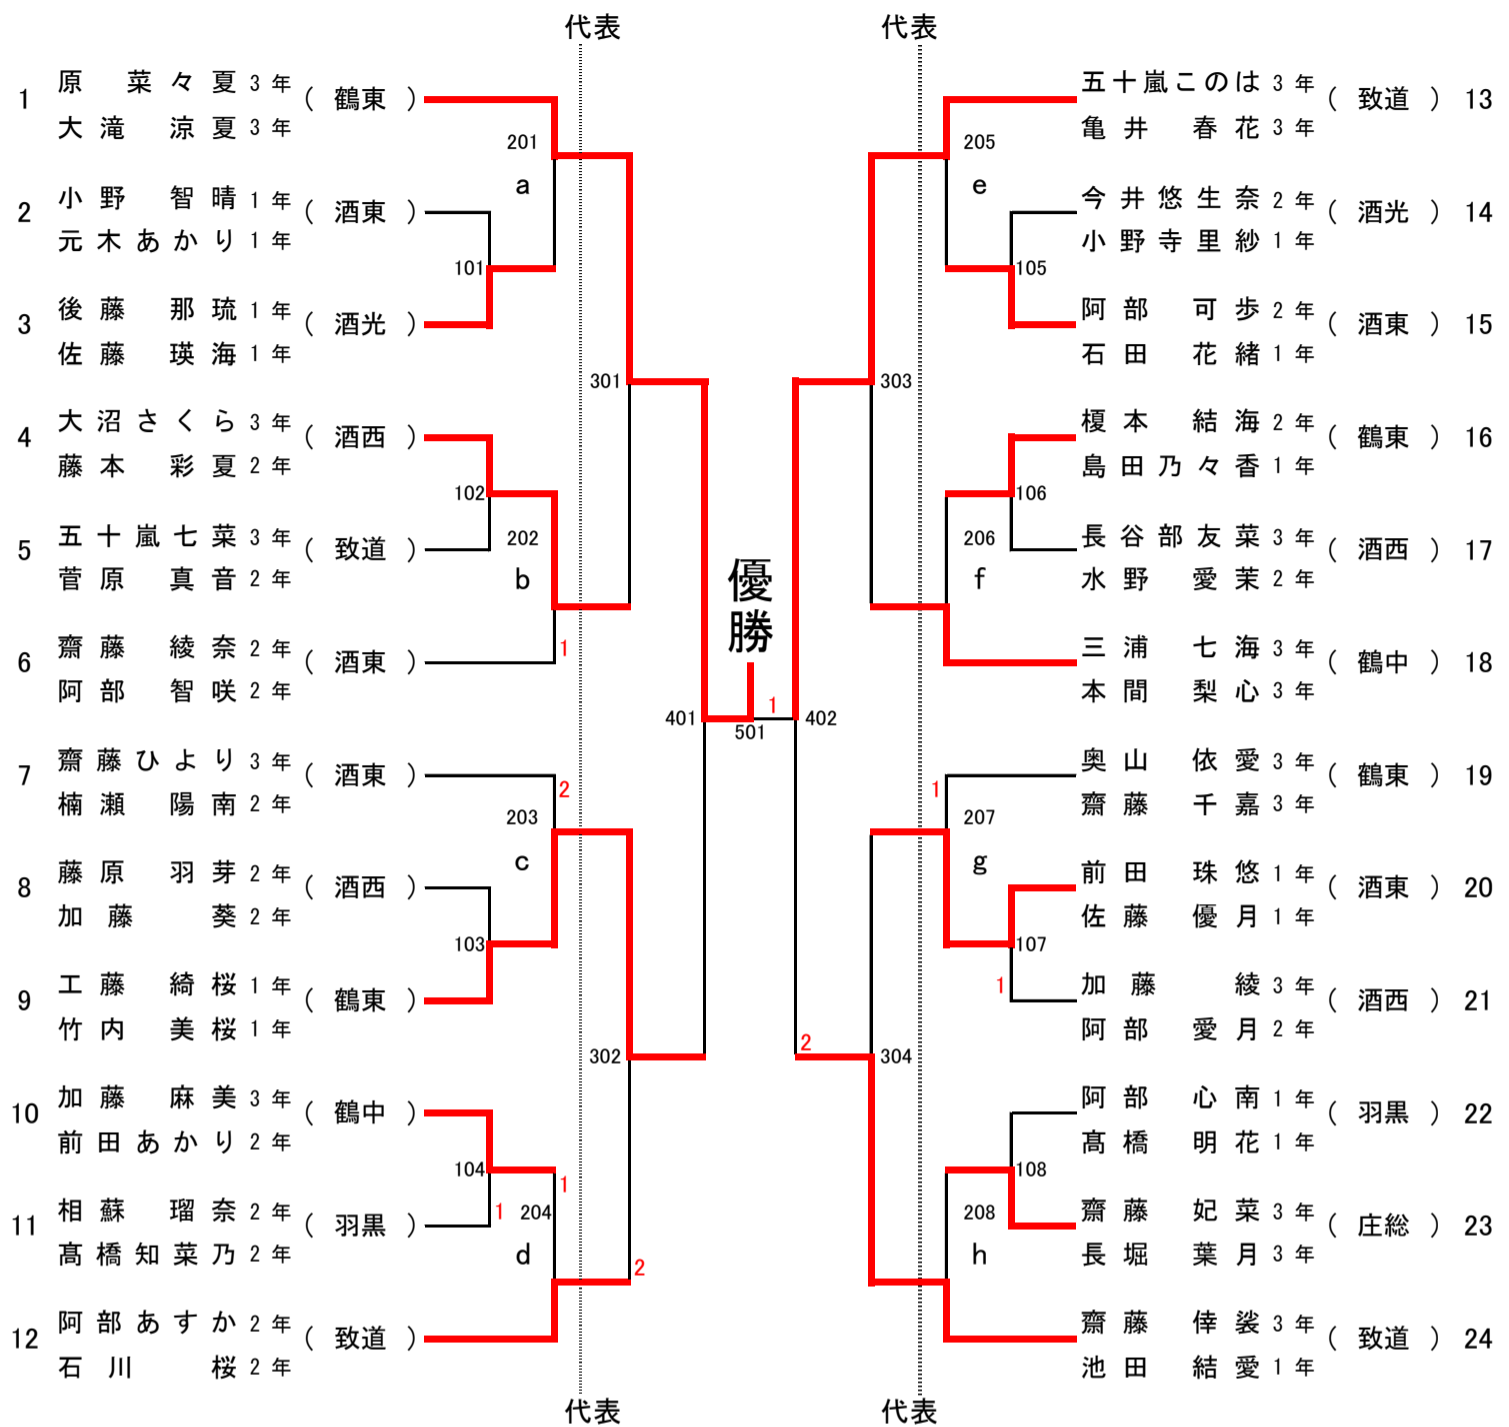

男子学校対抗 (BT) 代表：8 + 1

順位決定戦および代表決定戦

代表決定リーグ	庄内農業	酒田西	酒田南	順位
庄内農業		0-3	1-3	11
酒田西	3-0		3-0	9
酒田南	3-1	0-3		10

女子学校対抗 (GT) 代表：6

順位決定戦および代表決定戦

代表決定リーグ	羽黒	酒田西	酒田光陵	順位
羽黒		1-3	3-2	6
酒田西	3-1		3-1	5
酒田光陵	2-3	1-3		7

男子シングルス (BS) 代表：32+7

男子シングルス決勝

女子シングルス (GS) 代表：28+2

女子シングルス決勝

女子シングルス代表決定戦①

女子シングルス代表決定戦②

男子ダブルス (BD) 代表：1 2

男子ダブルス決勝

男子ダブルス代表決定戦

女子ダブルス (GD) 代表：13

女子ダブルス代表決定戦