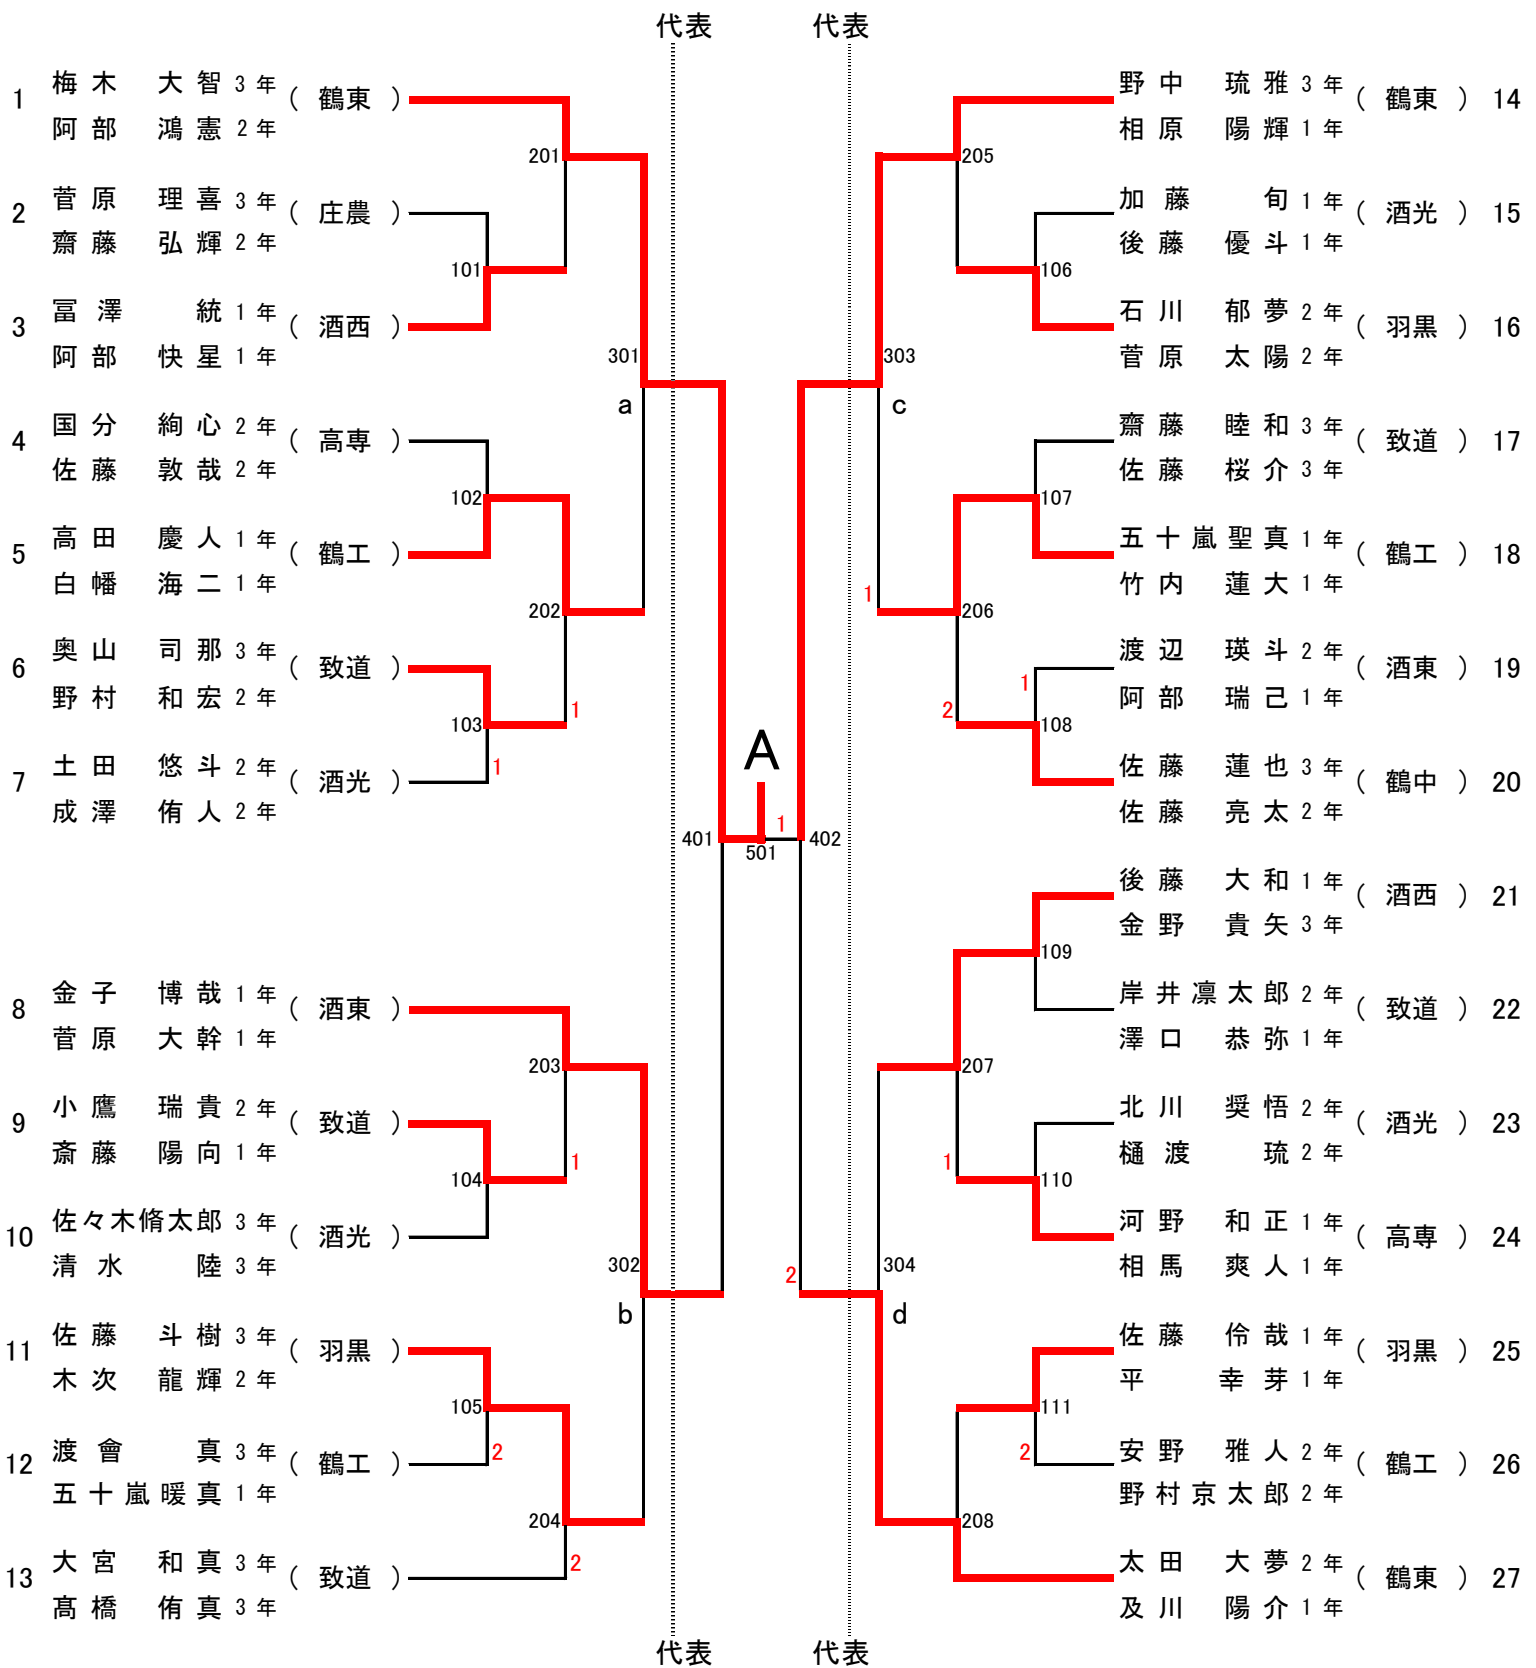

令和6年度 庄内地区高等学校総合体育大会 卓球競技

5月4日(土)~5日(日)
鶴岡市立藤島体育館

《学校対抗》

	男 子	女 子
第1位	鶴岡東高等学校	鶴岡東高等学校
第2位	酒田東高等学校	致道館高等学校
第3位	羽黒高等学校	鶴岡中央高等学校
〃	鶴岡中央高等学校	酒田東高等学校

《ダブルス》

	男 子		女 子	
第1位	うめき だいち 梅 木 大 智	鶴岡東 高等学校	はら ななか 原 菜々夏	鶴岡東 高等学校
	あべ ひろのり 阿 部 鴻 憲		おおたき すずか 大 滝 涼 夏	
第2位	いしづか ゆうと 石 塚 雄 人	鶴岡東 高等学校	いからし このは 五十嵐 このは	致道館 高等学校
	みずの とうい 水 野 登 偉		かめい はるか 亀 井 春 花	
第3位	のなか りゅうが 野 中 琉 雅	鶴岡東 高等学校	さいとう ゆさ 齋 藤 倅 装	致道館 高等学校
	あいはら はるき 相 原 陽 輝		いけだ ゆあ 池 田 結 愛	
〃	たかやま たくひこ 高 山 卓 彦	鶴岡東 高等学校	くどう きら 工 藤 綺 桜	鶴岡東 高等学校
	しが こうすけ 志 賀 亘 佑		たけうち みお 竹 内 美 桜	

男子学校対抗 (BT) 代表：8 + 1

順位決定戦および代表決定戦

代表決定リーグ	庄内農業	酒田西	酒田南	順位
庄内農業		0-3	1-3	11
酒田西	3-0		3-0	9
酒田南	3-1	0-3		10

女子学校対抗 (GT) 代表：6

順位決定戦および代表決定戦

代表決定リーグ	羽黒	酒田西	酒田光陵	順位
羽黒		1-3	3-2	6
酒田西	3-1		3-1	5
酒田光陵	2-3	1-3		7

男子シングルス (BS) 代表：32+7

男子シングルス決勝

女子シングルス (GS) 代表：28+2

女子シングルス決勝

女子シングルス代表決定戦①

女子シングルス代表決定戦②

男子ダブルス (BD) 代表：1 2

男子ダブルス決勝

男子ダブルス代表決定戦

女子ダブルス (GD) 代表：13

女子ダブルス代表決定戦