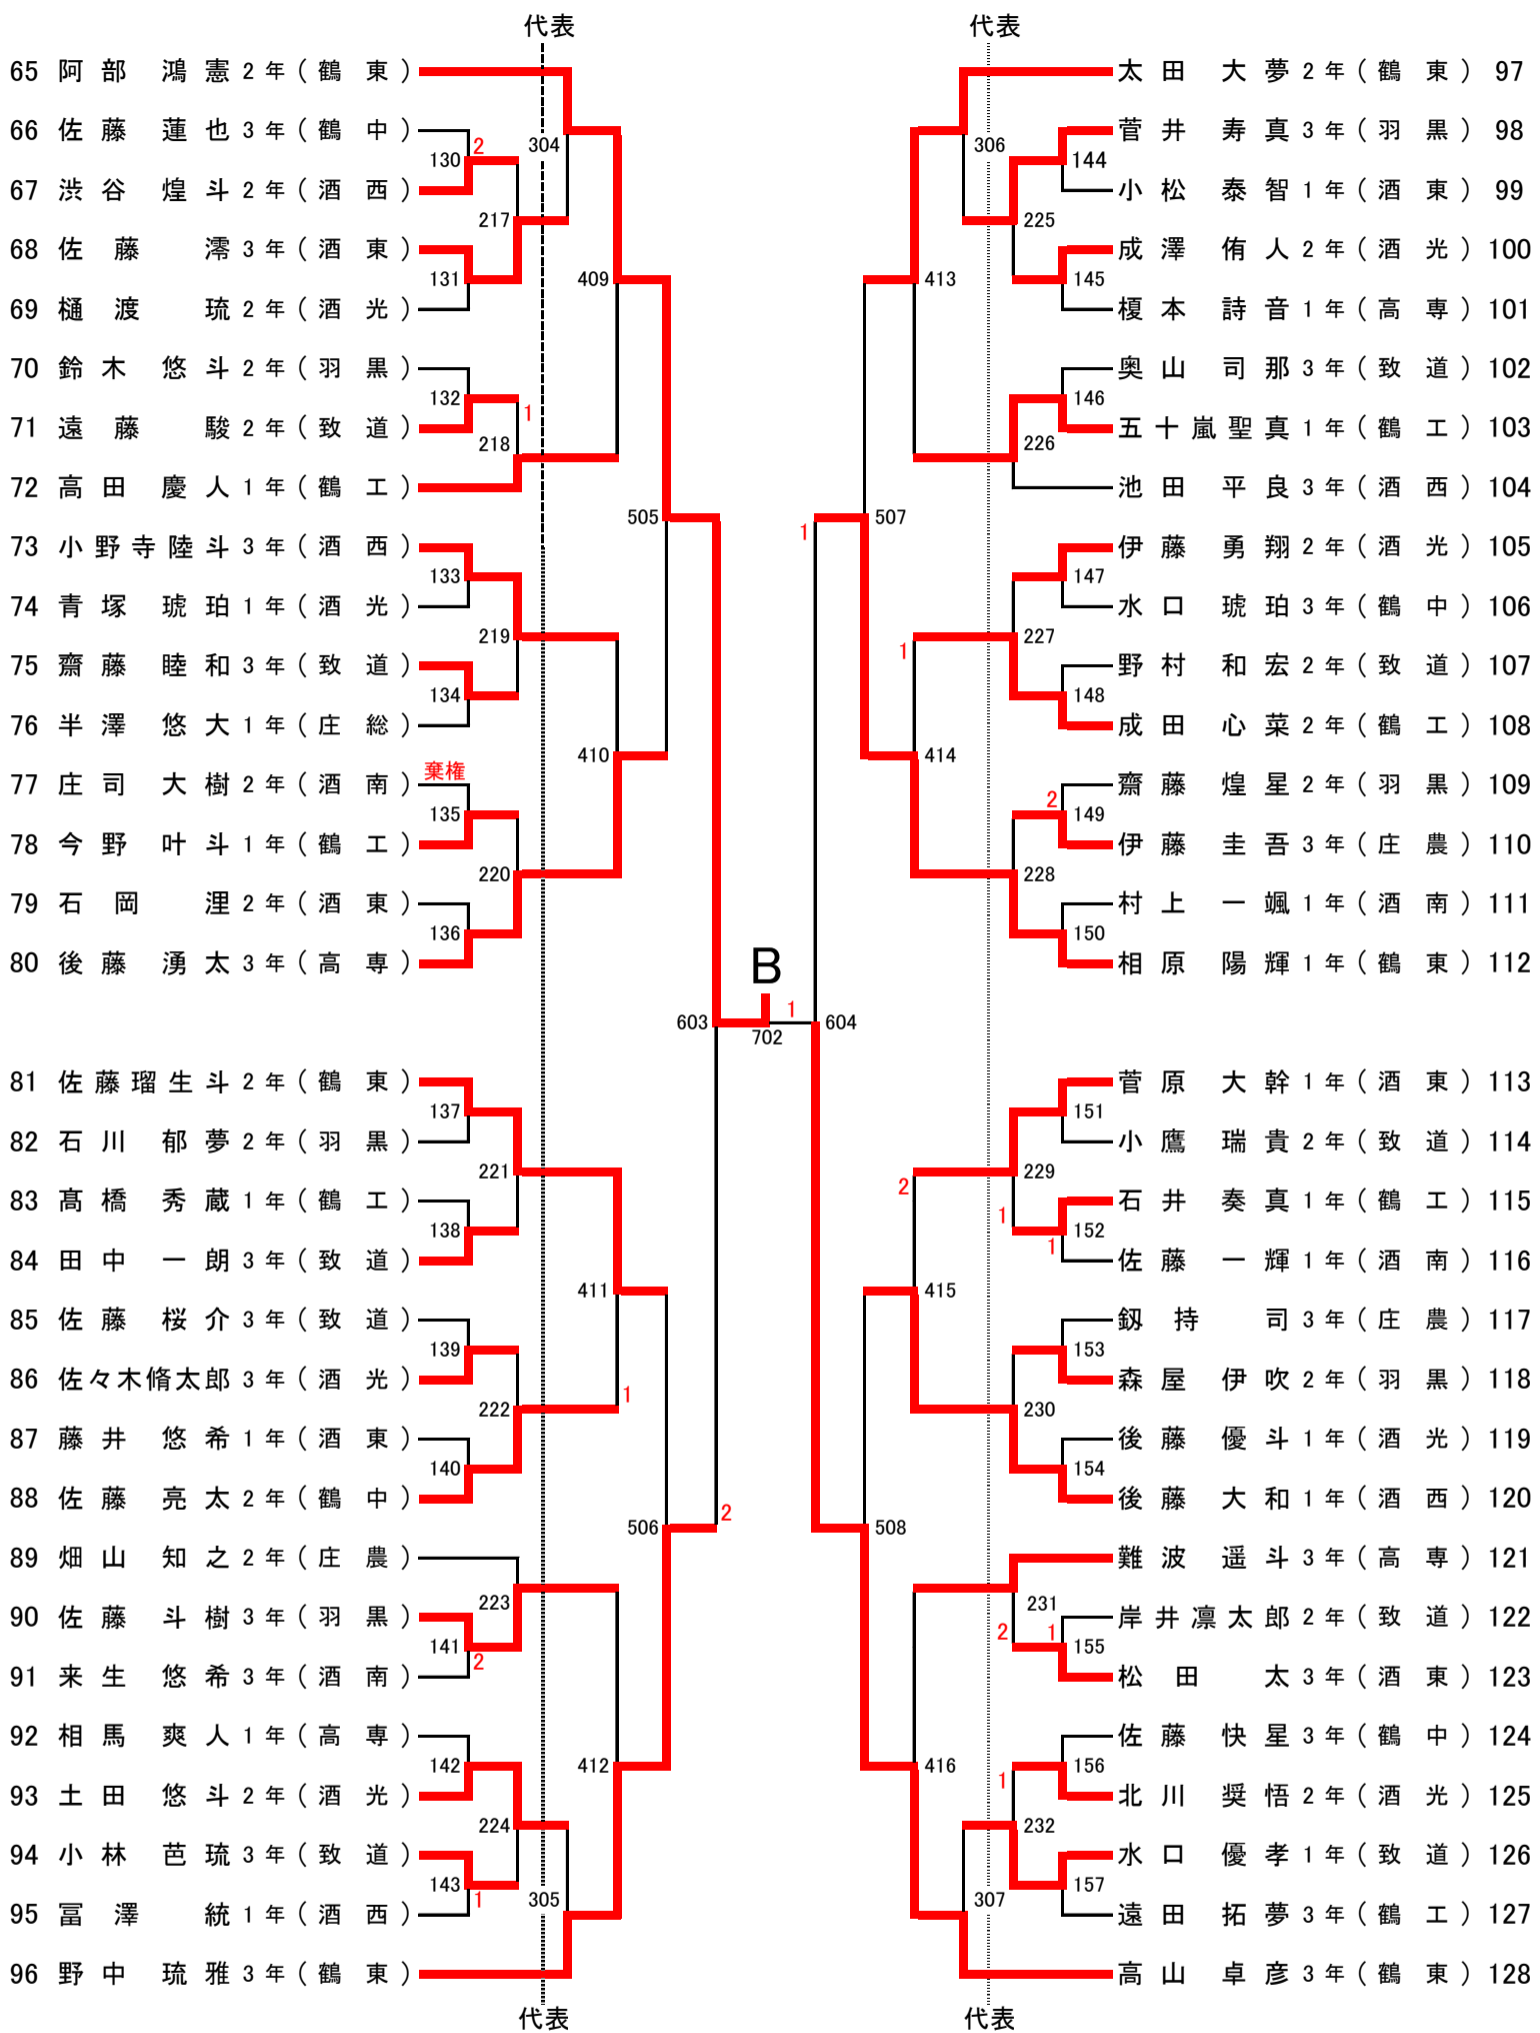

令和6年度 庄内地区高等学校総合体育大会 卓球競技

5月4日(土)~5日(日)
鶴岡市立藤島体育館

《学校対抗》

	男 子	女 子
第1位	鶴岡東高等学校	鶴岡東高等学校
第2位	酒田東高等学校	致道館高等学校
第3位	羽黒高等学校	鶴岡中央高等学校
〃	鶴岡中央高等学校	酒田東高等学校

《ダブルス》

	男 子		女 子	
第1位	うめき だいち 梅 木 大 智	鶴岡東 高等学校	はら ななか 原 菜々夏	鶴岡東 高等学校
	あべ ひろのり 阿 部 鴻 憲		おおたき すずか 大 滝 涼 夏	
第2位	いしづか ゆうと 石 塚 雄 人	鶴岡東 高等学校	いからし このは 五十嵐 このは	致道館 高等学校
	みずの とうい 水 野 登 偉		かめい はるか 亀 井 春 花	
第3位	のなか りゅうが 野 中 琉 雅	鶴岡東 高等学校	さいとう ゆさ 齋 藤 倅 装	致道館 高等学校
	あいはら はるき 相 原 陽 輝		いけだ ゆあ 池 田 結 愛	
〃	たかやま たくひこ 高 山 卓 彦	鶴岡東 高等学校	くどう きら 工 藤 綺 桜	鶴岡東 高等学校
	しが こうすけ 志 賀 亘 佑		たけうち みお 竹 内 美 桜	

男子学校対抗 (BT) 代表：8 + 1

順位決定戦および代表決定戦

代表決定リーグ	庄内農業	酒田西	酒田南	順位
庄内農業		0-3	1-3	11
酒田西	3-0		3-0	9
酒田南	3-1	0-3		10

女子学校対抗 (GT) 代表：6

順位決定戦および代表決定戦

代表決定リーグ	羽黒	酒田西	酒田光陵	順位
羽黒		1-3	3-2	6
酒田西	3-1		3-1	5
酒田光陵	2-3	1-3		7

男子シングルス (BS) 代表：32+7

男子シングルス決勝

女子シングルス (GS) 代表：28+2

女子シングルス決勝

女子シングルス代表決定戦①

女子シングルス代表決定戦②

男子ダブルス (BD) 代表：1 2

男子ダブルス決勝