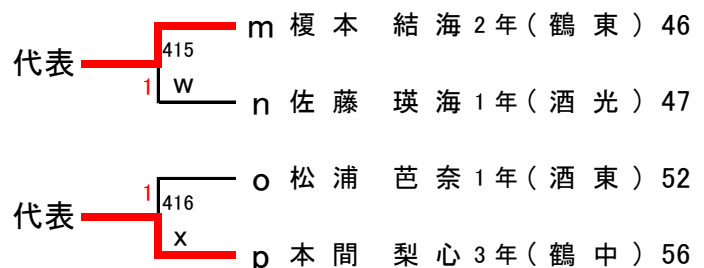

男子学校対抗 (BT) 代表：8 + 1

順位決定戦および代表決定戦

代表決定リーグ	庄内農業	酒田西	酒田南	順位
庄内農業		0-3	1-3	11
酒田西	3-0		3-0	9
酒田南	3-1	0-3		10

女子学校対抗 (GT) 代表：6

順位決定戦および代表決定戦

代表決定リーグ	羽黒	酒田西	酒田光陵	順位
羽黒		1-3	3-2	6
酒田西	3-1		3-1	5
酒田光陵	2-3	1-3		7

男子シングルス (BS) 代表：32+7

男子シングルス決勝

女子シングルス (GS) 代表：28+2

女子シングルス決勝

女子シングルス代表決定戦①

女子シングルス代表決定戦②

男子ダブルス (BD) 代表：1 2

男子ダブルス決勝