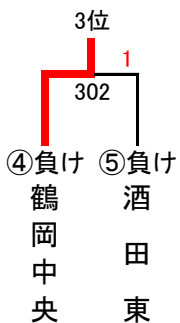

男子学校対抗 (BT) 代表：8 + 1

順位決定戦および代表決定戦

代表決定リーグ	庄内農業	酒田西	酒田南	順位
庄内農業		0-3	1-3	11
酒田西	3-0		3-0	9
酒田南	3-1	0-3		10

女子学校対抗 (GT) 代表：6

順位決定戦および代表決定戦

代表決定リーグ	羽黒	酒田西	酒田光陵	順位
羽黒		1-3	3-2	6
酒田西	3-1		3-1	5
酒田光陵	2-3	1-3		7

男子シングルス (BS) 代表：32+7

男子シングルス決勝

女子シングルス (GS) 代表：28+2

女子シングルス決勝

女子シングルス代表決定戦①

女子シングルス代表決定戦②

男子ダブルス (BD) 代表：1 2

男子ダブルス決勝