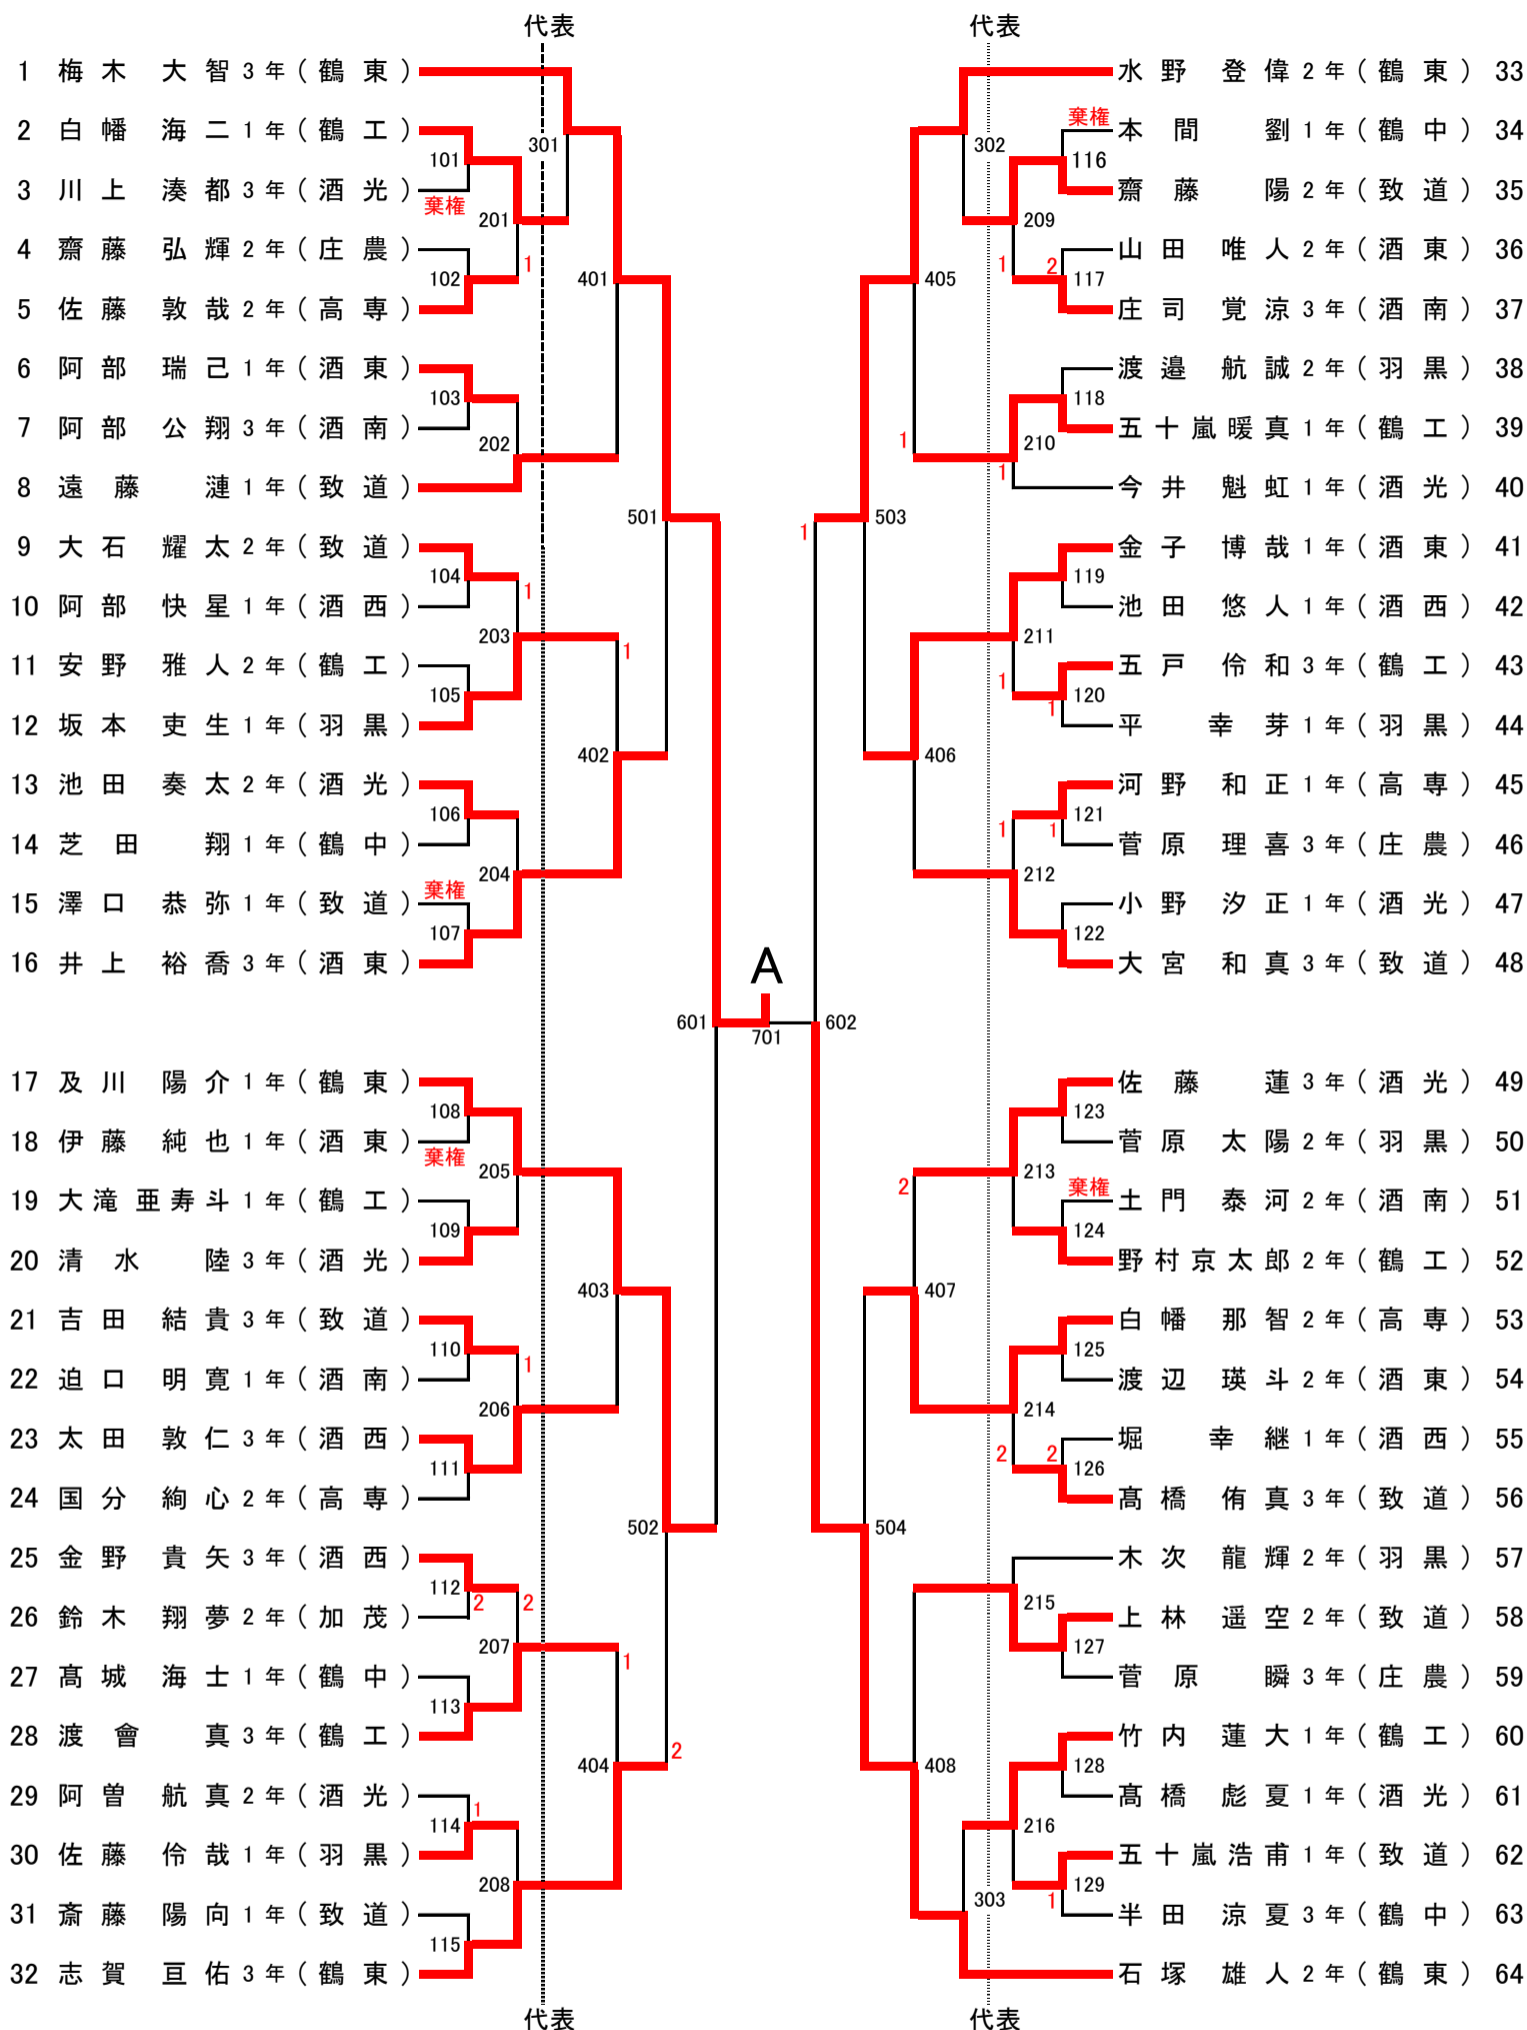

令和6年度 庄内地区高等学校総合体育大会 卓球競技

5月4日(土)~5日(日)
鶴岡市立藤島体育館

《学校対抗》

	男 子	女 子
第1位	鶴岡東高等学校	鶴岡東高等学校
第2位	酒田東高等学校	致道館高等学校
第3位	羽黒高等学校	鶴岡中央高等学校
〃	鶴岡中央高等学校	酒田東高等学校

《ダブルス》

	男 子		女 子	
第1位	うめき だいち 梅 木 大 智	鶴岡東 高等学校	はら ななか 原 菜々夏	鶴岡東 高等学校
	あべ ひろのり 阿 部 鴻 憲		おおたき すずか 大 滝 涼 夏	
第2位	いしづか ゆうと 石 塚 雄 人	鶴岡東 高等学校	いからし このは 五十嵐 このは	致道館 高等学校
	みずの とうい 水 野 登 偉		かめい はるか 亀 井 春 花	
第3位	のなか りゅうが 野 中 琉 雅	鶴岡東 高等学校	さいとう ゆさ 齋 藤 倅 装	致道館 高等学校
	あいはら はるき 相 原 陽 輝		いけだ ゆあ 池 田 結 愛	
〃	たかやま たくひこ 高 山 卓 彦	鶴岡東 高等学校	くどう きら 工 藤 綺 桜	鶴岡東 高等学校
	しが こうすけ 志 賀 亘 佑		たけうち みお 竹 内 美 桜	

男子学校対抗 (BT) 代表：8 + 1

順位決定戦および代表決定戦

代表決定リーグ	庄内農業	酒田西	酒田南	順位
庄内農業		0-3	1-3	11
酒田西	3-0		3-0	9
酒田南	3-1	0-3		10

女子学校対抗 (GT) 代表：6

順位決定戦および代表決定戦

代表決定リーグ	羽黒	酒田西	酒田光陵	順位
羽黒		1-3	3-2	6
酒田西	3-1		3-1	5
酒田光陵	2-3	1-3		7

男子シングルス (BS) 代表：32+7

男子シングルス決勝

女子シングルス (GS) 代表：28+2

女子シングルス決勝

女子シングルス代表決定戦①

女子シングルス代表決定戦②

男子ダブルス (BD) 代表：1 2

男子ダブルス決勝