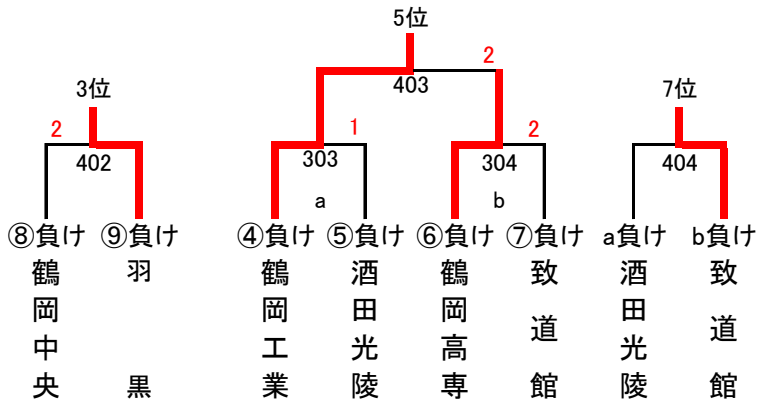

代表決定リーグ	庄内農業	酒田西	酒田南	順位
庄内農業		0-3	1-3	11
酒田西	3-0		3-0	9
酒田南	3-1	0-3		10

女子学校対抗 (GT) 代表：6