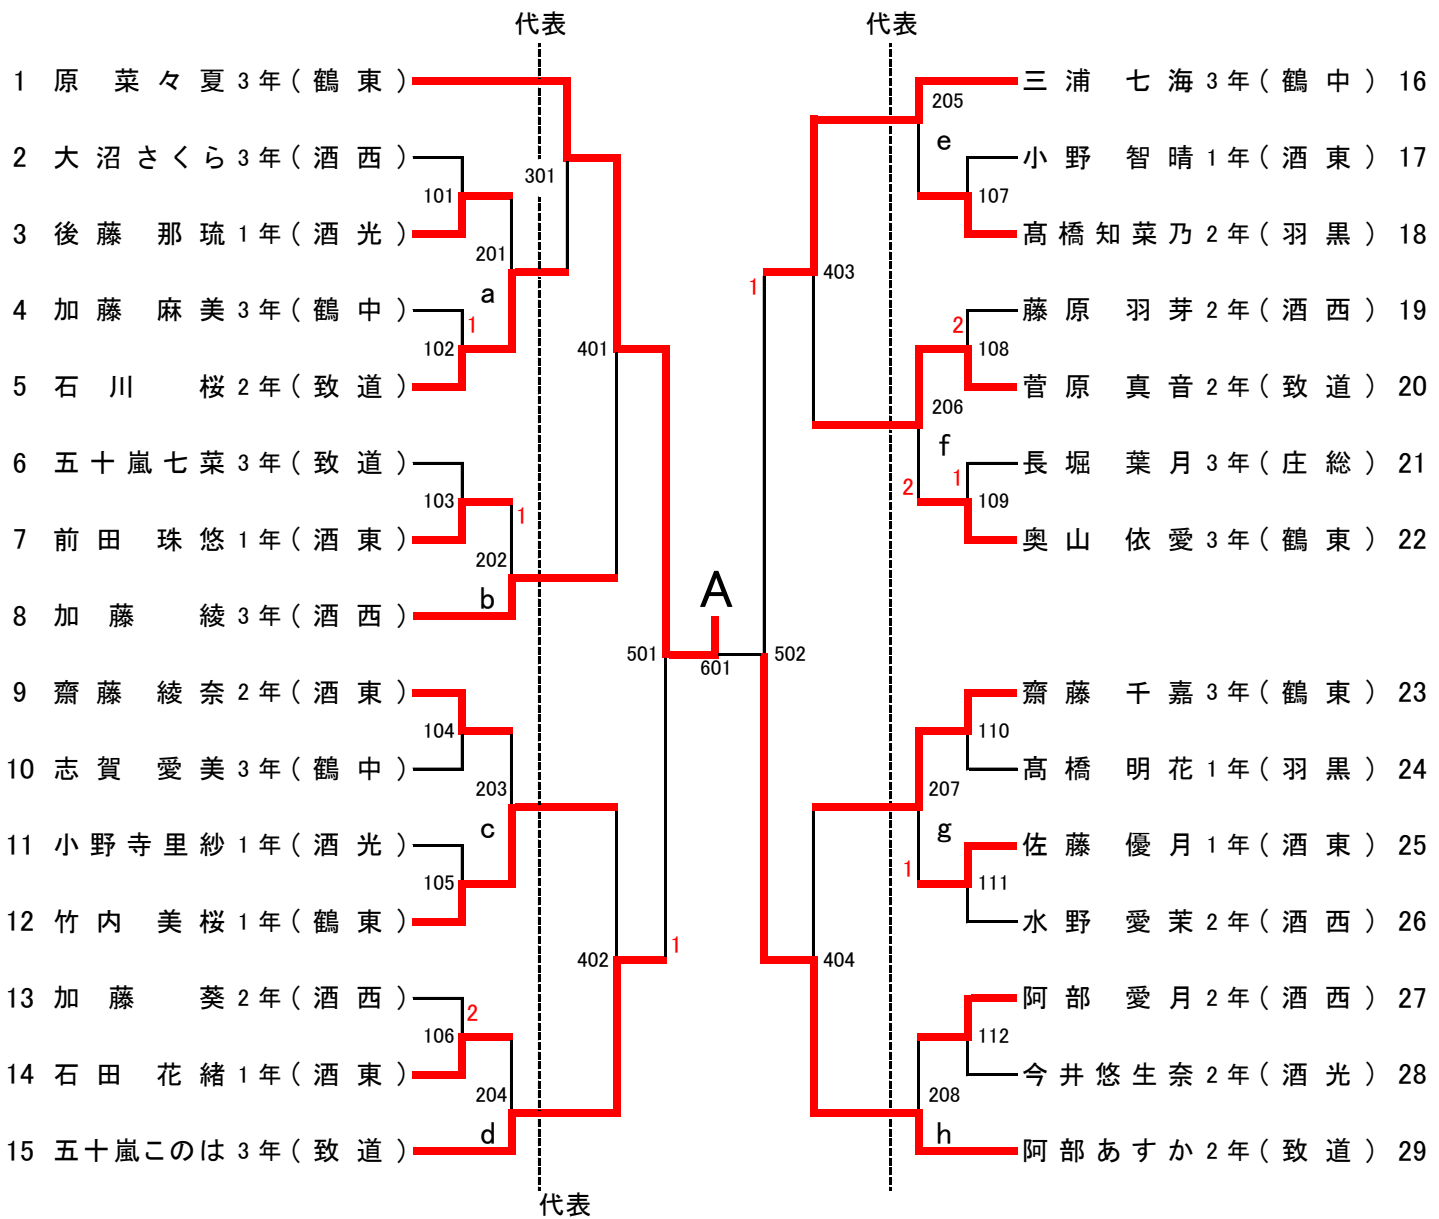

男子学校対抗 (BT) 代表：8 + 1

順位決定戦および代表決定戦

代表決定リーグ	庄内農業	酒田西	酒田南	順位
庄内農業		0-3	1-3	11
酒田西	3-0		3-0	9
酒田南	3-1	0-3		10

女子学校対抗 (GT) 代表：6

順位決定戦および代表決定戦

代表決定リーグ	羽黒	酒田西	酒田光陵	順位
羽黒		1-3	3-2	6
酒田西	3-1		3-1	5
酒田光陵	2-3	1-3		7

男子シングルス (BS) 代表：32+7

男子シングルス決勝

女子シングルス (GS) 代表：28+2

女子シングルス決勝

女子シングルス代表決定戦①

女子シングルス代表決定戦②

男子ダブルス (BD) 代表：1 2

男子ダブルス決勝

男子ダブルス代表決定戦

女子ダブルス (GD) 代表：13

女子ダブルス代表決定戦