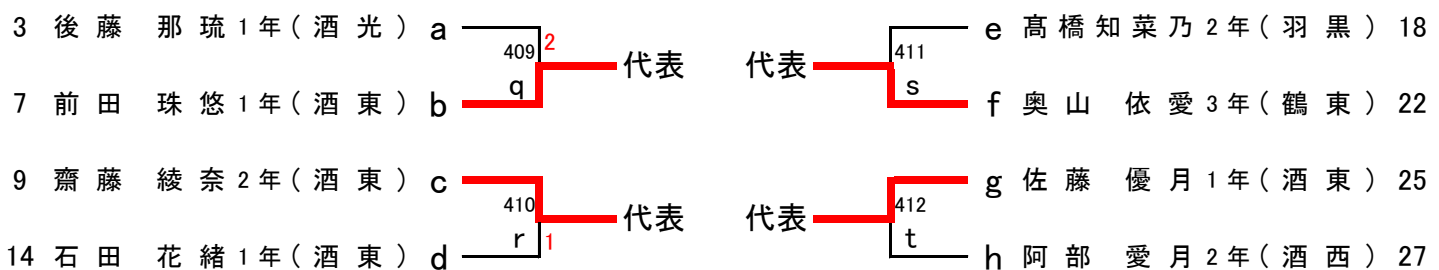

男子学校対抗 (BT) 代表：8 + 1

順位決定戦および代表決定戦

代表決定リーグ	庄内農業	酒田西	酒田南	順位
庄内農業		0-3	1-3	11
酒田西	3-0		3-0	9
酒田南	3-1	0-3		10

女子学校対抗 (GT) 代表：6

順位決定戦および代表決定戦

代表決定リーグ	羽黒	酒田西	酒田光陵	順位
羽黒		1-3	3-2	6
酒田西	3-1		3-1	5
酒田光陵	2-3	1-3		7

男子シングルス (BS) 代表：32+7

男子シングルス決勝

女子シングルス (GS) 代表：28+2

女子シングルス決勝

女子シングルス代表決定戦①

女子シングルス代表決定戦②

男子ダブルス (BD) 代表：1 2

男子ダブルス決勝