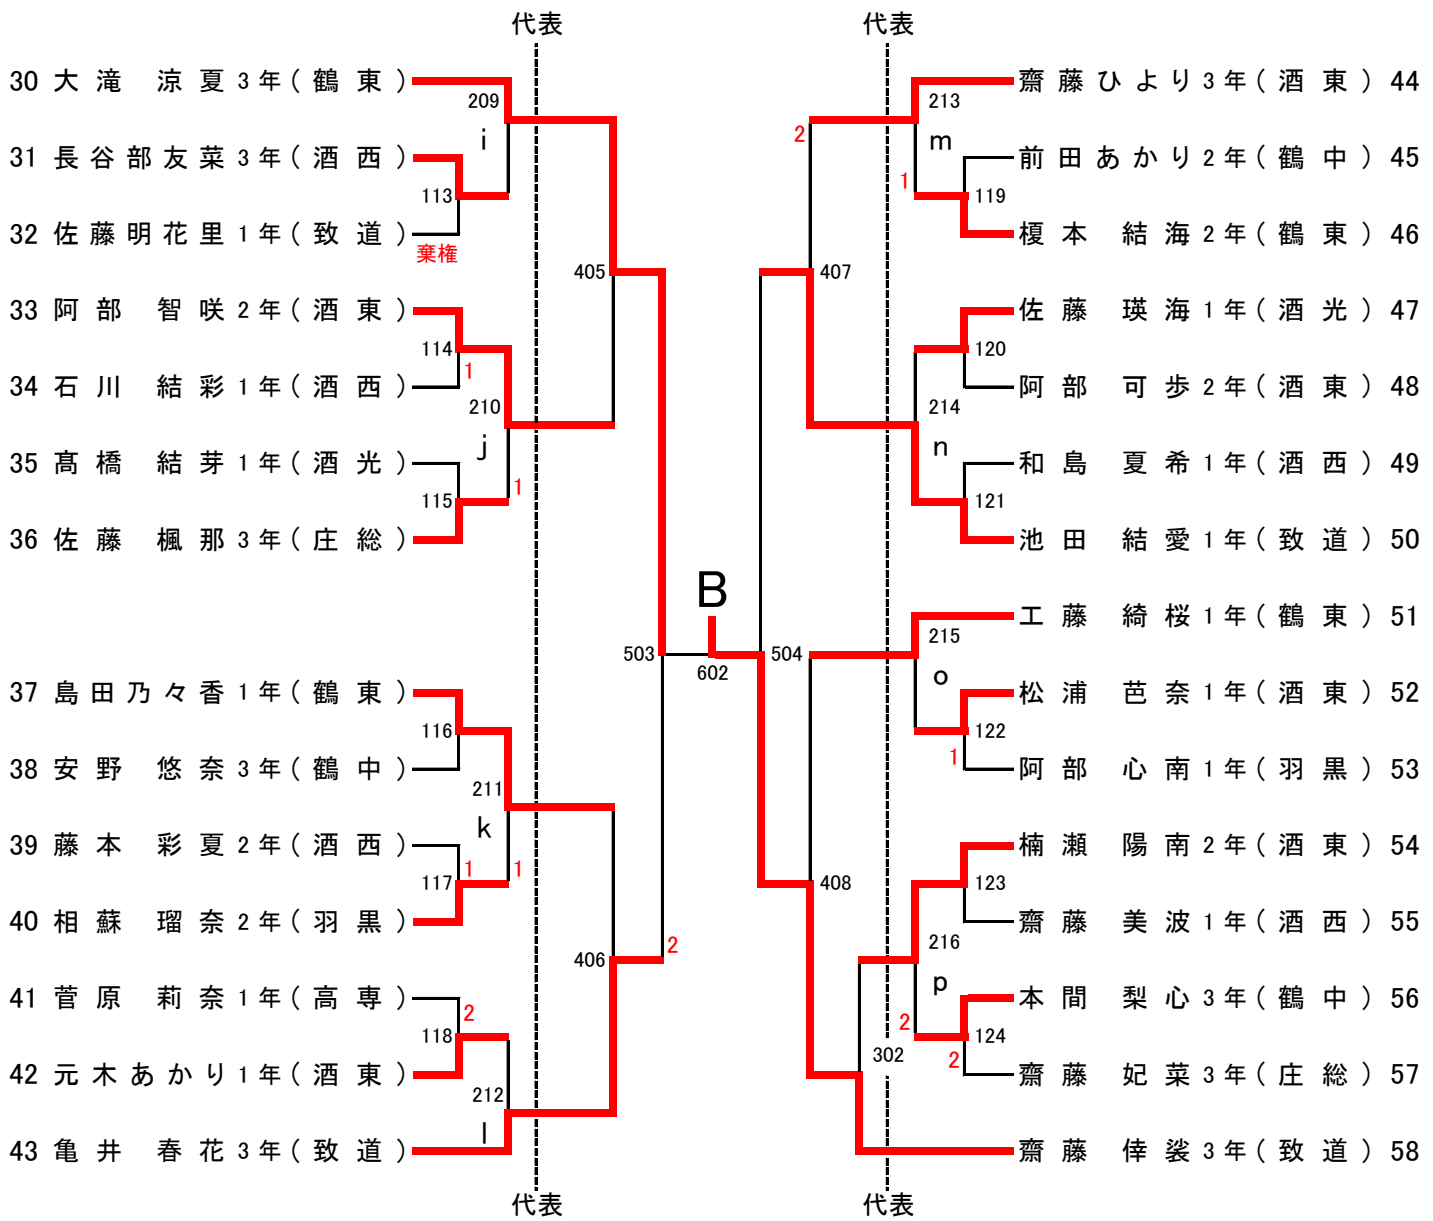

男子学校対抗 (BT) 代表：8 + 1

順位決定戦および代表決定戦

代表決定リーグ	庄内農業	酒田西	酒田南	順位
庄内農業		0-3	1-3	11
酒田西	3-0		3-0	9
酒田南	3-1	0-3		10

女子学校対抗 (GT) 代表：6

順位決定戦および代表決定戦

代表決定リーグ	羽黒	酒田西	酒田光陵	順位
羽黒		1-3	3-2	6
酒田西	3-1		3-1	5
酒田光陵	2-3	1-3		7

男子シングルス (BS) 代表：32+7

男子シングルス決勝

女子シングルス (GS) 代表：28+2

女子シングルス決勝

女子シングルス代表決定戦①

女子シングルス代表決定戦②

男子ダブルス (BD) 代表：1 2

男子ダブルス決勝

男子ダブルス代表決定戦

女子ダブルス (GD) 代表：13

女子ダブルス代表決定戦