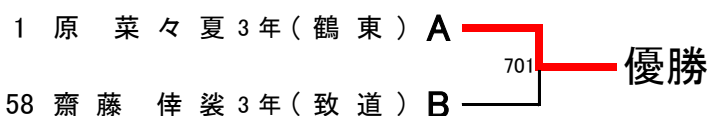

男子学校対抗 (BT) 代表：8 + 1

順位決定戦および代表決定戦

代表決定リーグ	庄内農業	酒田西	酒田南	順位
庄内農業		0-3	1-3	11
酒田西	3-0		3-0	9
酒田南	3-1	0-3		10

女子学校対抗 (GT) 代表：6

順位決定戦および代表決定戦

代表決定リーグ	羽黒	酒田西	酒田光陵	順位
羽黒		1-3	3-2	6
酒田西	3-1		3-1	5
酒田光陵	2-3	1-3		7

男子シングルス (BS) 代表：32+7

男子シングルス決勝

女子シングルス (GS) 代表：28+2

女子シングルス決勝

女子シングルス代表決定戦①

女子シングルス代表決定戦②

男子ダブルス (BD) 代表：1 2

男子ダブルス決勝