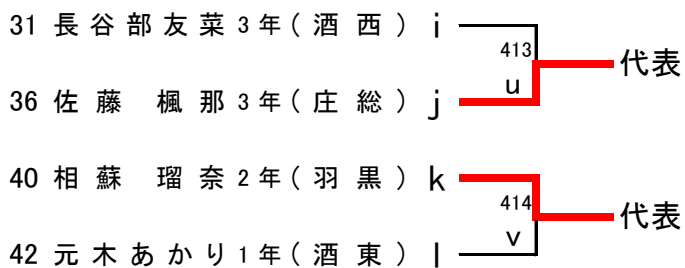

男子学校対抗 (BT) 代表：8 + 1

順位決定戦および代表決定戦

代表決定リーグ	庄内農業	酒田西	酒田南	順位
庄内農業		0-3	1-3	11
酒田西	3-0		3-0	9
酒田南	3-1	0-3		10

女子学校対抗 (GT) 代表：6

順位決定戦および代表決定戦

代表決定リーグ	羽黒	酒田西	酒田光陵	順位
羽黒		1-3	3-2	6
酒田西	3-1		3-1	5
酒田光陵	2-3	1-3		7

男子シングルス (BS) 代表：32+7

男子シングルス決勝

女子シングルス (GS) 代表：28+2

女子シングルス決勝

女子シングルス代表決定戦①

女子シングルス代表決定戦②

男子ダブルス (BD) 代表：1 2

男子ダブルス決勝