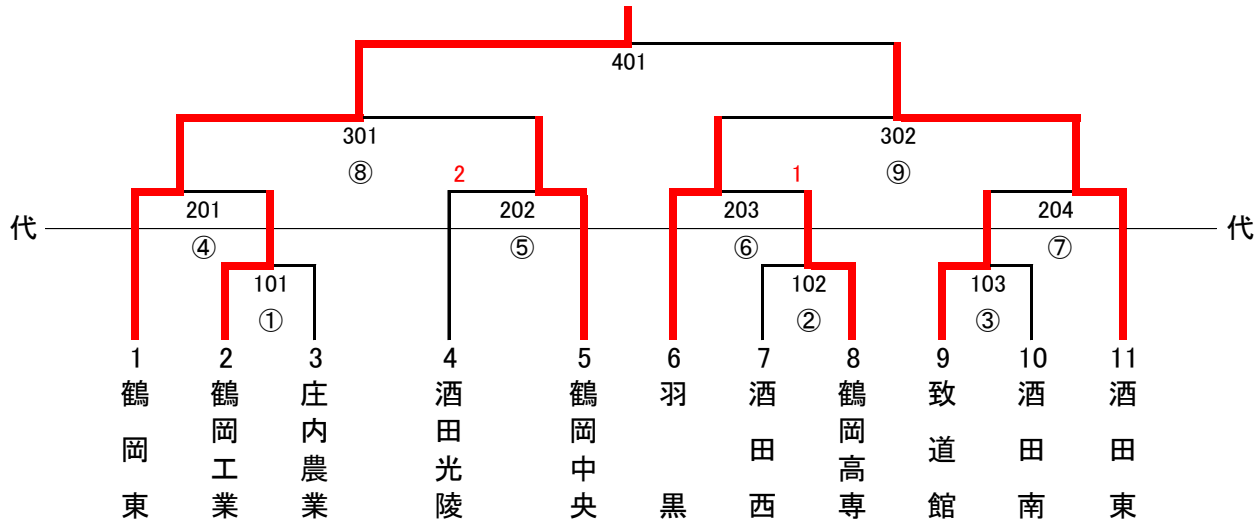

男子学校対抗 (BT) 代表：8 + 1

順位決定戦および代表決定戦