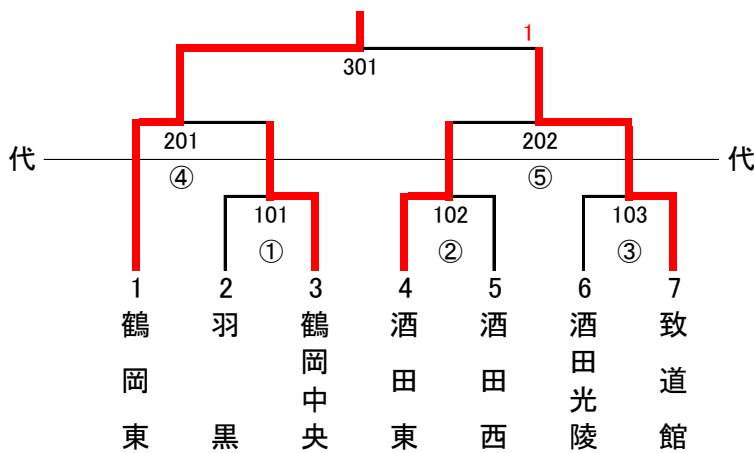

男子学校対抗 (BT) 代表：8 + 1

順位決定戦および代表決定戦

代表決定リーグ	庄内農業	酒田西	酒田南	順位
庄内農業		0-3	1-3	11
酒田西	3-0		3-0	9
酒田南	3-1	0-3		10

女子学校対抗 (GT) 代表：6

順位決定戦および代表決定戦

代表決定リーグ	羽黒	酒田西	酒田光陵	順位
羽黒		1-3	3-2	6
酒田西	3-1		3-1	5
酒田光陵	2-3	1-3		7

男子シングルス (BS) 代表：32+7

男子シングルス決勝

女子シングルス (GS) 代表：28+2

女子シングルス決勝

女子シングルス代表決定戦①

女子シングルス代表決定戦②

男子ダブルス (BD) 代表：1 2

男子ダブルス決勝