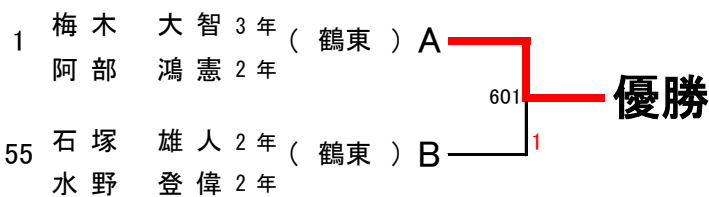

男子学校対抗 (BT) 代表：8 + 1

順位決定戦および代表決定戦

代表決定リーグ	庄内農業	酒田西	酒田南	順位
庄内農業		0-3	1-3	11
酒田西	3-0		3-0	9
酒田南	3-1	0-3		10

女子学校対抗 (GT) 代表：6

順位決定戦および代表決定戦

代表決定リーグ	羽黒	酒田西	酒田光陵	順位
羽黒		1-3	3-2	6
酒田西	3-1		3-1	5
酒田光陵	2-3	1-3		7

男子シングルス (BS) 代表：32+7

男子シングルス決勝

女子シングルス (GS) 代表：28+2

女子シングルス決勝

女子シングルス代表決定戦①

女子シングルス代表決定戦②

男子ダブルス (BD) 代表：1 2

男子ダブルス決勝