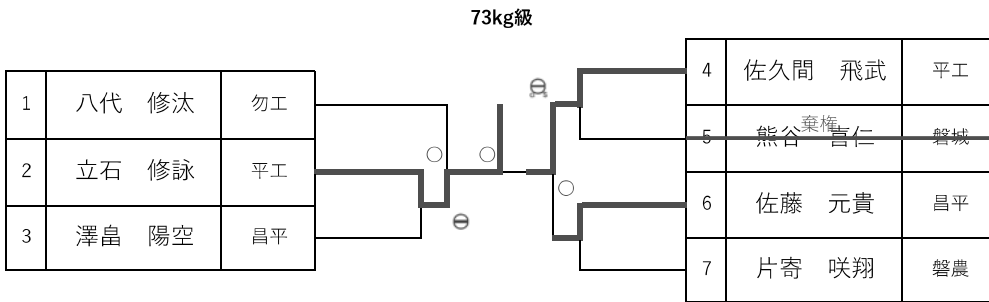

【男子個人】

階級	順位	氏名	学校名
90kg級	1	藤田 義祐	平工業高等学校
	2		
	3		
	3		
100kg級	1	猪狩 海月	東日本国際大学附属昌平高等学校
	2	伊藤 海音	平工業高等学校
	3	鈴木 涼太	磐城農業高等学校
	3		
100kg 超級	1	爲永 遥人	平工業高等学校
	2		
	3		
	3		

【女子個人】

階級	順位	氏名	学校名
48kg級	1	福島 琉南	東日本国際大学附属昌平高等学校
	2	岡田 零	東日本国際大学附属昌平高等学校
	3	高野 七海	磐城農業高等学校
	3		
52kg級	1	伊藤 光	東日本国際大学附属昌平高等学校
	2	白土 桜也	東日本国際大学附属昌平高等学校
	3		
	3		
57kg級	1	荒木 樹梨	東日本国際大学附属昌平高等学校
	2	渡辺 和	東日本国際大学附属昌平高等学校
	3		
	3		
63kg級	1		
	2		
	3		
	3		

【女子個人】

階級	順位	氏名	学校名
70kg級	1	白土 暖希	東日本国際大学附属昌平高等学校
	2		
	3		
	3		
78kg級	1	吉田 有理名	好間高等学校
	2		
	3		
	3		
78kg 超級	1	志賀 和奏	磐城農業高等学校
	2		
	3		
	3		

男子学校対抗の部

女子学校対抗の部

男子個人戦トーナメント表

女子個人戦トーナメント表

63kg級