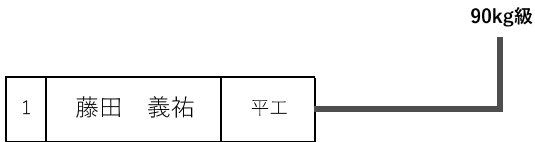

【男子個人】

階級	順位	氏名	学校名
90kg級	1	藤田 義祐	平工業高等学校
	2		
	3		
	3		
100kg級	1	猪狩 海月	東日本国際大学附属昌平高等学校
	2	伊藤 海音	平工業高等学校
	3	鈴木 涼太	磐城農業高等学校
	3		
100kg 超級	1	爲永 遥人	平工業高等学校
	2		
	3		
	3		

【女子個人】

階級	順位	氏名	学校名
48kg級	1	福島 琉南	東日本国際大学附属昌平高等学校
	2	岡田 零	東日本国際大学附属昌平高等学校
	3	高野 七海	磐城農業高等学校
	3		
52kg級	1	伊藤 光	東日本国際大学附属昌平高等学校
	2	白土 桜也	東日本国際大学附属昌平高等学校
	3		
	3		
57kg級	1	荒木 樹梨	東日本国際大学附属昌平高等学校
	2	渡辺 和	東日本国際大学附属昌平高等学校
	3		
	3		
63kg級	1		
	2		
	3		
	3		

【女子個人】

階級	順位	氏名	学校名
70kg級	1	白土 暖希	東日本国際大学附属昌平高等学校
	2		
	3		
	3		
78kg級	1	吉田 有理名	好間高等学校
	2		
	3		
	3		
78kg 超級	1	志賀 和奏	磐城農業高等学校
	2		
	3		
	3		

男子学校対抗の部

女子学校対抗の部

男子個人戦トーナメント表

女子個人戦トーナメント表

63kg級