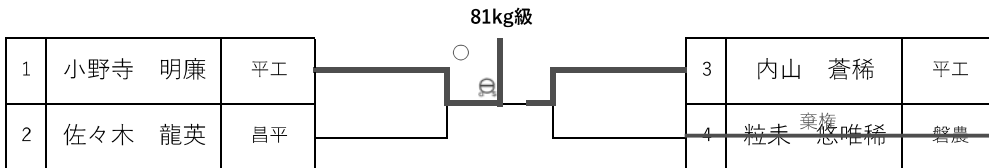

【男子個人】

階級	順位	氏名	学校名
90kg級	1	藤田 義祐	平工業高等学校
	2		
	3		
	3		
100kg級	1	猪狩 海月	東日本国際大学附属昌平高等学校
	2	伊藤 海音	平工業高等学校
	3	鈴木 涼太	磐城農業高等学校
	3		
100kg 超級	1	爲永 遥人	平工業高等学校
	2		
	3		
	3		

【女子個人】

階級	順位	氏名	学校名
48kg級	1	福島 琉南	東日本国際大学附属昌平高等学校
	2	岡田 零	東日本国際大学附属昌平高等学校
	3	高野 七海	磐城農業高等学校
	3		
52kg級	1	伊藤 光	東日本国際大学附属昌平高等学校
	2	白土 桜也	東日本国際大学附属昌平高等学校
	3		
	3		
57kg級	1	荒木 樹梨	東日本国際大学附属昌平高等学校
	2	渡辺 和	東日本国際大学附属昌平高等学校
	3		
	3		
63kg級	1		
	2		
	3		
	3		

【女子個人】

階級	順位	氏名	学校名
70kg級	1	白土 暖希	東日本国際大学附属昌平高等学校
	2		
	3		
	3		
78kg級	1	吉田 有理名	好間高等学校
	2		
	3		
	3		
78kg 超級	1	志賀 和奏	磐城農業高等学校
	2		
	3		
	3		

男子学校対抗の部

女子学校対抗の部

男子個人戦トーナメント表

女子個人戦トーナメント表

63kg級