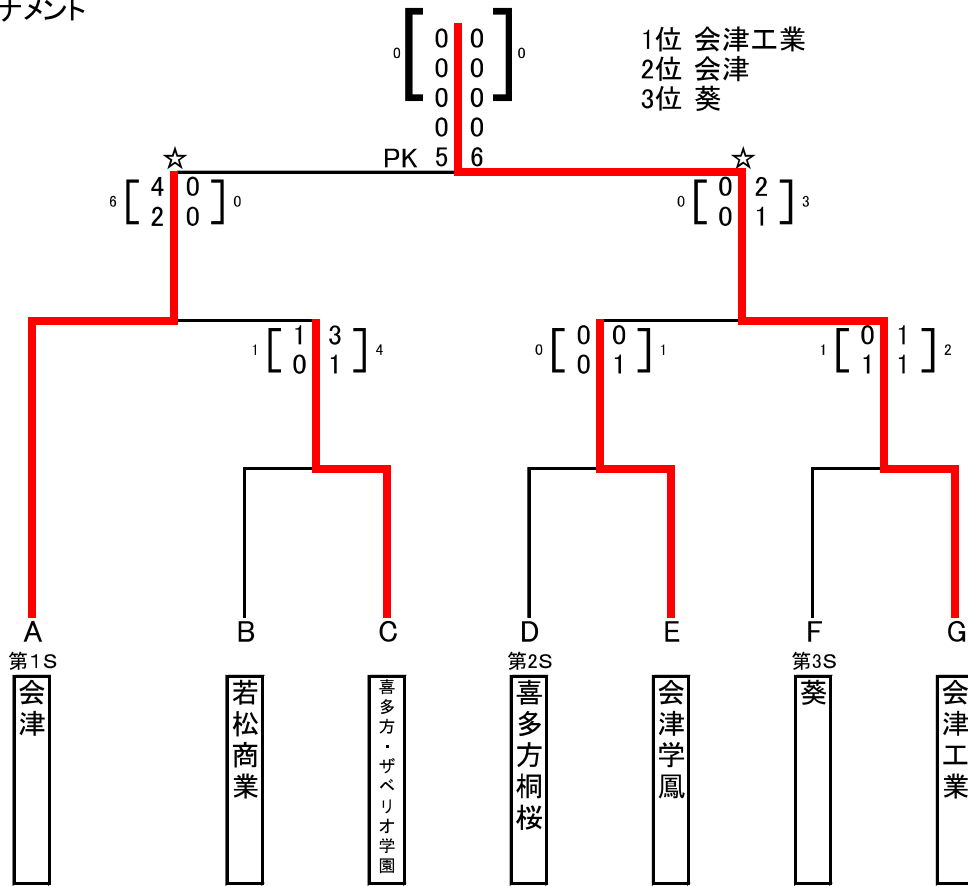

令和6年度福島県高等学校新人体育大会サッカー競技 会津地区大会

☆本トーナメント

★敗者復活トーナメント

< 大会名 > 令和6年度福島県高等学校新人体育大会サッカー競技 会津地区大会

< 日付 > 2024年11月12日

< 会場 > 会津総合運動公園サッカー場

第 1 試合 (代表決定戦)

葵	$2 \begin{bmatrix} 0 & - & 0 \\ 2 & - & 0 \end{bmatrix} 0$	会津学鳳
---	--	------

<大会名> 令和6年度福島県高等学校新人体育大会サッカー競技 会津地区大会

<日付> 2024年11月11日

<会場> 会津総合運動公園サッカー場

i)

第 1 試合 (敗者復活 2 回戦)

喜多方・ザベリオ学園	0	$\begin{bmatrix} 0 & - & 2 \\ 0 & - & 2 \end{bmatrix}$	4	葵
------------	---	--	---	---

第 2 試合 (敗者復活 2 回戦)