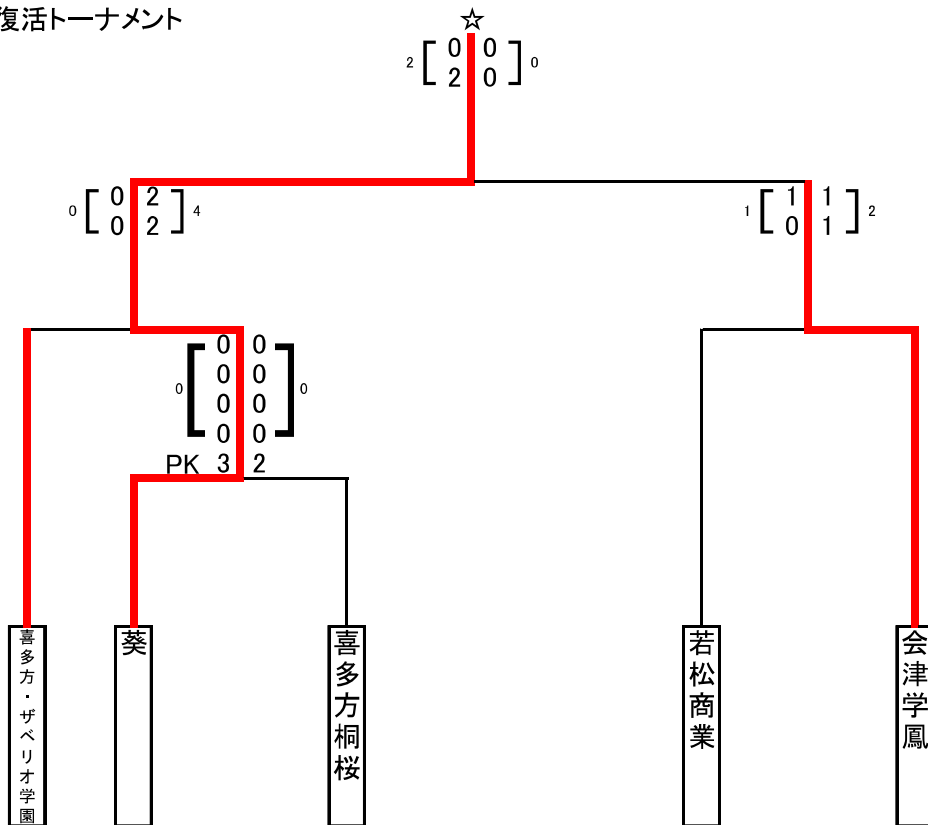

令和6年度福島県高等学校新人体育大会サッカー競技 会津地区大会

☆本トーナメント

★敗者復活トーナメント

< 大会名 > 令和6年度福島県高等学校新人体育大会サッカー競技 会津地区大会

< 日付 > 2024年11月12日

< 会場 > 会津総合運動公園サッカー場

第 1 試合 (代表決定戦)

葵	$2 \begin{bmatrix} 0 & - & 0 \\ 2 & - & 0 \end{bmatrix} 0$	会津学鳳
---	--	------

<大会名> 令和6年度福島県高等学校新人体育大会サッカー競技 会津地区大会

<日付> 2024年11月11日

<会場> 会津総合運動公園サッカー場

i)

第 1 試合 (敗者復活 2 回戦)

喜多方・ザベリオ学園	0	$\begin{bmatrix} 0 & - & 2 \\ 0 & - & 2 \end{bmatrix}$	4	葵
------------	---	--	---	---

第 2 試合 (敗者復活 2 回戦)