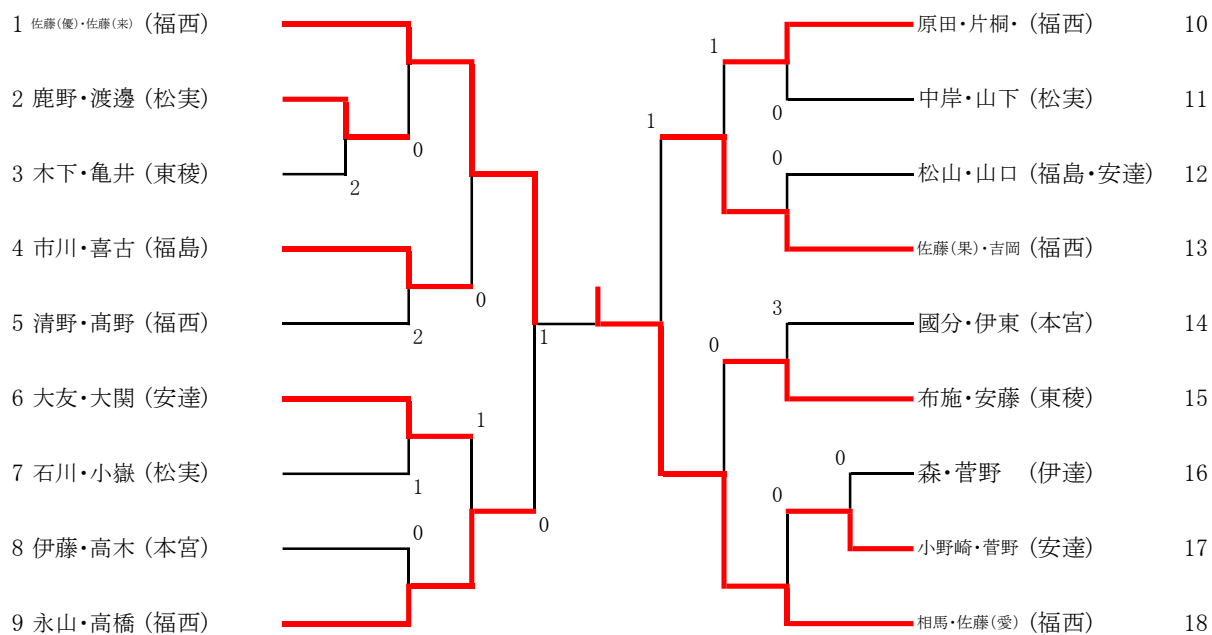

第62回福島県高等学校新人体育大会ソフトテニス競技県北地区予選  
 令和6年9月6日(金)  
 あづま総合運動公園テニスコート

男子個人戦

1	佐久間・佐藤 (福西)		高橋(直)・佐久間 (福工)	23
2	幕田・笹木 (伊達)		宍戸・石川 (松実)	24
3	氏家・武田 (福工)		松本・渡邊(湧) (本宮)	25
4	菅野・舩山 (東稜)		佐藤(陽)・狩野 (福工)	26
5	尾形・今野 (福工)		高橋・宗像 (安達)	27
6	オスタフイエフ・柳持 (福島)		菅野・戸田 (明成)	28
7	根本・菅野(直) (安達)		若松・守山 (福島)	29
8	菊田・石井 (福工)		池田・渡辺(秀) (福工)	30
9	渡邊(陸)・橋本 (本宮)		三代・伊藤 (福工)	31
10	安達・長南 (松実)		菅野・三浦 (松実)	32
11	薄・渡邊(天) (福工)		桑原・中村 (福西)	33
12	大石・渡辺 (松実)		三星・三瓶 (本宮)	34
13	目黒・高橋 (伊達)		崔・佐藤(昊) (福工)	35
14	井上・佐藤(朱) (福工)		森・和田 (松実)	36
15	高橋(鎌)・服部 (福工)		白石・大橋 (福西)	37
16	長森・渡邊 (安達)		秋葉・菅野(陽) (安達)	38
17	松野・大石 (福西)		菅野・岡崎 (福工)	39
18	菅野(修)・武藤(秀) (安達)		渡邊・長谷川 (伊達)	40
19	櫻井・長澤 (福工)		佐藤(琉)・井野 (福工)	41
20	根尾・及川 (福島)		R 引地・渡部 (東稜)	42
21	熊谷・片平 (安達・明成)		斎藤・鈴木 (安達)	43
22	仲野・齋藤(翔) (福工)		佐藤(乃)・根本(彬) (福工)	44
3位決定戦				
5	尾形・今野 (福工)		高橋(直)・佐久間 (福工)	23

### 女子個人戦

### 3位決定戦