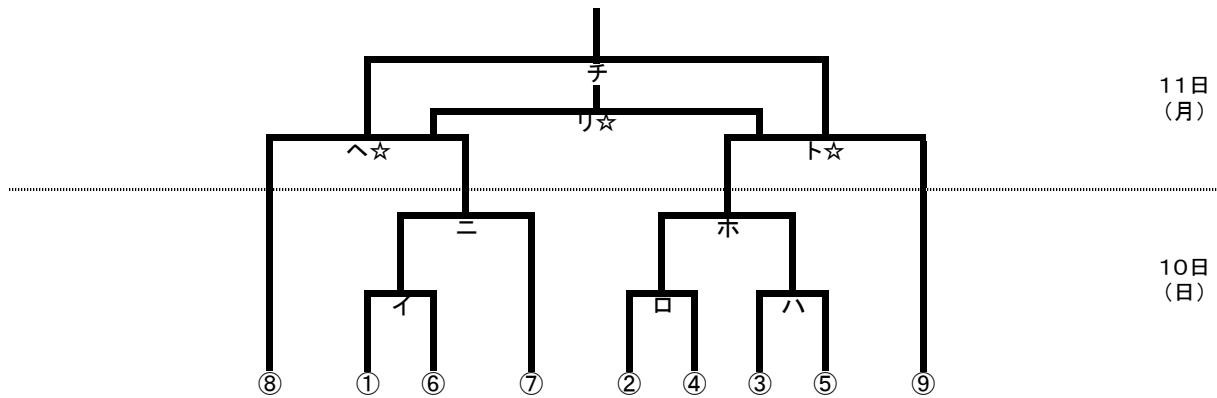

令和6年度福島県高等学校新人体育大会サッカー競技県北地区大会 組合せ

決勝トーナメント

敗者復活トーナメント

試合時間及び会場

	試合時間	試合会場		会場係	
		十六沼1	十六沼2	十六沼1	十六沼2
8日 (金)	1. 10:00~11:20	①	②	聖光学院	福島東/ 福島成蹊
	2. 11:30~12:50		③		
9日 (土)	1. 10:00~11:20	④	⑤	聖光学院	福島東/ 福島成蹊
	2. 11:30~12:50	⑦	⑥		
10日 (日)	1. 9:30~10:40	イ	ハ	聖光学院	福島東/ 福島工業
	2. 10:50~12:00				
	3. 12:10~13:30	⑧☆	⑨☆		
	4. 13:40~14:50	ニ	ホ		
11日 (月)	1. 10:00~11:20	⑧☆	⑨☆	聖光学院	福島東/ 福島工業
	2. 11:30~12:50	⑩			
	3. 13:30~14:50	チ	リ☆		

※ 延長戦になった場合の次の試合の開始時間は、試合終了後10分後とする。

※ ロ・ハの試合開始時間は同時とする。