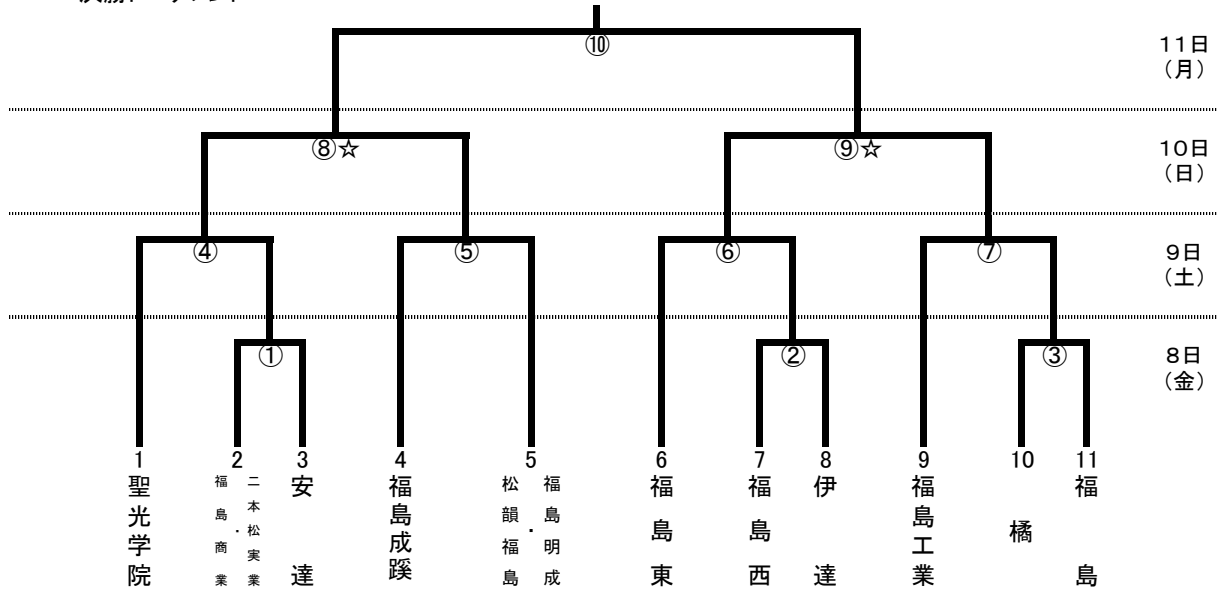

令和6年度福島県高等学校新人体育大会サッカー競技県北地区大会 組合せ

決勝トーナメント

敗者復活トーナメント

試合時間及び会場

	試合時間	試合会場		会場係	
		十六沼1	十六沼2	十六沼1	十六沼2
8日 (金)	1. 10:00~11:20	①	②	聖光学院	福島東/ 福島成蹊
	2. 11:30~12:50		③		
9日 (土)	1. 10:00~11:20	④	⑤	聖光学院	福島東/ 福島成蹊
	2. 11:30~12:50	⑦	⑥		
10日 (日)	1. 9:30~10:40	イ	ハ	聖光学院	福島東/ 福島工業
	2. 10:50~12:00				
	3. 12:10~13:30	⑧☆	⑨☆		
	4. 13:40~14:50	ニ	ホ		
11日 (月)	1. 10:00~11:20	⑧☆	⑨☆	聖光学院	福島東/ 福島工業
	2. 11:30~12:50	⑩			
	3. 13:30~14:50	チ	リ☆		

※ 延長戦になった場合の次の試合の開始時間は、試合終了後10分後とする。

※ ロ・ハの試合開始時間は同時とする。