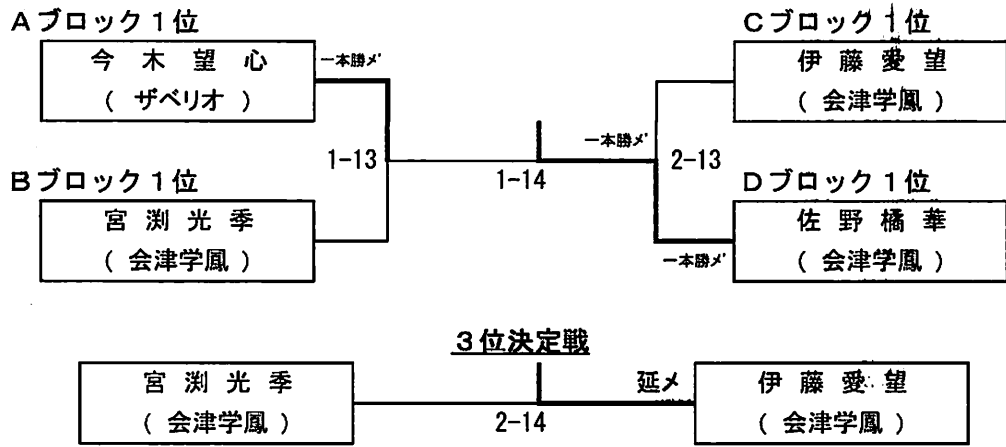

決勝トーナメント

試合順序

第1試合場

[13]	A 1位	今木望心	(ザベリオ)	[メ^本 - X]	B 1位	宮渕光季	(会津学鳳)
[14]	決勝戦	今木望心	(ザベリオ)	[X - メ^本]	決勝戦	佐野橋華	(会津学鳳)

第2試合場

[13]	C 1位	伊藤愛望	(会津学鳳)	[X - メ^本]	D 1位	佐野橋華	(会津学鳳)
[14]	3位決定戦	宮渕光季	(会津学鳳)	[X - 延メ]	3位決定戦	伊藤愛望	(会津学鳳)