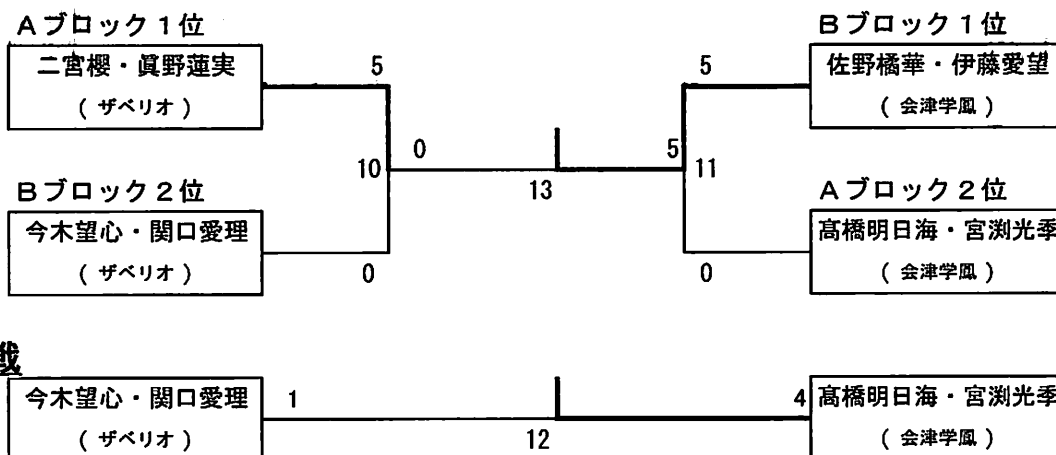

演技競技

選手名簿

Aブロック

- ① 二宮 櫻・眞野 蓮実 (ザペリオ)
- ② 高橋 明日海・宮渕 光季 (会津学鳳)
- ③ 佐藤 怜未・白岩 千里衣 (葵)

Bブロック

- ① 小綿 海奈・高木 萌衣 (葵)
- ② 佐野 橋華・伊藤 愛望 (会津学鳳)
- ③ 今木 望心・関口 愛理 (ザペリオ)
- ④ 佐藤 希来・江川 芽依 (葵)

試合順序

第1試合場

[1]	B	② 佐野 橋華・伊藤 愛望 (会津学鳳)	[5 - α]	B	③ 今木 望心・関口 愛理 (ザペリオ)
[2]	B	① 小綿 海奈・高木 萌衣 (葵)	[5 - α]	B	④ 佐藤 希来・江川 芽依 (葵)
[3]	A	② 高橋 明日海・宮渕 光季 (会津学鳳)	[5 - α]	A	③ 佐藤 怜未・白岩 千里衣 (葵)
[4]	B	② 佐野 橋華・伊藤 愛望 (会津学鳳)	[5 - α]	B	④ 佐藤 希来・江川 芽依 (葵)
[5]	B	① 小綿 海奈・高木 萌衣 (葵)	[α - 5]	B	③ 今木 望心・関口 愛理 (ザペリオ)
[6]	A	① 二宮 櫻・眞野 蓮実 (ザペリオ)	[5 - α]	A	③ 佐藤 怜未・白岩 千里衣 (葵)
[7]	B	④ 佐藤 希来・江川 芽依 (葵)	[α - 5]	B	③ 今木 望心・関口 愛理 (ザペリオ)
[8]	B	① 小綿 海奈・高木 萌衣 (葵)	[α - 5]	B	② 佐野 橋華・伊藤 愛望 (会津学鳳)
[9]	A	① 二宮 櫻・眞野 蓮実 (ザペリオ)	[3 - 2]	A	② 高橋 明日海・宮渕 光季 (会津学鳳)

10分休憩

[10]	A 1位	二宮 櫻・眞野 蓮実 (ザペリオ)	[5 - α]	B 2位	今木 望心・関口 愛理 (ザペリオ)
[11]	B 1位	佐野 橋華・伊藤 愛望 (会津学鳳)	[5 - α]	A 2位	高橋 明日海・宮渕 光季 (会津学鳳)
[12]	3位決定戦	今木 望心・関口 愛理 (ザペリオ)	[1 - 4]	3位決定戦	高橋 明日海・宮渕 光季 (会津学鳳)
[13]	決勝	二宮 櫻・眞野 蓮実 (ザペリオ)	[α - 5]	決勝	佐野 橋華・伊藤 愛望 (会津学鳳)

決勝トーナメント